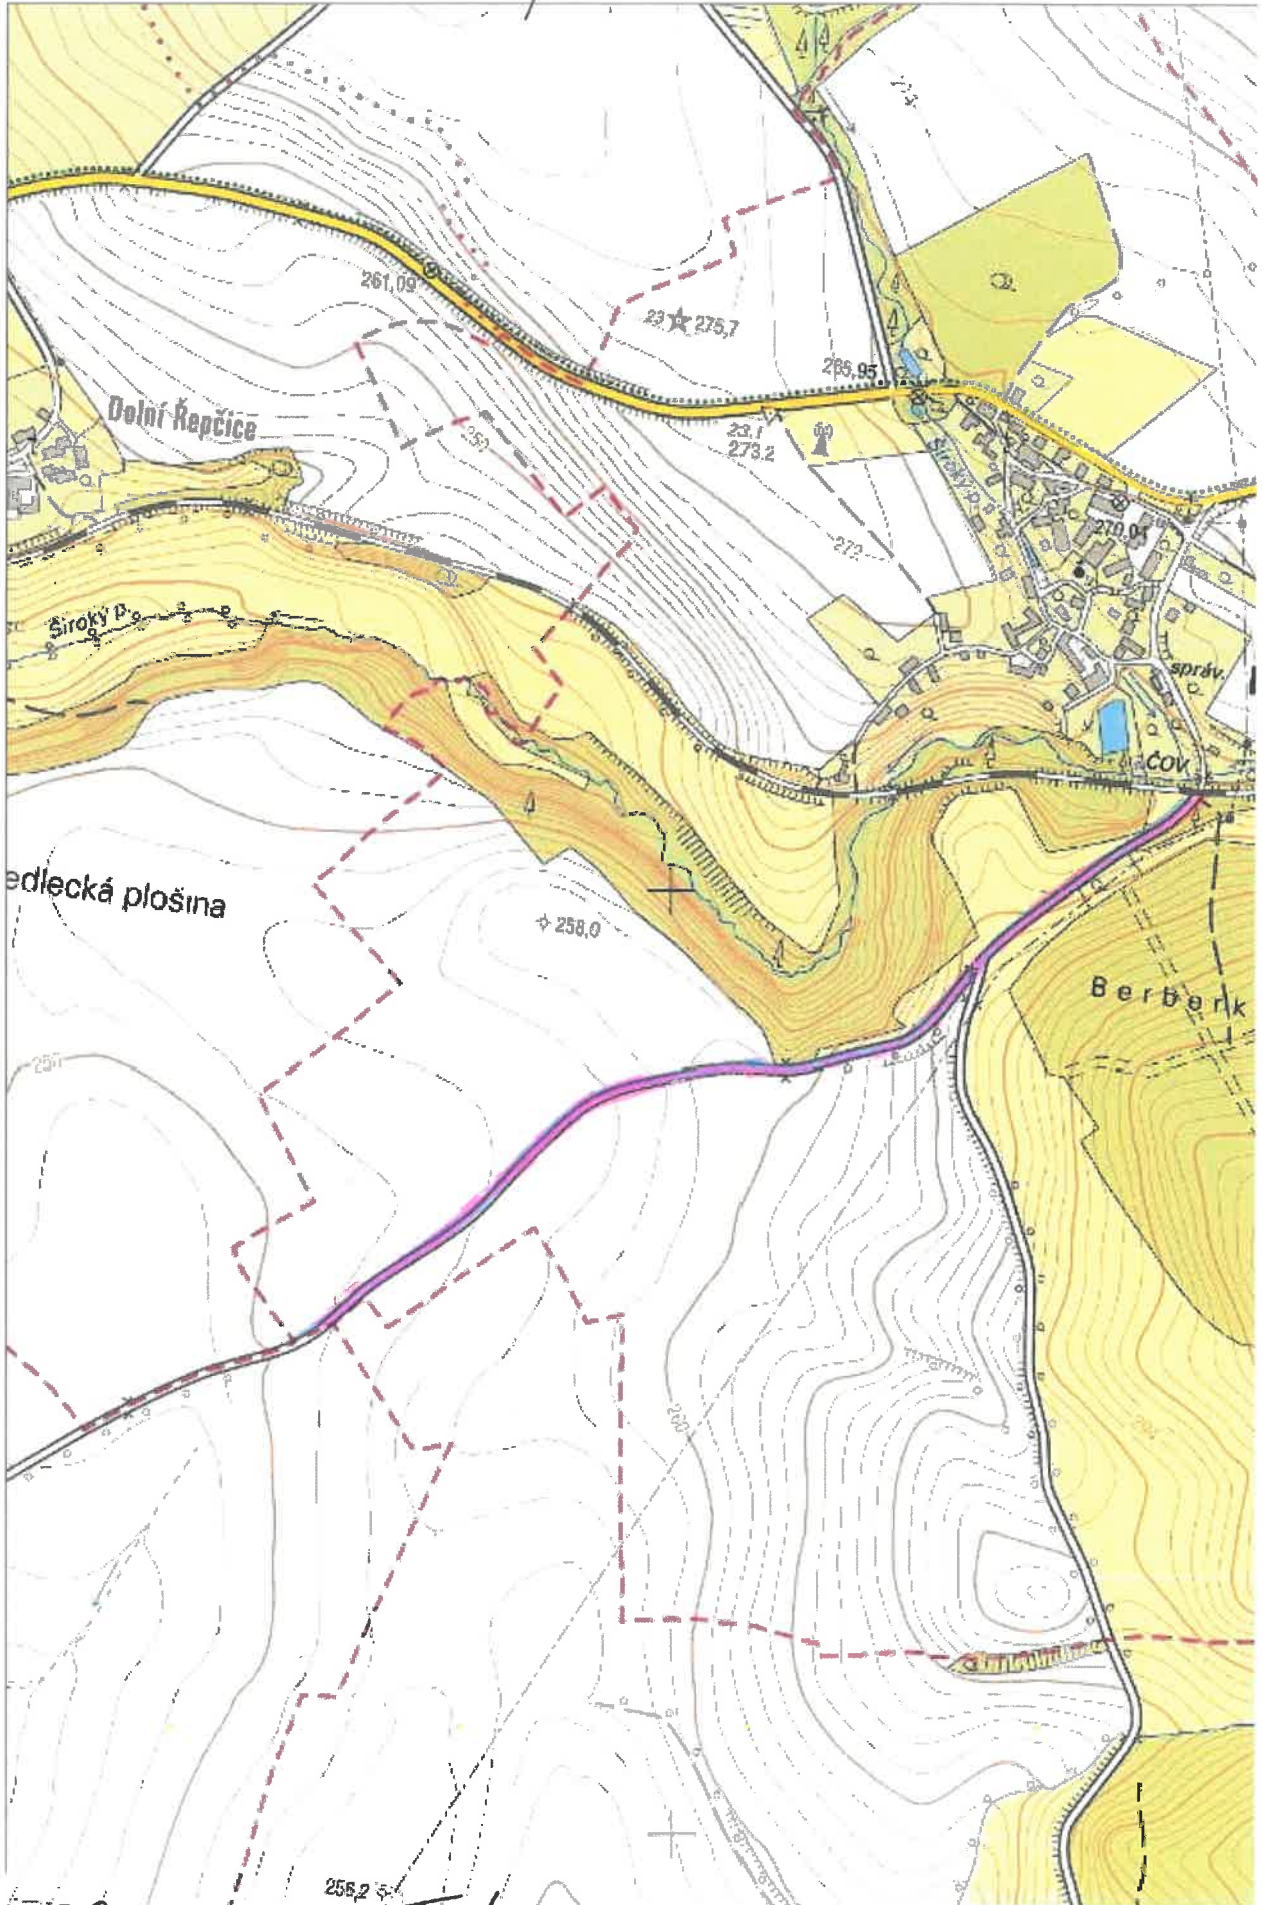

KU MOVNÍ ŘEPECE p.č. 403/1 - 10.896 m<sup>2</sup>

silnice č. 114/29066