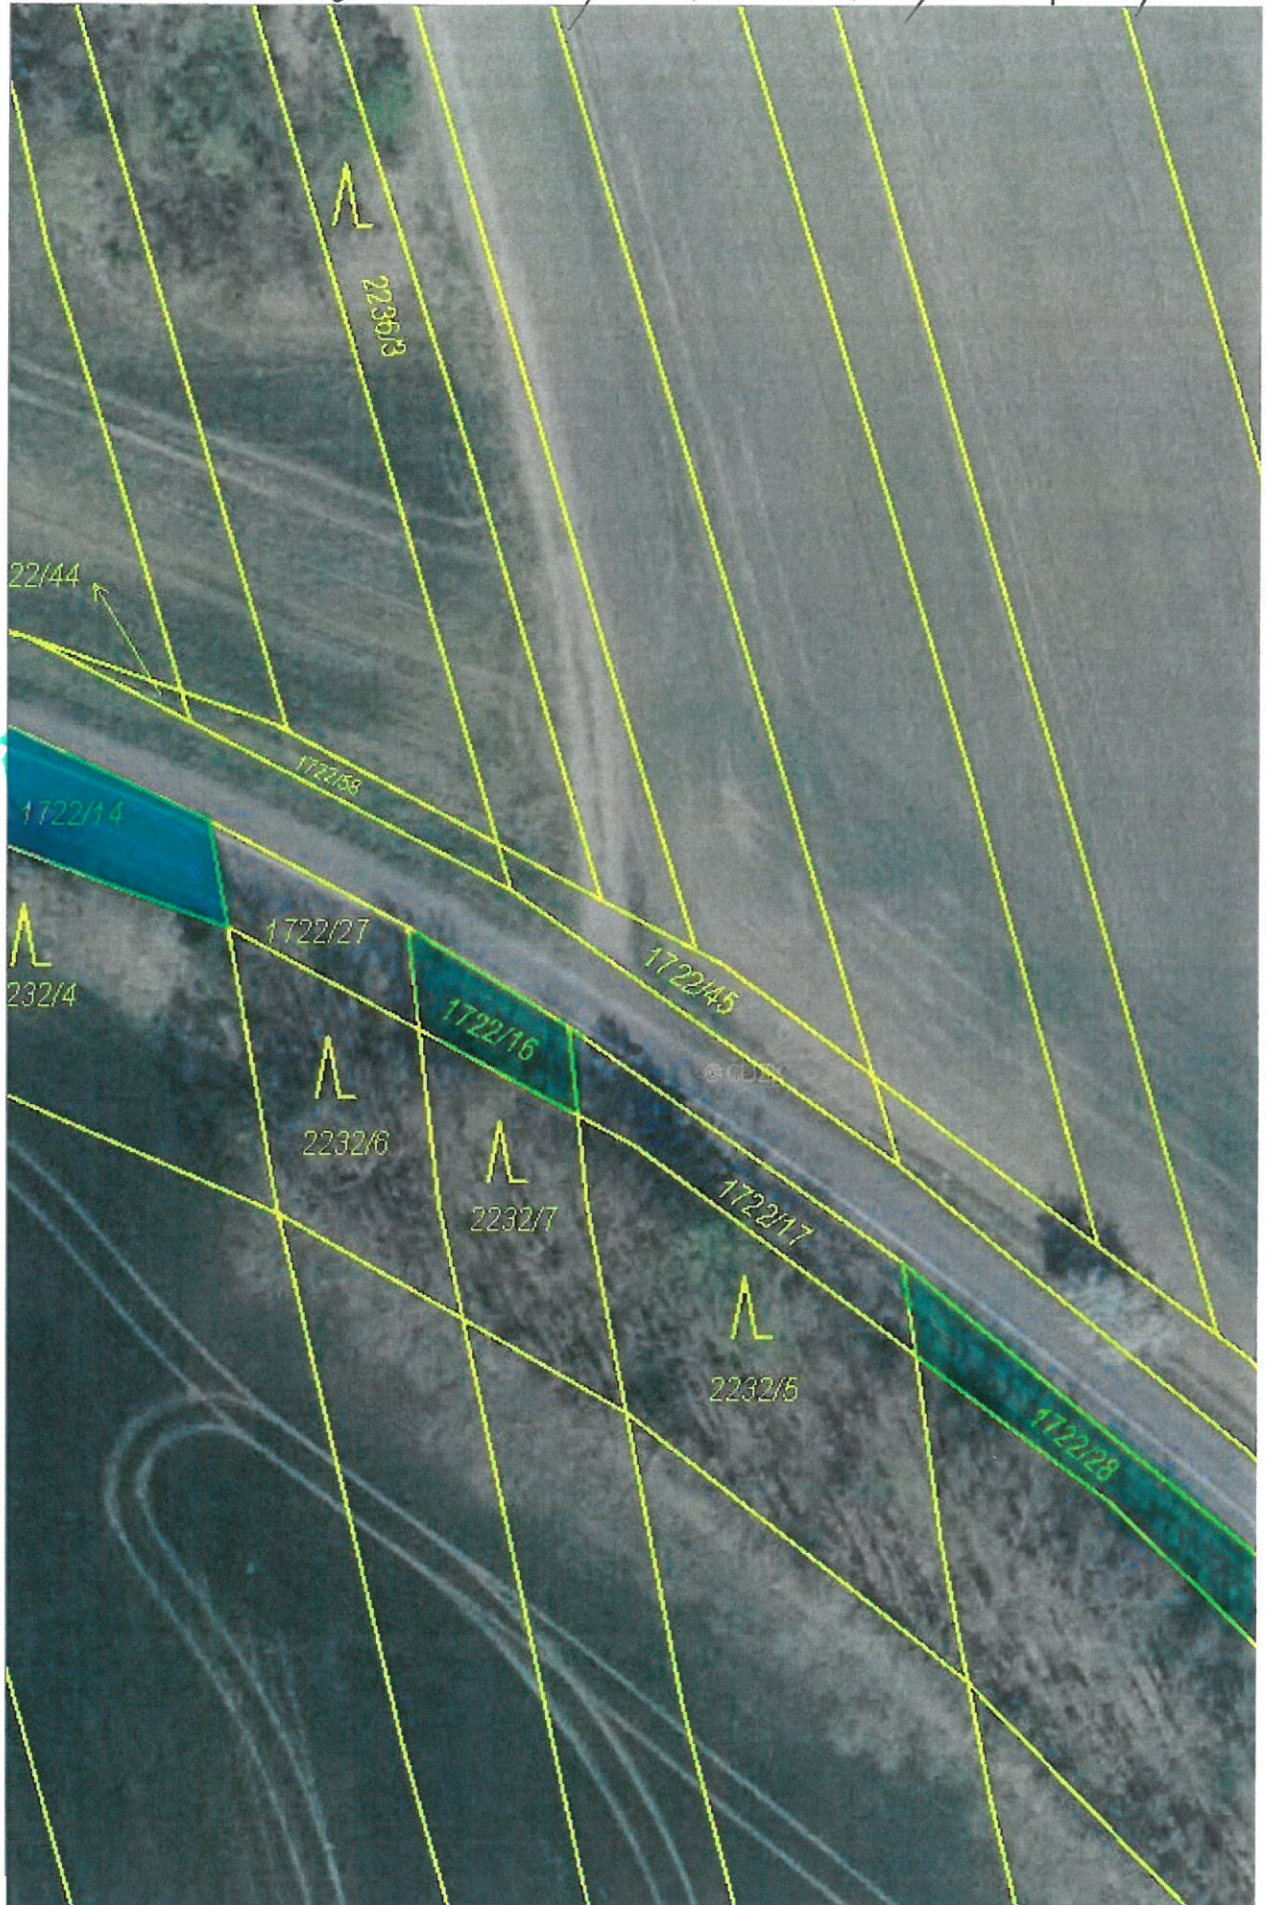

kv SMOVNICE U COUN p.č. 1722/14, 1722/16, 1722/28

sičnice č. III/22934

KU' SMOLNICE V LOUN p.č. 1722/15, 1722/65

silnice č. 11/22934

*AV SMOVNICE U LOUN p.č. 1722/32 a 1722/57*

*silnice č. 14/22934*

BU SMOVNICE U LOUN p.č. 1722/40, 1722/41

silnice č. III/22934

*HÚ SMOLNICE U LOUN*

*p.č. 2384/20*

*silnice č. III/22932*

HU SMOLNICE U LOUN p.e. 2387/46

Smolnice č. 111/22932

KU HŘEŠKOV p.č. 1443/1, 1443/2

silnice č. III/23739