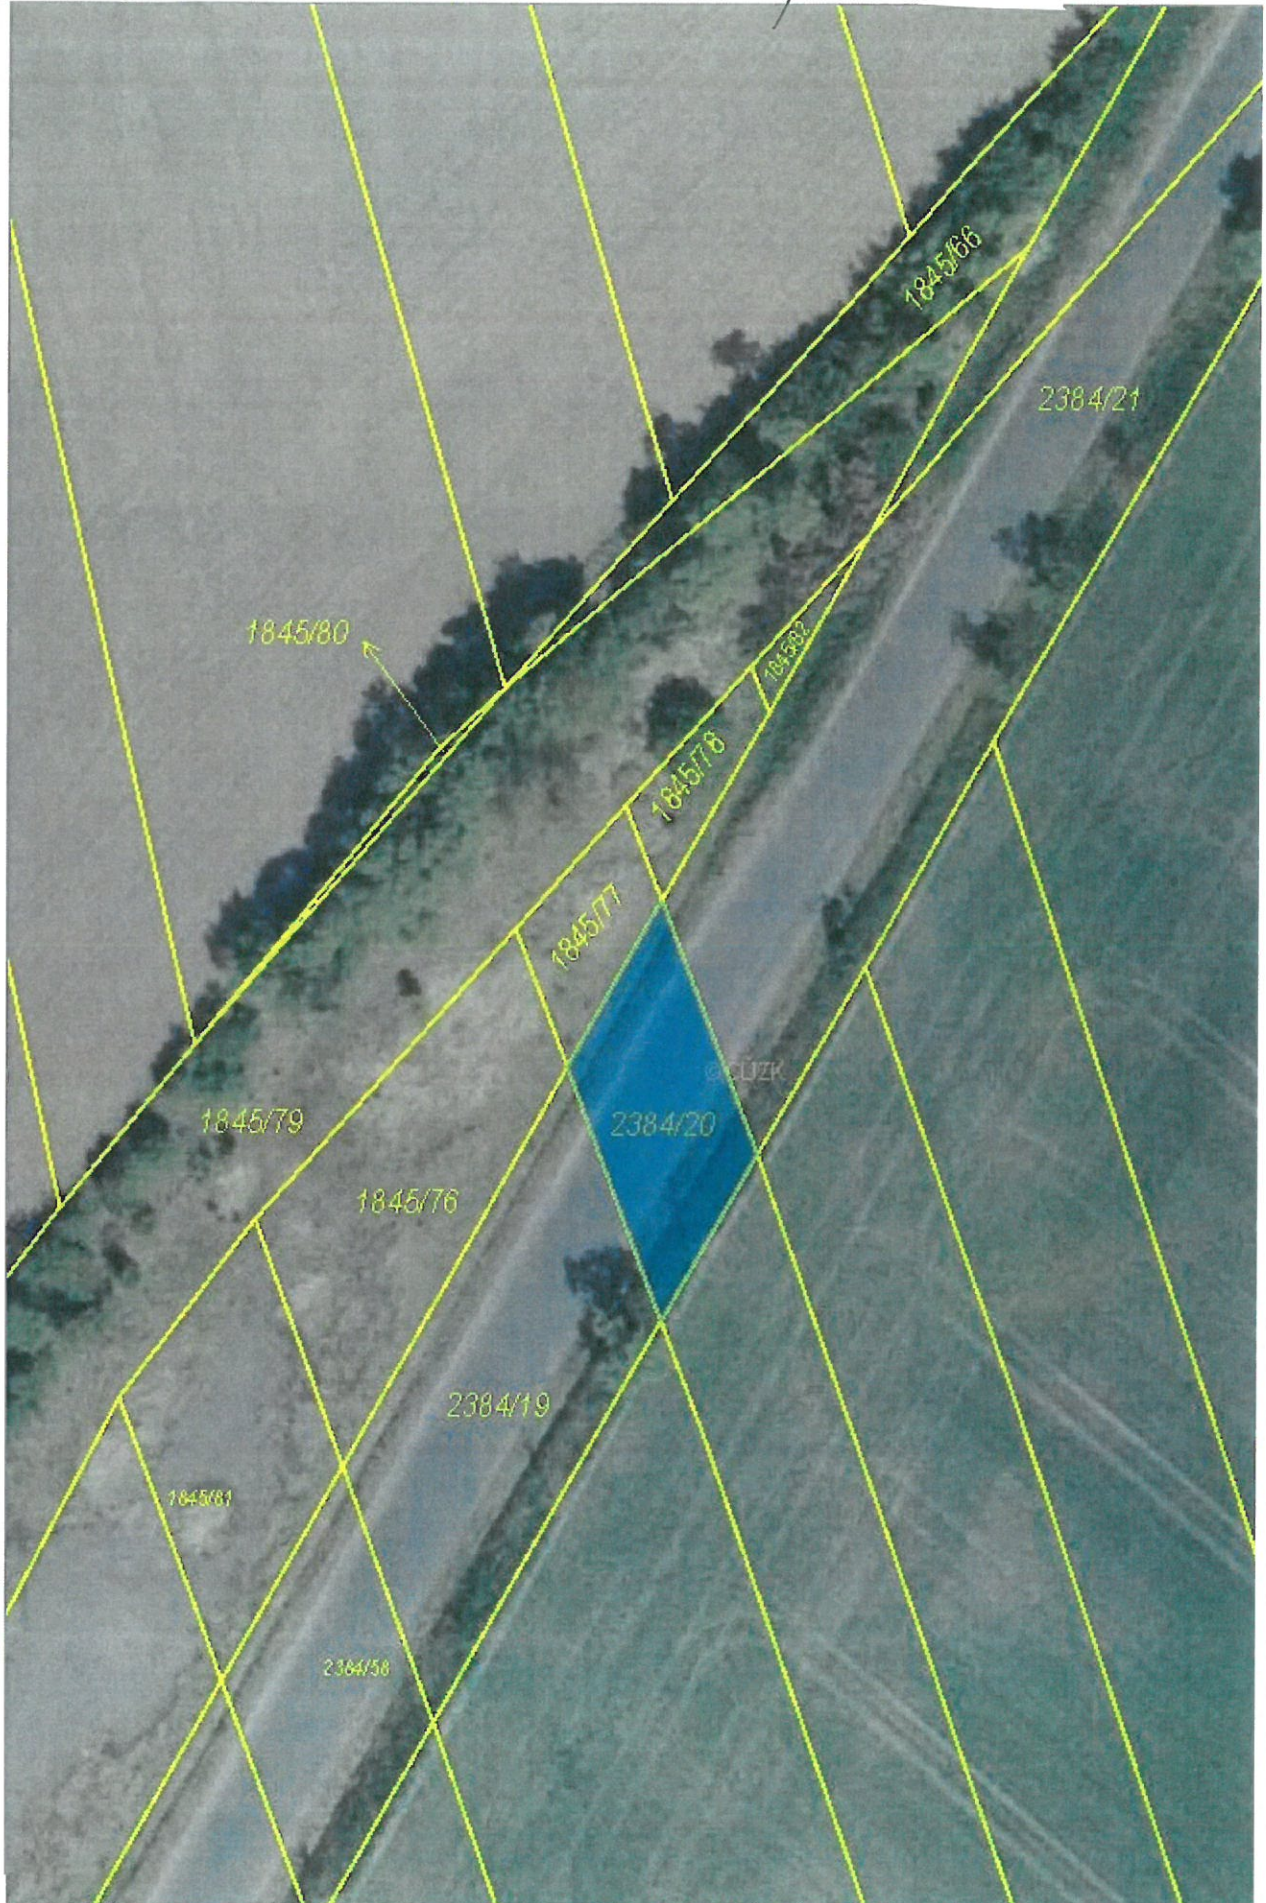

kv SMOVNICE U COUN p.č. 1722/14, 1722/16, 1722/28

sičnice č. III/22934

KU' SMOLNICE V LOUN p.č. 1722/15, 1722/65

silnice č. 11/22934

*AV SMOVNICE U LOUN p.č. 1722/32 a 1722/57*

*silnice č. 14/22934*

BU SMOVNICE U LOUN p.č. 1722/40, 1722/41

silnice č. III/22934

*HÚ SMOLNICE U LOUN*

*p.č. 2384/20*

*silnice č. III/22932*

HU SMOLNICE U LOUN p.e. 2387/46

Smolnice č. 111/22932

KU HŘEŠKOV p.č. 1443/1, 1443/2

silnice č. III/23739