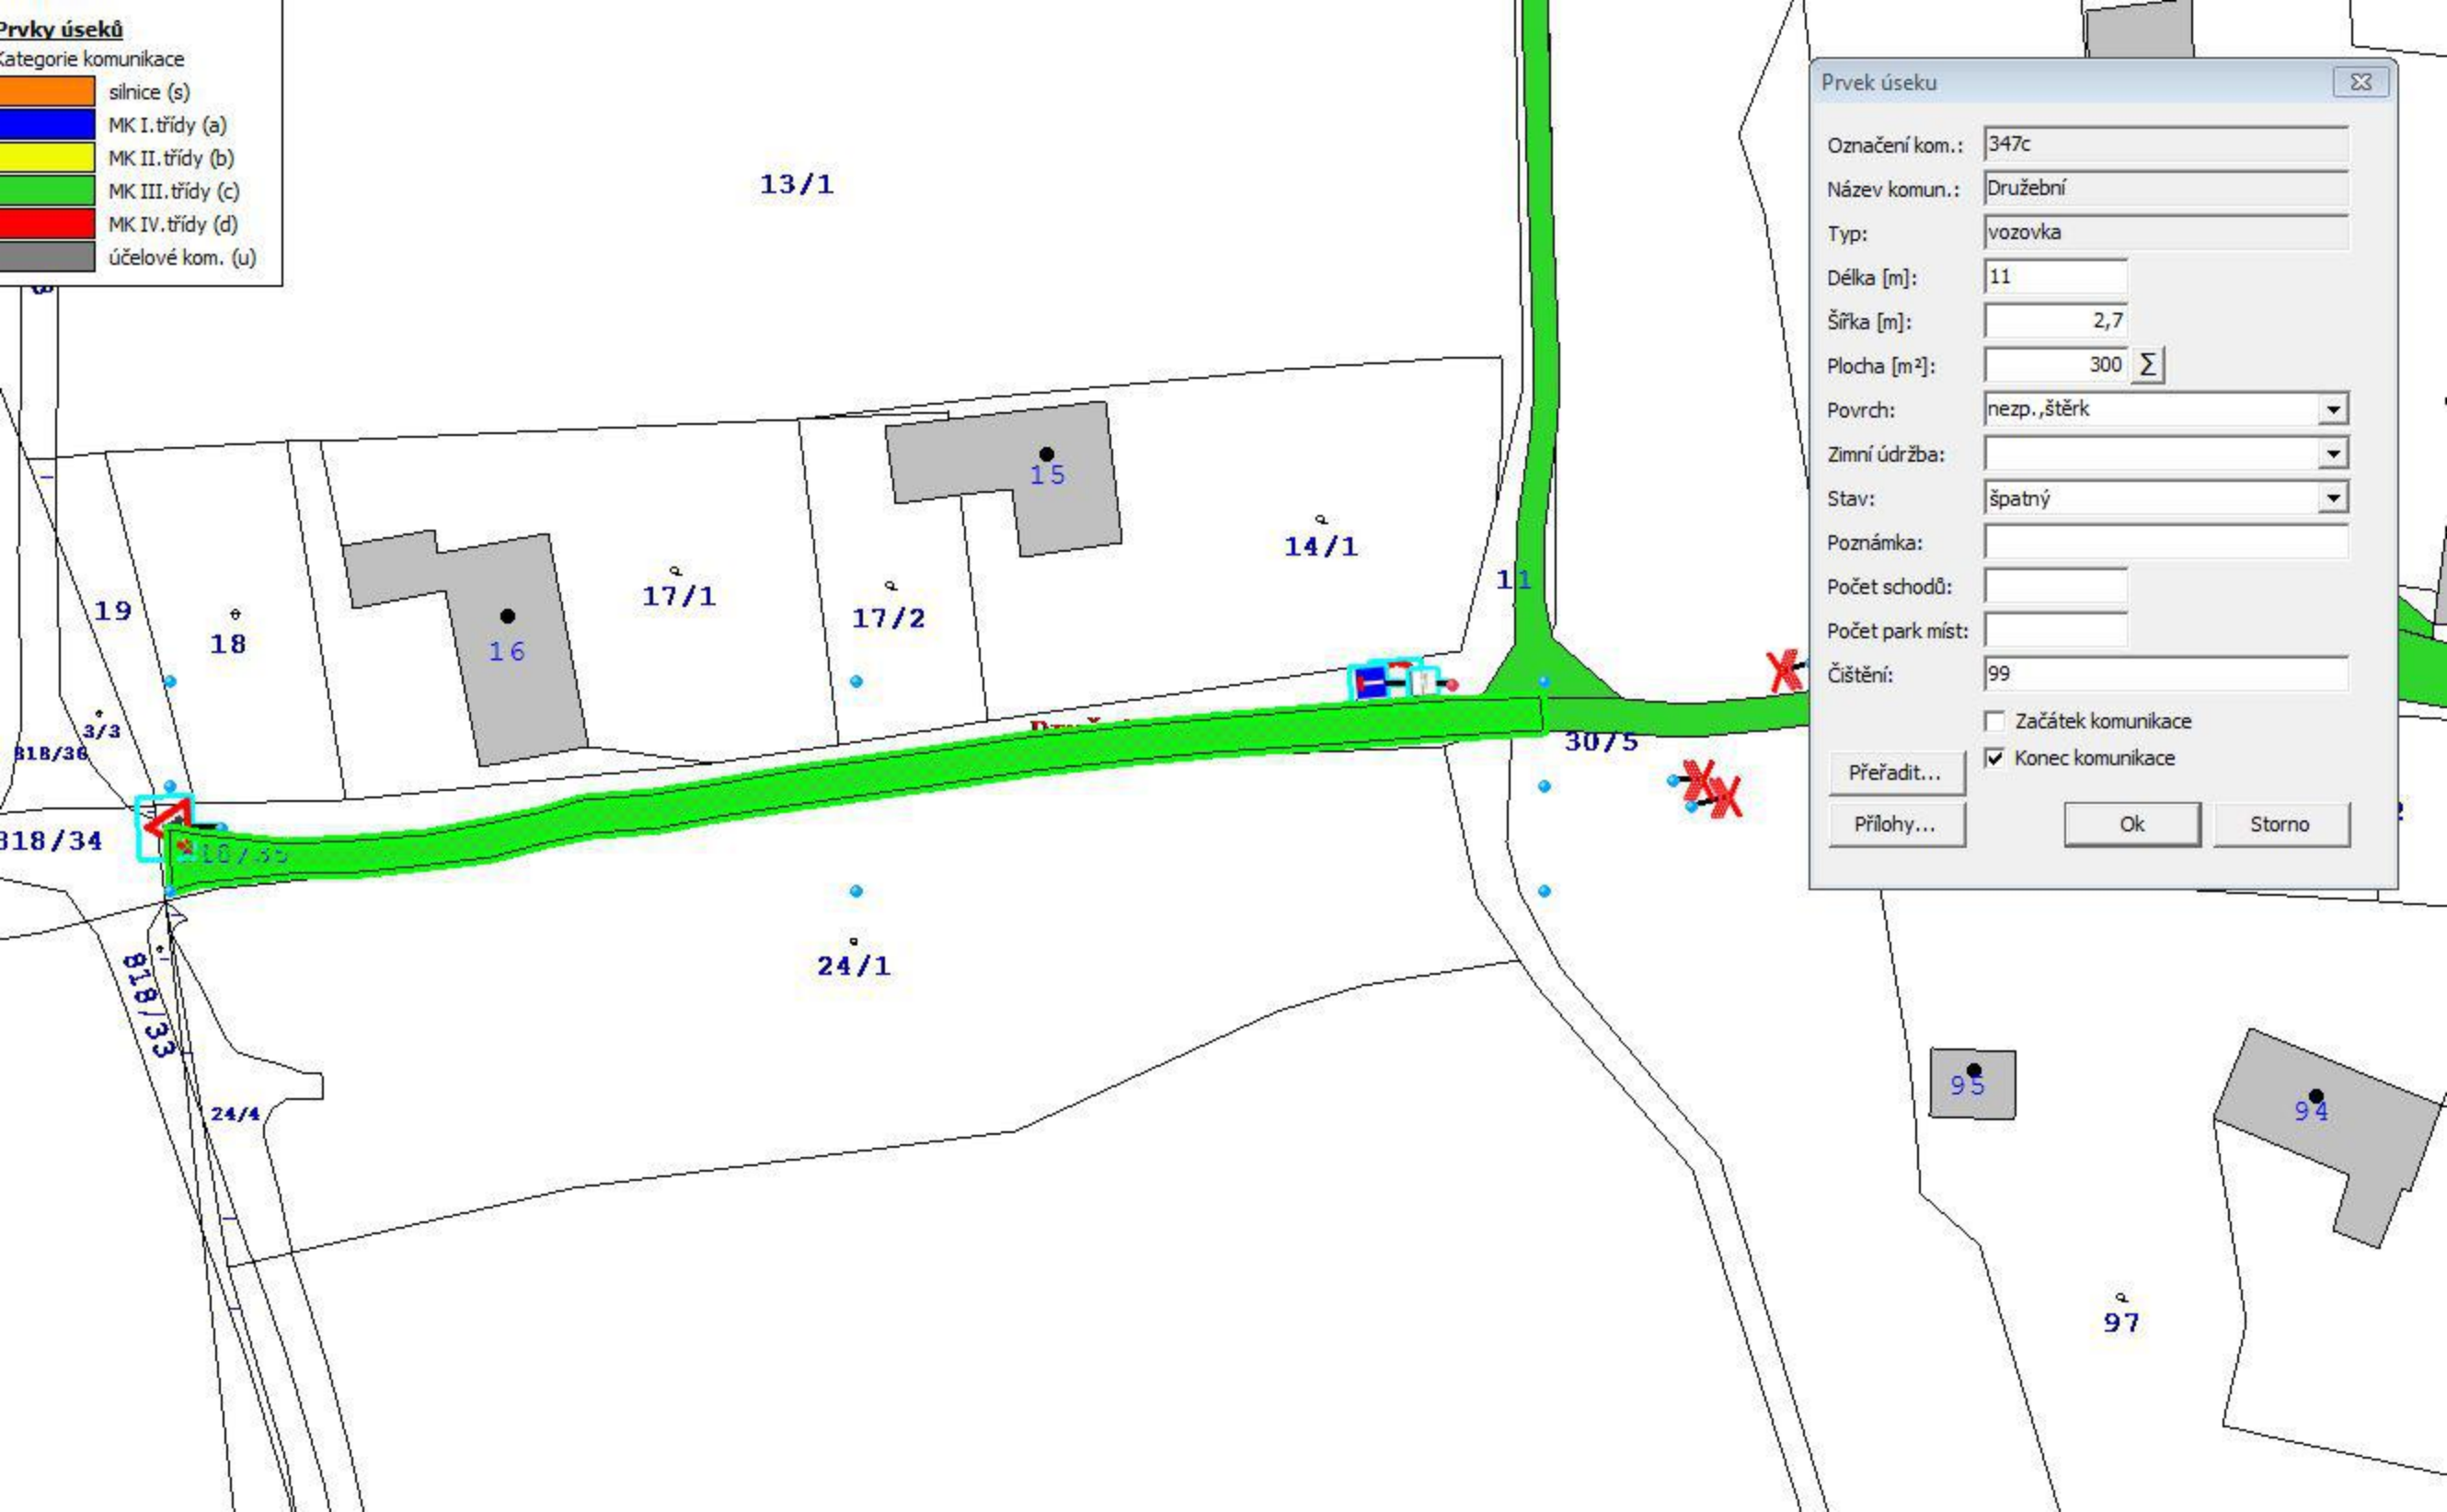

Prvky úseků

Kategorie komunikace

- silnice (s)
- MK I. třídy (a)
- MK II. třídy (b)
- MK III. třídy (c)
- MK IV. třídy (d)
- účelové kom. (u)

Prvek úseku ✖

Označení kom.: 347c

Název komun.: Družební

Typ: vozovka

Délka [m]: 11

Šířka [m]: 2,7

Plocha [m²]: 300 Σ

Povrch: nezp., štěrk ▼

Zimní údržba: ▼

Stav: špatný ▼

Poznámka:

Počet schodů:

Počet park míst:

Čištění: 99

Začátek komunikace

Konec komunikace

Přeřadit... Přílohy...

Ok Storno