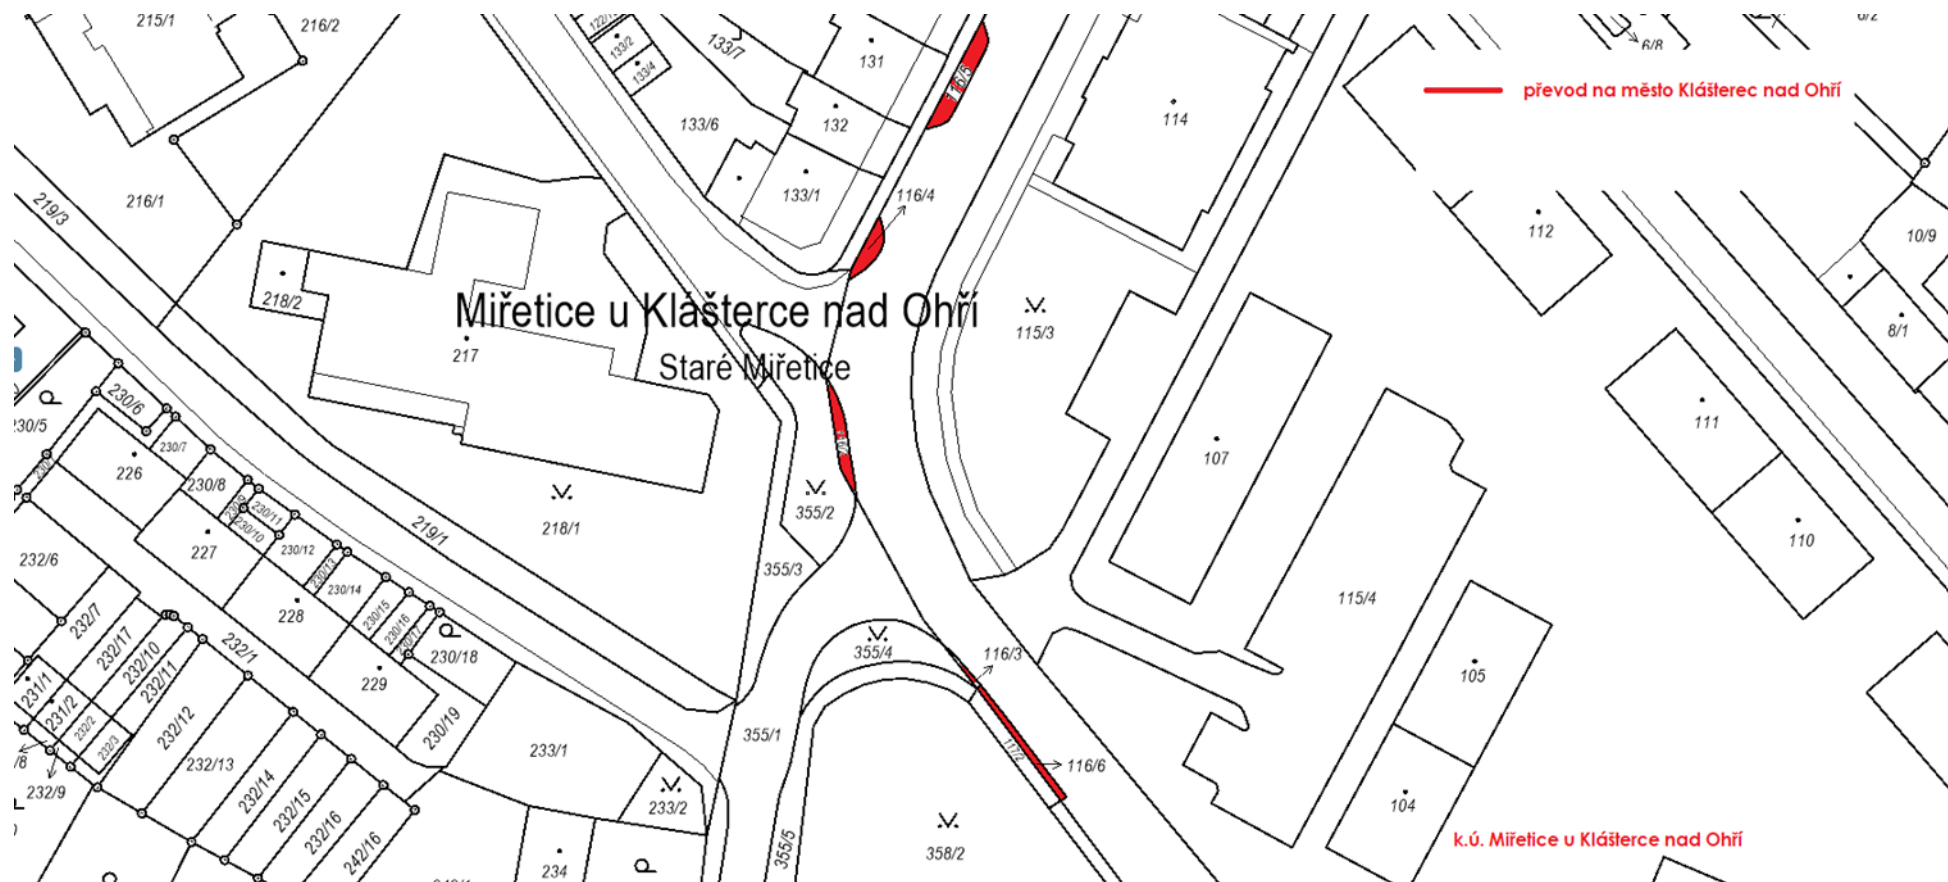

— převod na město Klášterec nad Ohří

— převod na Ústecký kraj

k.ú. Mířetice u Klášterce nad Ohří

— převod na město Klášterec nad Ohří

k.ú. Měřetice u Klášterce nad Ohří

Měřetice u Klášterce nad Ohří
Staré Měřetice