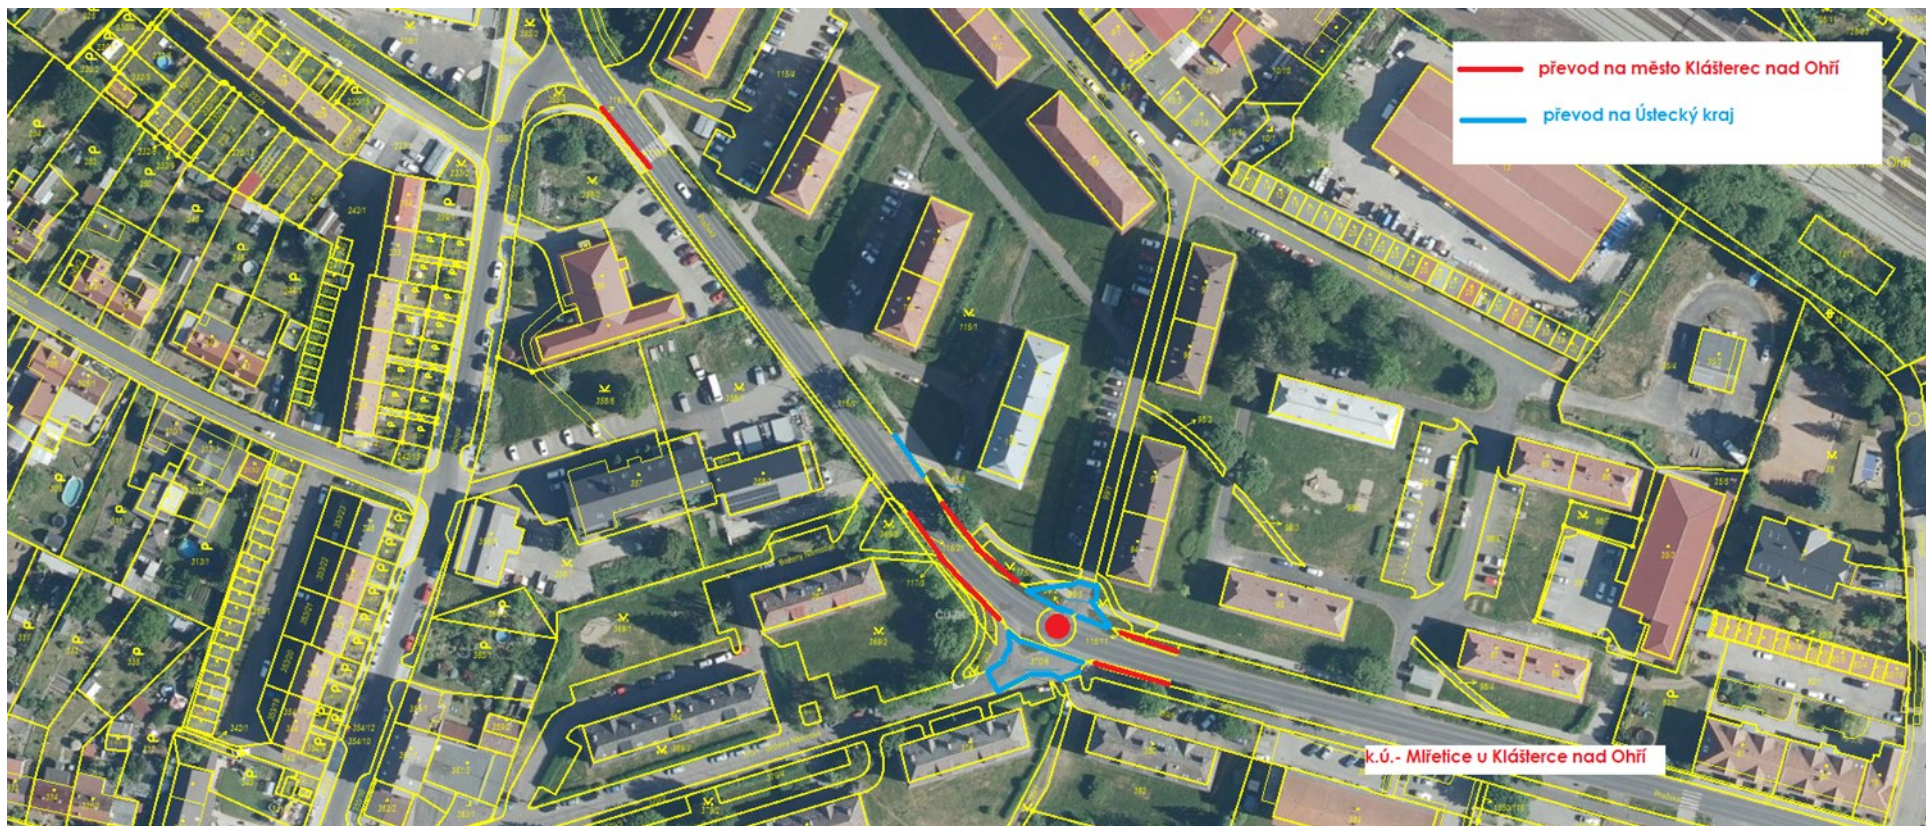

— převod na město Klášterec nad Ohří

— převod na Ústecký kraj

k.ú. Mířetice u Klášterce nad Ohří

— převod na město Klášterec nad Ohří

k.ú. Měřetice u Klášterce nad Ohří

Měřetice u Klášterce nad Ohří
Staré Měřetice