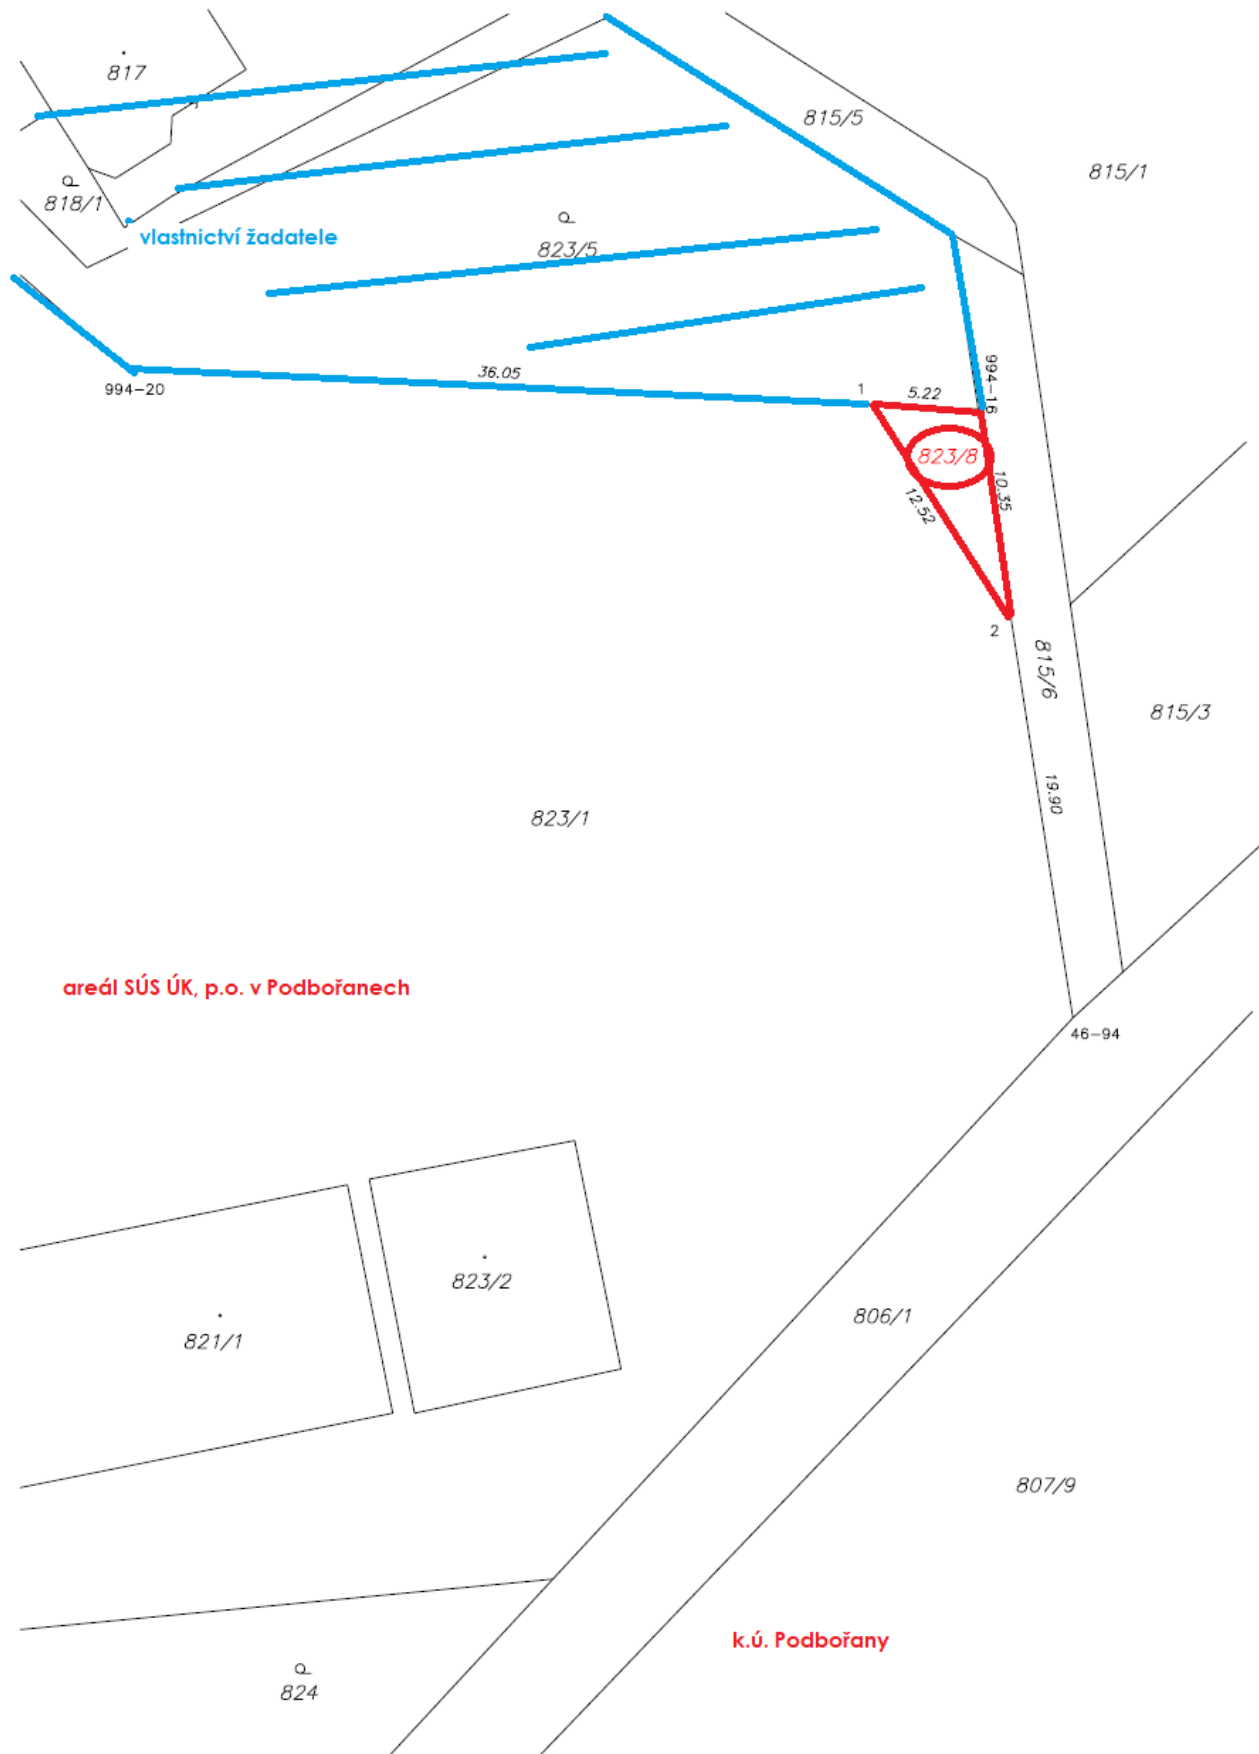

VÝKAZ DOSAVADNÍHO A NOVÉHO STAVU ÚDAJŮ KATASTRU NEMOVITOSTÍ

Dosavadní stav				Nový stav									
Označení pozemku parcelním číslem	Výměra parcely		Druh pozemku Způsob využití	Označení pozemku parcelním číslem	Výměra parcely		Druh pozemku Způsob využití	Typ stavby Způsob využití	Způsob urč. výměr	Porovnání se stavem evidence právních vztahů			
	ha	m2			ha	m2				Díl přechází z pozemku označeného v katastru nemovitostí	Číslo listu vlastnictví	Výměra dílu	
823/1	72	58	ostat.pl.	823/1	72	32	ostat.pl.		0				
			manipulační p.				manipulační p.						
				823/8		26	ostat.pl. jiná plocha		2	823/1	2133		26
	72	58			72	58							