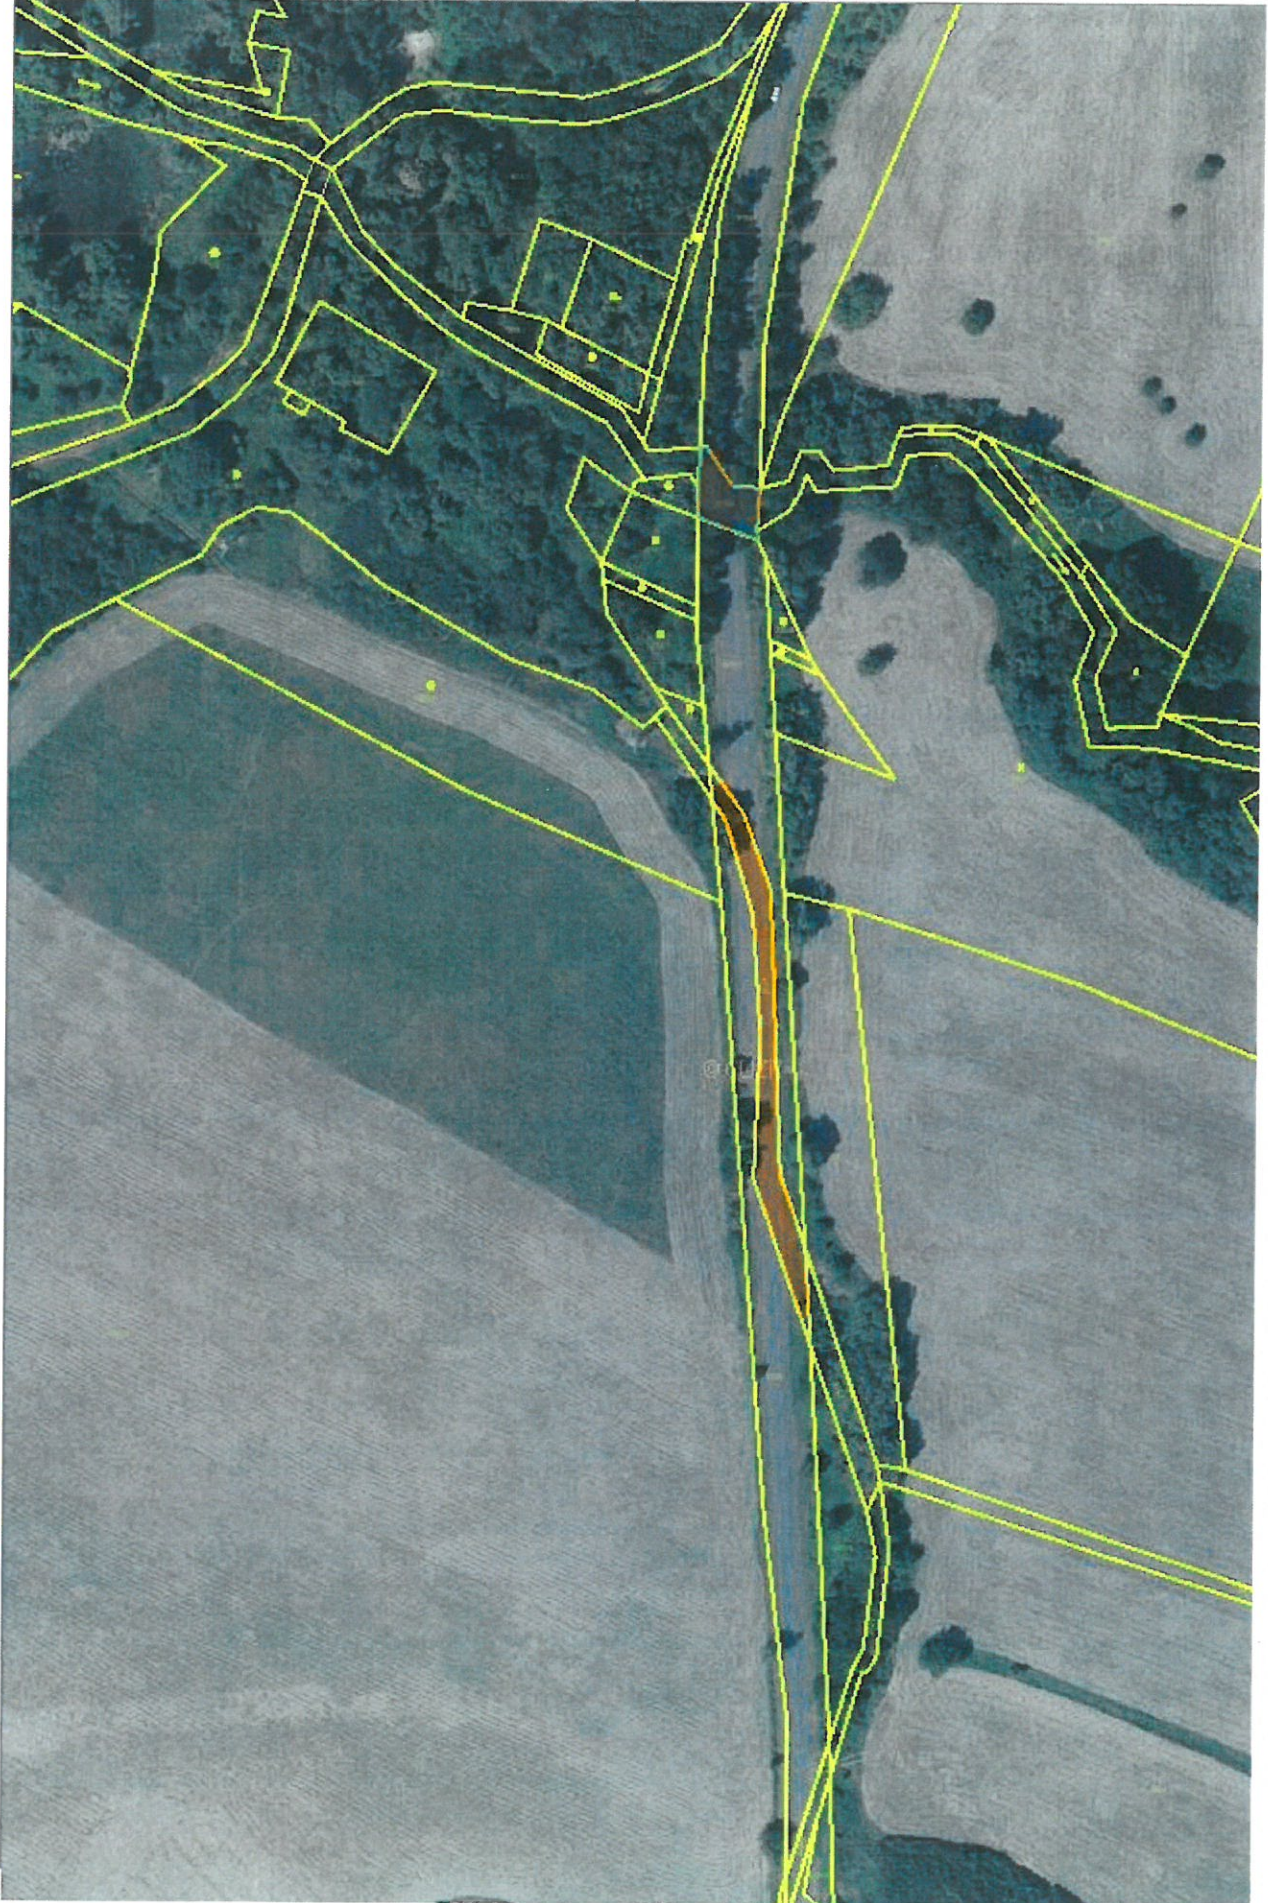

MÚ VYHLICE

p.č. 485/2 - 63m<sup>2</sup>

silnice č. III/25350

KU ZALUŽANÝ U VTKLIC pč. 910/4 - 440m<sup>2</sup> a 910/6 - 232m<sup>2</sup>

siřka č. III/25350

*KU ROUDNÍKY p.č. 872/3, 872/5 a 912/7*

*silnice č. 14/25350*

KU BODNÍKY

p.e. 912/5 - 212 m<sup>2</sup>

silnice č. III/25350

MÚ ROUDNÍKY p.č. 912/6 - 1778 m<sup>2</sup>

silnice č. III/25350