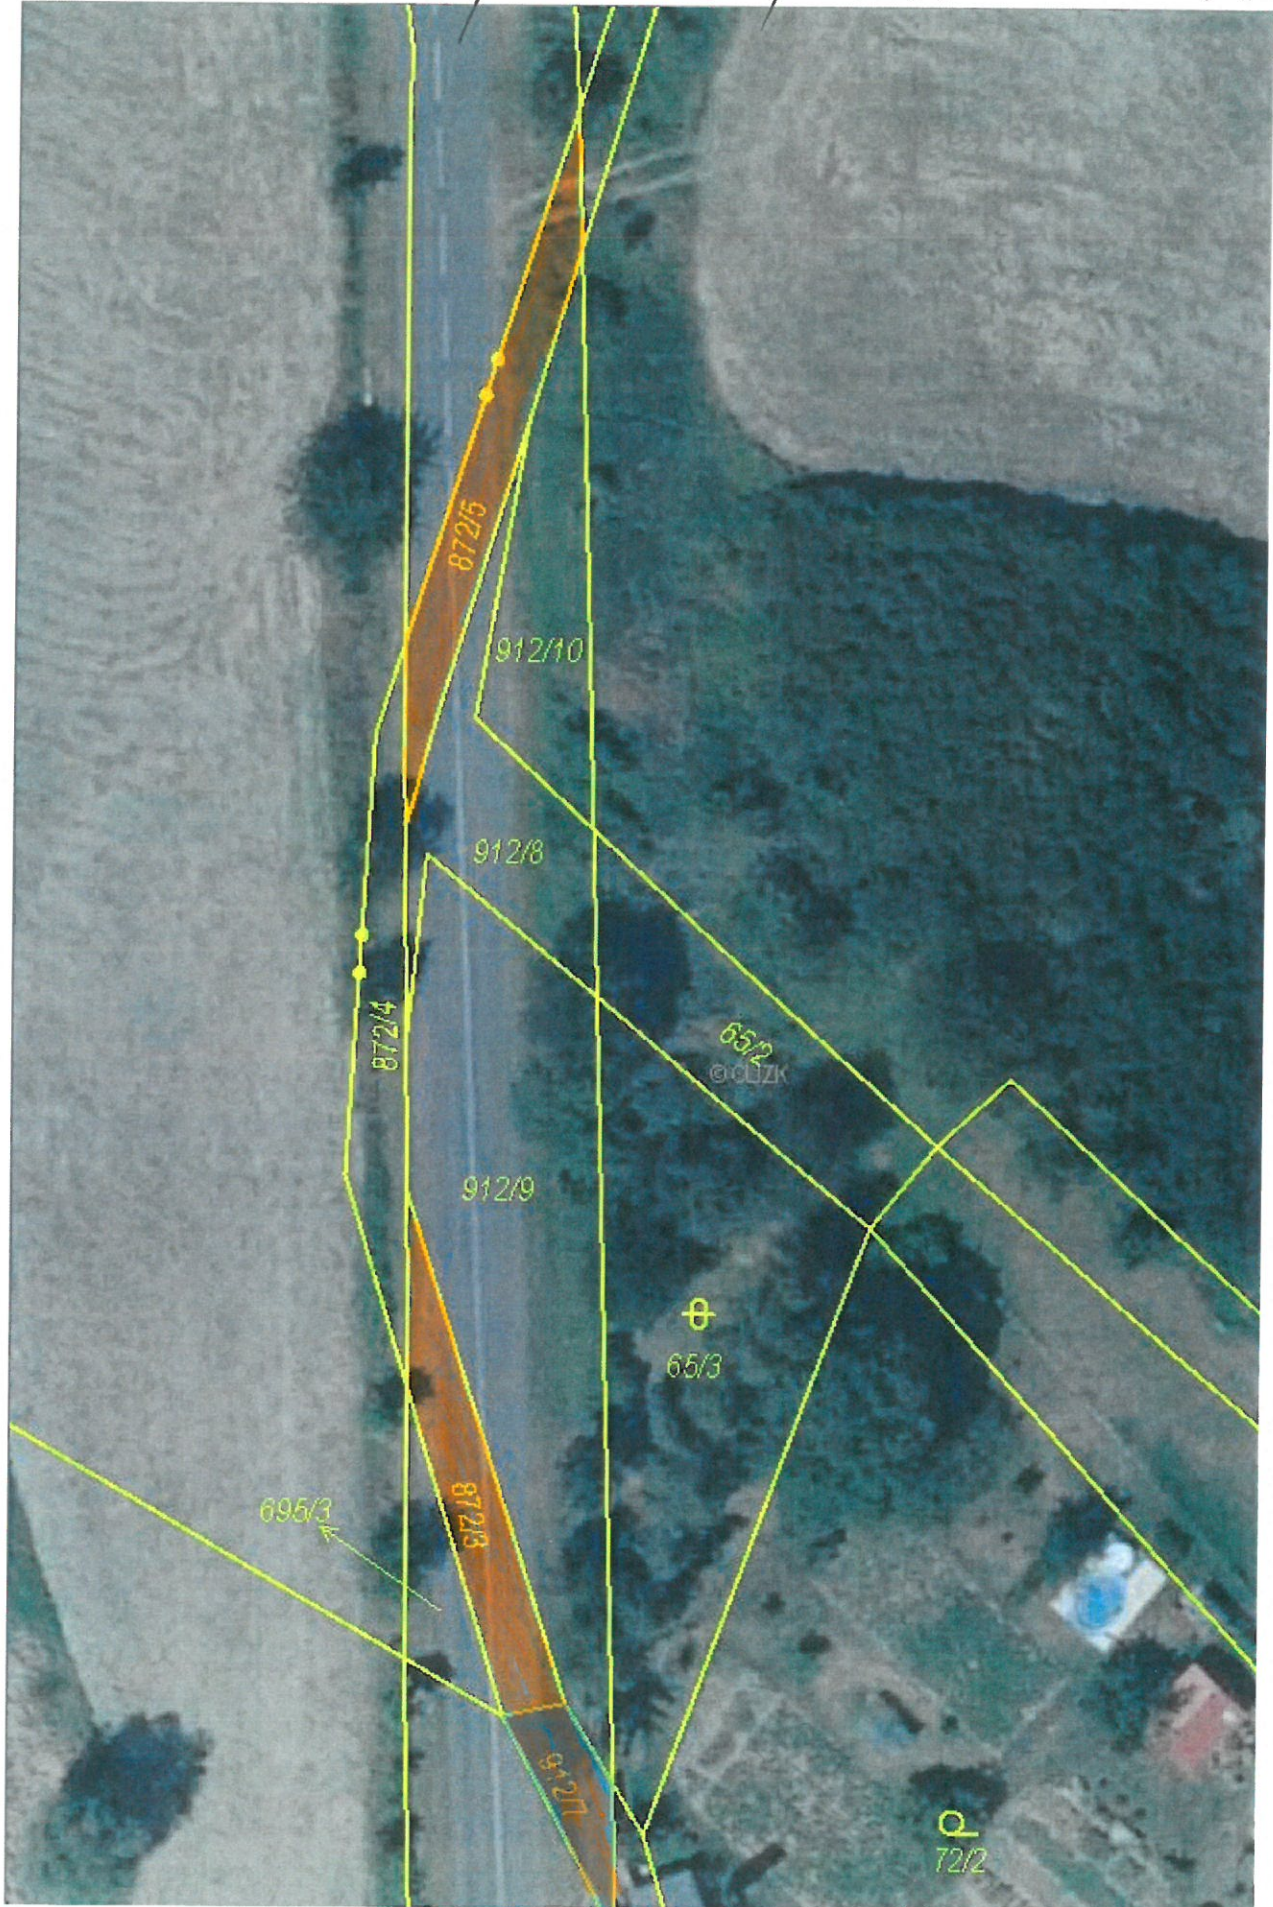

MÚ VYHLICE

p.č. 485/2 - 63m<sup>2</sup>

silnice č. III/25350

KU ZALUŽANÝ U VTKLIC pč. 910/4 - 440m<sup>2</sup> a 910/6 - 232m<sup>2</sup>

siřka č. III/25350

*KU ROUDNÍKY p.č. 872/3, 872/5 a 912/7*

*silnice č. 14/25350*

KU BODNÍKY

p.e. 912/5 - 212 m<sup>2</sup>

silnice č. III/25350

MÚ ROUDNÍKY p.č. 912/6 - 1778 m<sup>2</sup>

silnice č. III/25350