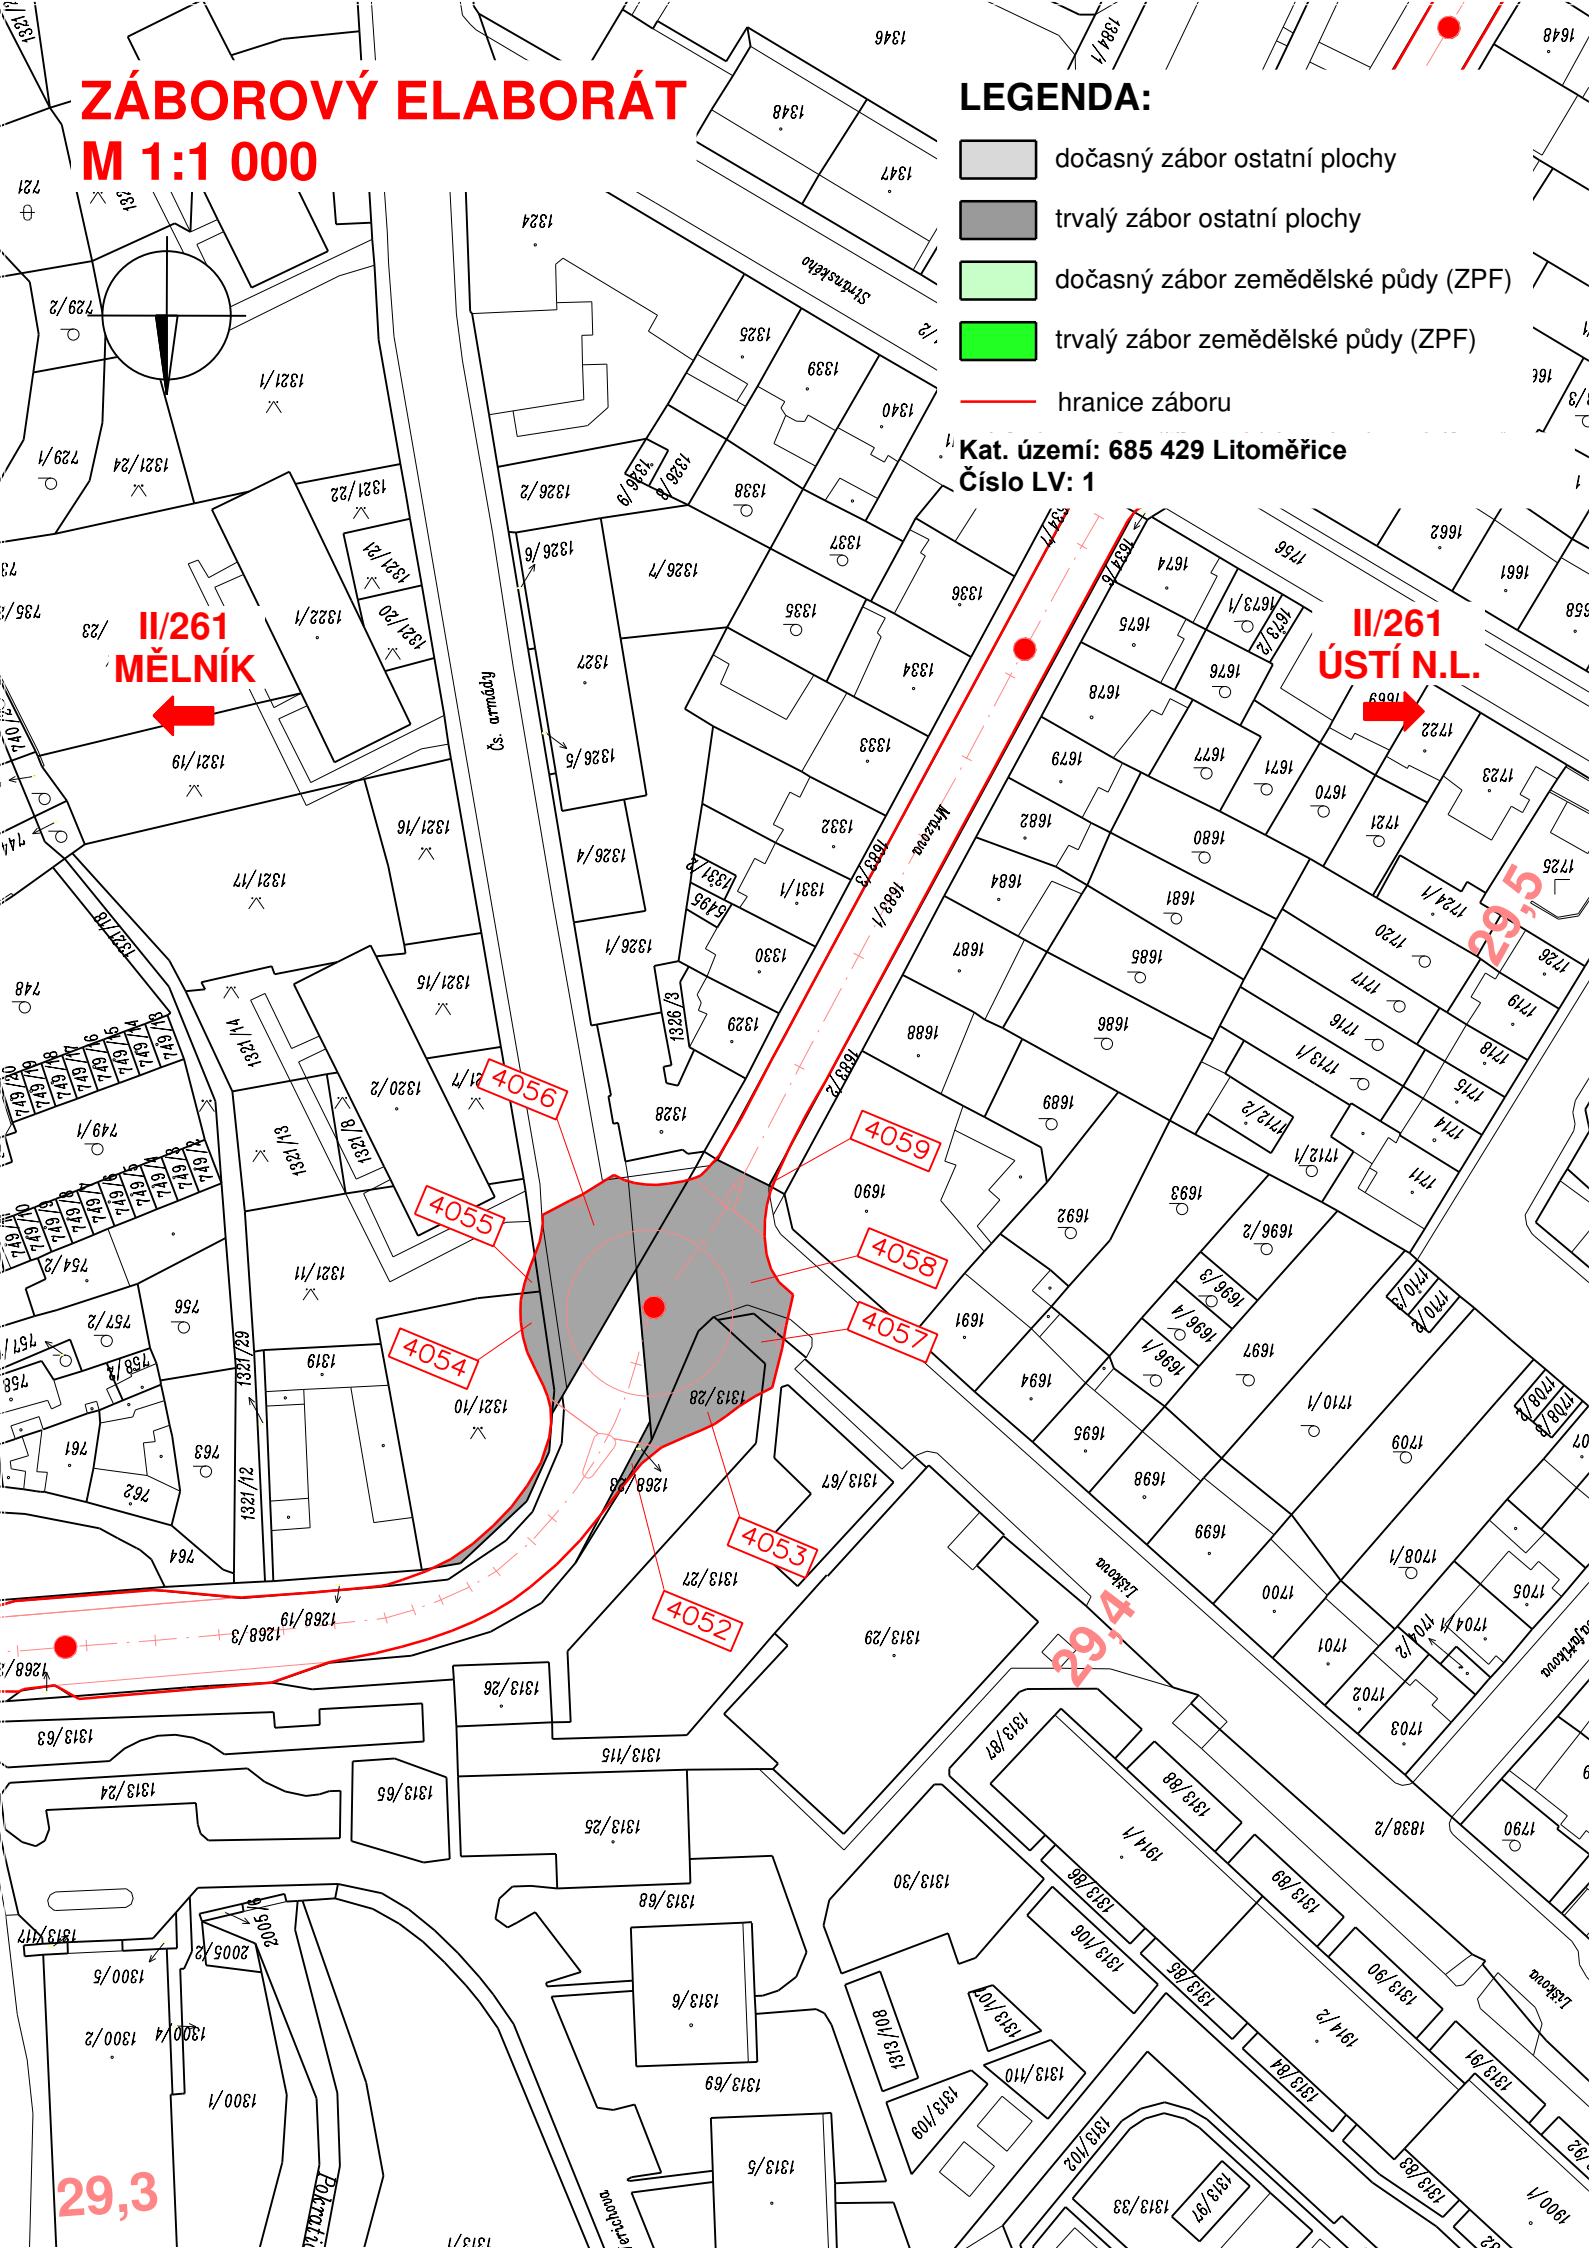

ZÁBOROVÝ ELABORÁT

M 1:1 000

LEGENDA:

- dočasný zábor ostatní plochy
- trvalý zábor ostatní plochy
- dočasný zábor zemědělské půdy (ZPF)
- trvalý zábor zemědělské půdy (ZPF)
- hranice záboru

Kat. území: 685 429 Litoměřice
Číslo LV: 1

**II/261
MĚLNÍK**

**II/261
ÚSTÍ N.L.**

4059
4055
4054
4058
4057
4053
4052

29,3