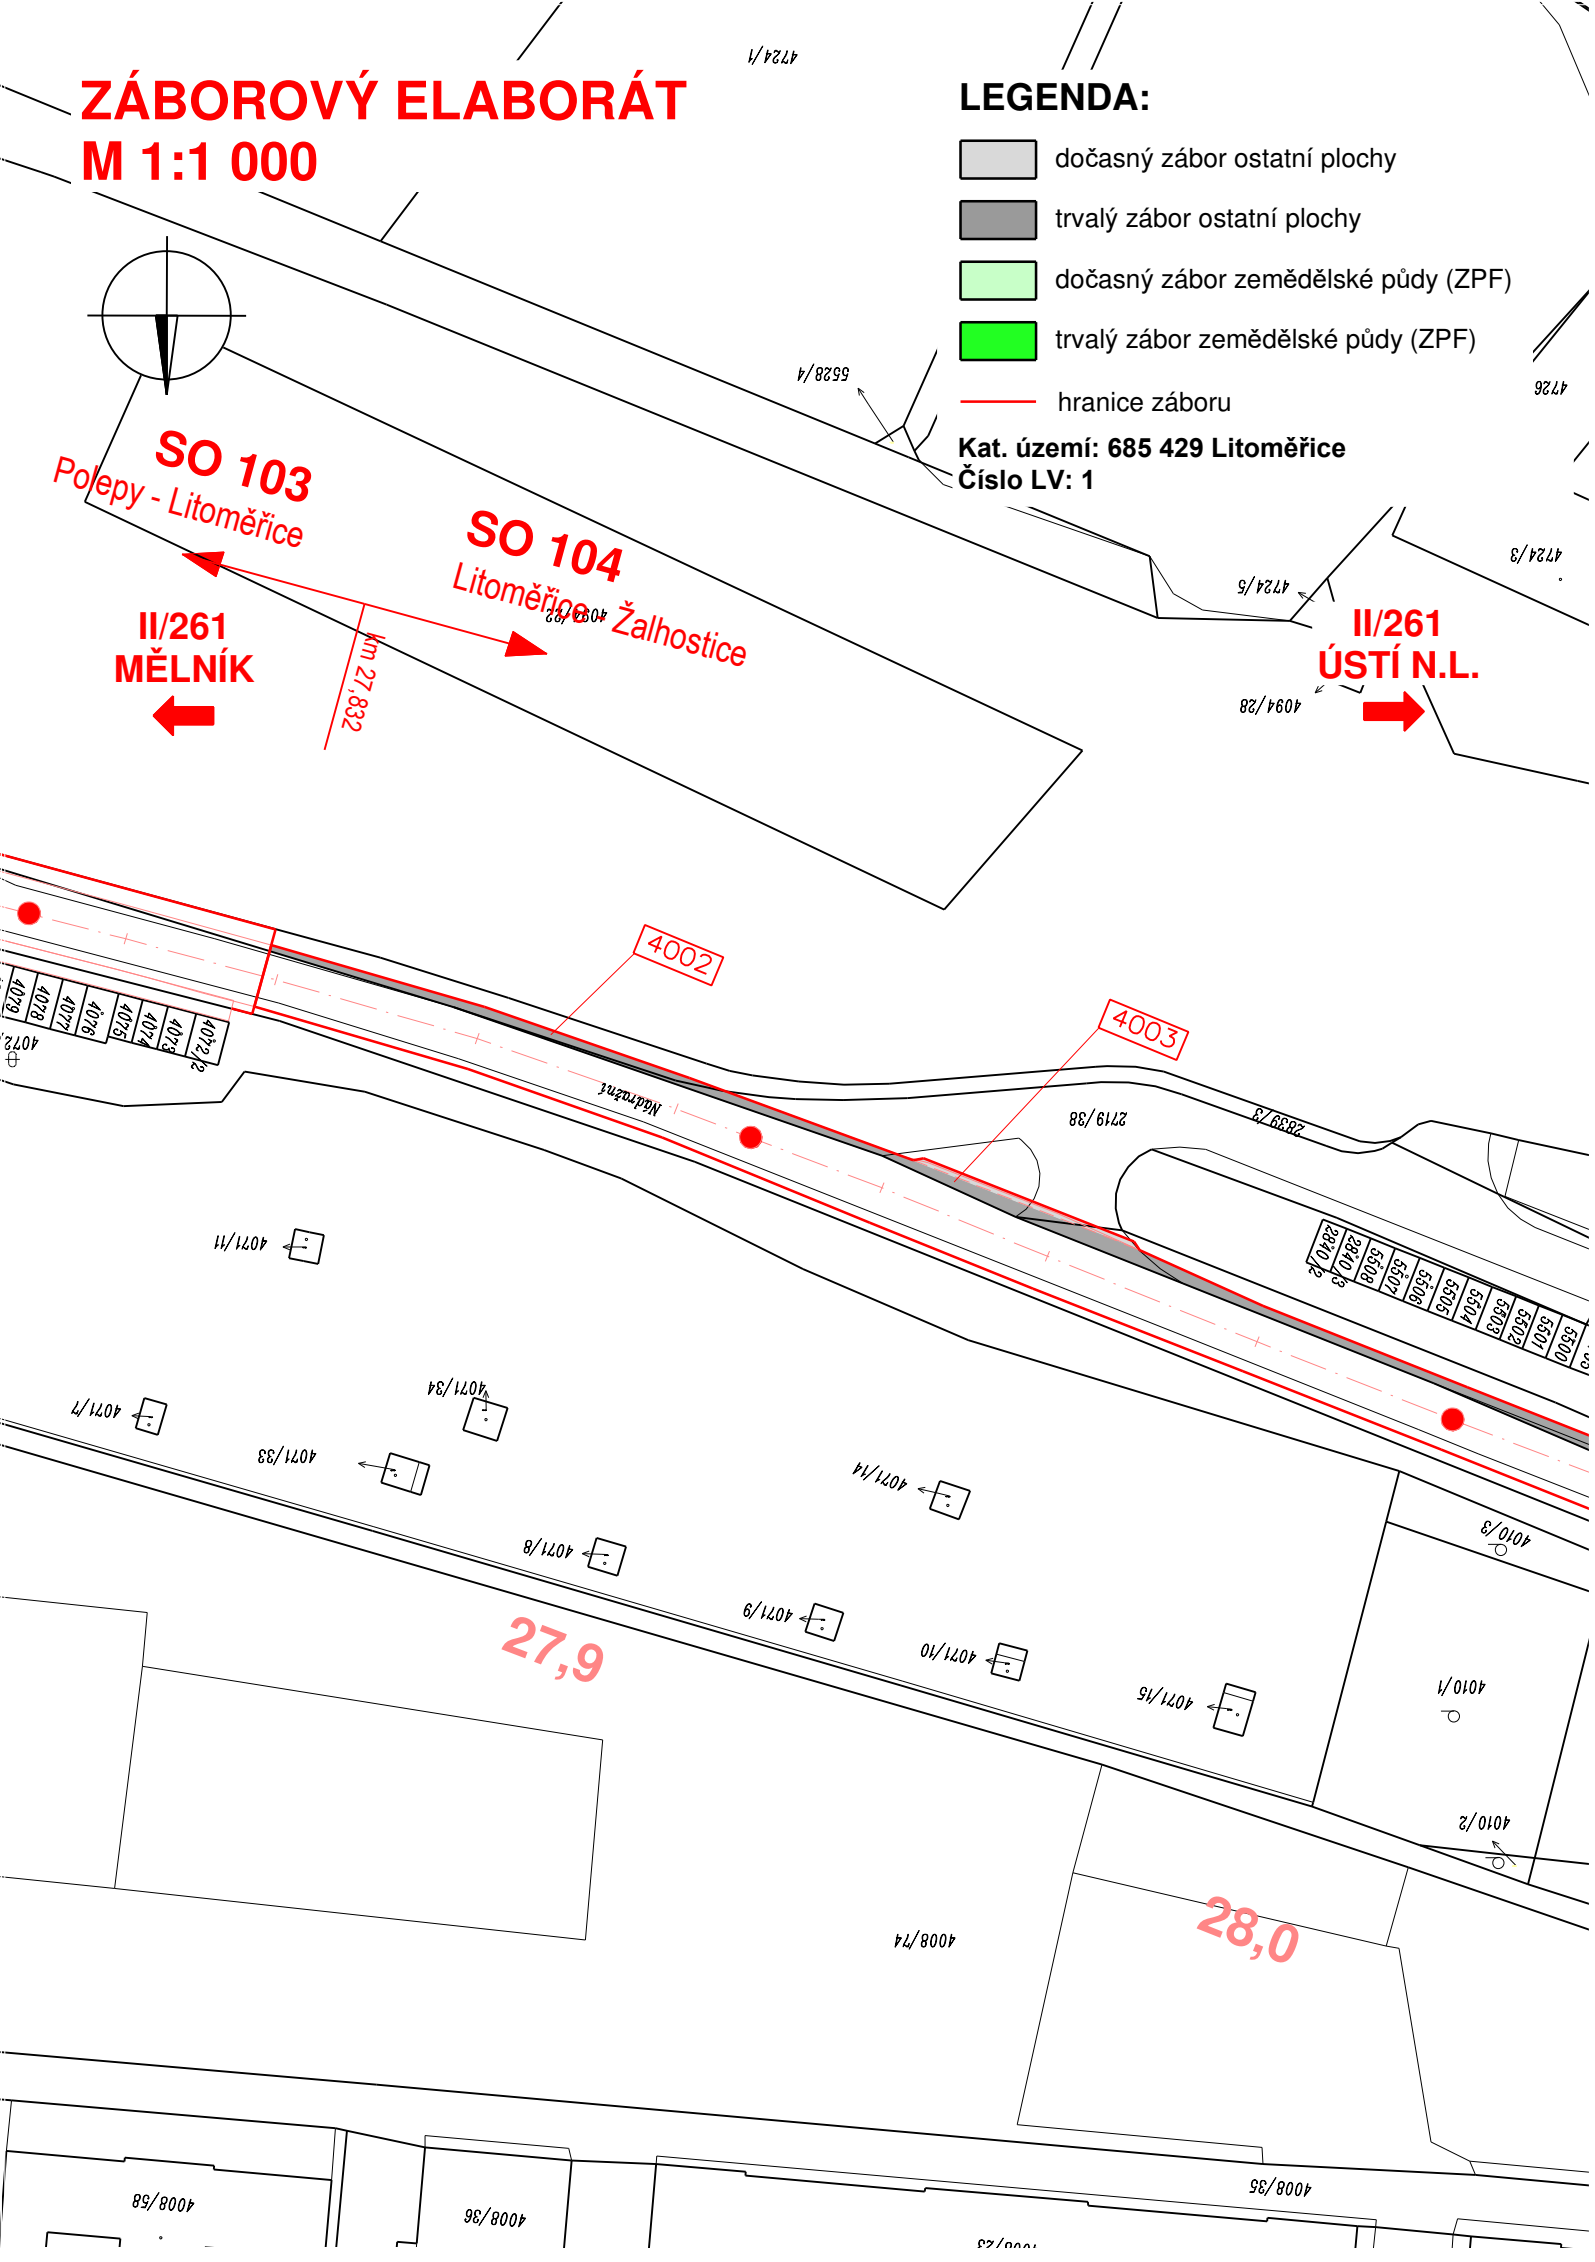

ZÁBOROVÝ ELABORÁT

M 1:1 000

LEGENDA:

-  dočasný zábor ostatní plochy
-  trvalý zábor ostatní plochy
-  dočasný zábor zemědělské půdy (ZPF)
-  trvalý zábor zemědělské půdy (ZPF)
-  hranice záboru

Kat. území: 685 429 Litoměřice
Číslo LV: 1