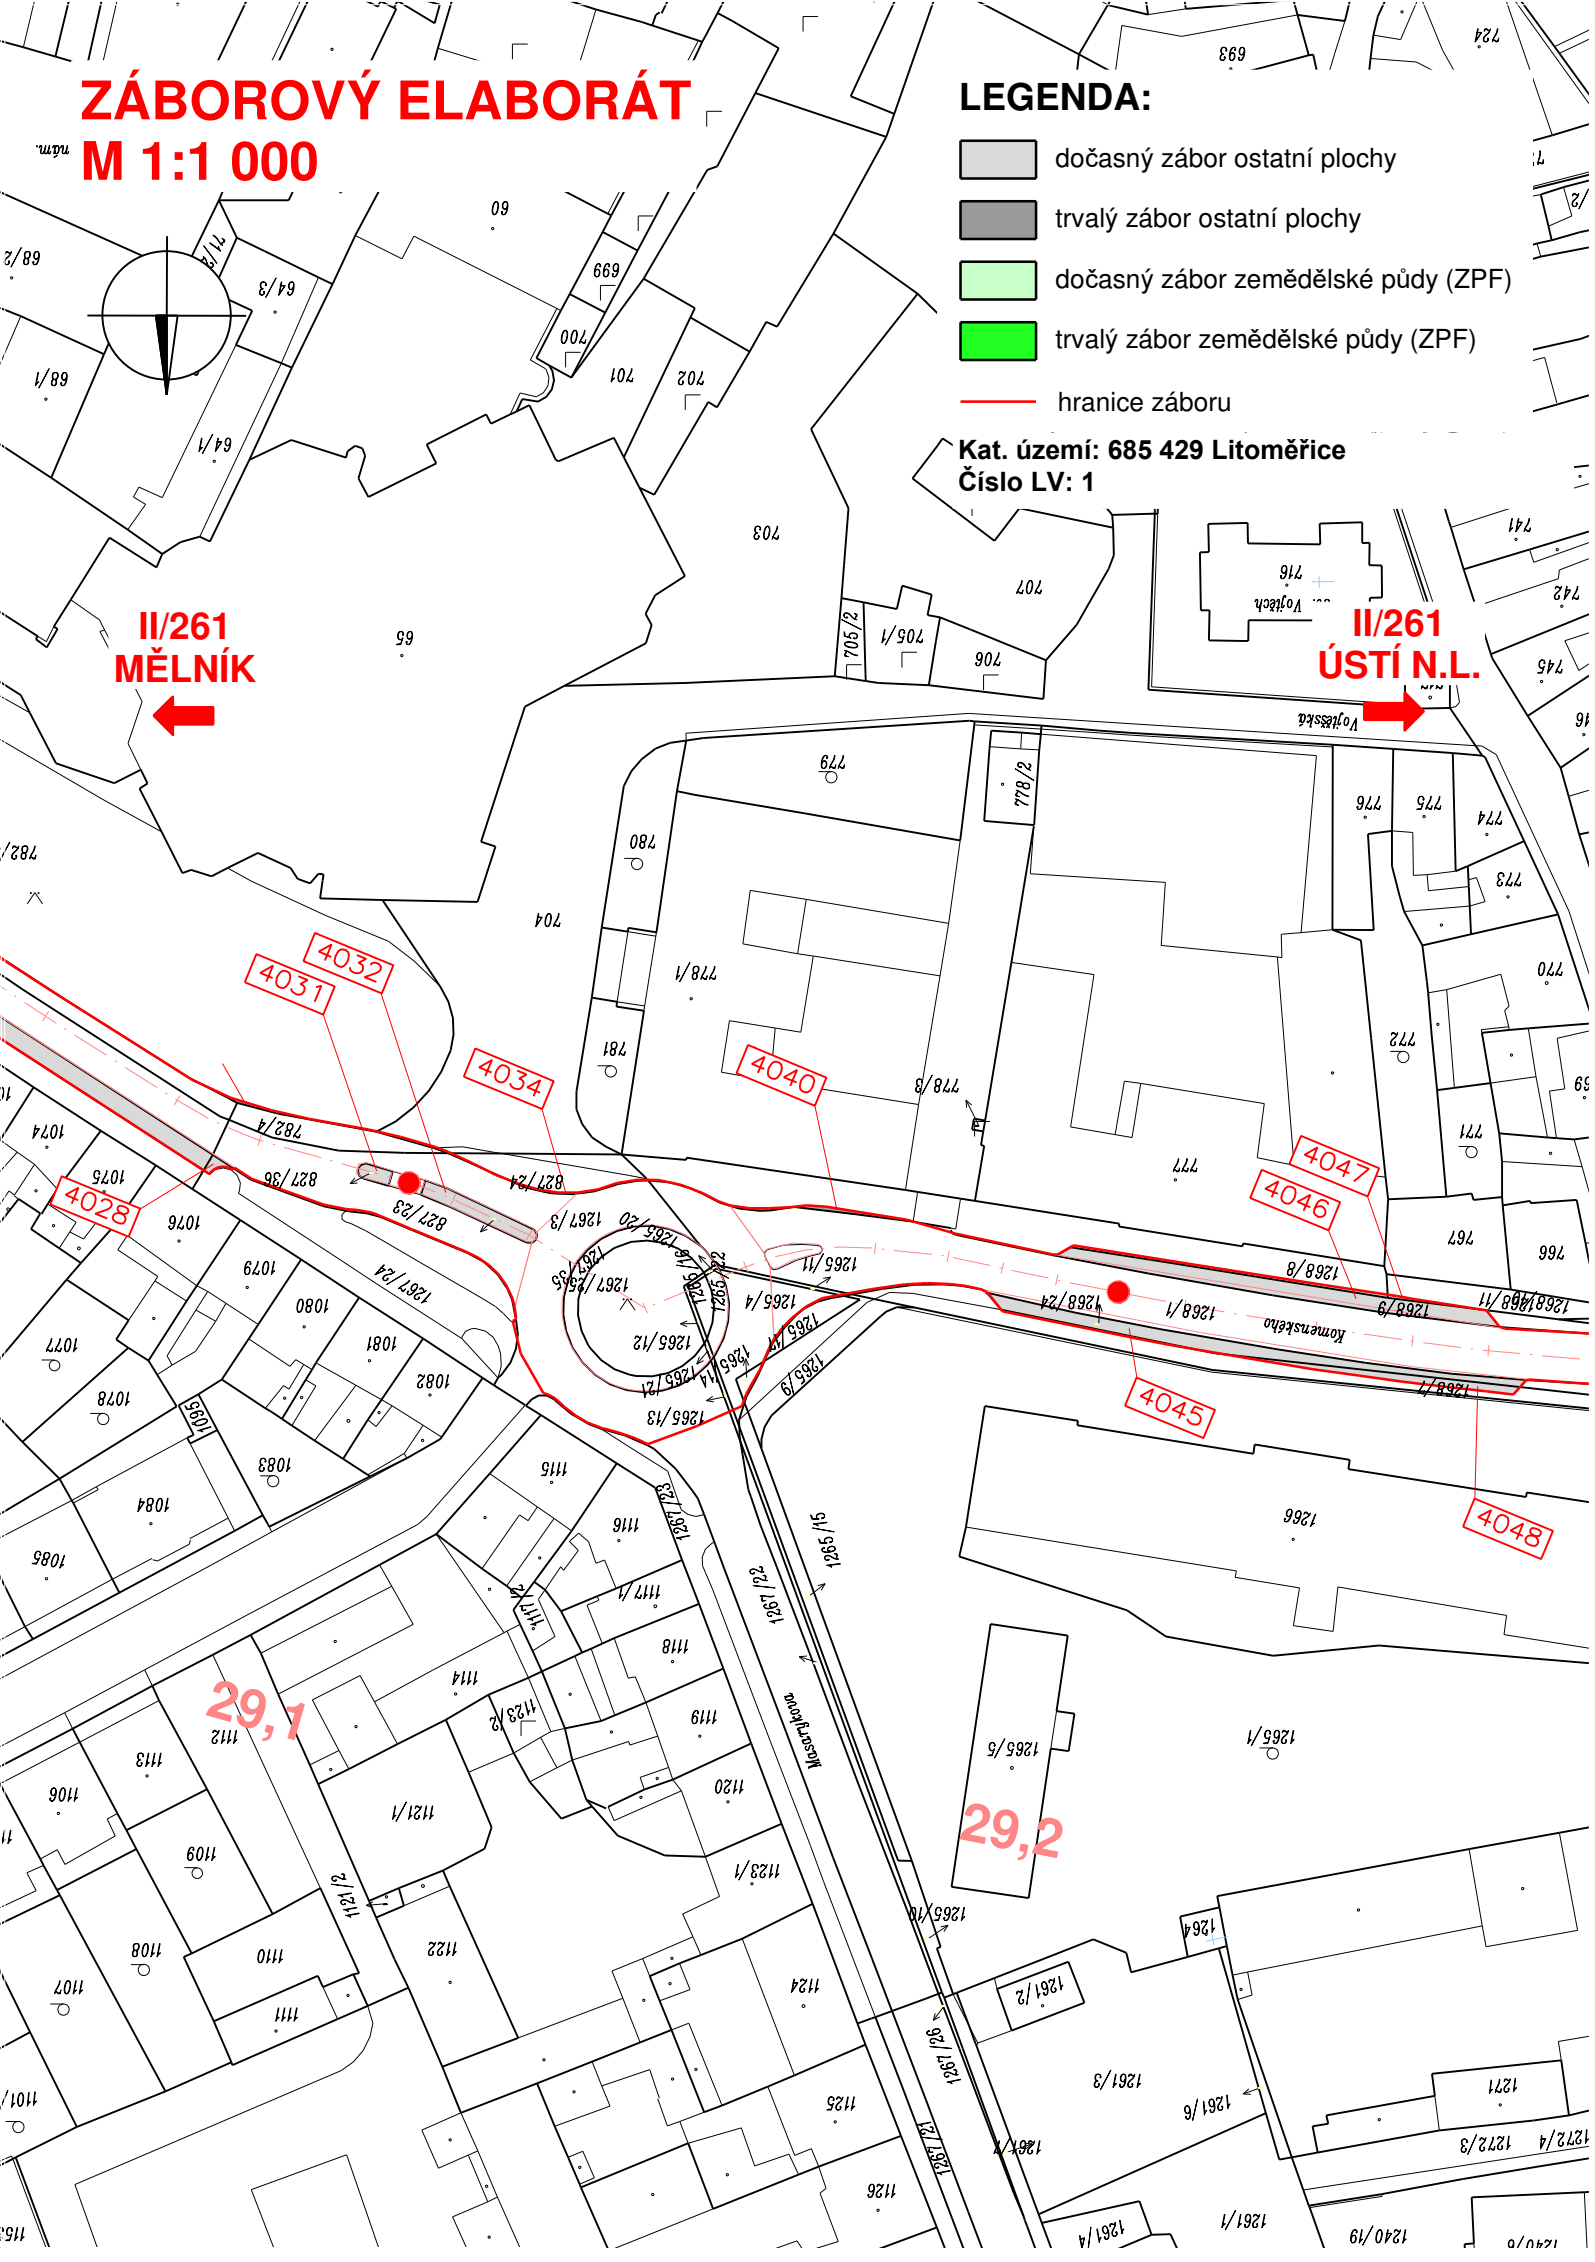

ZÁBOROVÝ ELABORÁT

M 1:1 000

LEGENDA:

- dočasný zábor ostatní plochy
- trvalý zábor ostatní plochy
- dočasný zábor zemědělské půdy (ZPF)
- trvalý zábor zemědělské půdy (ZPF)
- hranice záboru

Kat. území: 685 429 Litoměřice
Číslo LV: 1

**II/261
MĚLNÍK**

**II/261
ÚSTÍ N.L.**