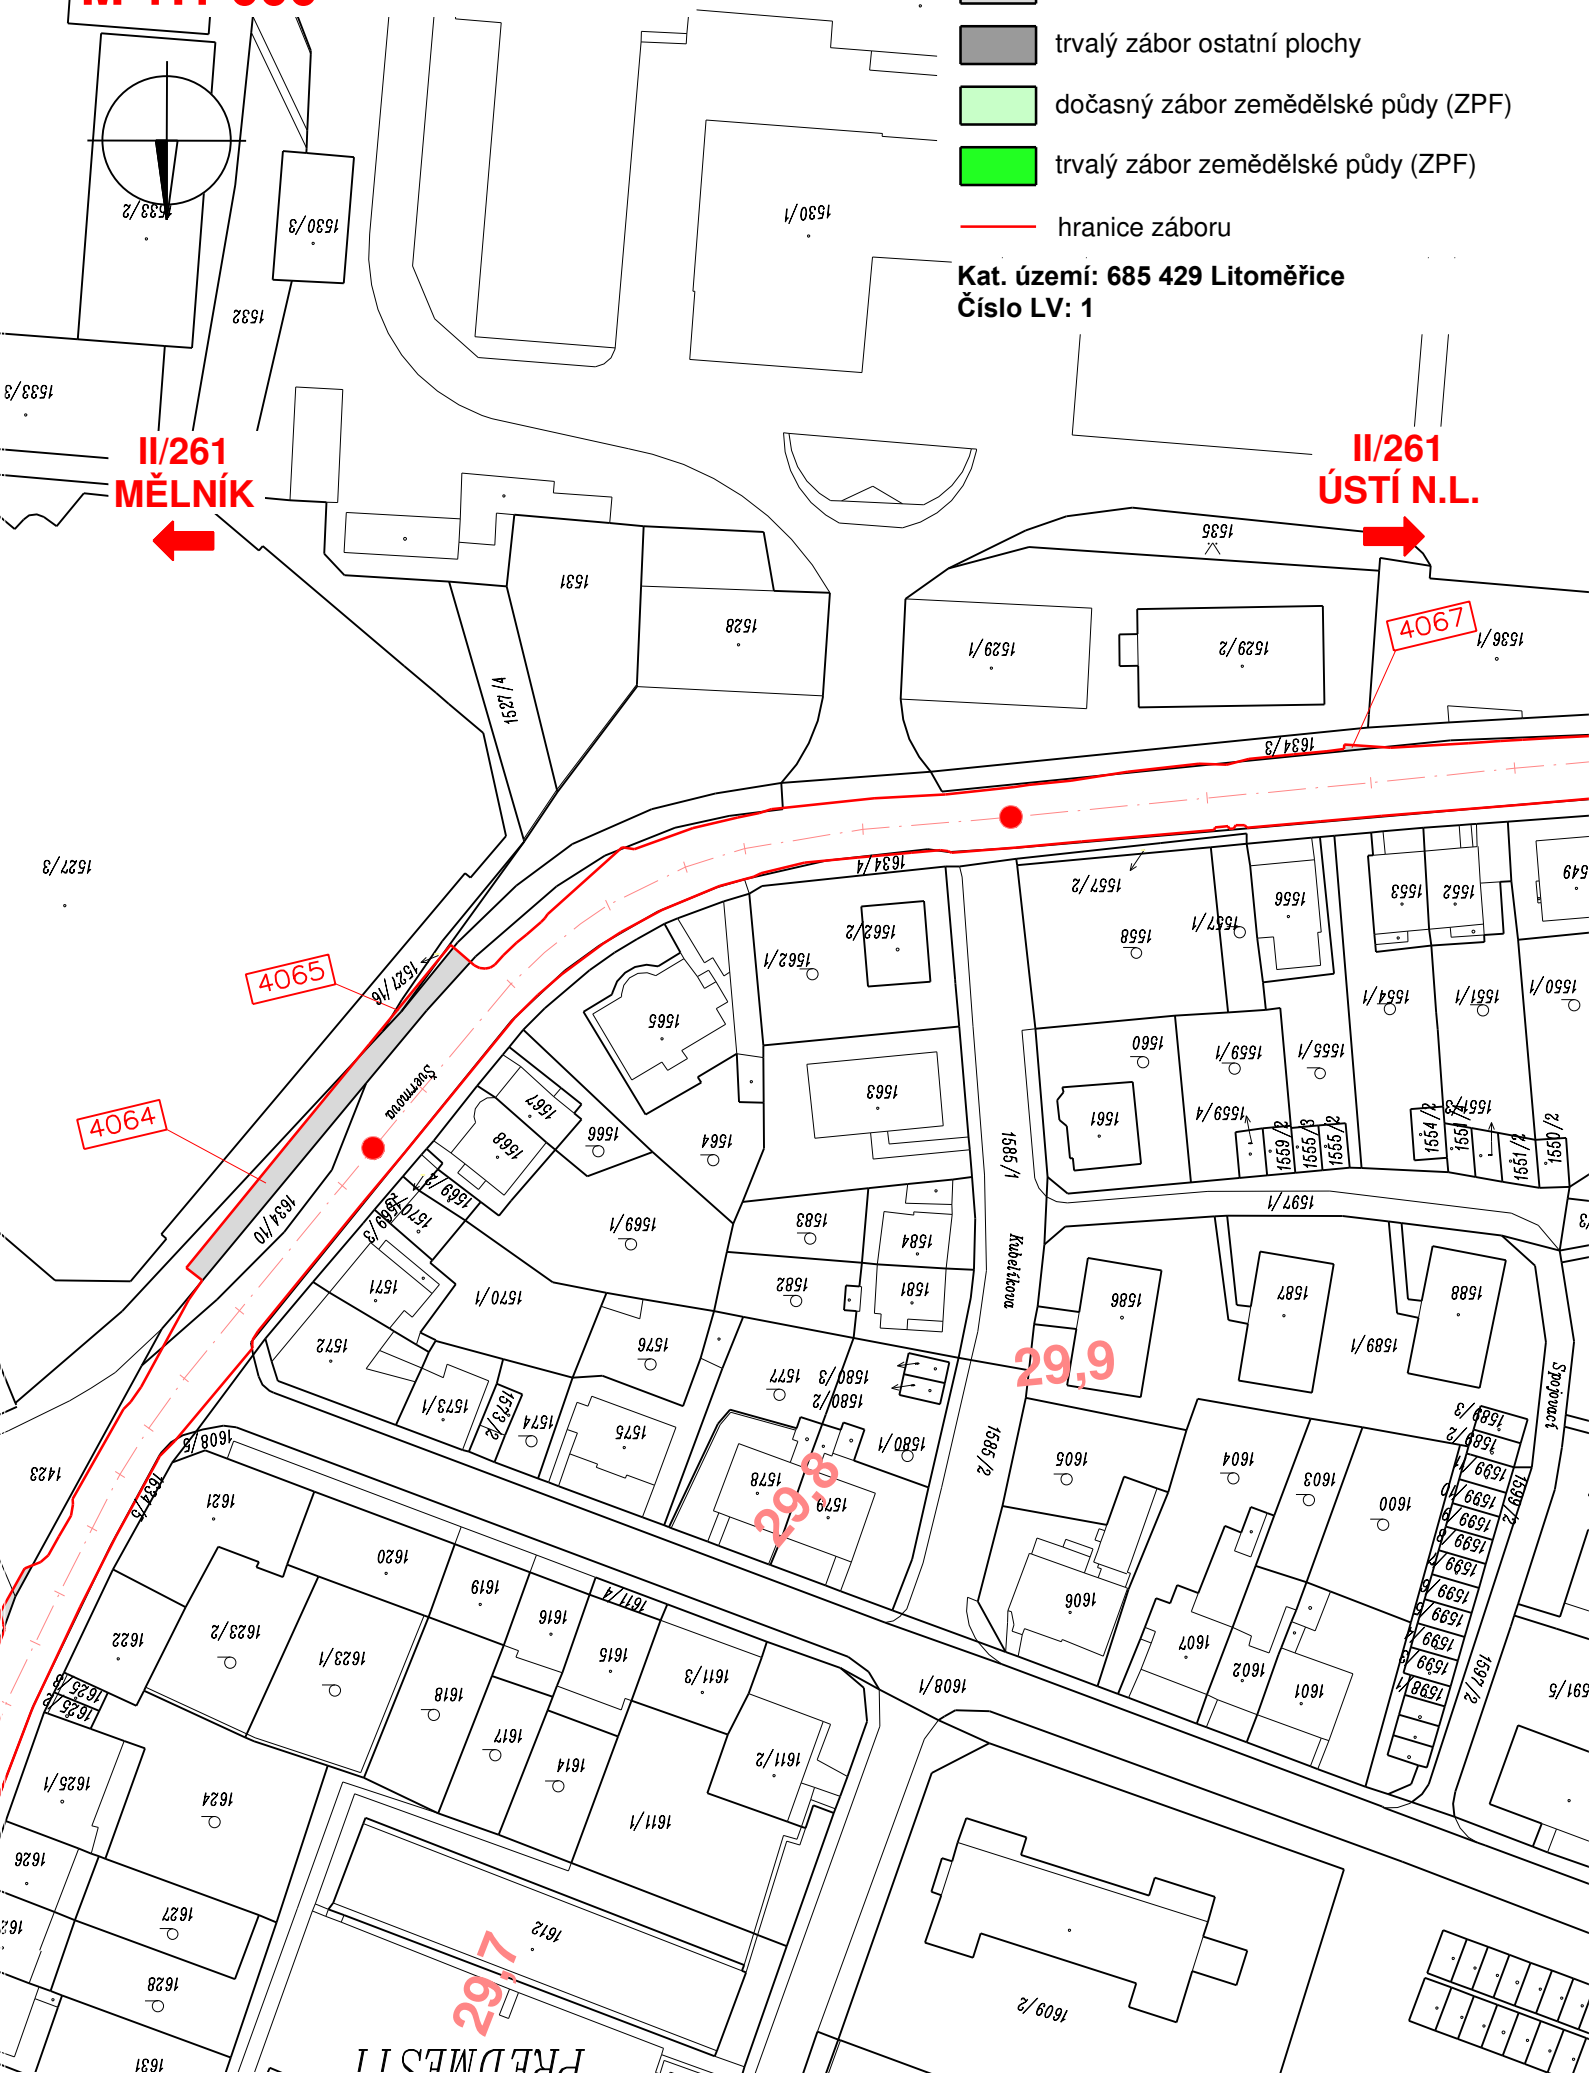

-  dočasný zábor ostatní plochy
-  trvalý zábor ostatní plochy
-  dočasný zábor zemědělské půdy (ZPF)
-  trvalý zábor zemědělské půdy (ZPF)
-  hranice záboru

Kat. území: 685 429 Litoměřice
Číslo LV: 1

II/261
MĚLNÍK