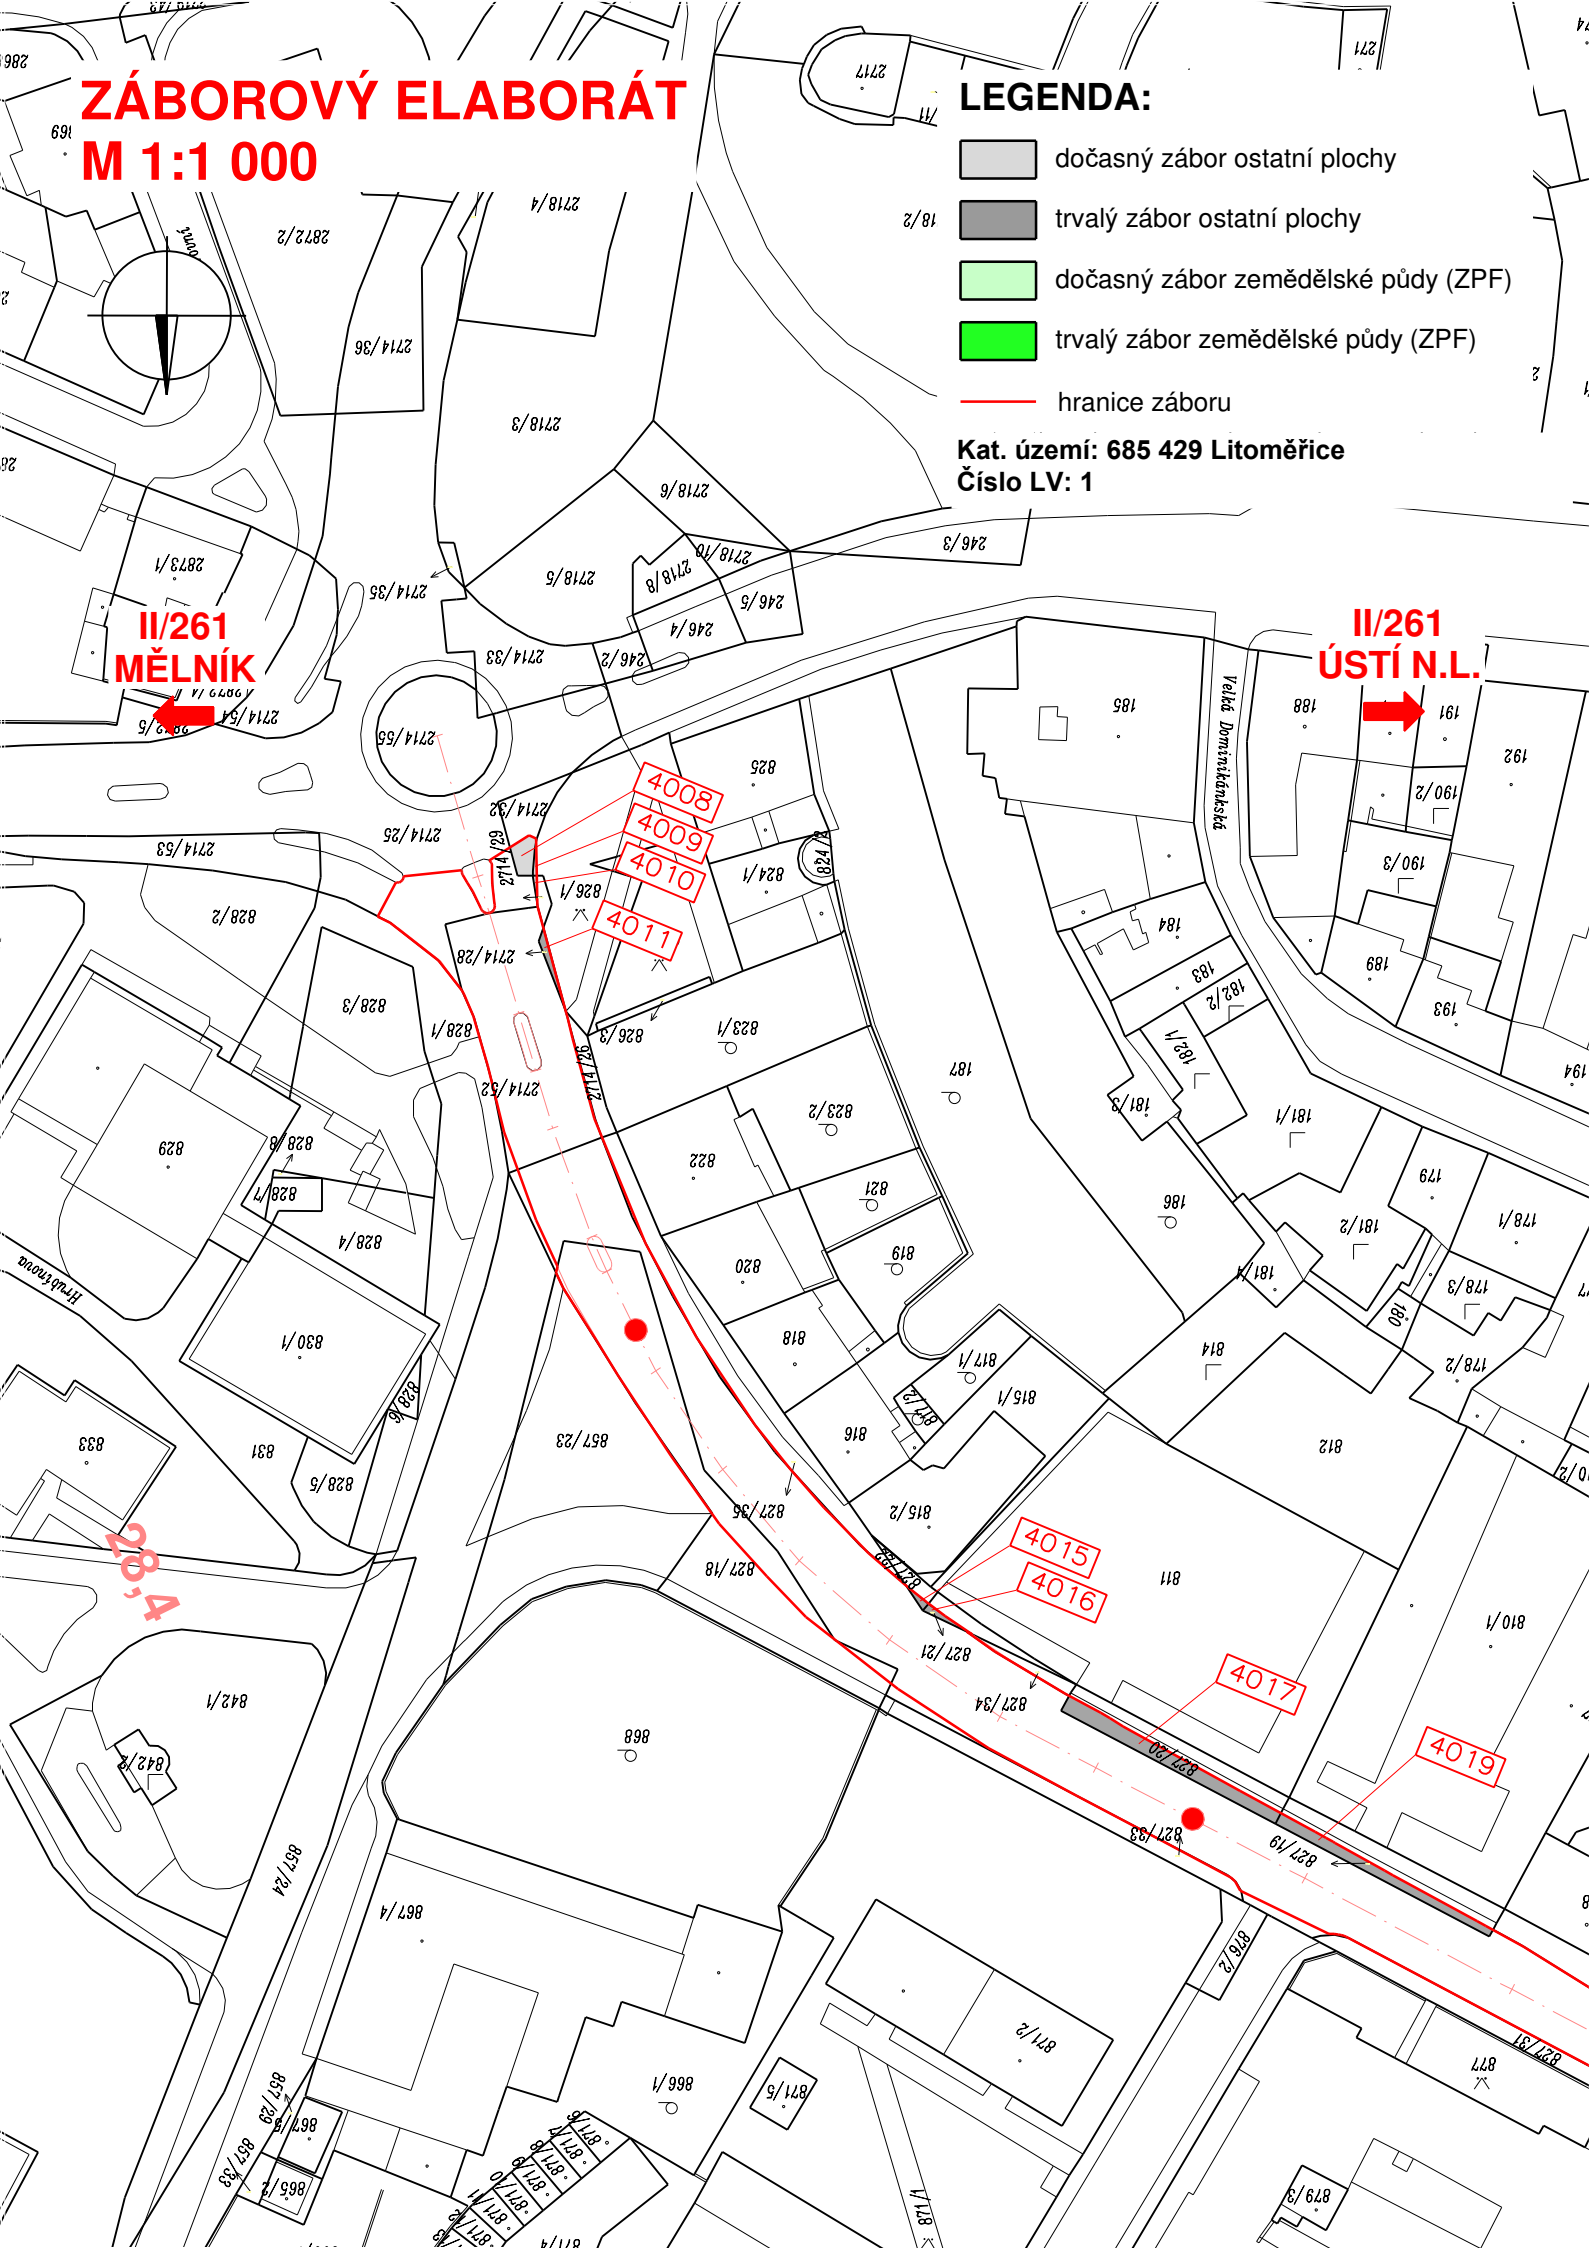

ZÁBOROVÝ ELABORÁT

M 1:1 000

LEGENDA:

- dočasný zábor ostatní plochy
- trvalý zábor ostatní plochy
- dočasný zábor zemědělské půdy (ZPF)
- trvalý zábor zemědělské půdy (ZPF)
- hranice záboru

Kat. území: 685 429 Litoměřice
Číslo LV: 1

II/261
MĚLNÍK

II/261
ÚSTÍ N.L.

28,4

4000
4009
4010
1104

4015
4016

4017

4018