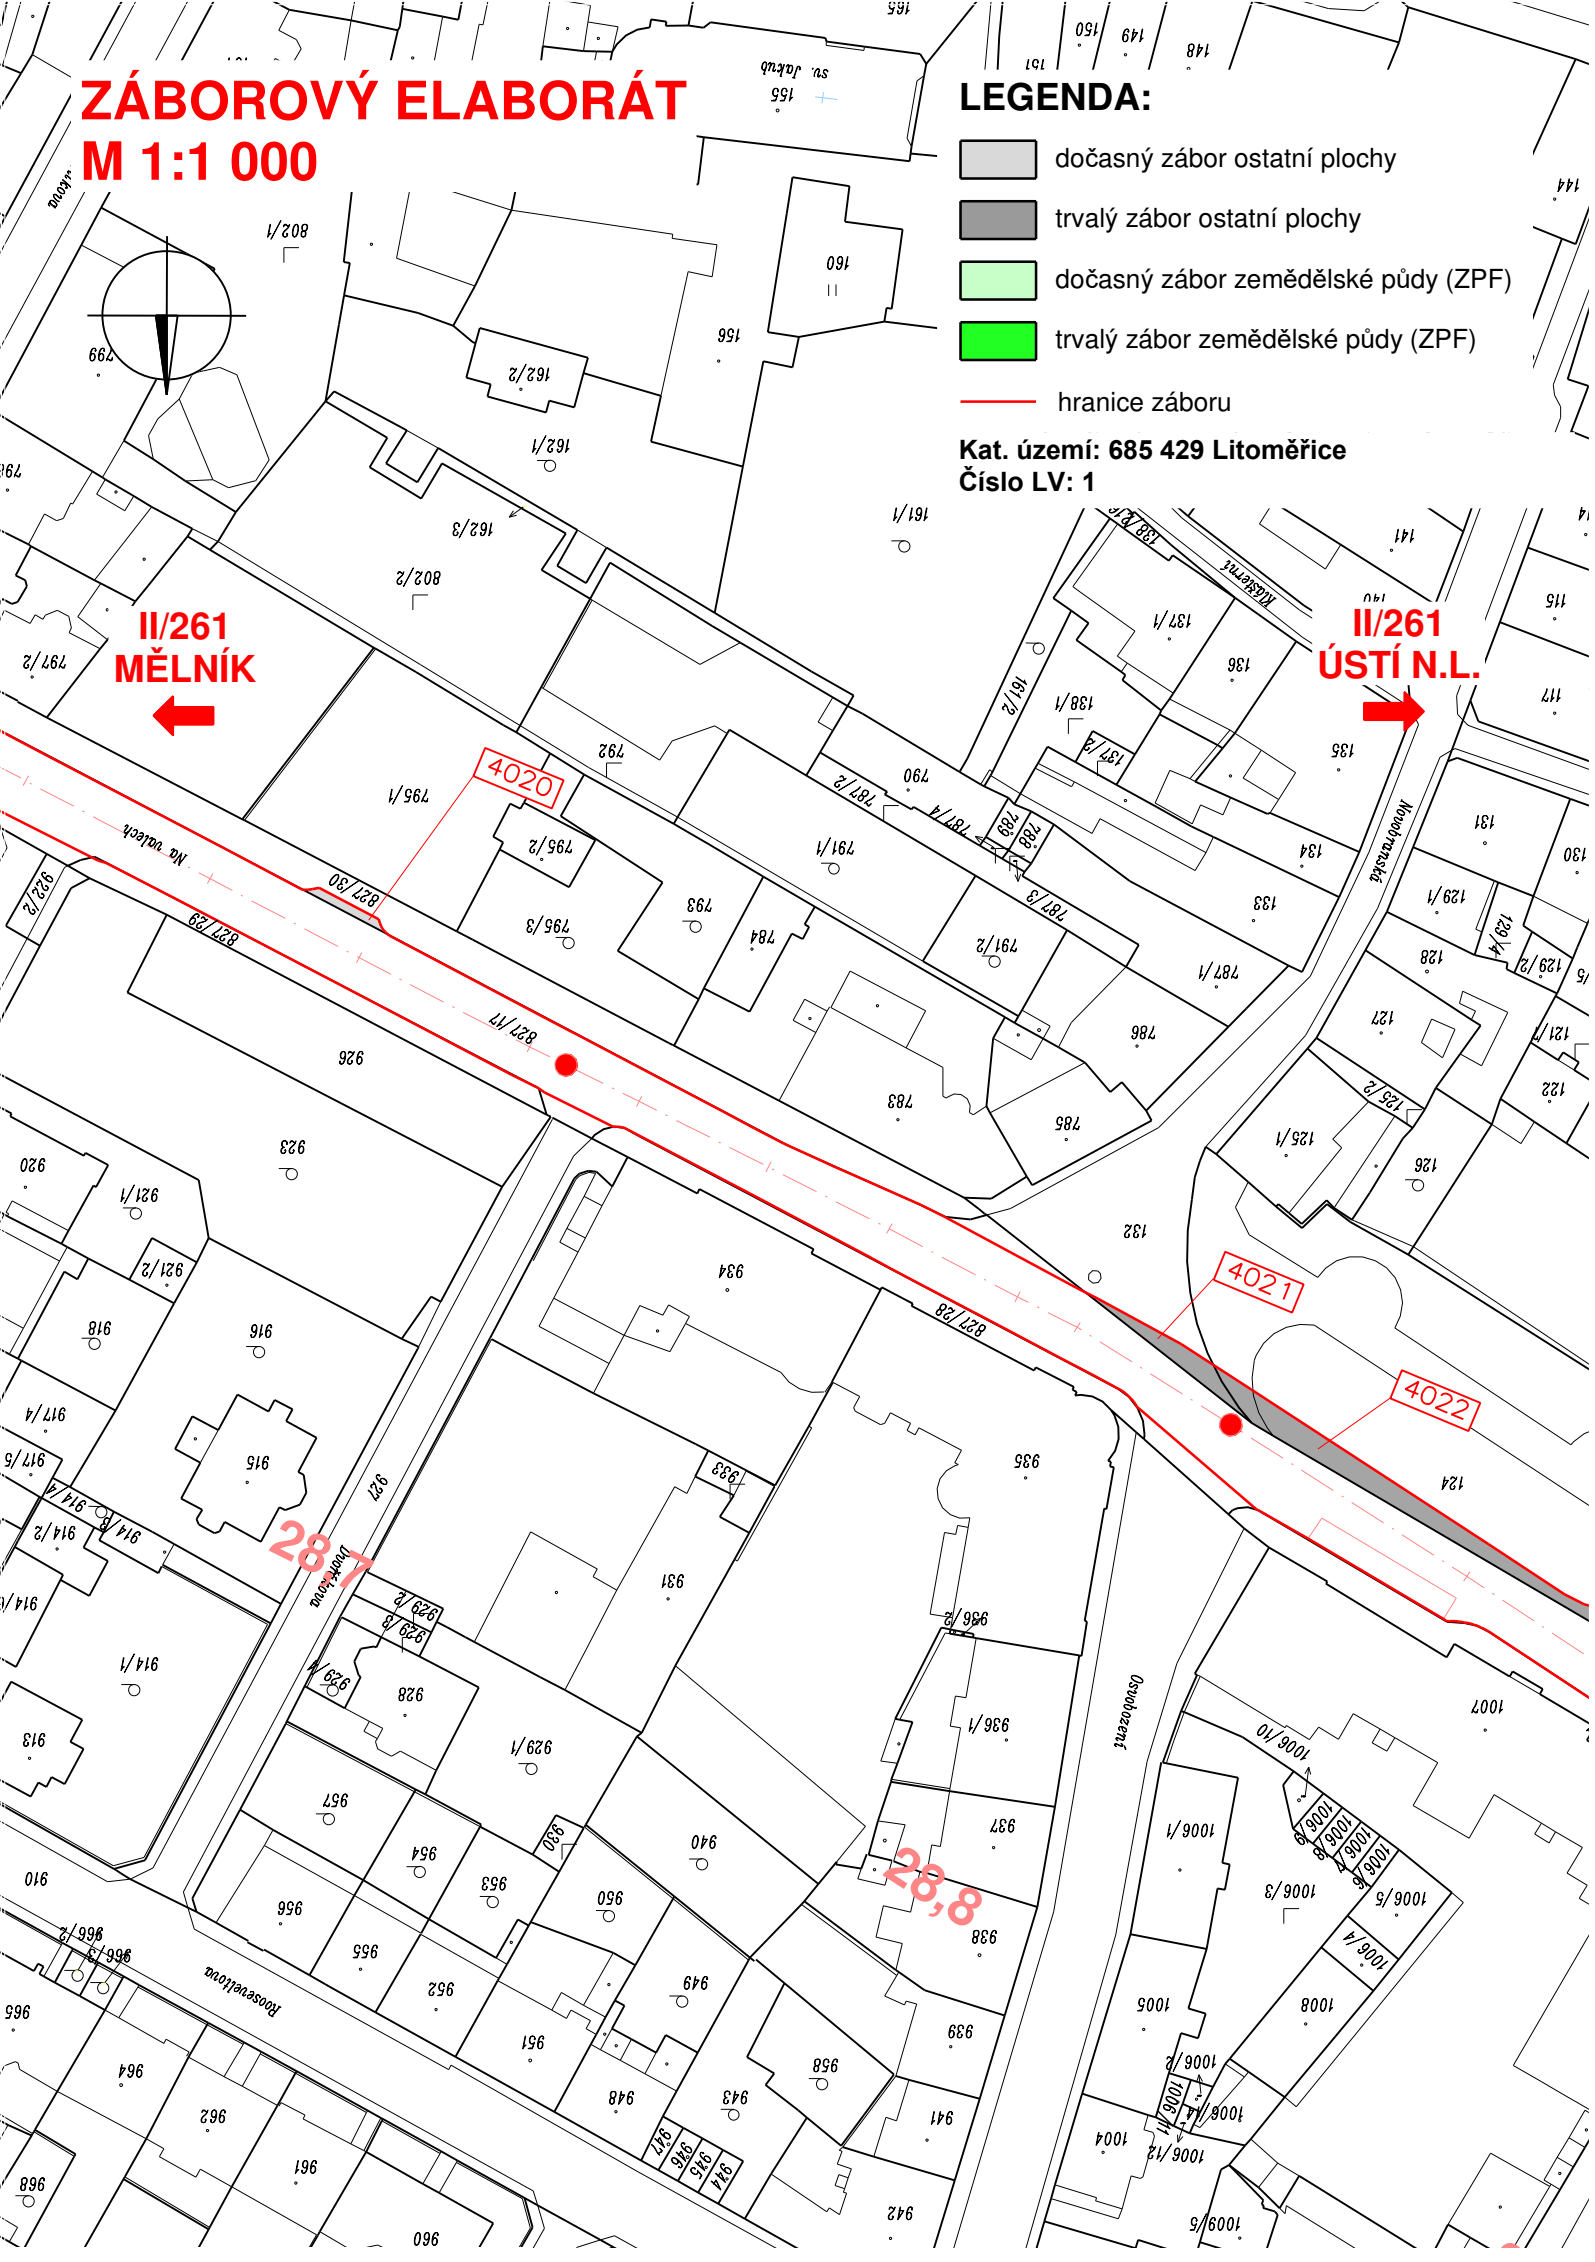

ZÁBOROVÝ ELABORÁT

M 1:1 000

LEGENDA:

- dočasný zábor ostatní plochy
- trvalý zábor ostatní plochy
- dočasný zábor zemědělské půdy (ZPF)
- trvalý zábor zemědělské půdy (ZPF)
- hranice záboru

Kat. území: 685 429 Litoměřice
Číslo LV: 1

**II/261
MĚLNÍK**

**II/261
ÚSTÍ N.L.**