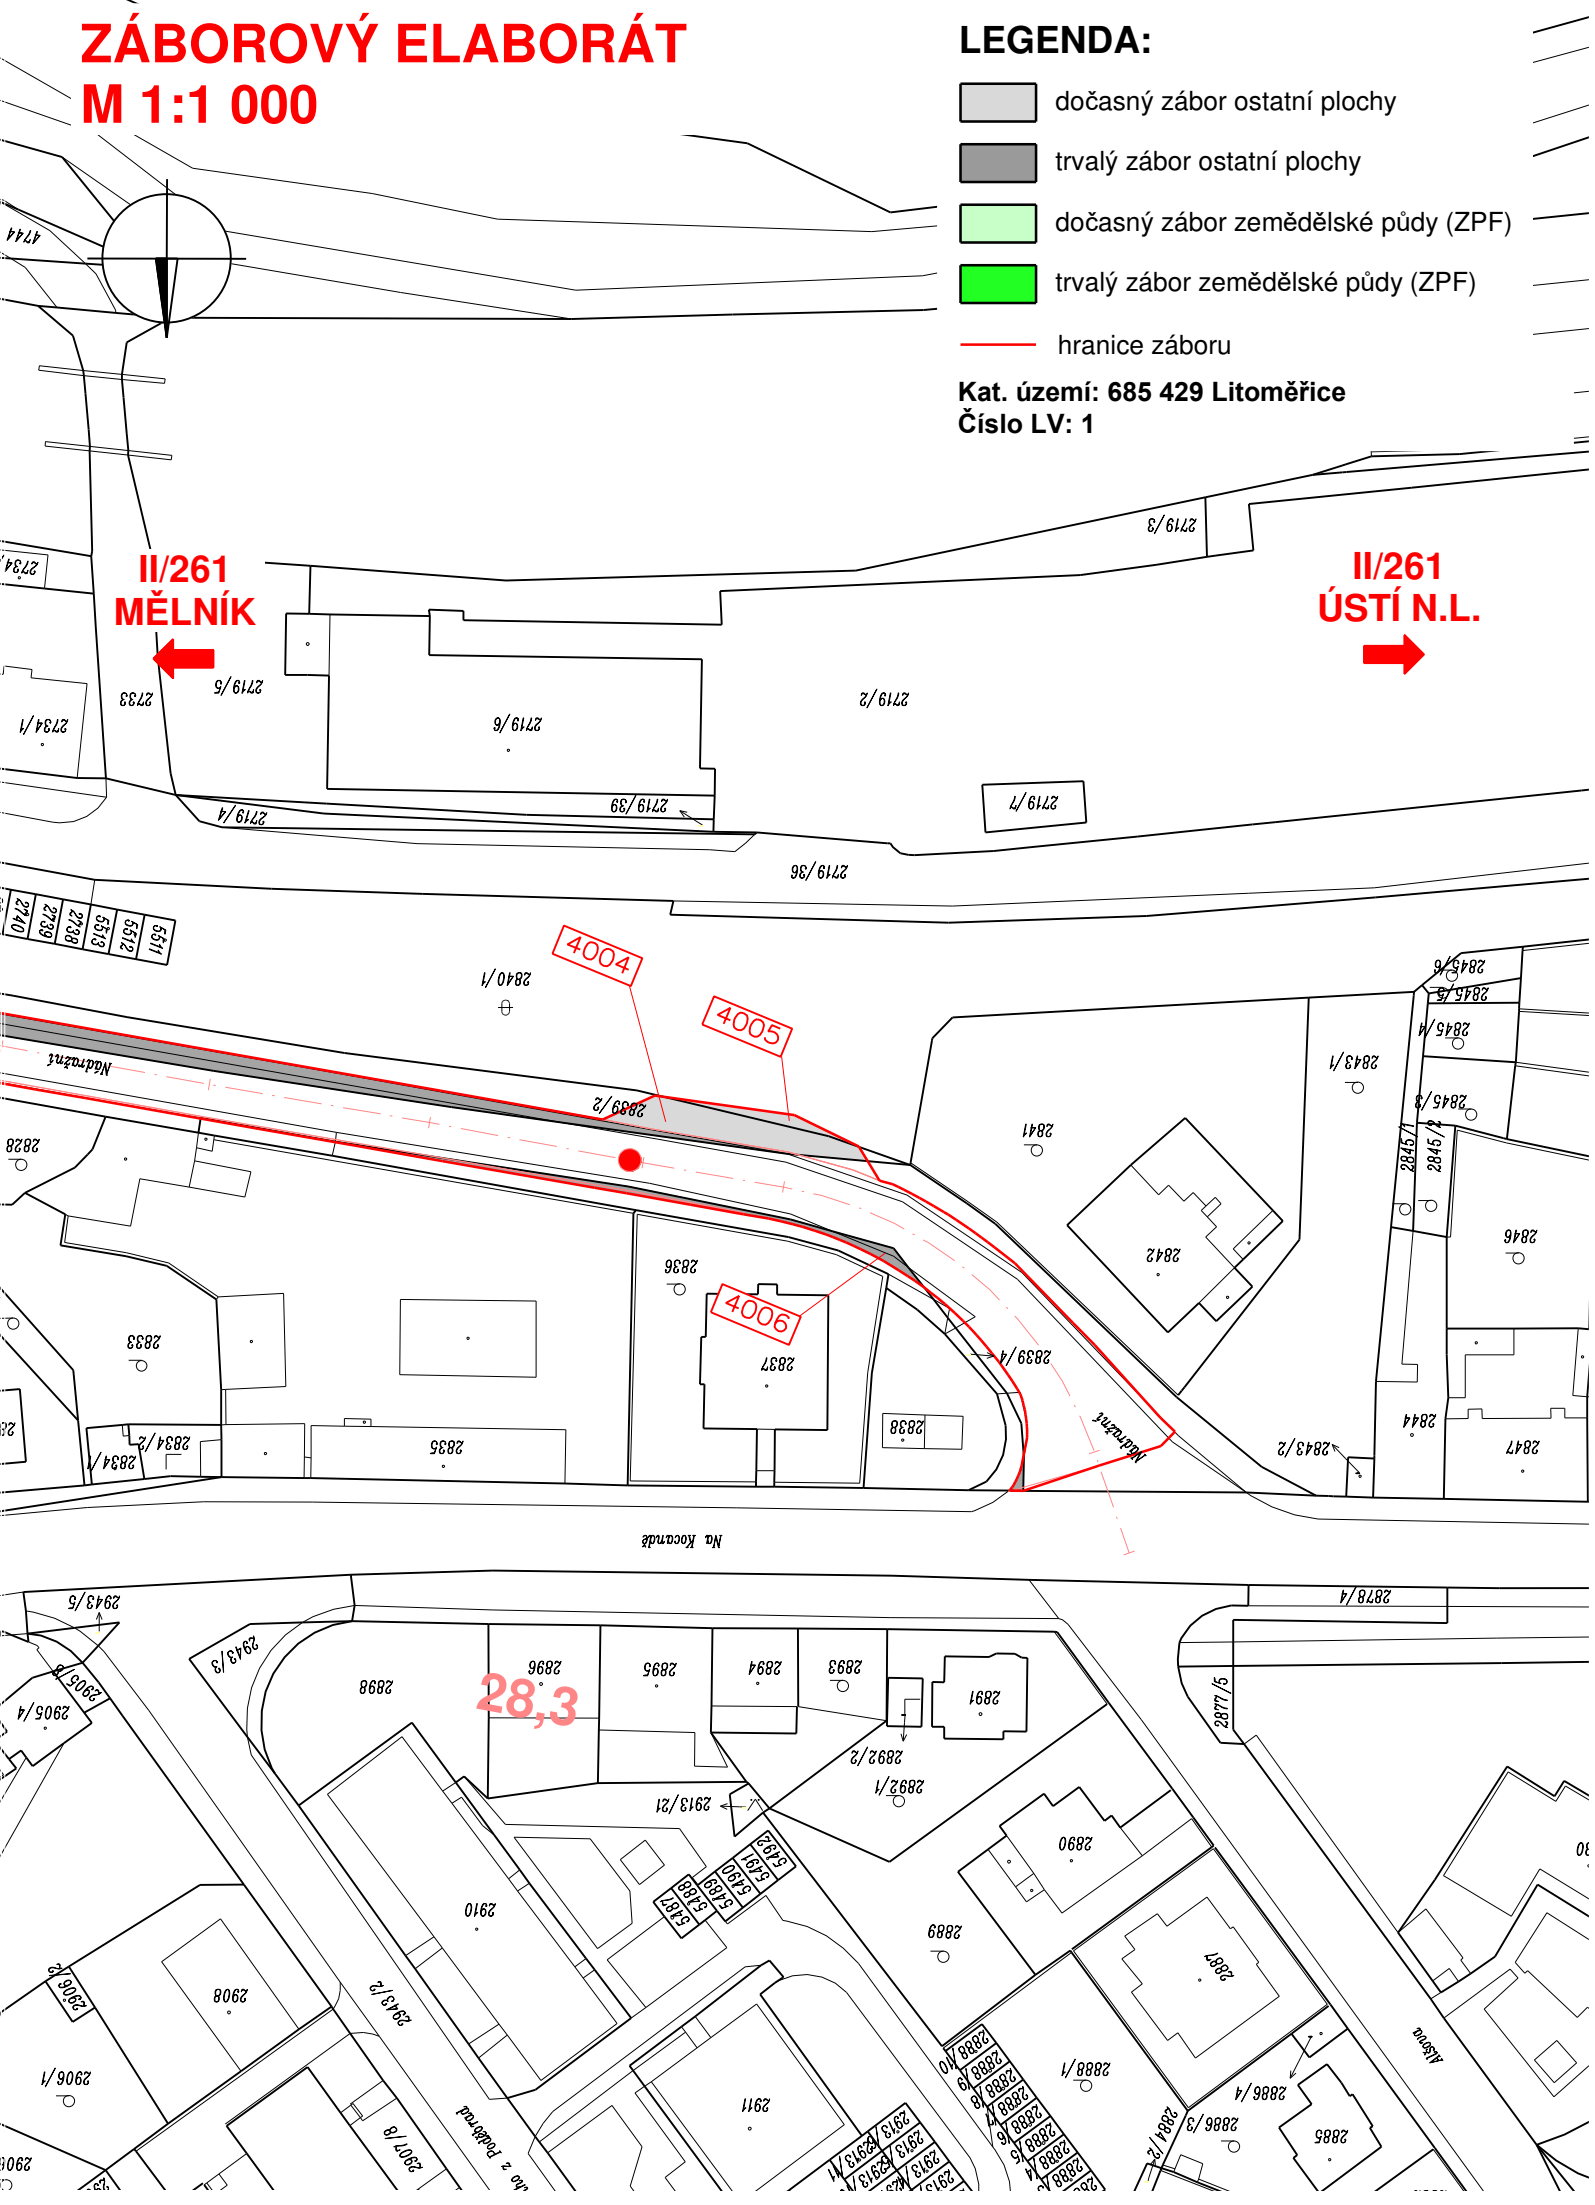

ZÁBOROVÝ ELABORÁT

M 1:1 000

LEGENDA:

- dočasný zábor ostatní plochy
- trvalý zábor ostatní plochy
- dočasný zábor zemědělské půdy (ZPF)
- trvalý zábor zemědělské půdy (ZPF)
- hranice záboru

Kat. území: 685 429 Litoměřice
Číslo LV: 1