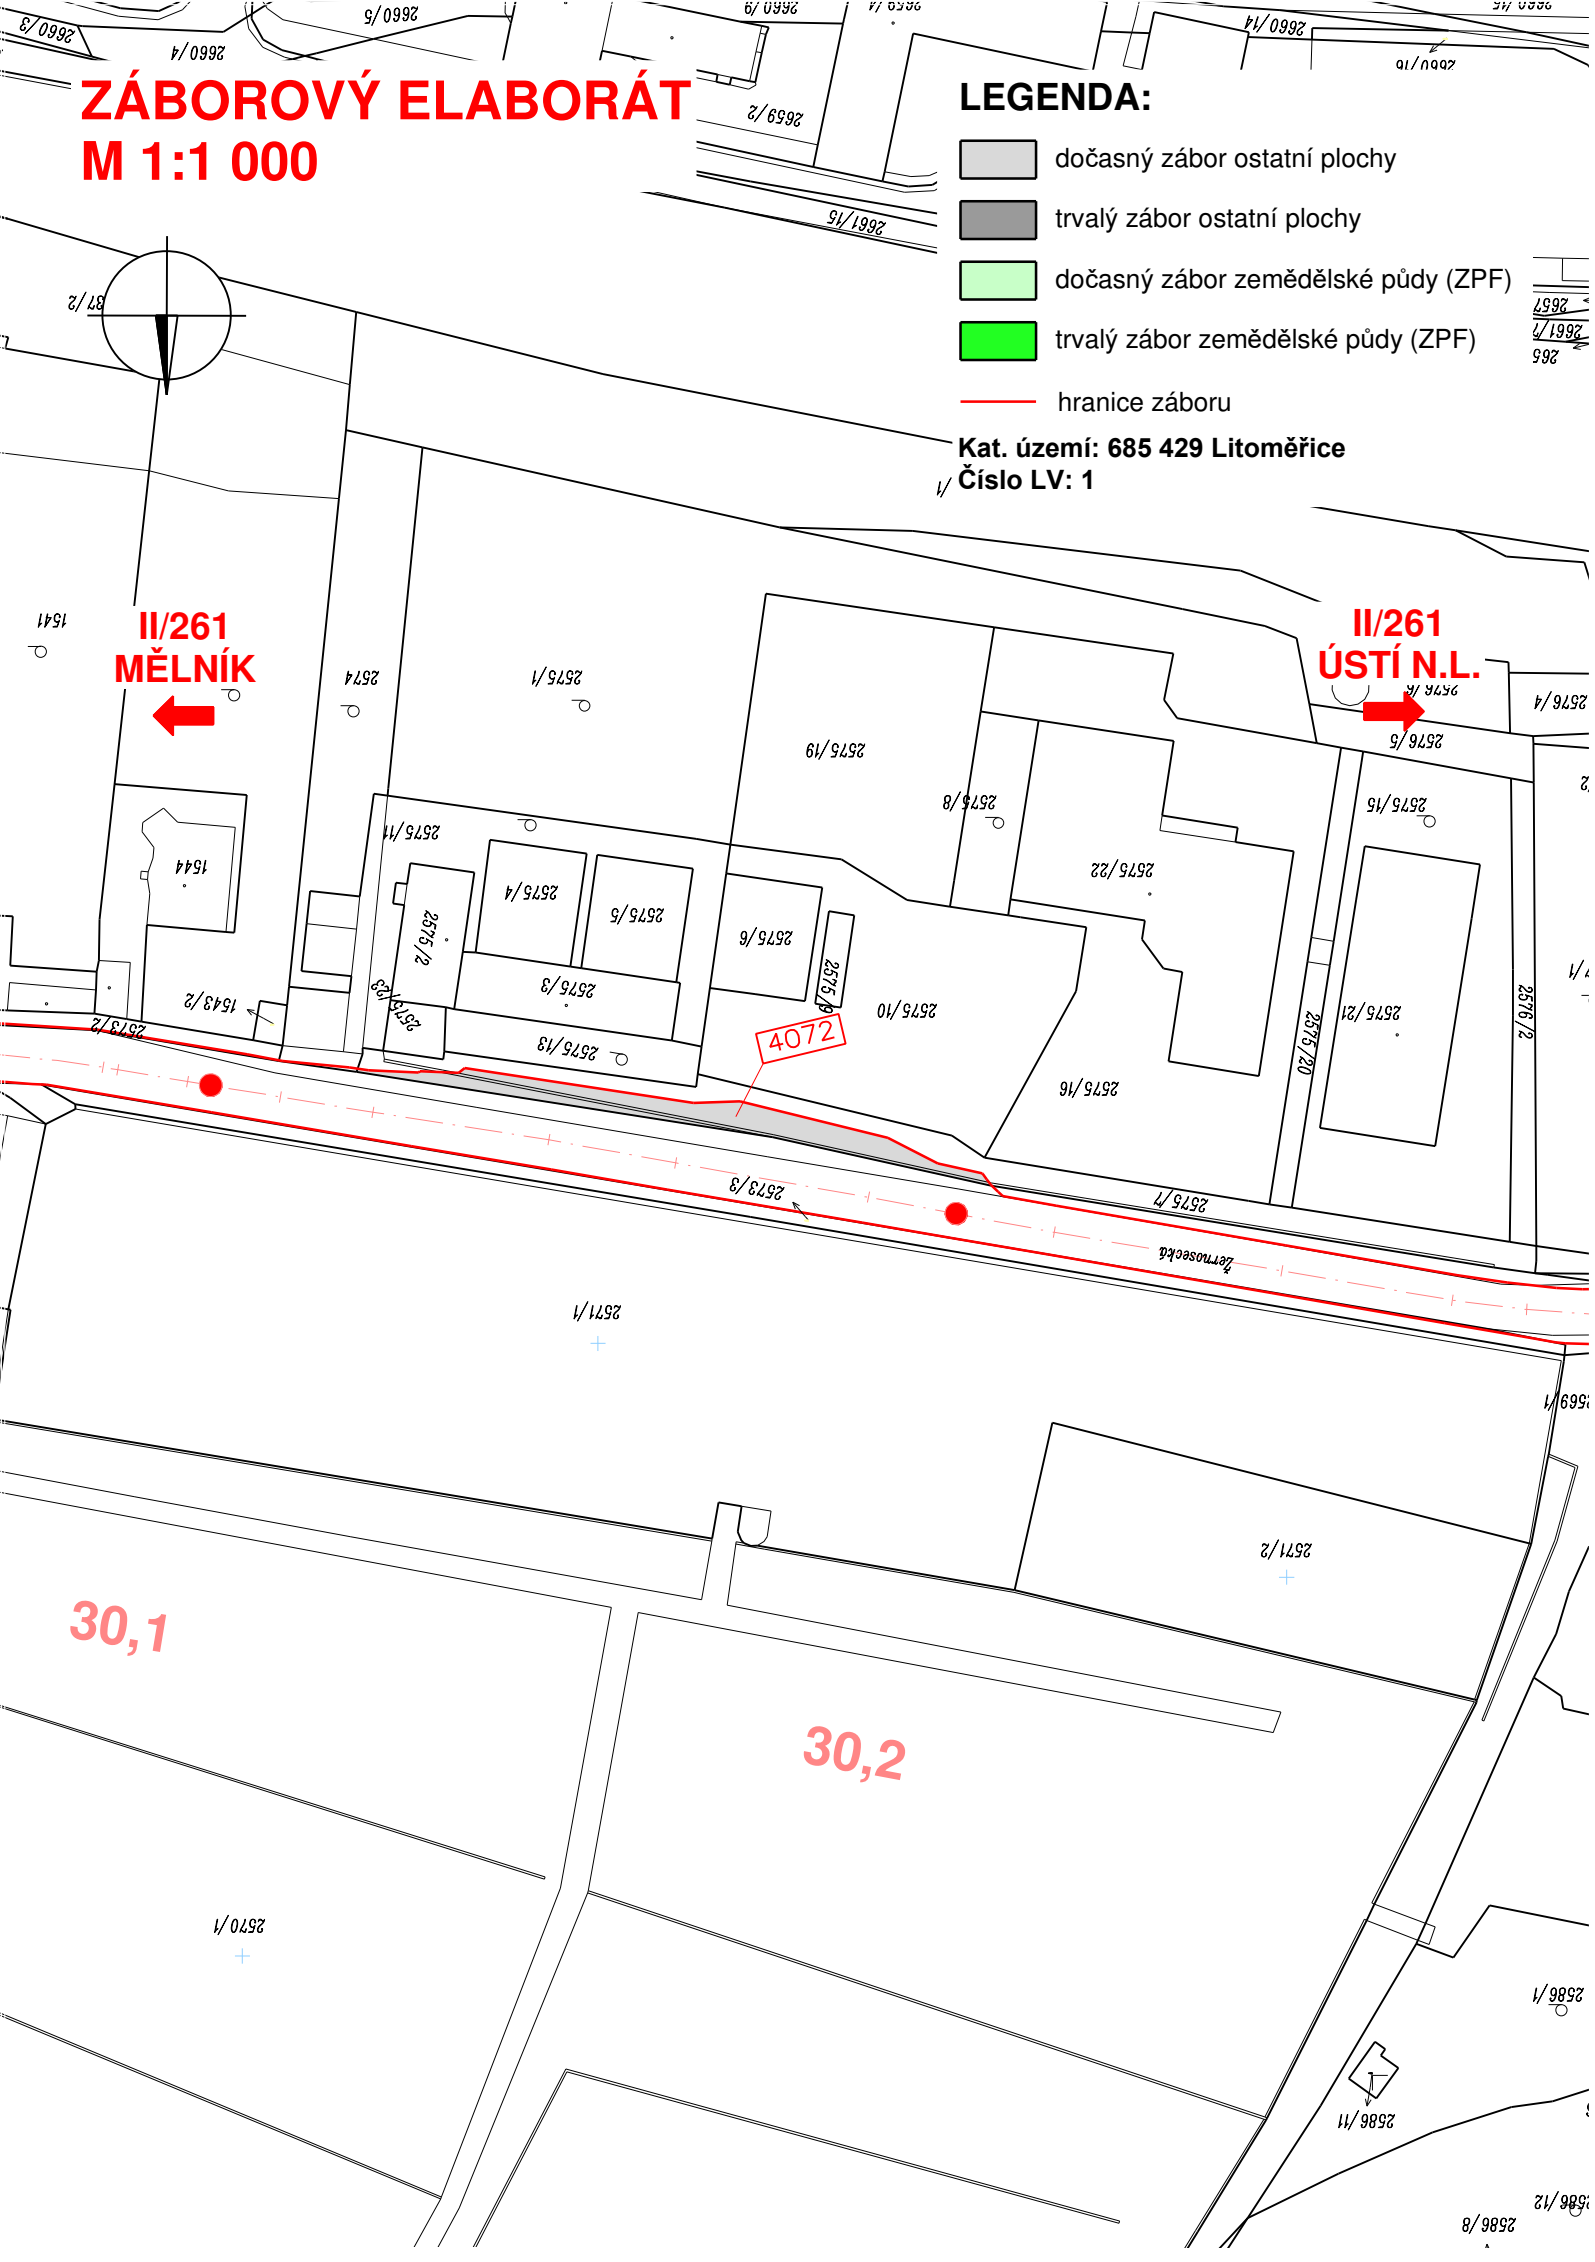

**II/261
MĚLNÍK**

**II/261
ÚSTÍ N.L.**

2072

30,1

30,2

ZÁBOROVÝ ELABORÁT

M 1:1 000

LEGENDA: