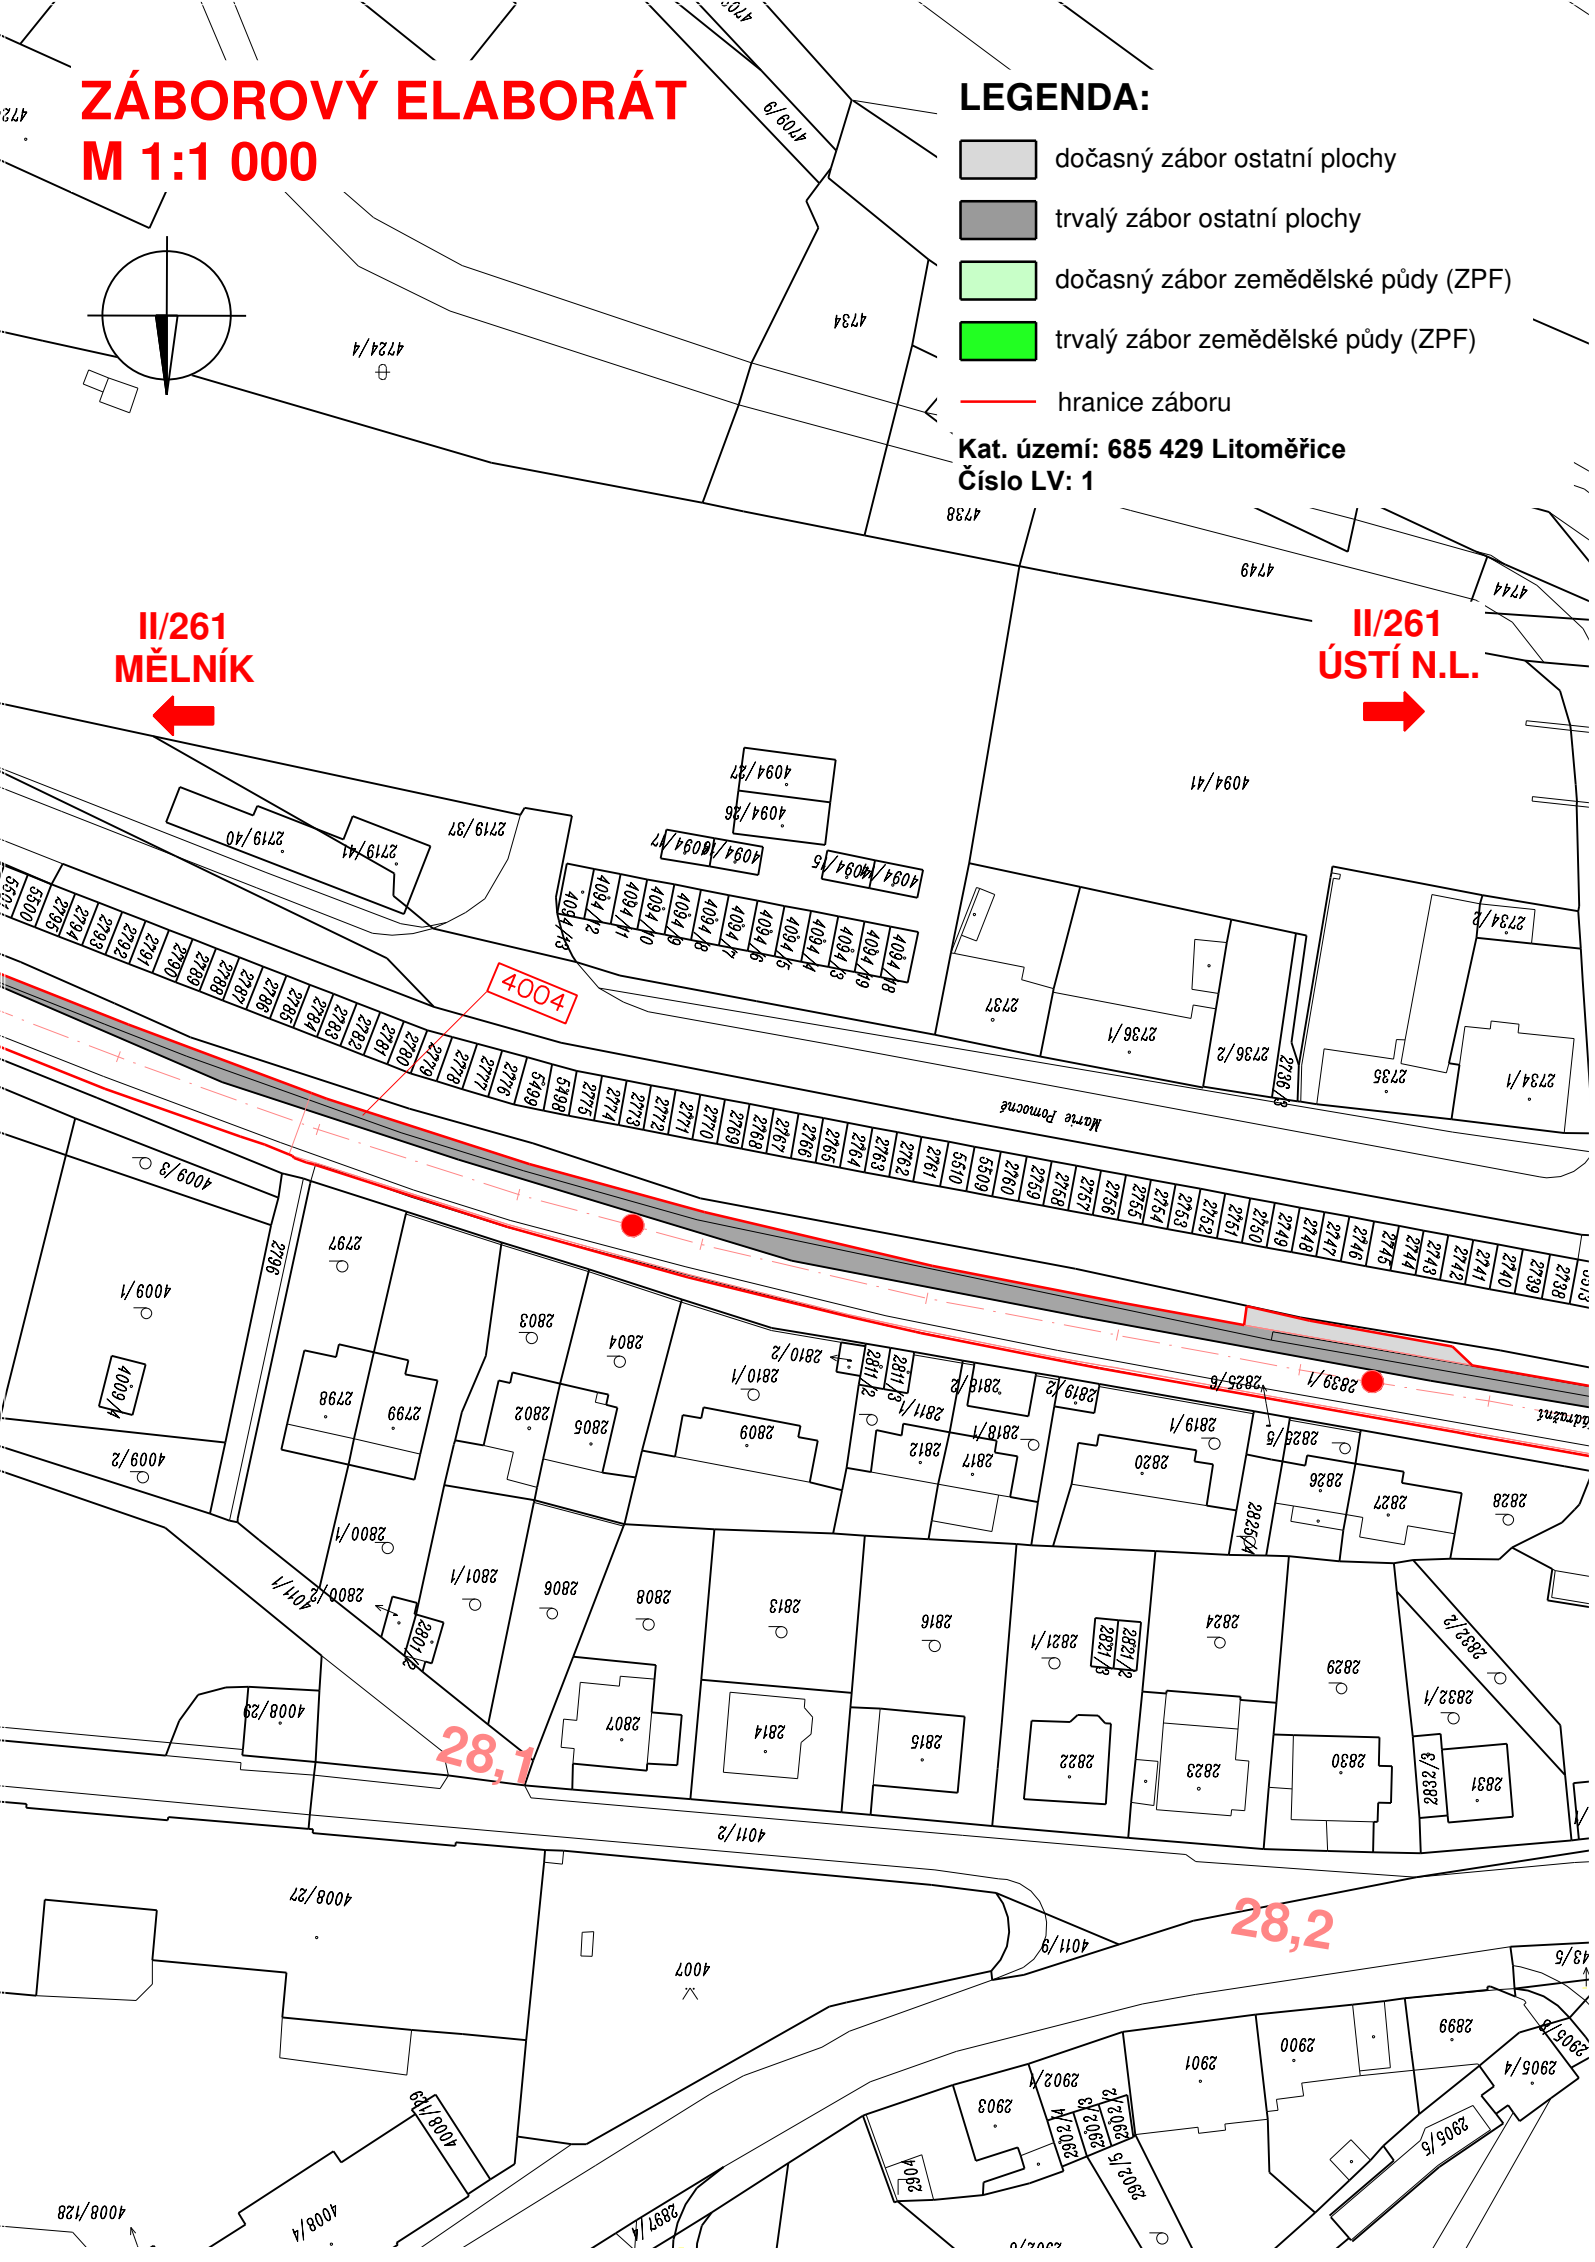

ZÁBOROVÝ ELABORÁT M 1:1 000

LEGENDA:

- dočasný zábor ostatní plochy
- trvalý zábor ostatní plochy
- dočasný zábor zemědělské půdy (ZPF)
- trvalý zábor zemědělské půdy (ZPF)
- hranice záboru

Kat. území: 685 429 Litoměřice
Číslo LV: 1

**II/261
MĚLNÍK**

**II/261
ÚSTÍ N.L.**