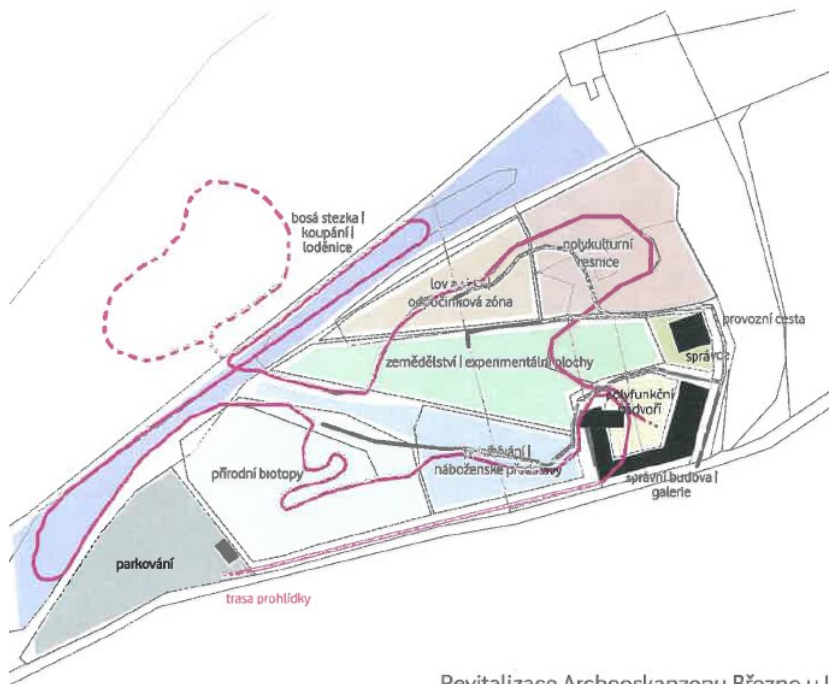

B2) zvířata

B3) vybavení a pomůcky

Revitalizace Archeoskanzenu Březno u Loun | 2017 | M1:1000 | ČLENĚNÍ AREÁLU