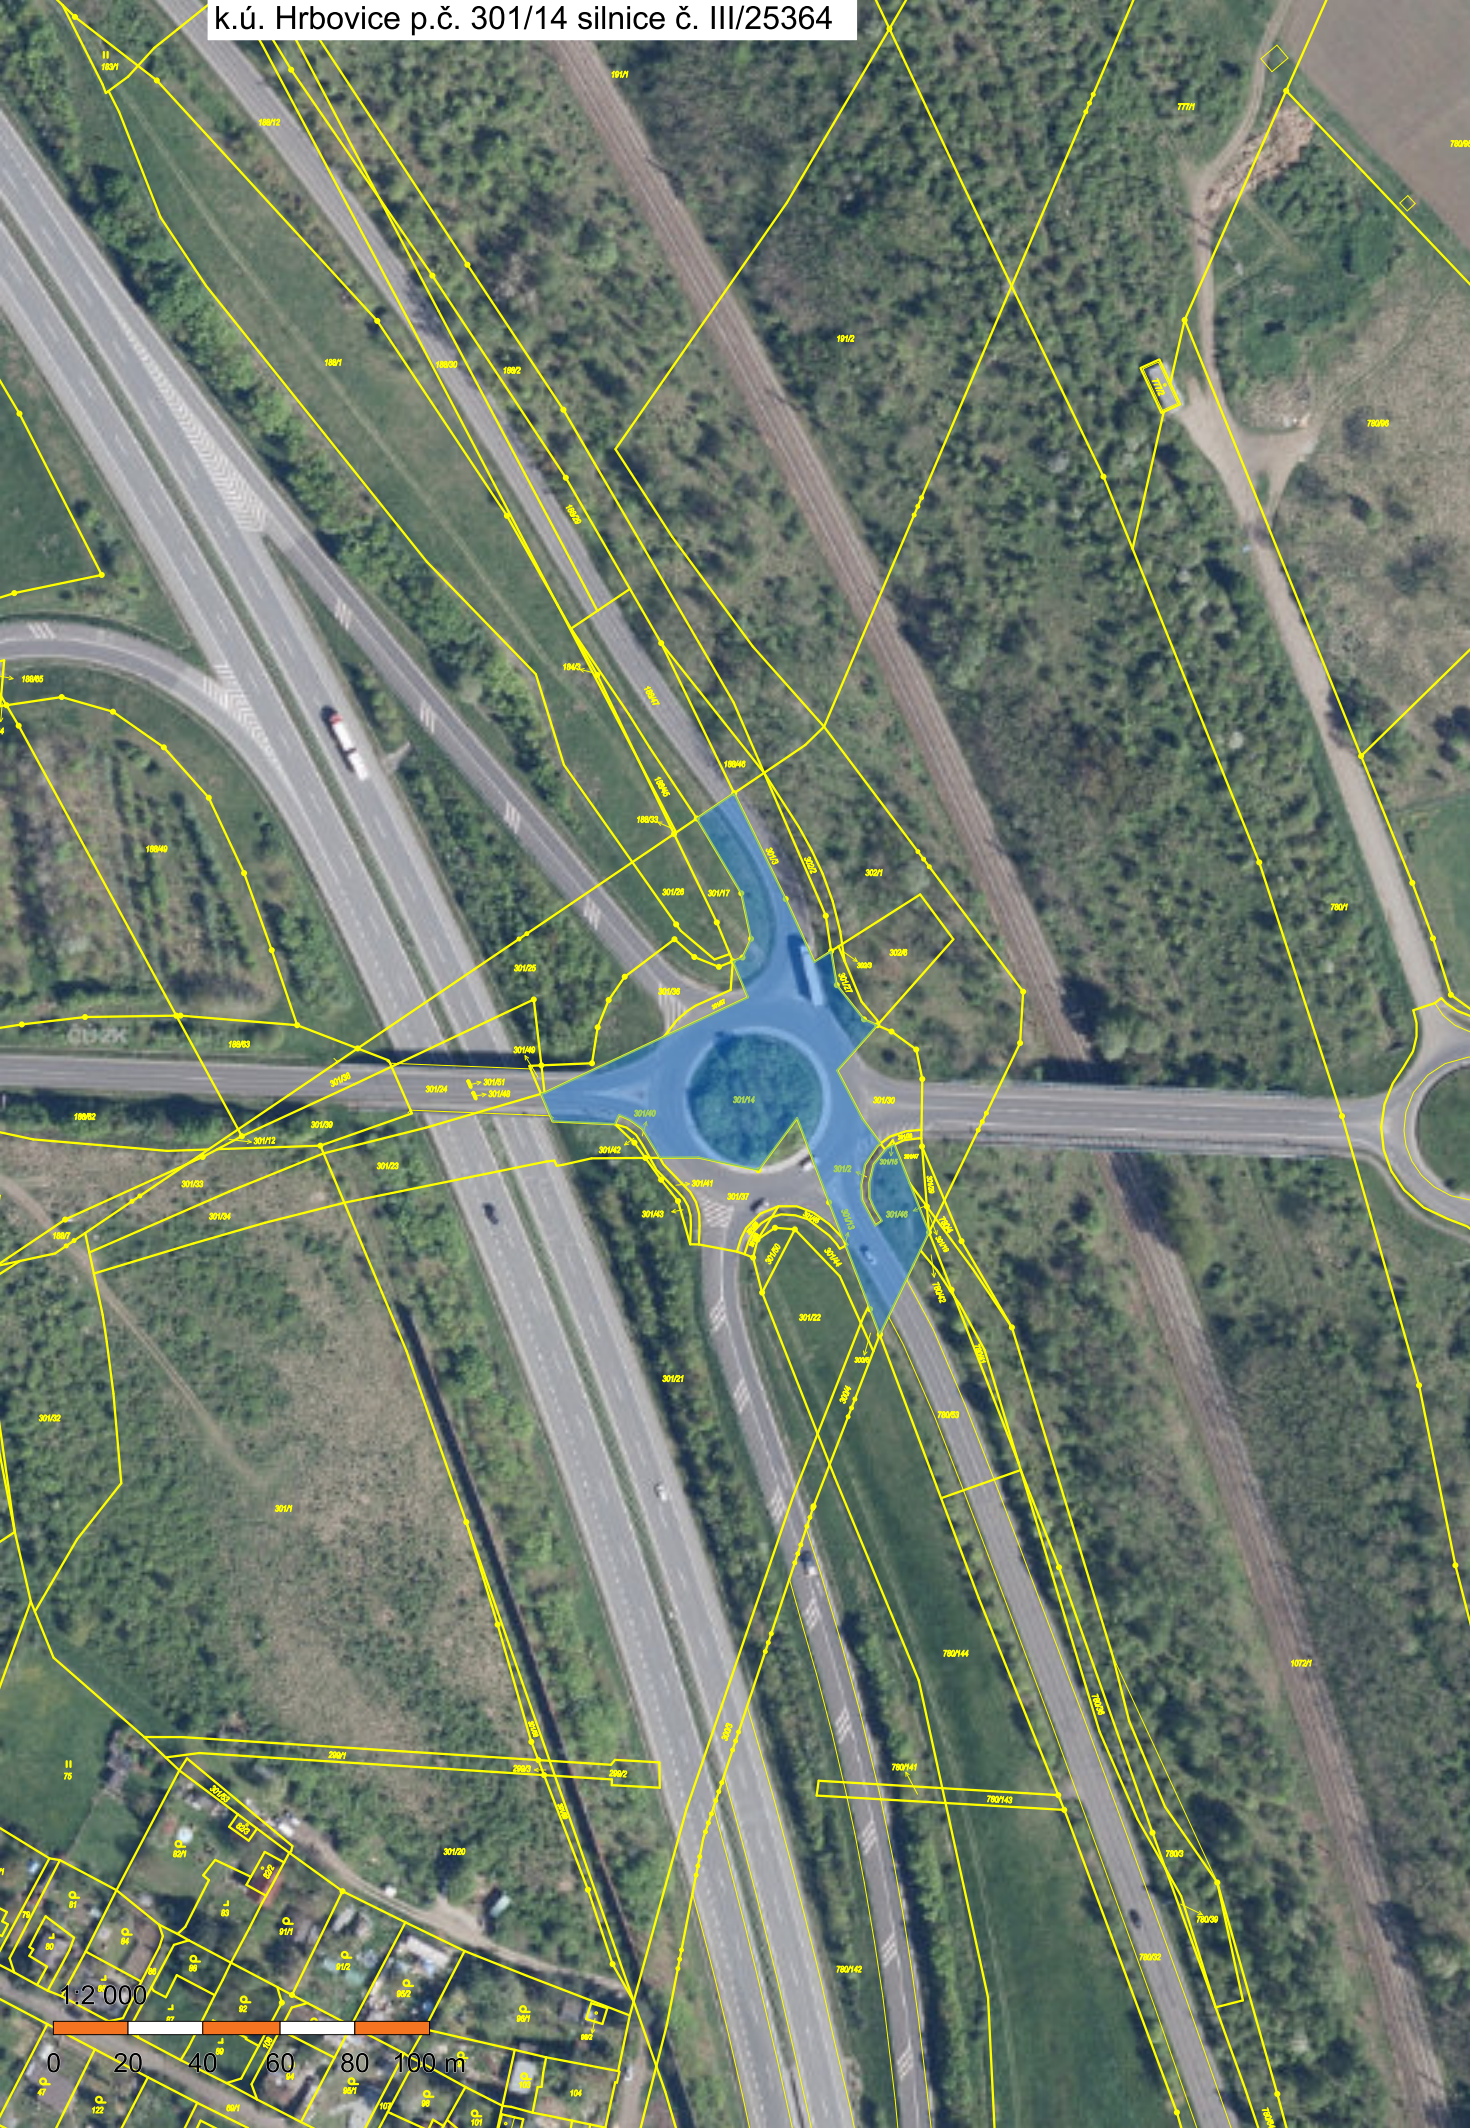

k.ú. Hrbovice p.č. 301/14 silnice č. III/25364

1:2 000

0 20 40 60 80 100 m