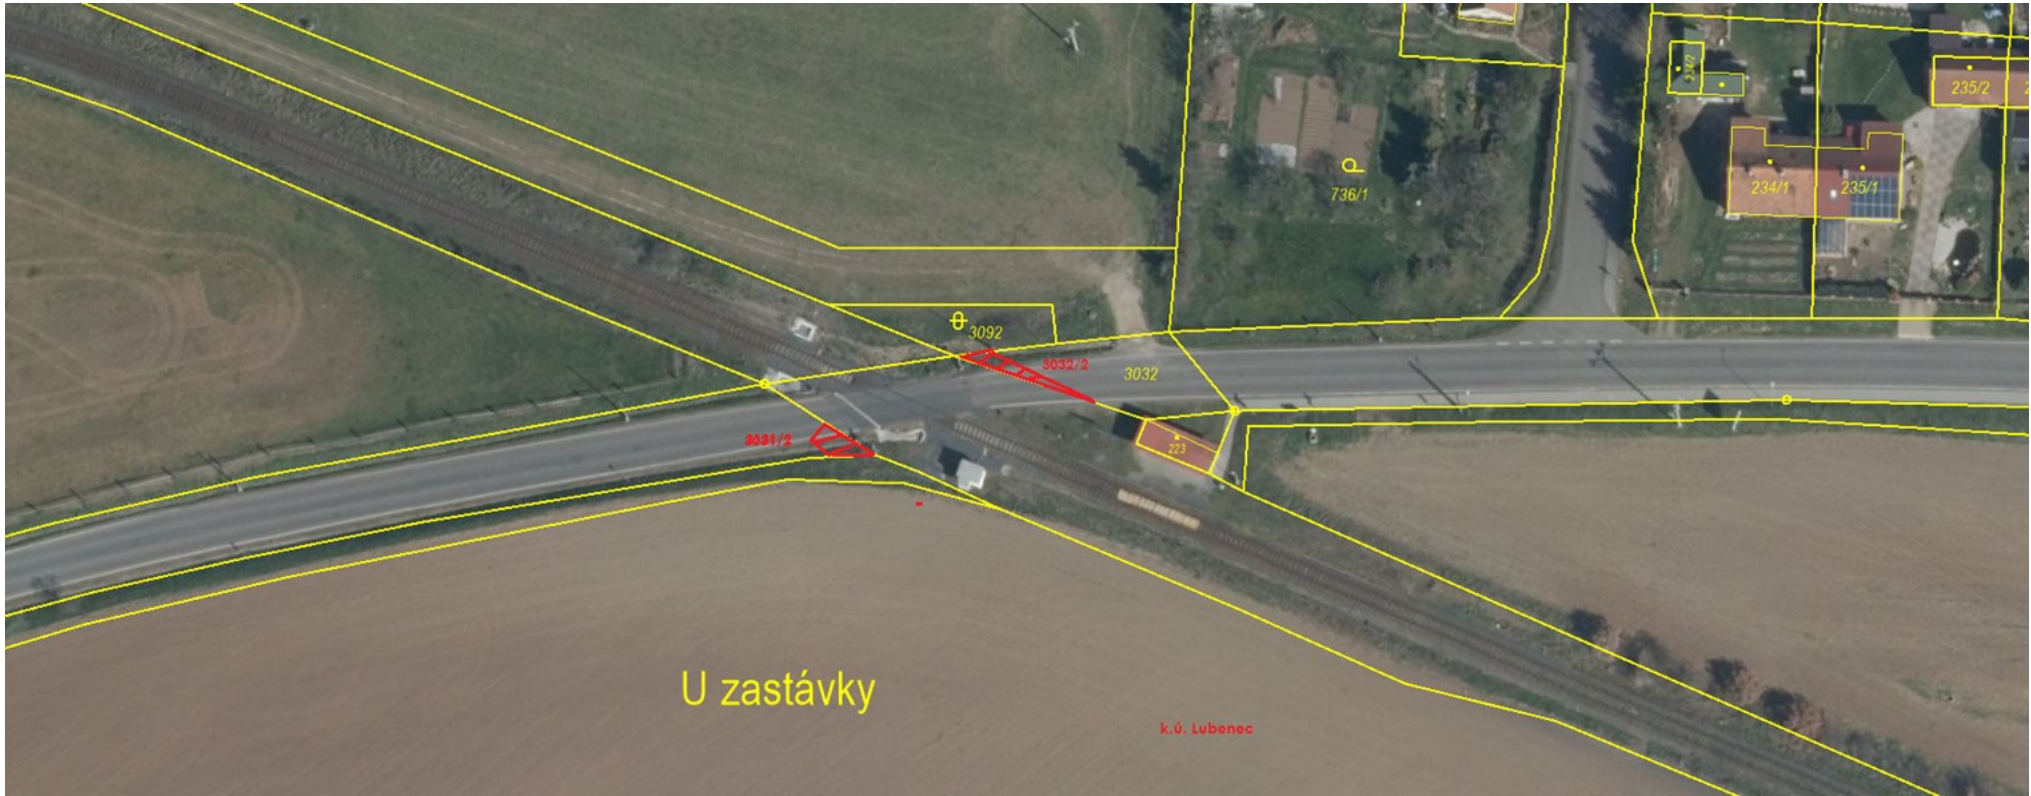

VÝKAZ DOSAVADNÍHO A NOVÉHO STAVU ÚDAJŮ KATASTRU NEMOVITOSTÍ

Dosevadí stav				Nový stav													
Omezení pozemku parc. číslo	Výměra parcely		Druh pozemku	Omezení pozemku parc. číslo	Výměra parcely		Druh pozemku	Typ stavby	Způsob využití	Způsob vymezení	Porovnání se stavem evidence předních vztahů						
	ha	m ²	Způsob využití		ha	m ²					Způsob využití	Díl zobrazení z pozemku označeného v		Číslo listu	Výměra dílu		Omezení dílu
												katastr nemovitostí	dřívejší poz. evidencí	vlastnický	ha	m ²	
	21	44	ostat. ú. zastav. ploch	2994/1	21	36	ostat. ú. zastav. ploch			2	2994		806		21	36	
				2994/2		8	ostat. ú. zastav. ploch			2	2994		806			8	
3031	1	62	ostat. ú. sídlové	3031/1	1	62	ostat. ú. sídlové			2	3031		267	1	62	61	
				3031/2		9	ostat. ú. sídlové			2	3031		267			9	
3032	1	99	ostat. ú. sídlové	3032/1	1	89	ostat. ú. sídlové			2	3032		267	1	89		
				3032/2		10	ostat. ú. sídlové			2	3032		267			10	
	1	86			1	86											

k.ú. Lubenec

U zastávky

K.Ú. Lubenec