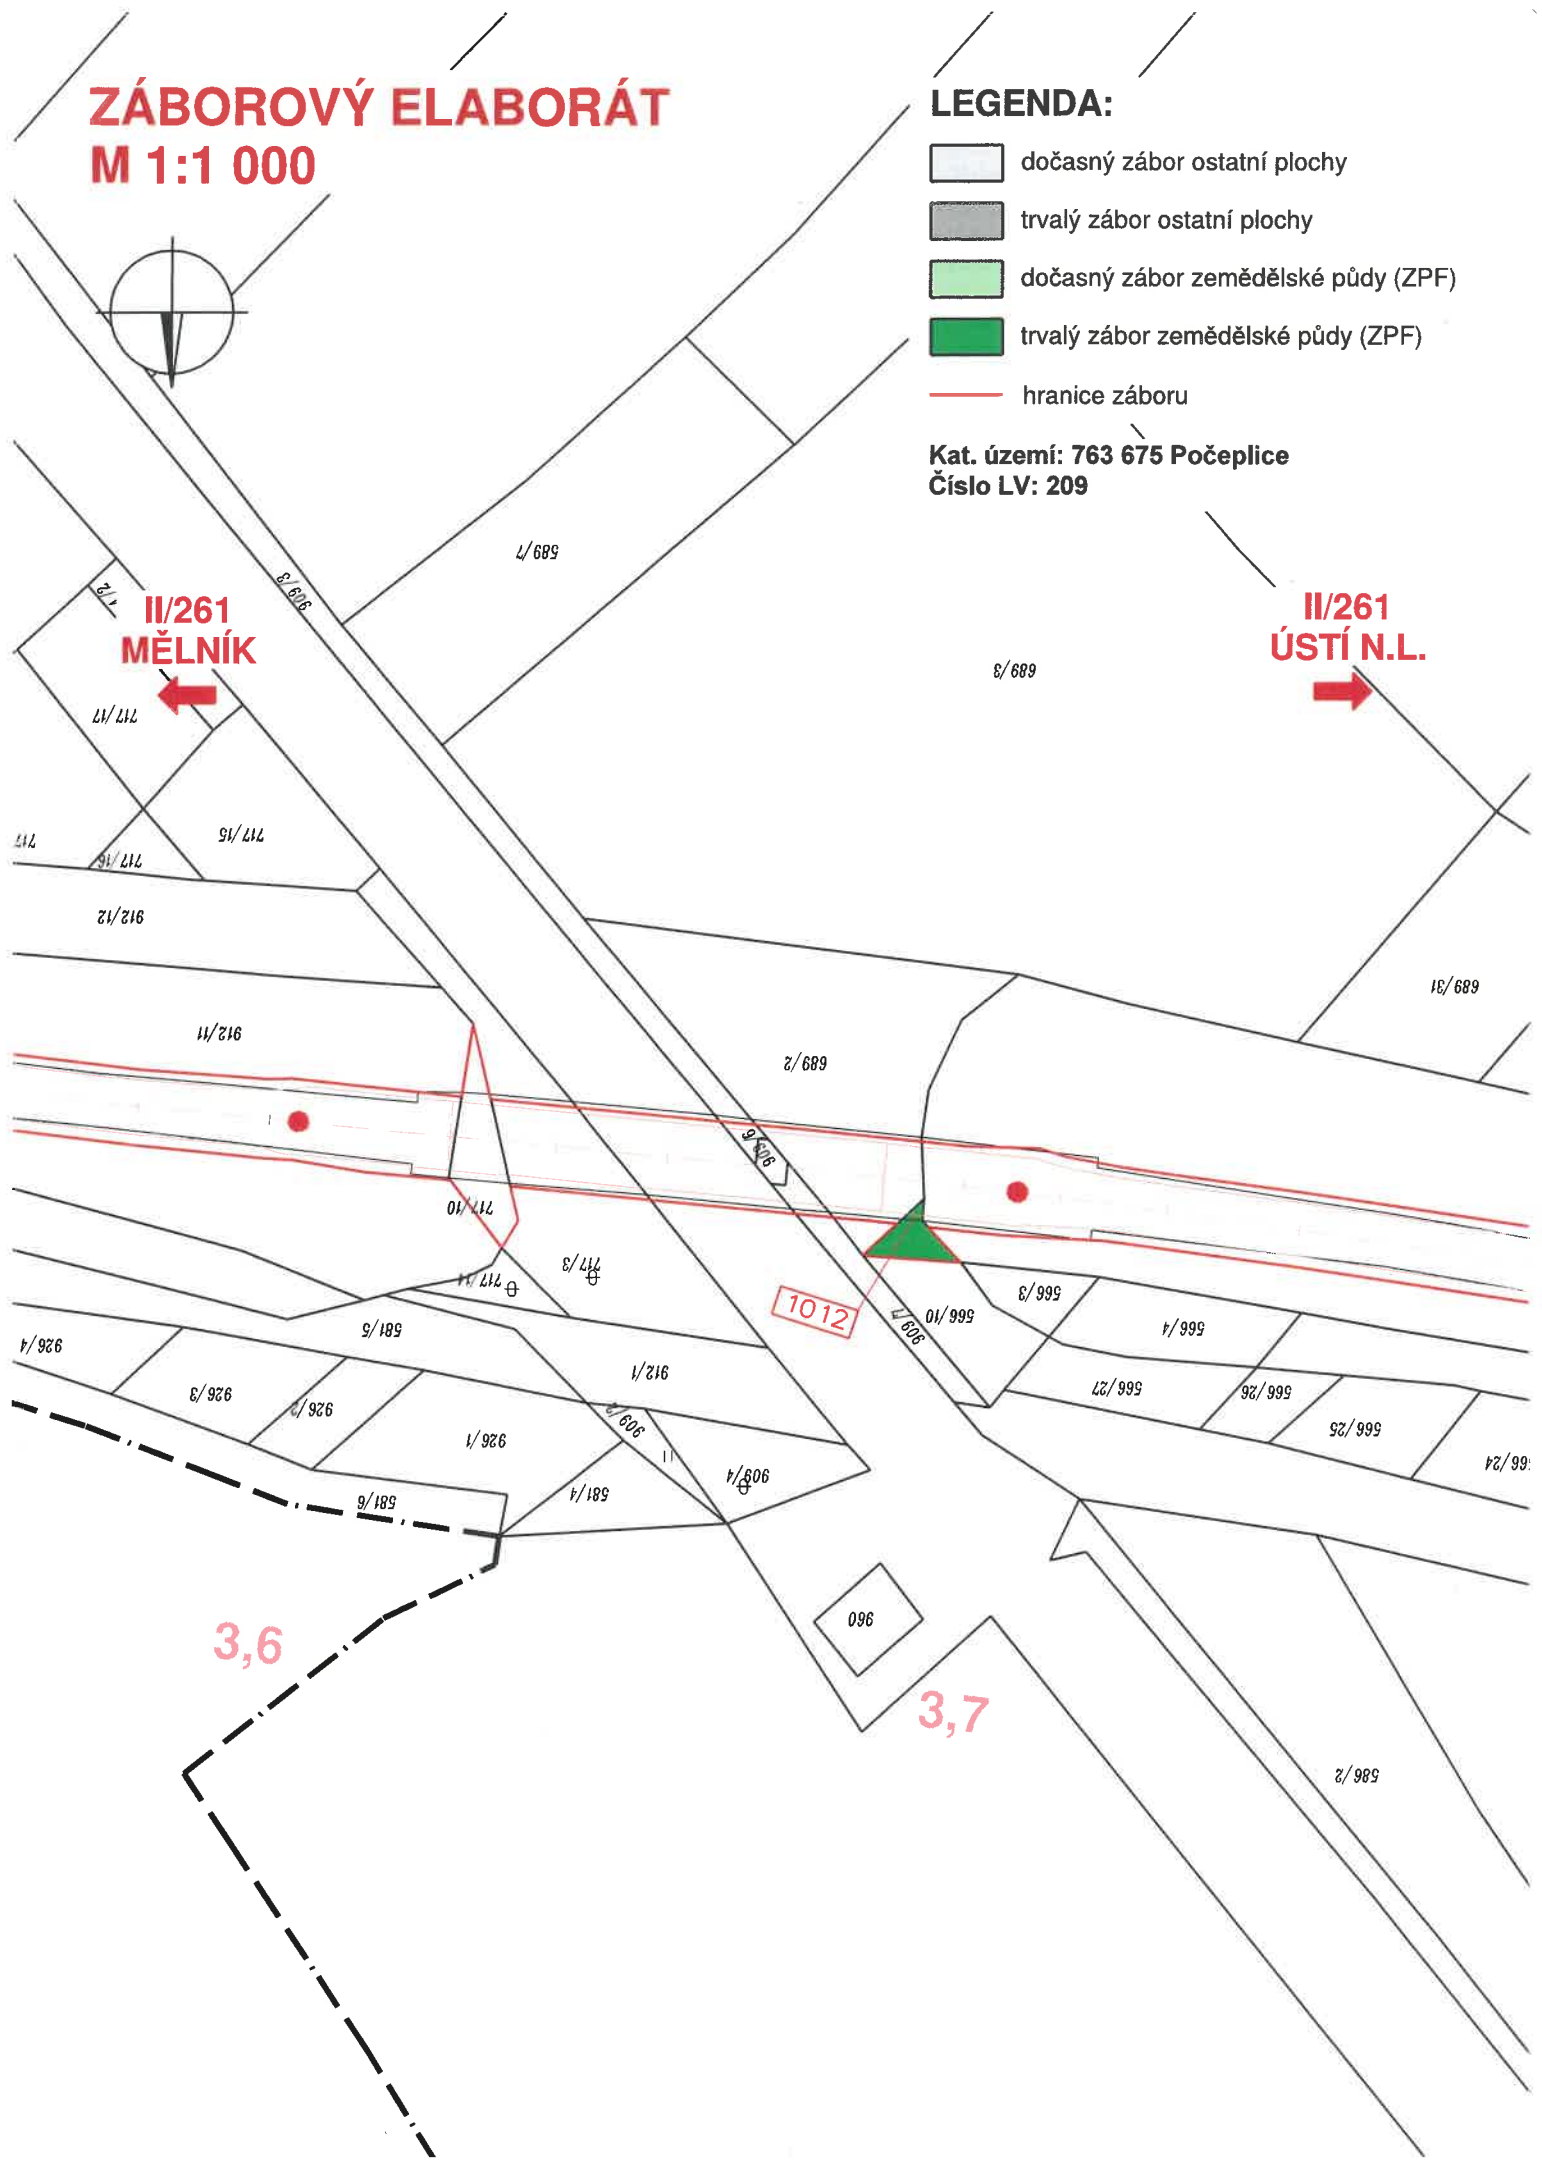

ZÁBOROVÝ ELABORÁT M 1:1 000

LEGENDA:

- dočasný zábor ostatní plochy
- trvalý zábor ostatní plochy
- dočasný zábor zemědělské půdy (ZPF)
- trvalý zábor zemědělské půdy (ZPF)
- hranice záboru

Kat. území: 763 675 Počeplice
Číslo LV: 209

**II/261
MĚLNÍK**

**II/261
ÚSTÍ N.L.**

p.č. 566/10 k.ú.Počeplice