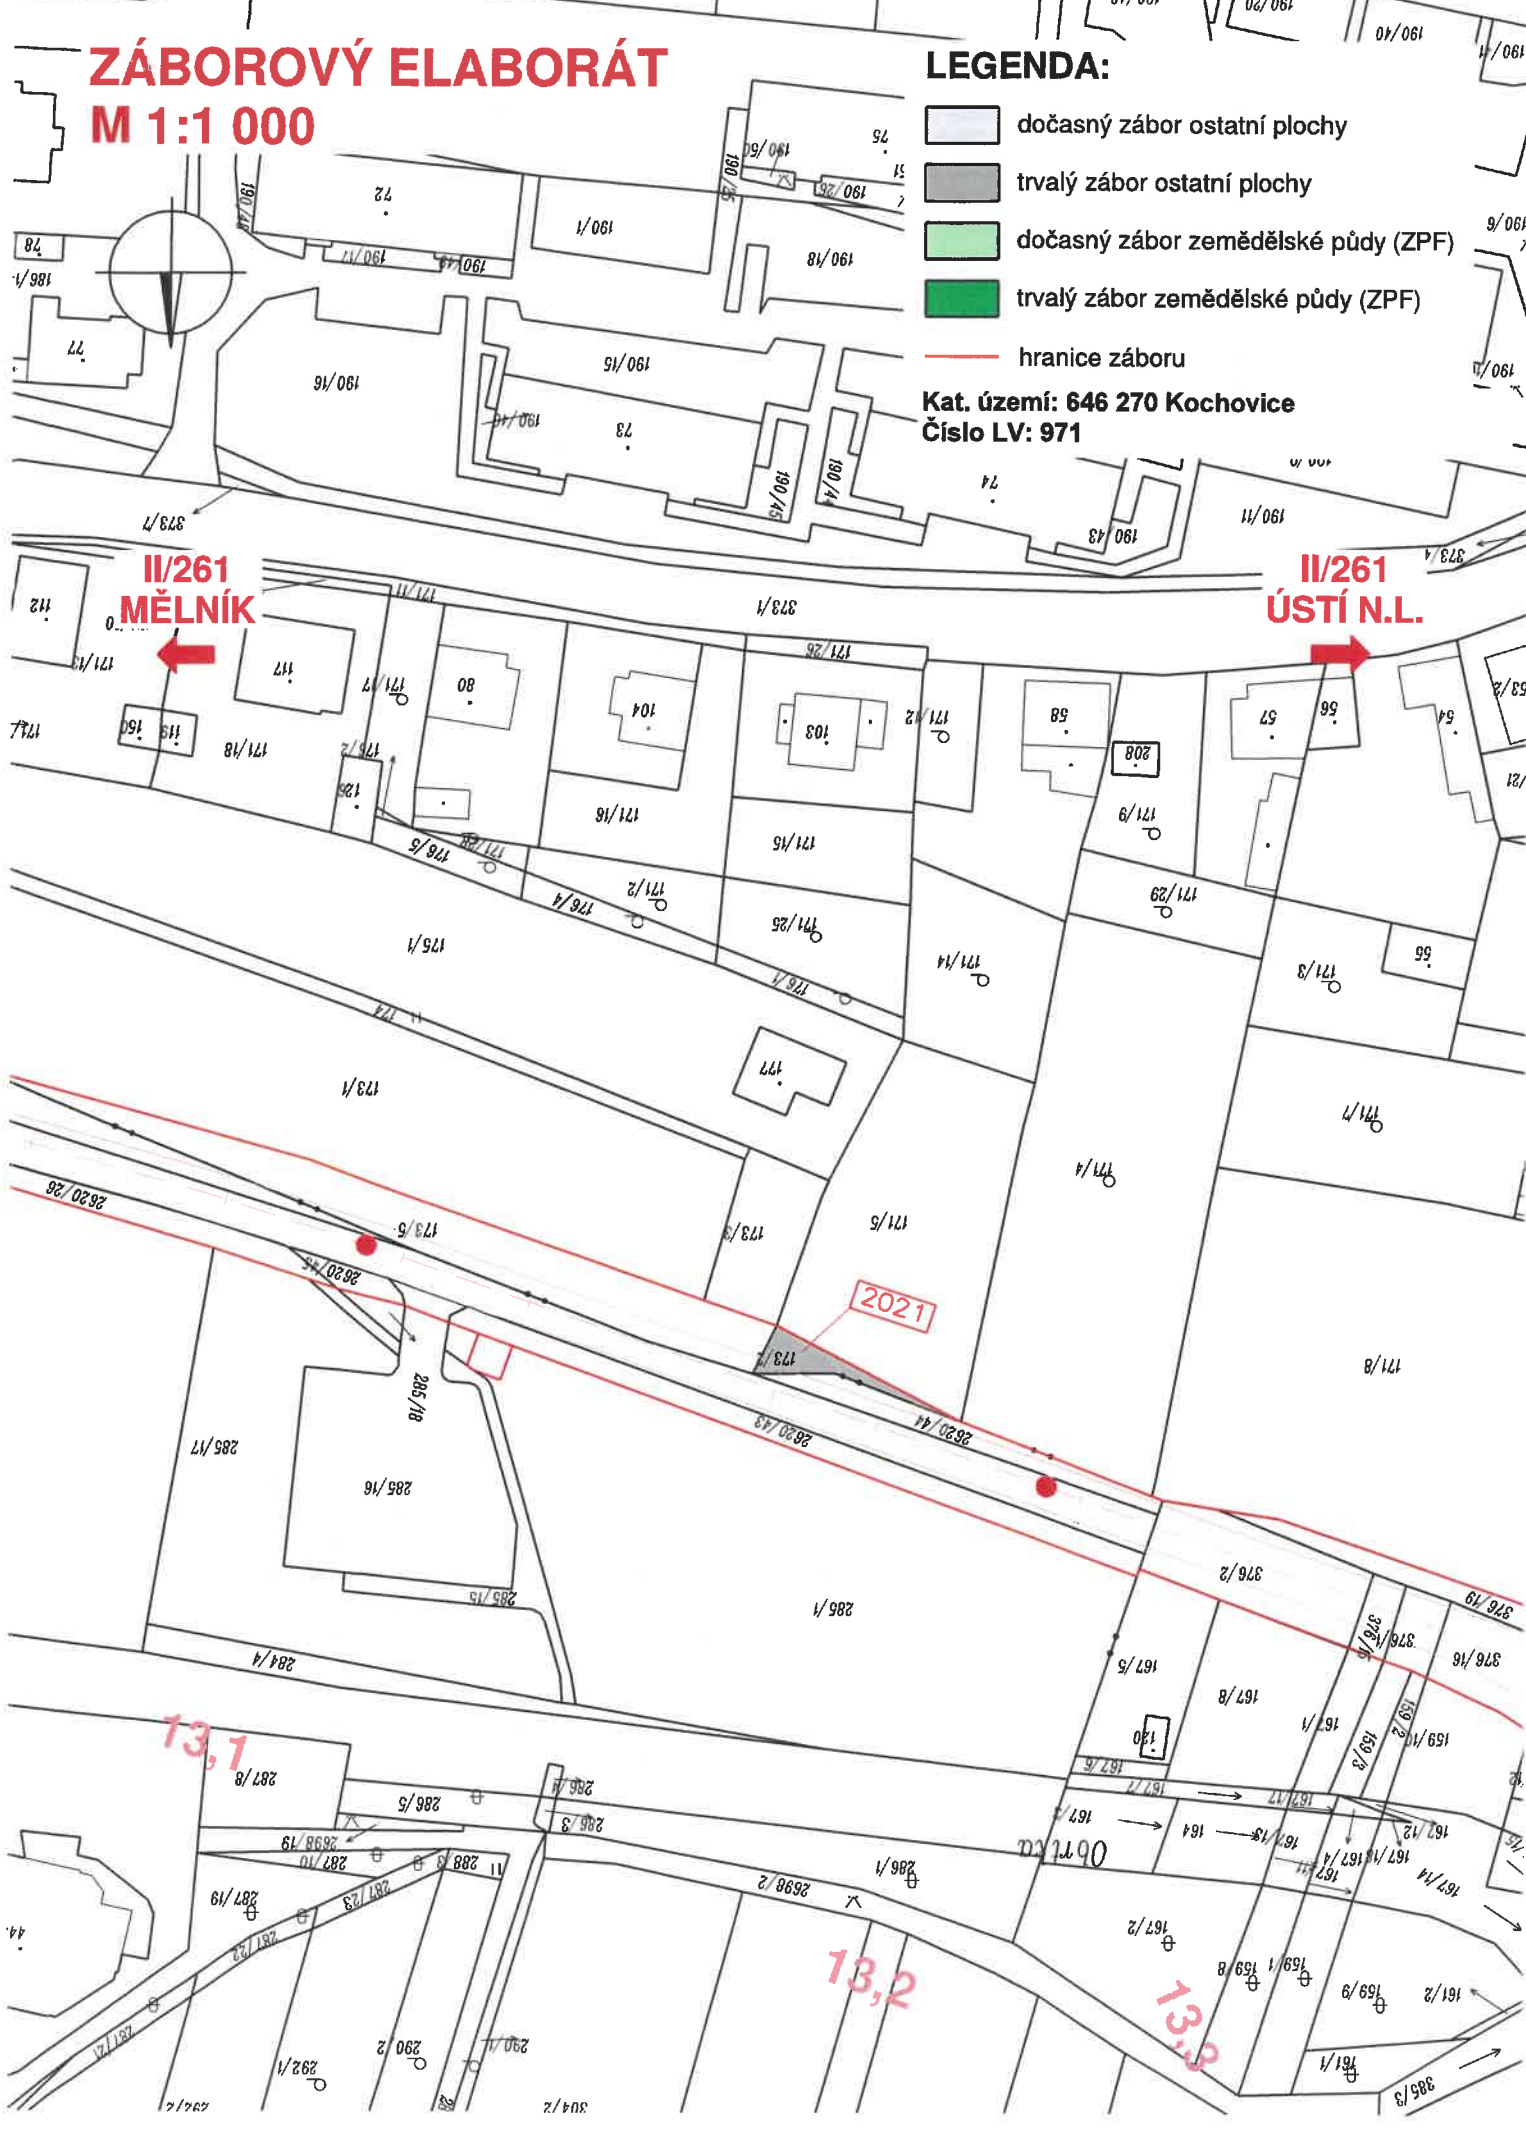

ZÁBOROVÝ ELABORÁT M 1:1 000

LEGENDA:

-  dočasný zábor ostatní plochy
-  trvalý zábor ostatní plochy
-  dočasný zábor zemědělské půdy (ZPF)
-  trvalý zábor zemědělské půdy (ZPF)
-  hranice záboru

Kat. území: 646 270 Kochovice
Číslo LV: 971

II/261
MĚLNÍK

II/261
ÚSTÍ N.L.

12021

13,1

13,2

13,1

Kochovice 173/2

167/8

167/5

376/2

285/1

285/15

285/16

285/18

2620/1

2620/43

2620/44

173/2

173/3

173/5

171/5

171/4

177

173/1