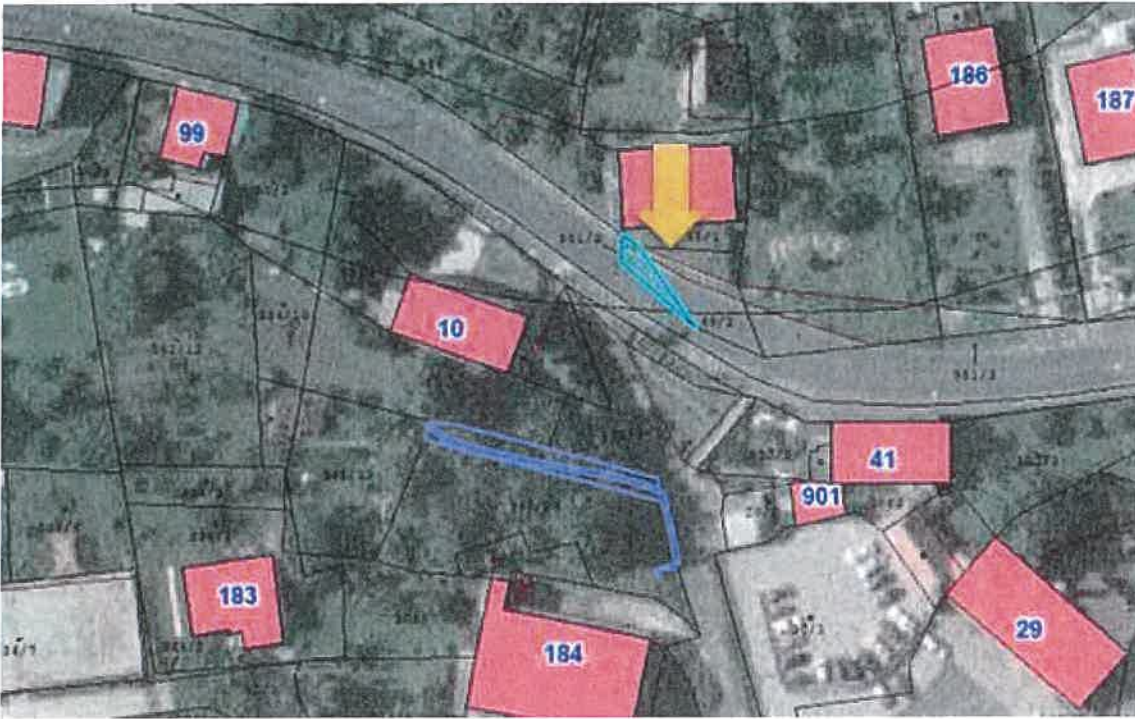

II/253 1. máje

KU VREHOSLAV p.č. 951/8 - 177m<sup>2</sup>

II/253 1. máje

MÚ VACHOSLAV p.č. 9511 2 - 26 m<sup>2</sup>

P 8 + P 9

III/253 53 Dlouhá

MÚ BOHOSUDOV

p.č. 1073/5 - 15 m<sup>2</sup>  
p.č. 1073/6 - 63 m<sup>2</sup>

II/253 Bohosudovská

KU HAUPTKA p.č. 356813 - 249 m<sup>2</sup>

III/253 49 Koněvova

KLÍ KAUPLKA p.č. 3575/2 - 11m<sup>2</sup>

III/253 49 Koněvova

MC KAUPKA p.č. 3572/3 - 177m<sup>2</sup>