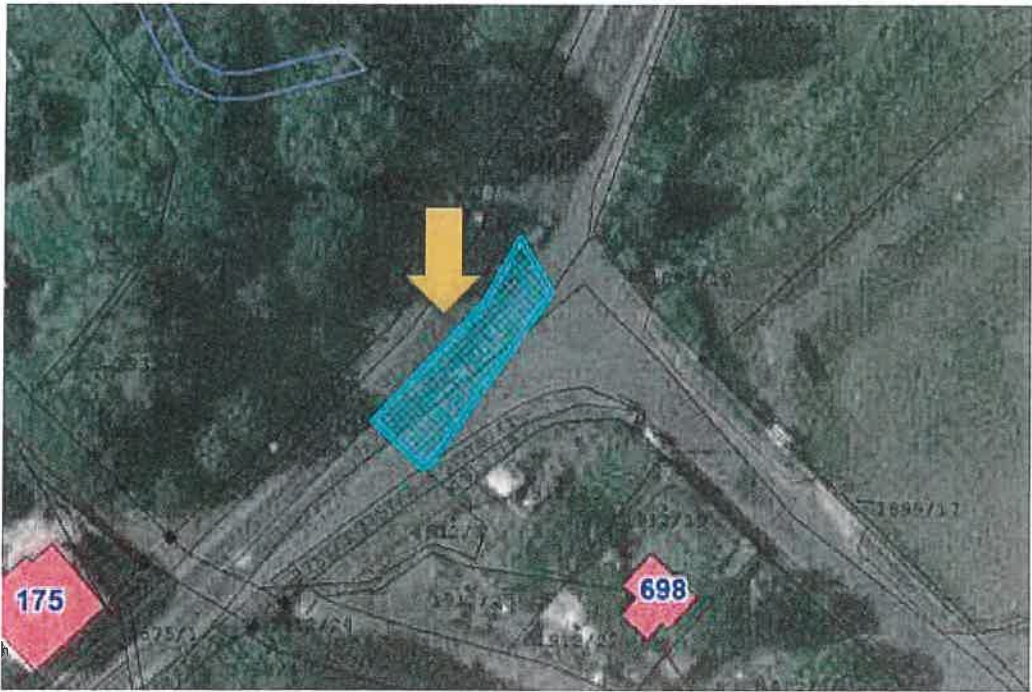

II/253 1. máje

KU VREHOSLAV p.č. 951/8 - 177m<sup>2</sup>

II/253 1. máje

MÚ VACHOSLAV p.č. 9511 2 - 26 m<sup>2</sup>

P 8 + P 9

III/253 53 Dlouhá

MÚ BOHOSUDOV

p.č. 1073/5 - 15 m<sup>2</sup>  
p.č. 1073/6 - 63 m<sup>2</sup>

II/253 Bohosudovská

KU HAUPTKA p.č. 356813 - 249 m<sup>2</sup>

III/253 49 Koněvova

KLÍ KAUPLKA p.č. 3575/2 - 11m<sup>2</sup>

III/253 49 Koněvova

MC KAUPKA p.č. 3572/3 - 177m<sup>2</sup>