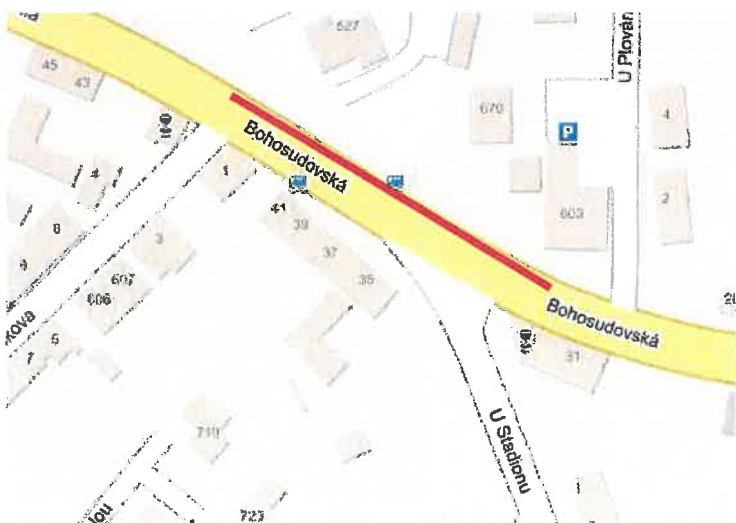

II/253 1. máje

KU VREHOSLAV p.č. 951/8 - 177m<sup>2</sup>

II/253 1. máje

MÚ VACHOSLAV p.č. 9511 2 - 26 m<sup>2</sup>

P 8 + P 9

III/253 53 Dlouhá

MÚ BOHOSUDOV

p.č. 1073/5 - 15 m<sup>2</sup>  
p.č. 1073/6 - 63 m<sup>2</sup>

II/253 Bohosudovská

KU HAUPTKA p.č. 356813 - 249 m<sup>2</sup>

III/253 49 Koněvova

KLÍ KAUPLKA p.č. 3575/2 - 11m<sup>2</sup>

III/253 49 Koněvova

MC KAUPKA p.č. 3572/3 - 177m<sup>2</sup>