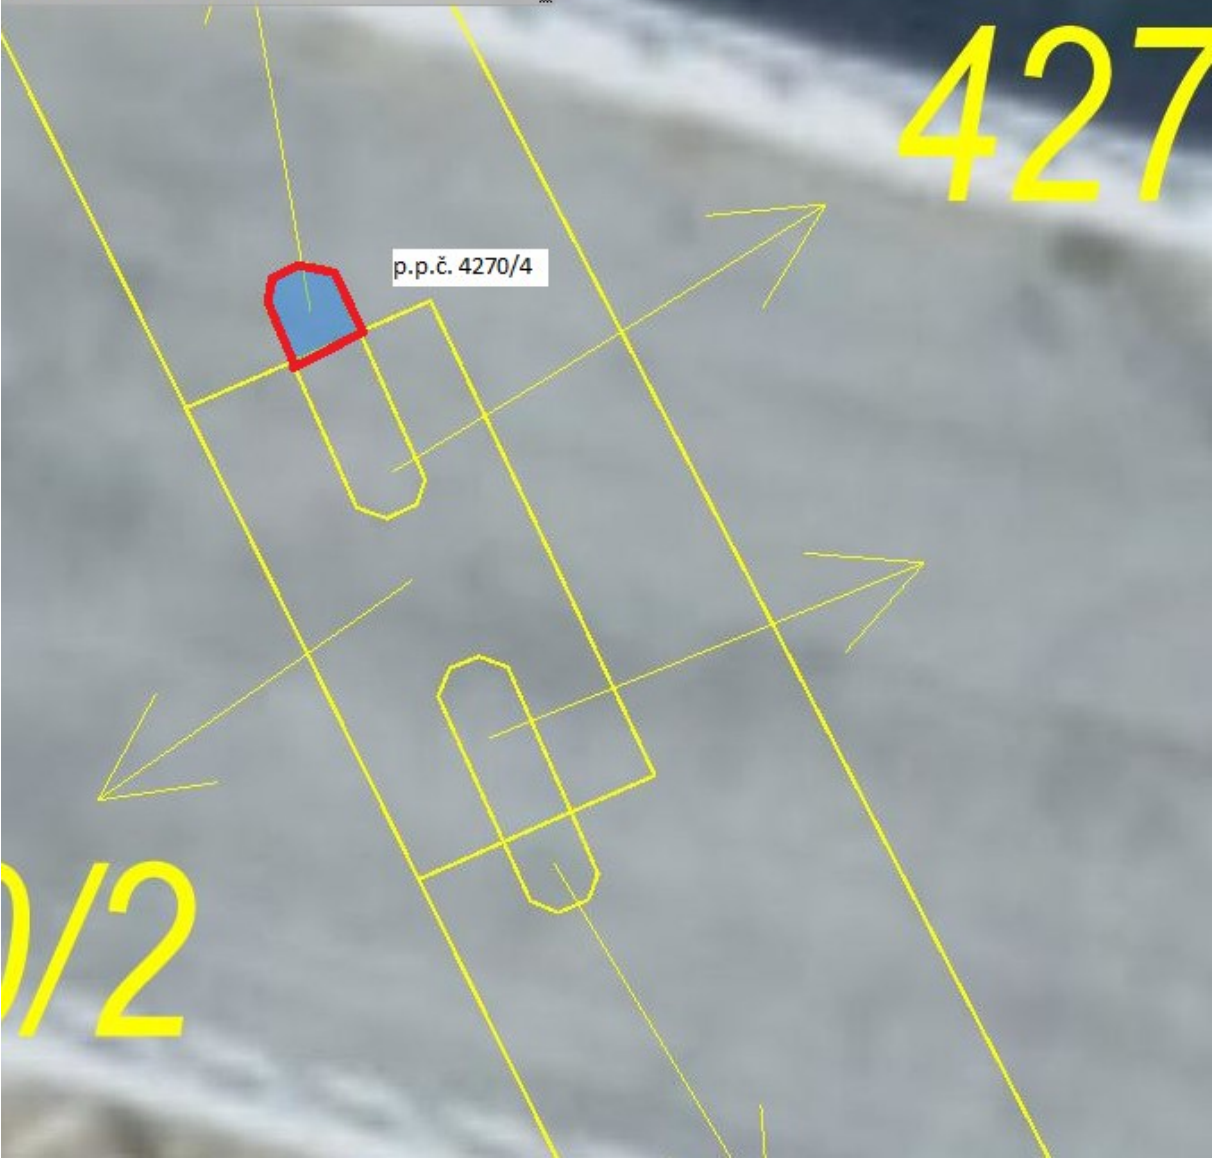

Nadpis
k.ú. Roudnice nad Labem

Nadpis
k.ú. Roudnice nad Labem

4270/6

p.p.č. 4270/7

427