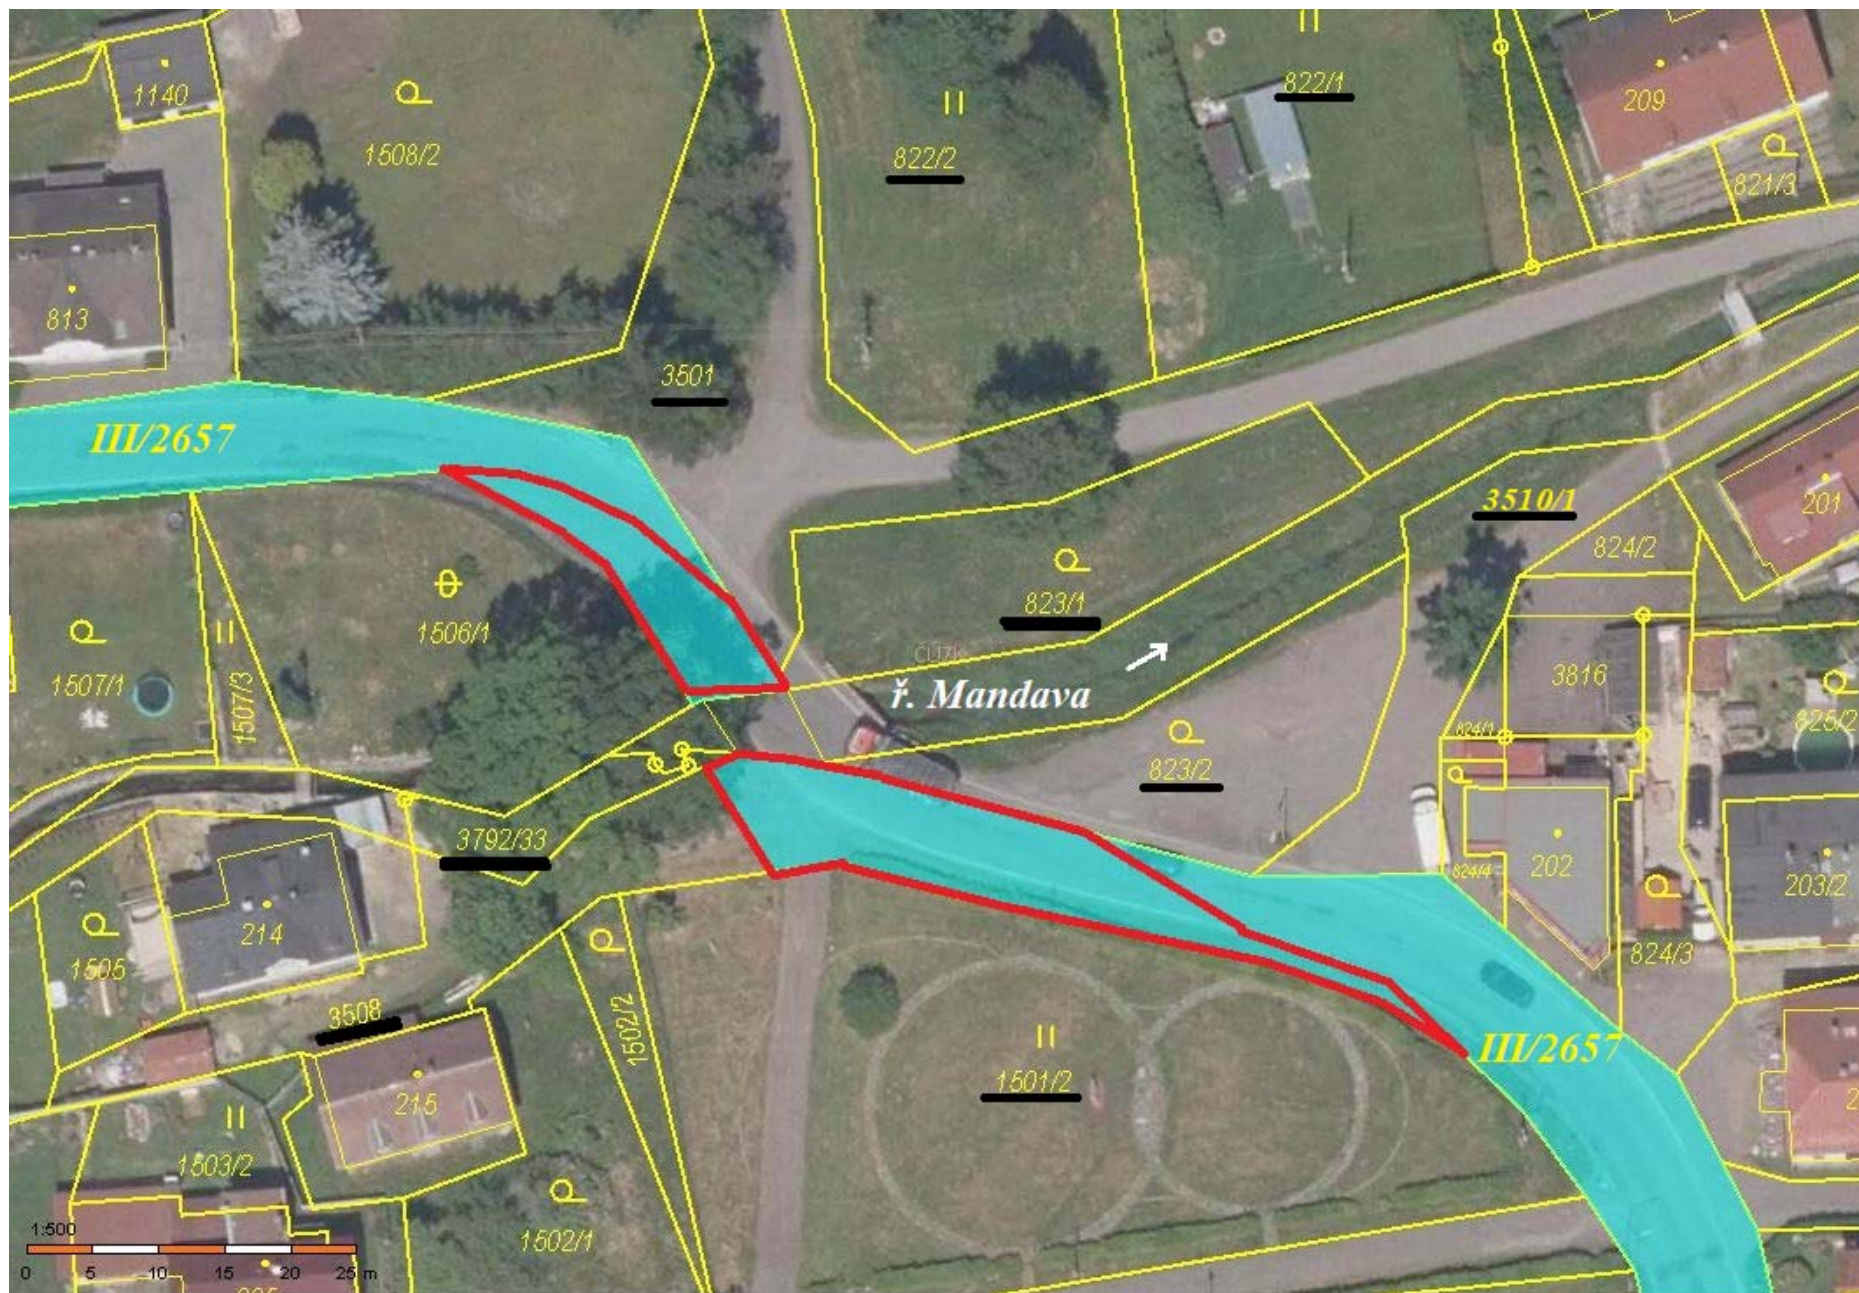

### Výkaz údajů o bonitovaných půdně ekologických jednotkách (BPEJ) k parcelám nového stavu

Parcelní číslo podle katastru nemovitostí		Kód BPEJ	Výměra		BPEJ na dílu parcely	Parcelní číslo podle zjednodušené evidence		Kód BPEJ	Výměra		BPEJ na dílu parcely
ha	m <sup>2</sup>		ha	m <sup>2</sup>		ha	m <sup>2</sup>		ha	m <sup>2</sup>	
823/1		85001	3	10							

Detail:A

Detail:A

***Předmětné části k převodu do vlastnictví obce Staré Křečany vyznačeny červenou barvou  
Okolní pozemky ve vlastnictví obce vyznačeny černou barvou***