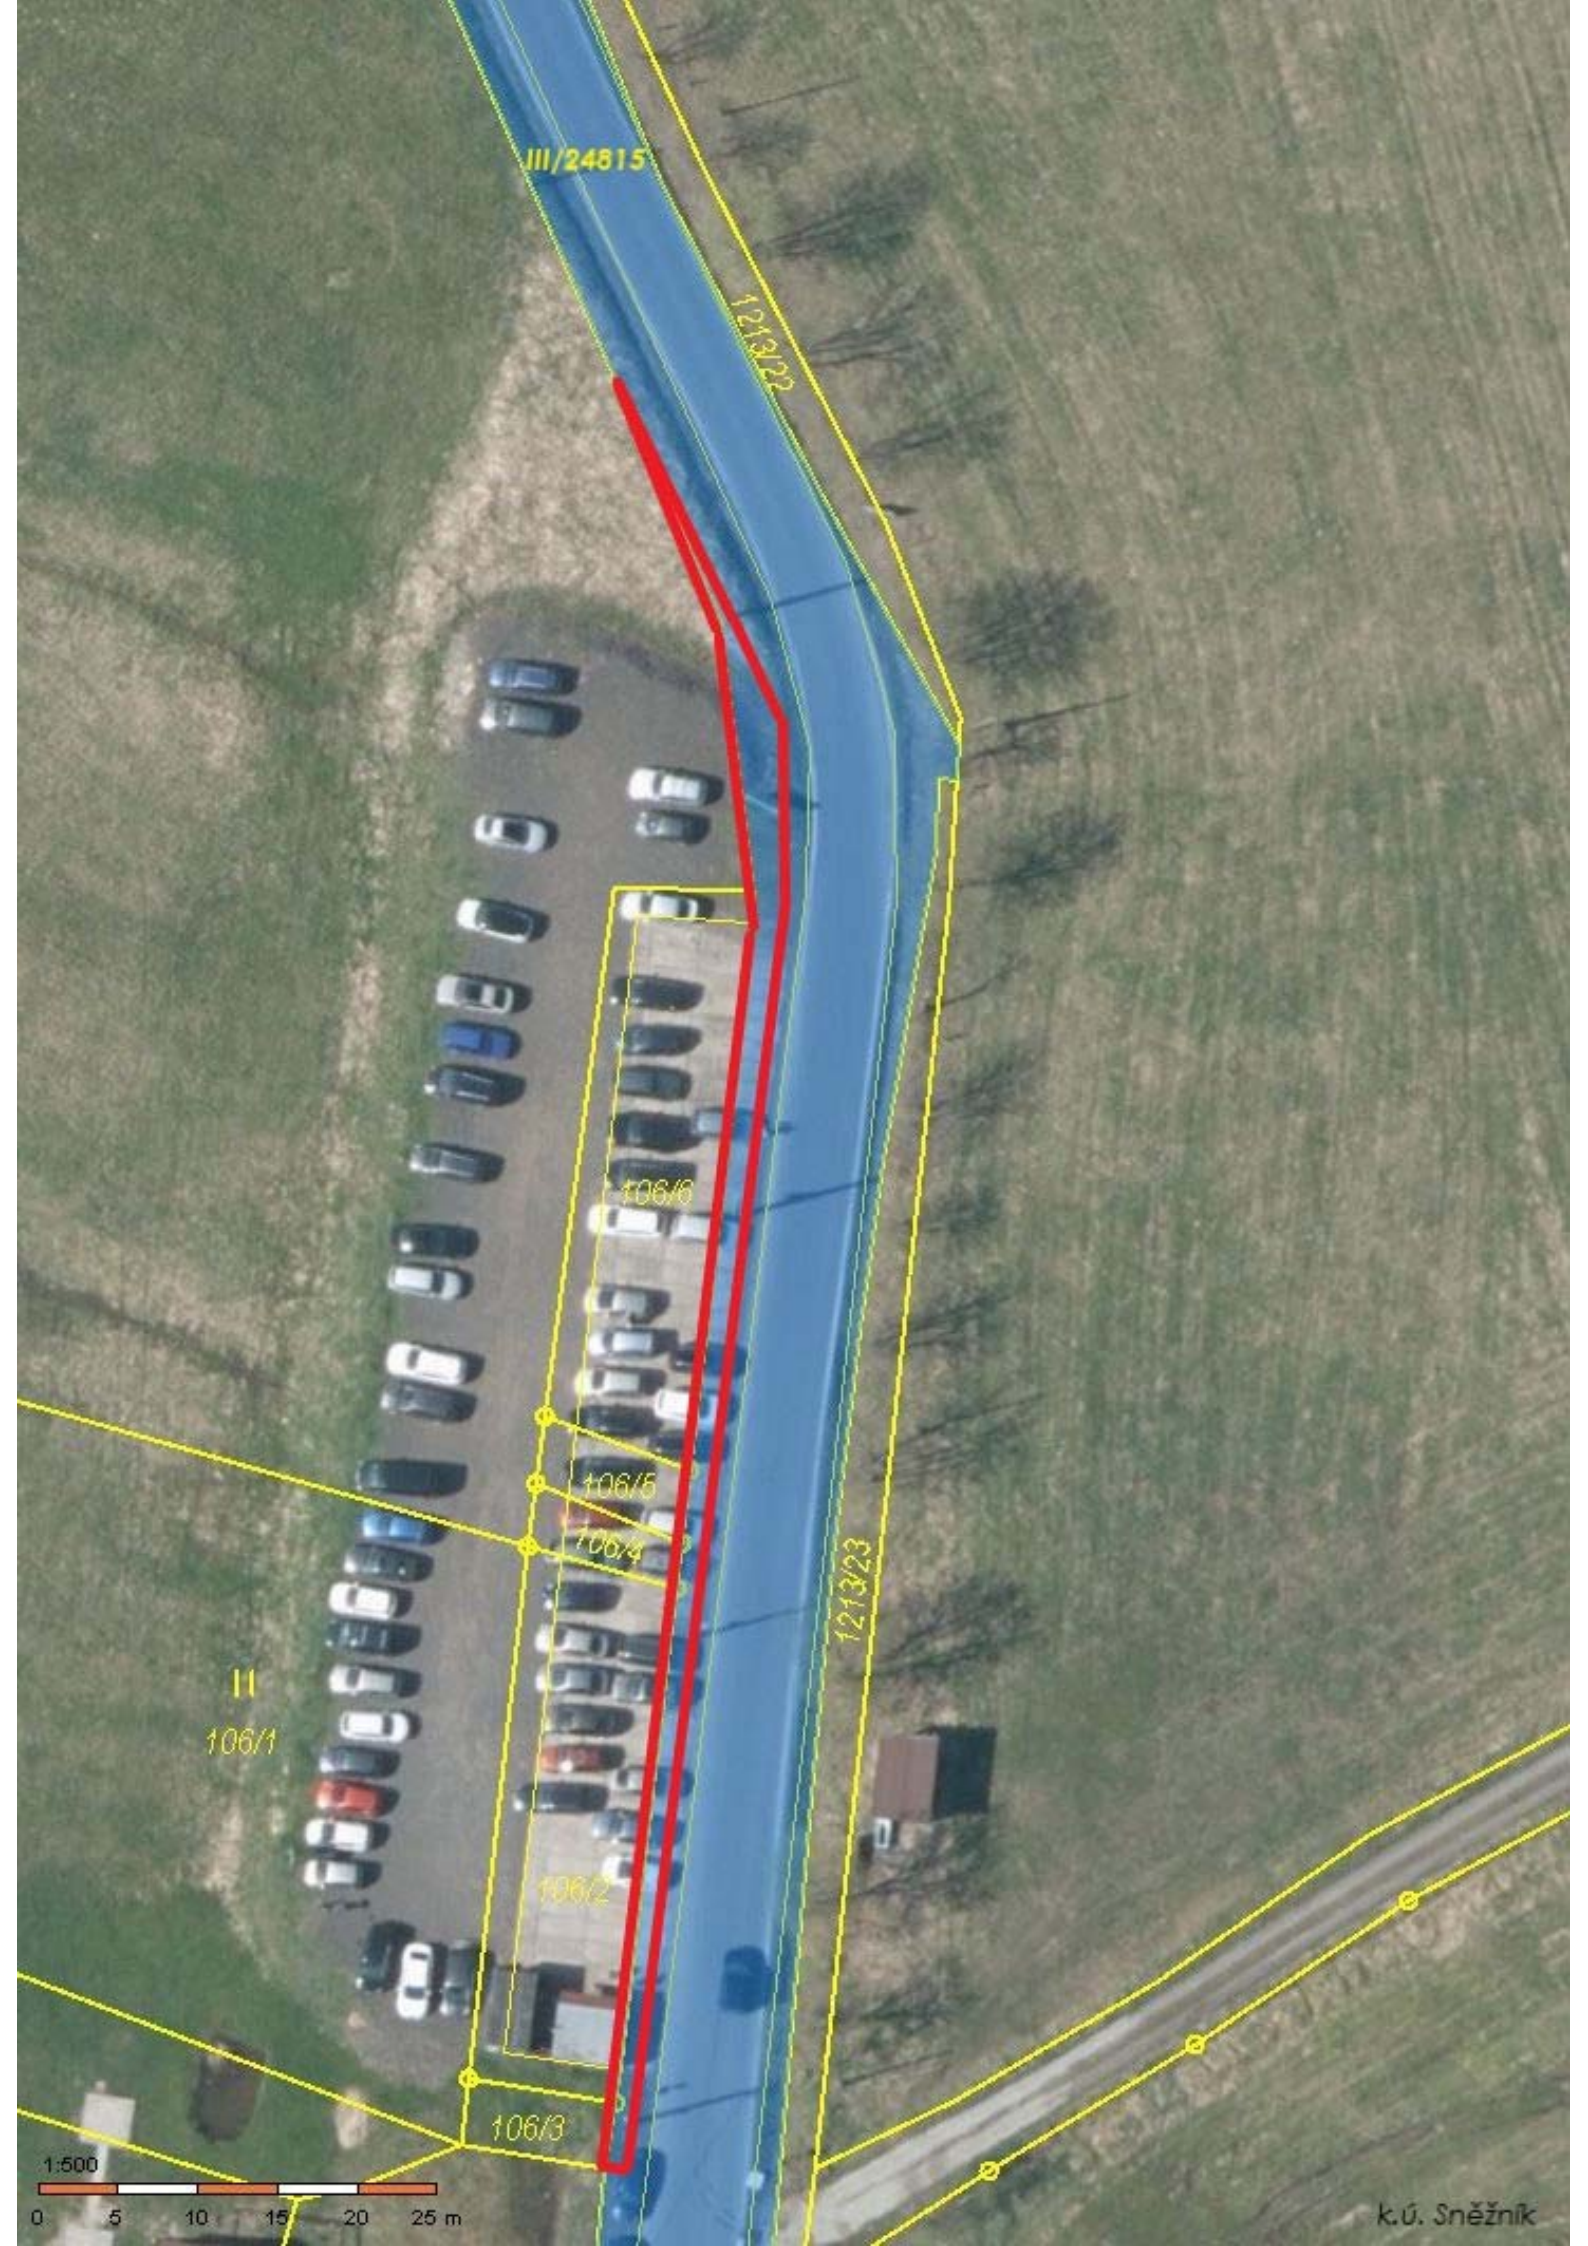

Seznam souřadnic (S-JTSK)

Číslo bodu	Souřadnice pro zápis do KN		Kód kv.	Poznámka
	Y	X		
81-405	755464.69	962155.36	4	plastový hraniční znak
81-416	755457.47	962058.43	4	barva
81-425	755467.95	962034.23	4	barva bet.panely
1	755463.39	962155.55	3	plastový hraniční znak
2	755461.68	962142.84	3	silniční svodidlo
3	755452.44	962071.64	3	silniční svodidlo
4	755456.56	962058.33	3	betonový sloup
5	755459.79	962051.10	3	sloupek sil.svodidla
6	755466.18	962038.31	3	plastový hraniční znak

III/24815

1213/22

106/6

106/5

106/4

106/2

106/3

1213/23