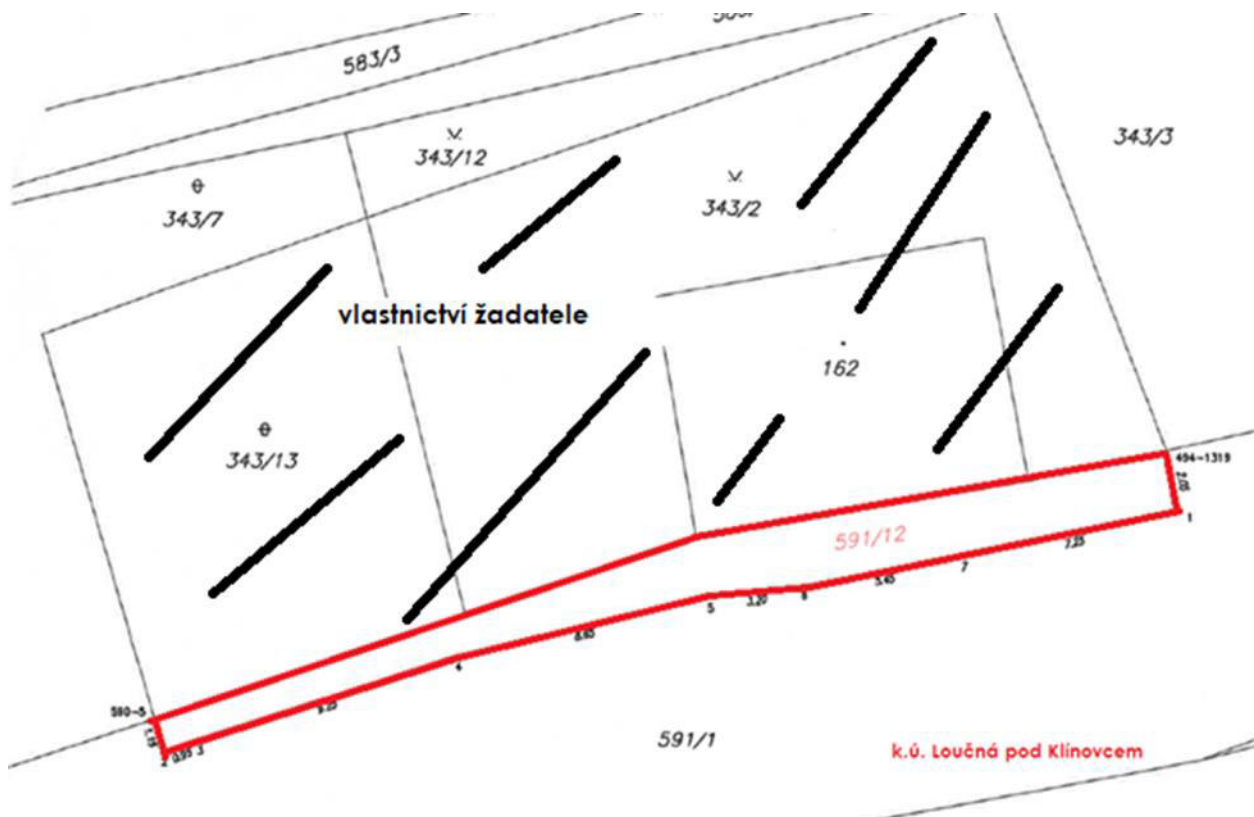

VÝKAZ DOSAVADNÍHO A NOVÉHO STAVU ÚDAJŮ KATASTRU NEMOVITOSTÍ

Dosavadní stav				Nový stav											
Označení pozemku parc. číslem	Výměra parcely		Druh pozemku Způsob využití	Označení pozemku parc. číslem	Výměra parcely		Druh pozemku Způsob využití	Typ stavby	Způsob určení výměry	Porovnání se stavem evidence předních vztahů					
	ha	m ²			ha	m ²				Díl přechází z pozemku označeného v katastru nemovitostí	Díl přechází poz. evidenci	Číslo listu vlastnictví	Výměra dílu		Označení dílu
591/1	1	38	03	ostatní státní	591/1	1	37	45		0	591/1	477	1	37	45
					591/12		58	591/1			477			58	
	1	38	03		1	38	03								