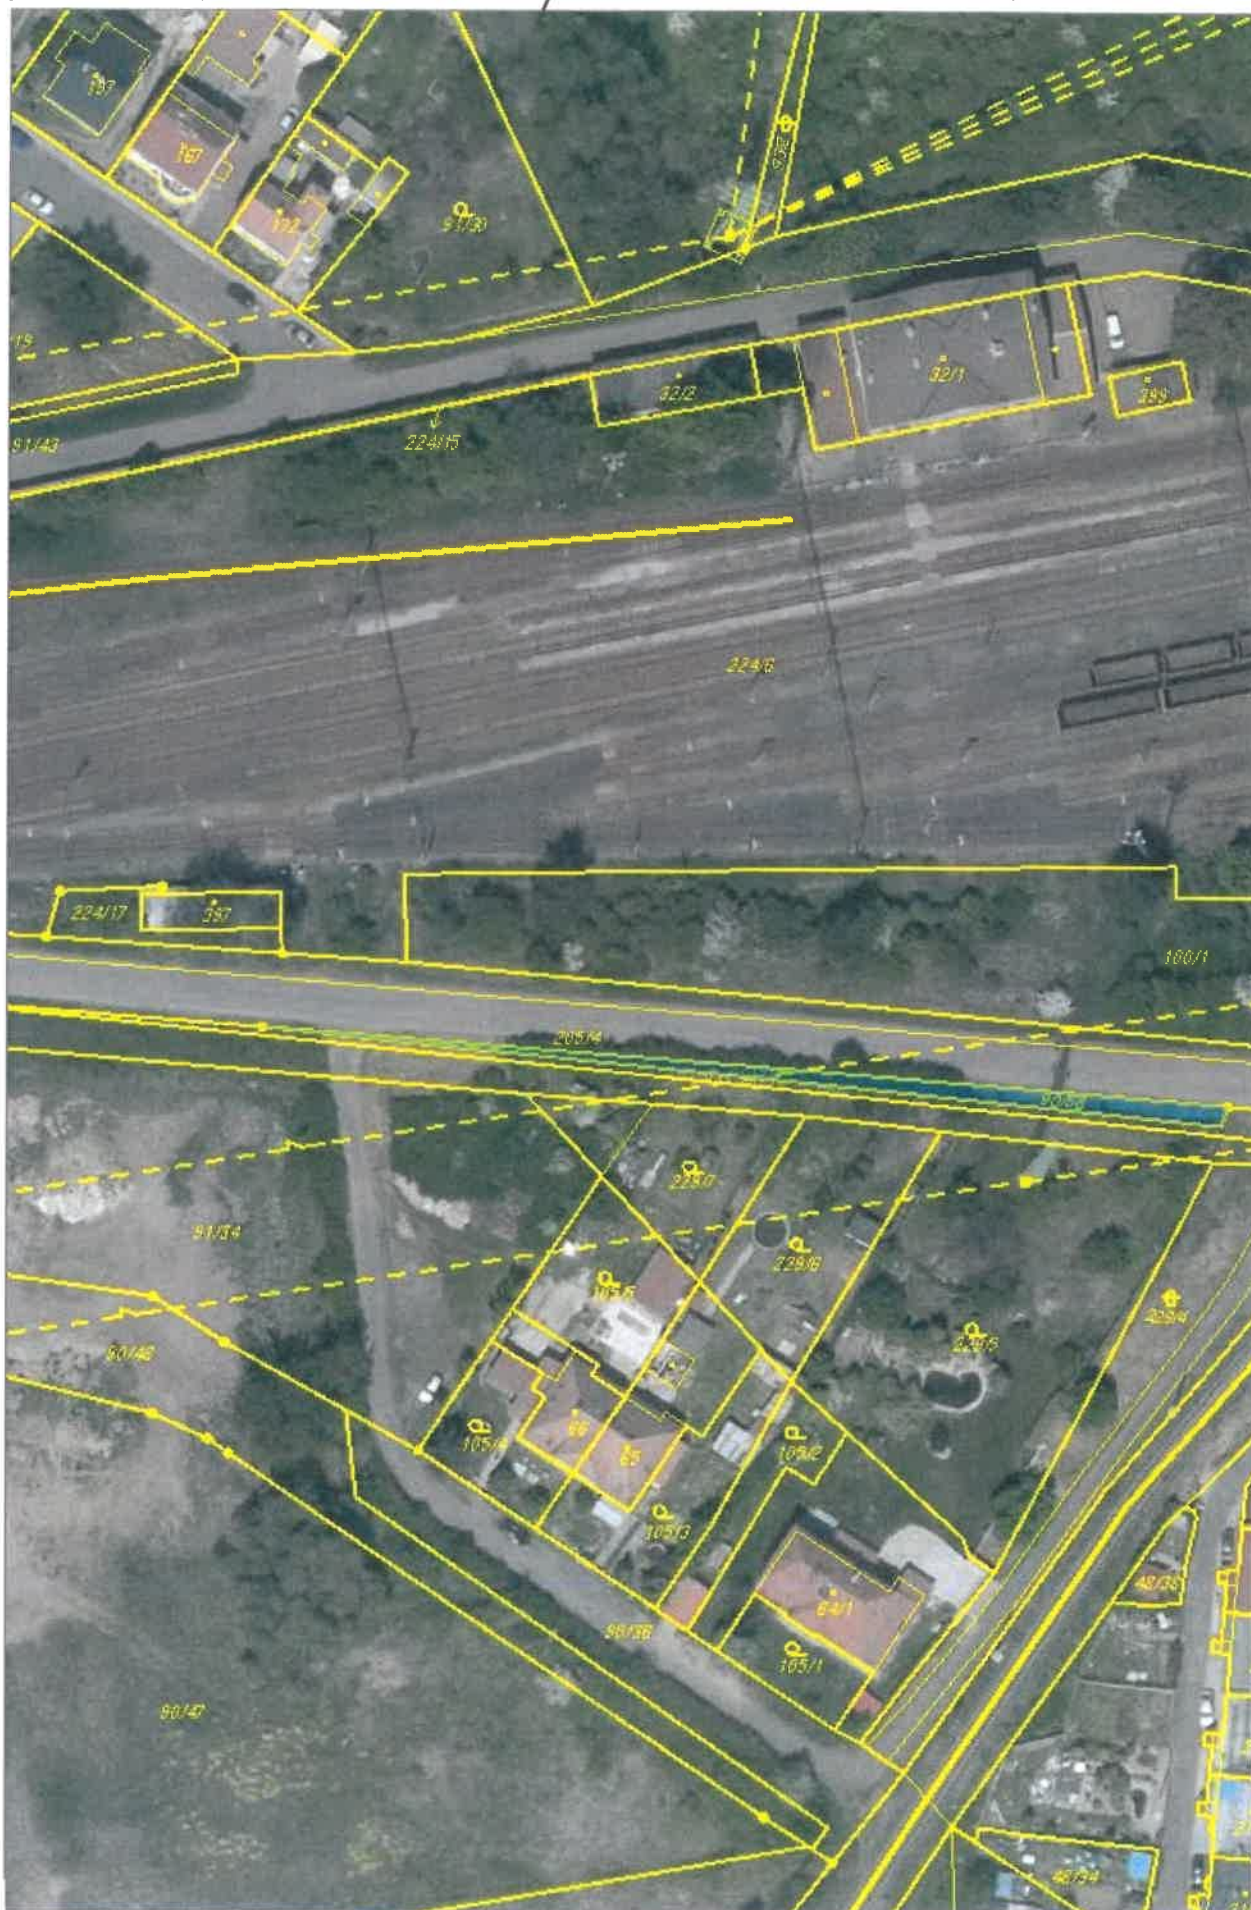

HU CHOTĚJOVICE p.č. 90/56 - 178 m²

silnice č. II/25321