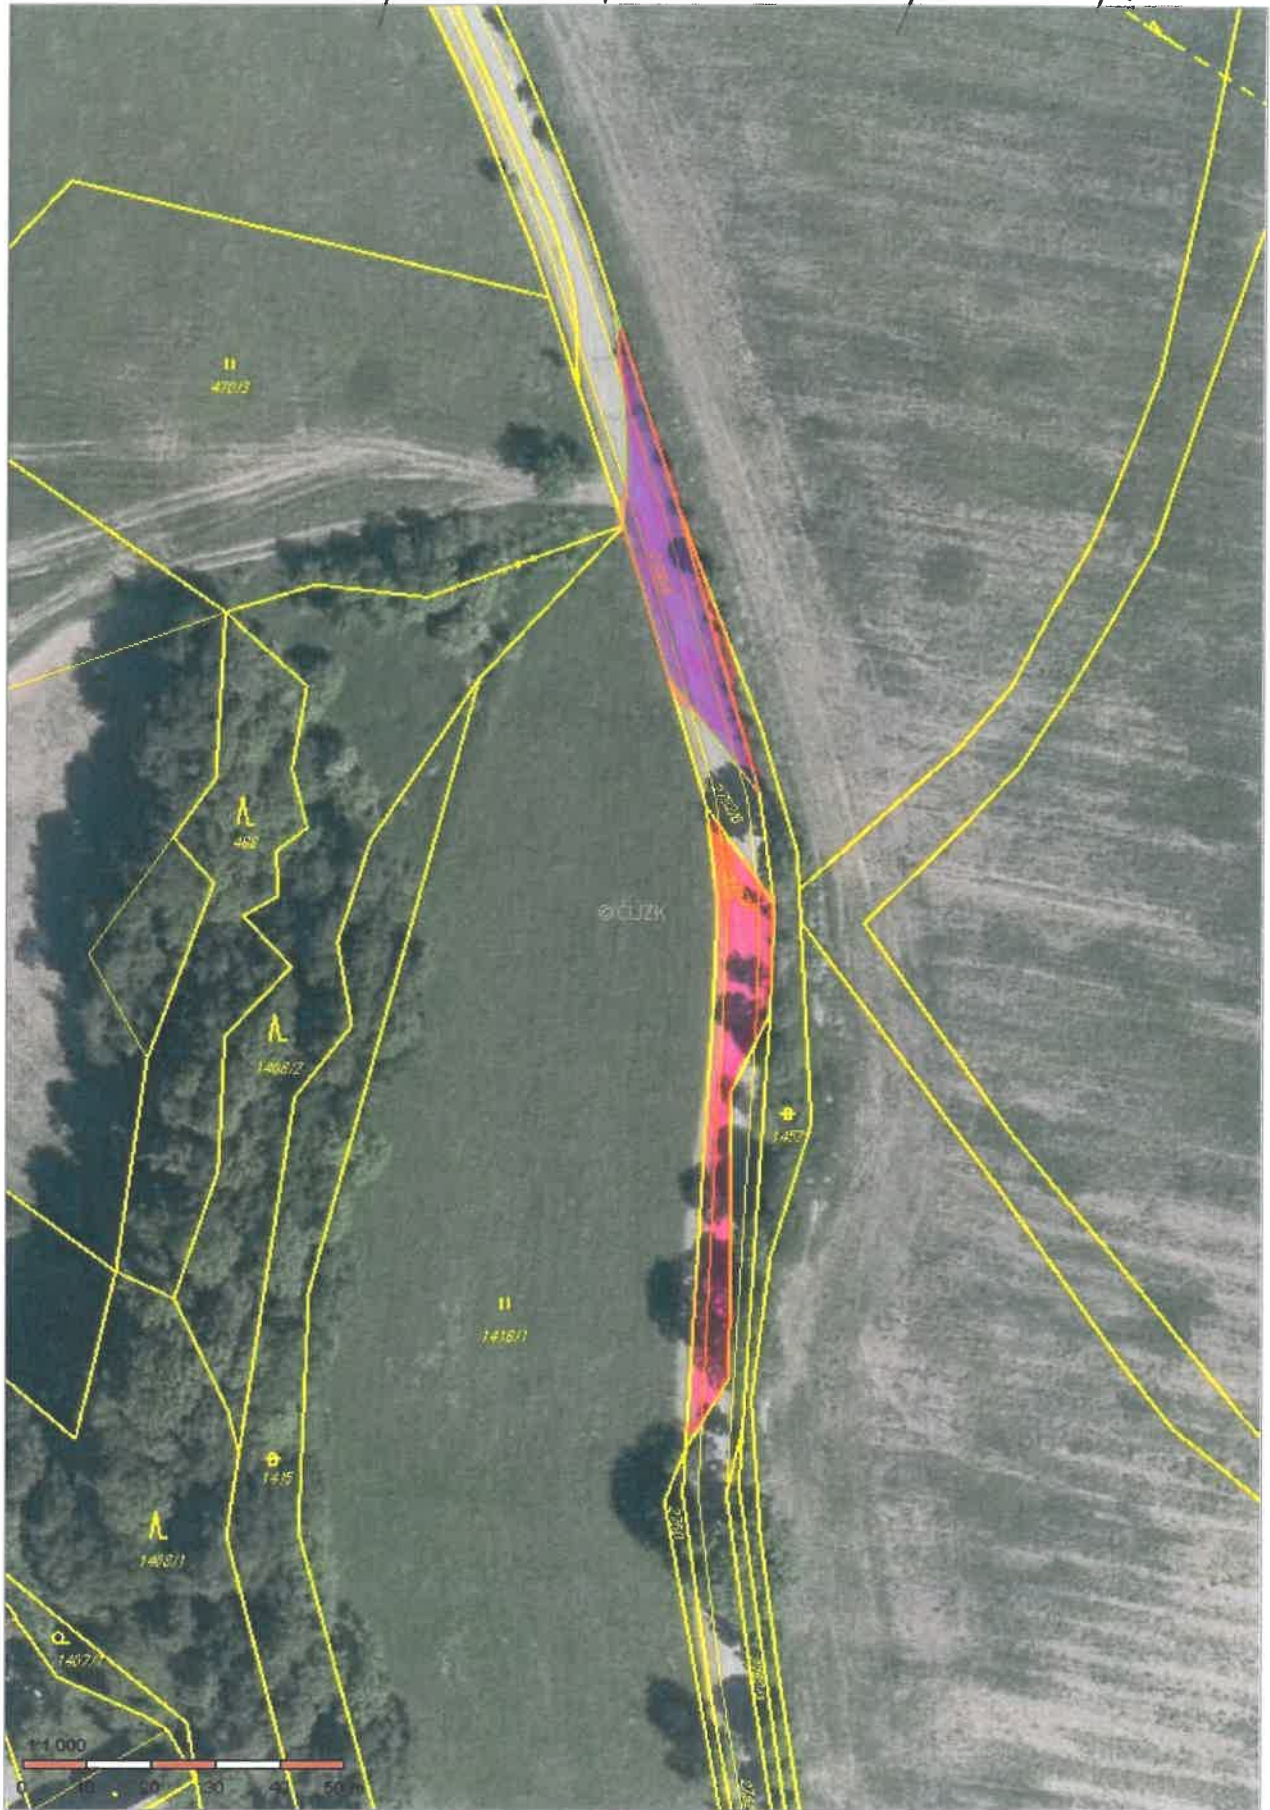

HÚ VELKÁ BUKOVINA

p.č. 2752/4 - 1075 m²

silnice č. III/2637

KU VELKÁ BUKOVINA p.č. 2752/5 - 434 m² + p.č. 2752/7 - 542 m²

pláň č. IV/2637

VÚ VELKÁ BUKOVINA p.č. 2752/2 - 182 m²

silnice č. III/2637