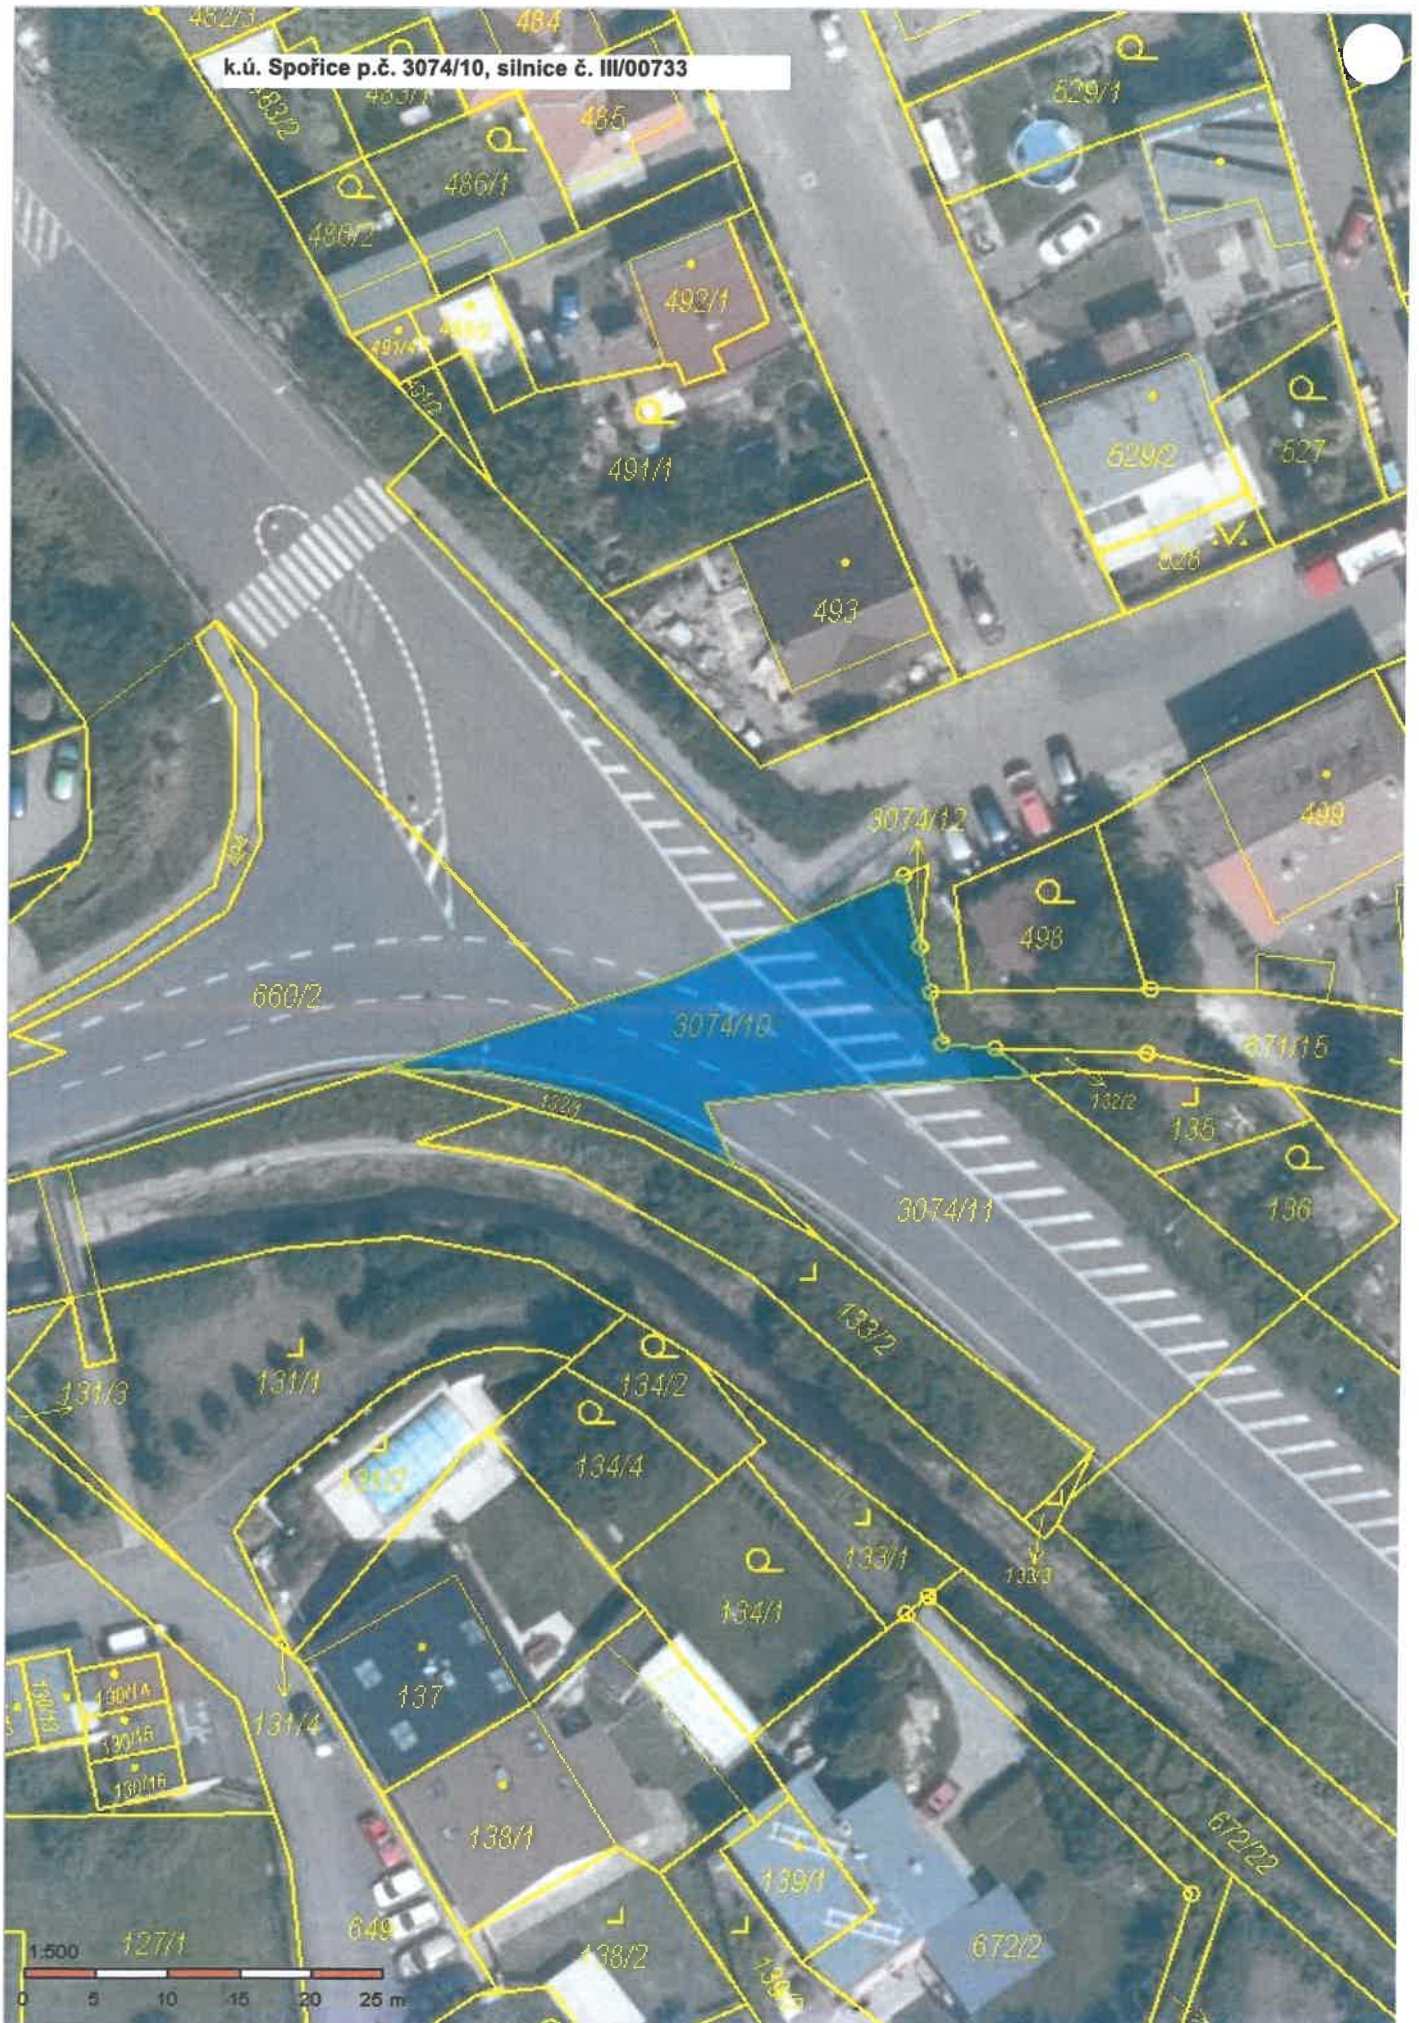

k.ú. Spořice p.č. 3074/10, silnice č. III/00733

k.ú. Spořice p.č. 3256/2, silnice č. III/0733

1:2 000
0 20 40 60 80 100 m

k.ú. Spořice p.č. 3260/1, silnice č. III/0733

V lůžkách