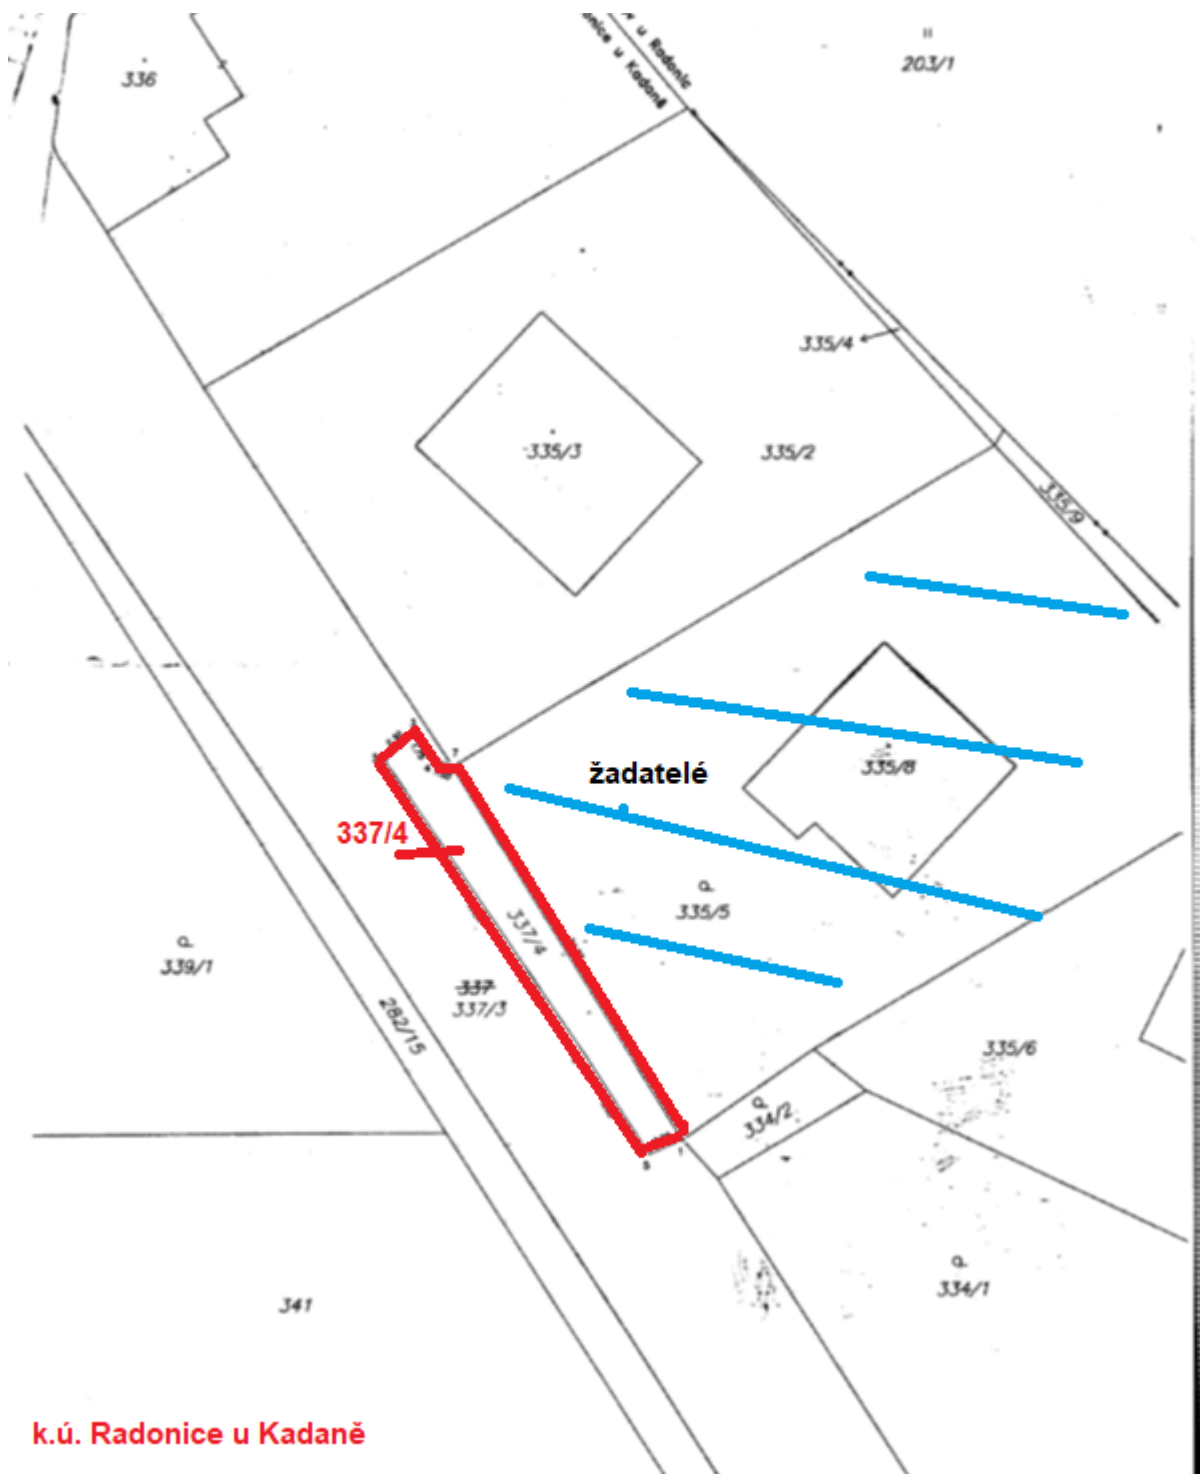

VÝKAZ DOSAVADNÍHO A NOVÉHO STAVU ÚDAJŮ KATASTRU NEMOVITOSTÍ													
Dosavadní stav						Nový stav							
Číslo listu pozemku pov. číseln.	Výměra parcely		Druh pozemku Účelové využití	Číslo listu pozemku pov. číseln.	Výměra parcely		Druh pozemku Účelové využití	Typ stavby	Datum úpravy	Porovnání se stavem evidence právních vztahů			
	ha	ař			ha	ař				18 přechází z pozemku katastrální území pov. odvětví	Číslo listu municipo.	Výměra listu	Číslo listu municipo.
334/2		30	zahradní	334/2		30	zahradní		0				
335/2	6	74	orná půda	335/2	6	74	orná půda		0		158		
335/3	7	72	zahradní	335/3	7	72	zahradní		0		149		
337	12	06	ostatní plocha	337/3	11	43	ostatní plocha		0	337	219	11	43
	26	80		337/4	63		ostatní plocha		2	337	219		63