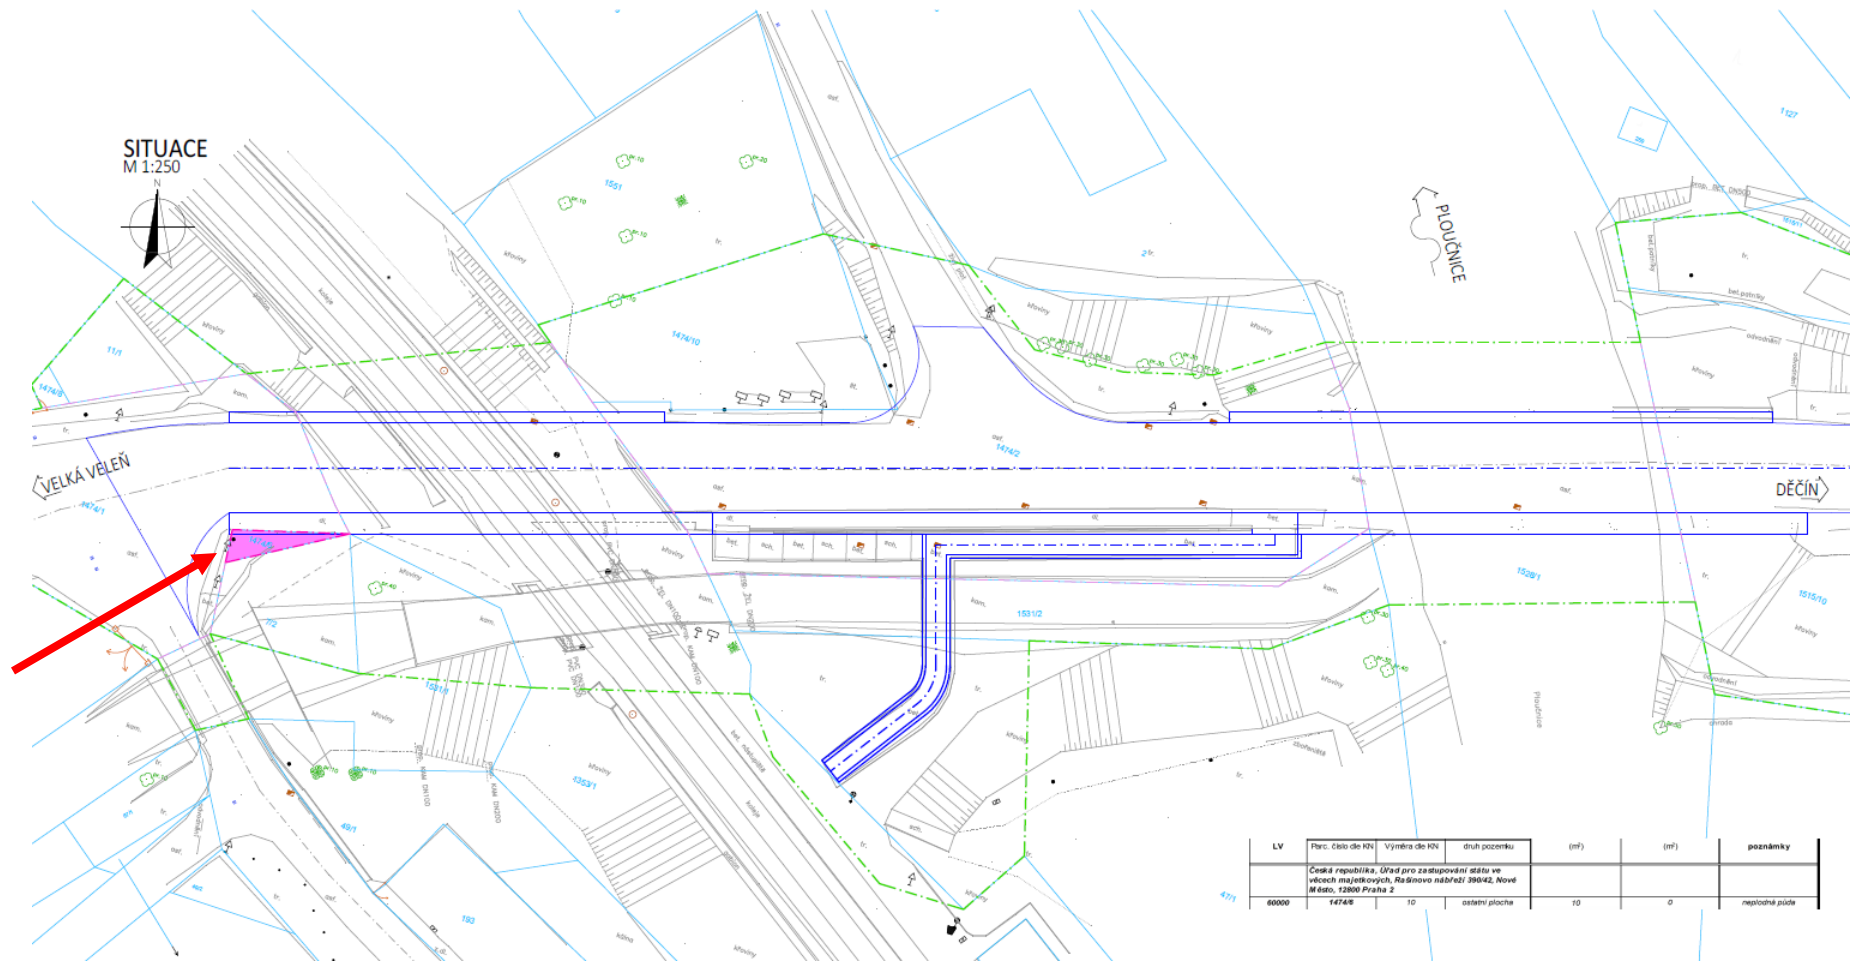

SITUACE  
M 1:250

LV	Parc. číslo de KN	Výměra de KN	druh pozemku	(m <sup>2</sup> )	(m <sup>2</sup> )	poznámky
60000	1474/8	10	ostřeň plocha	10	0	neplodná půda