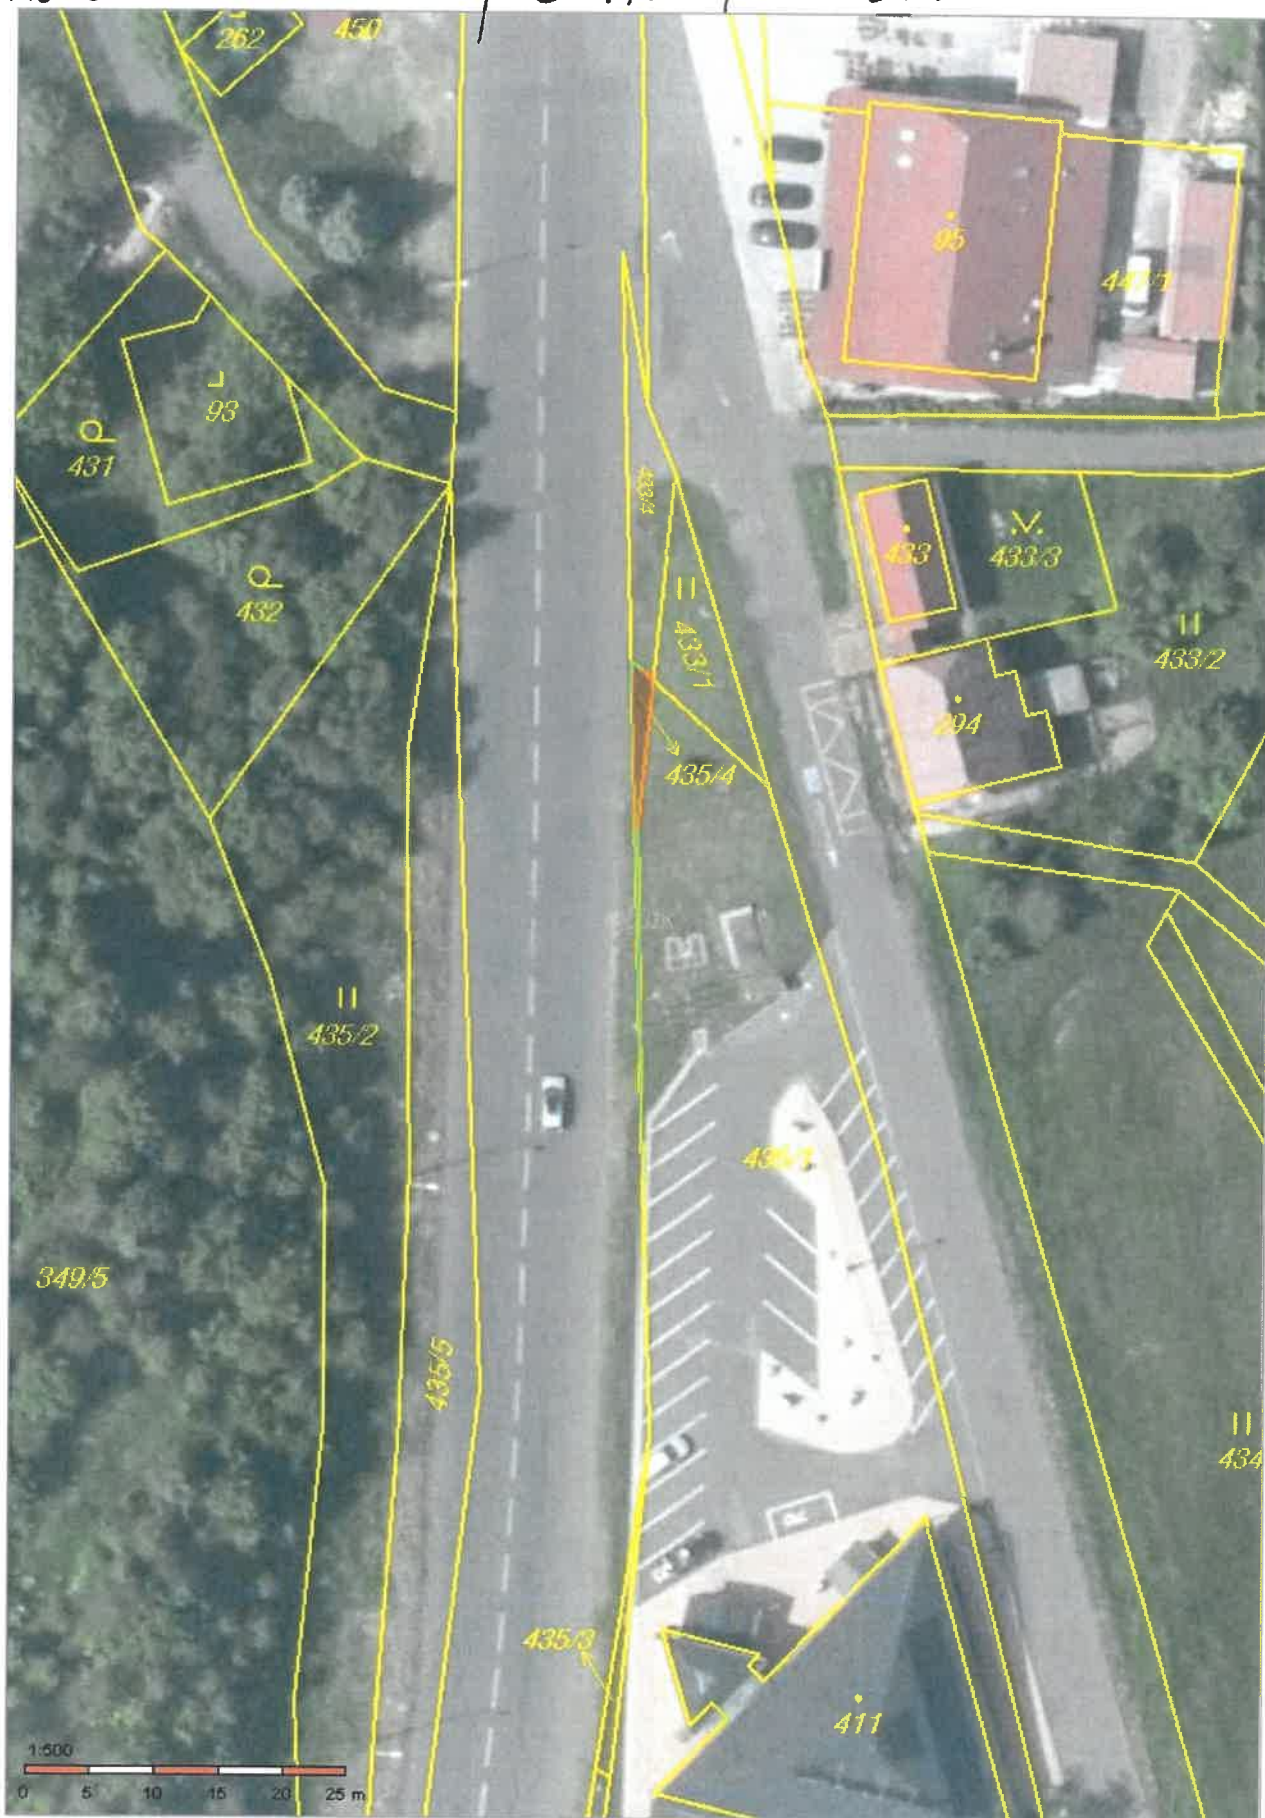

KU CÍNOVEC

č.č. 435/4 - 33m<sup>2</sup>

silnice č. III/00824