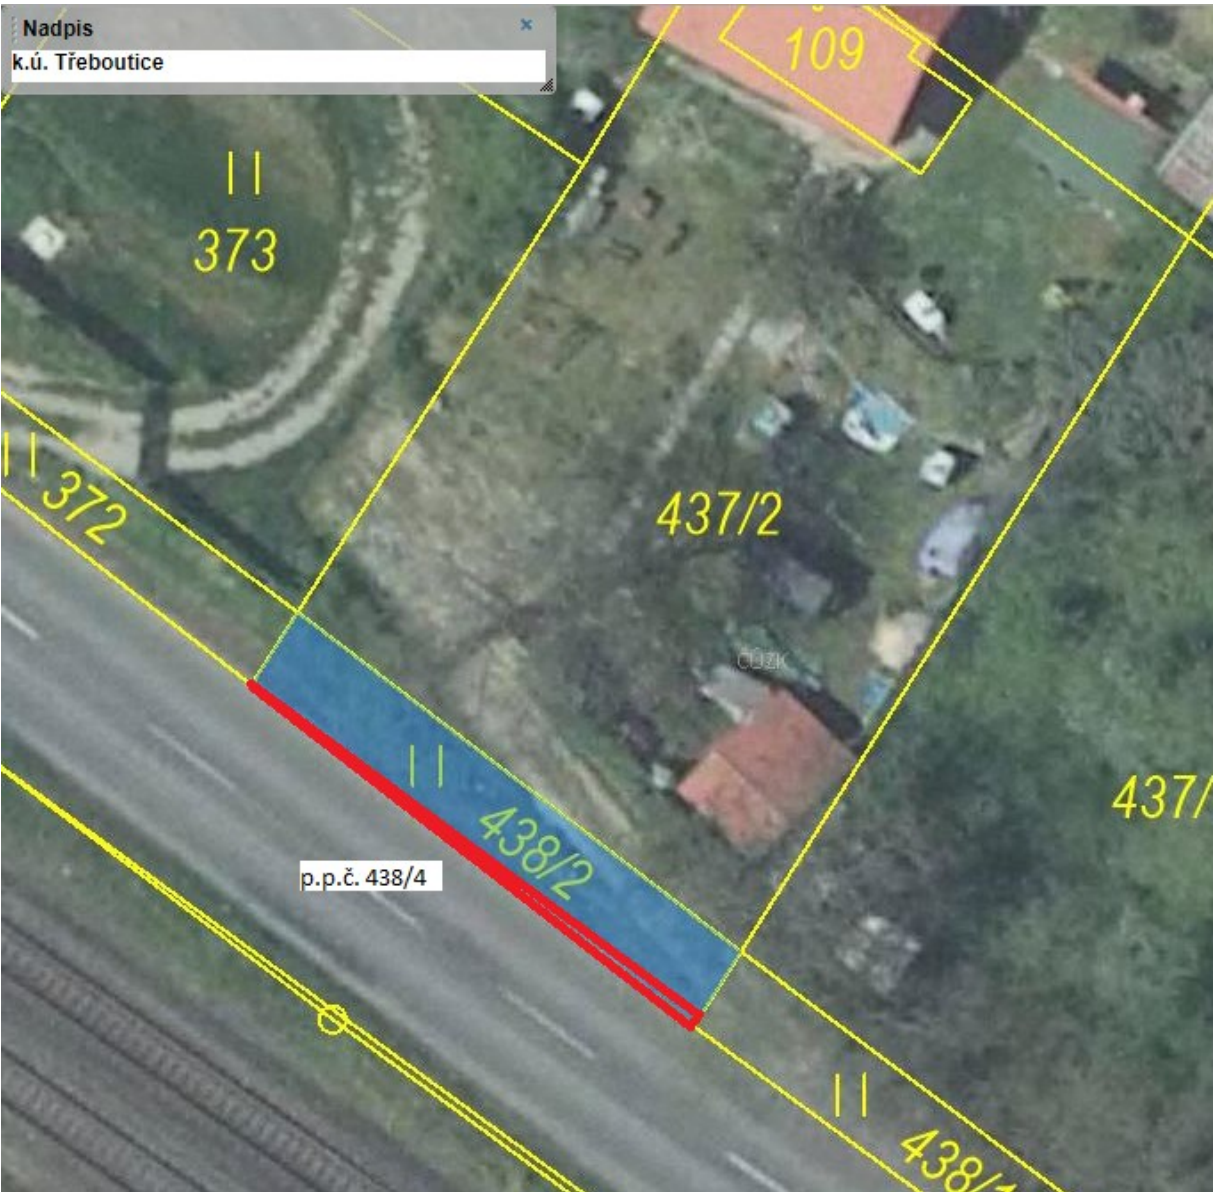

Nápis
k.ú. Třeboutice

p.p.č. 438/4

438/2

373

372

109

437/2

437/1