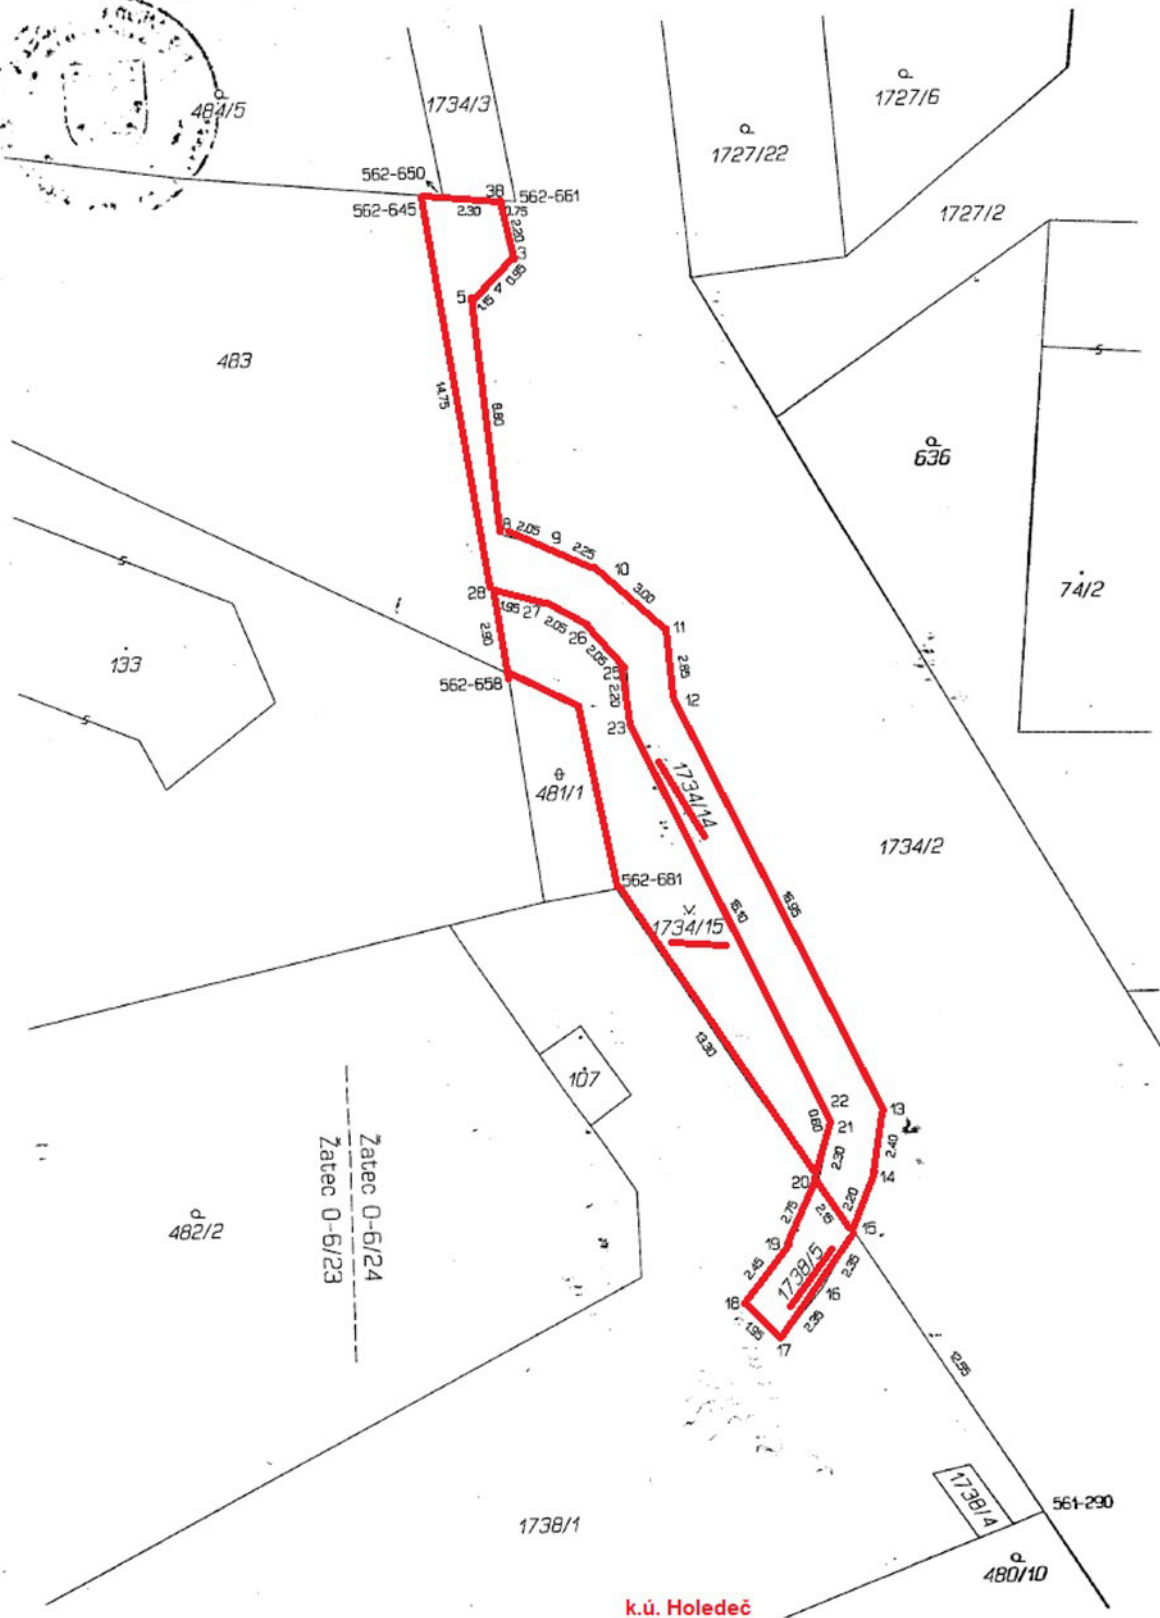

VÝKAZ DOSAVADNÍHO A NOVÉHO STAVU ÚDAJŮ KATASTRU NEBOČ. ÚČ. ST.												
Dosavadní stav						Nový stav						
Označení pozemku parc. číslem	Výměra parcely		Druh pozemku Způsob využití	Označení pozemku parc. číslem		Výměra parcely ha m ²	Druh pozemku Způsob využití	Typ stavby Způsob využití	Způsob určení výměry	Důvod přechodu z pozemkové evidence v katastru nemovitostí		Výměra parcely ha
	ha	m ²		ha	m ²					číslo listu pozemkové evidence	výměra parcely ha	
1734/2	73	64	ostat. pl. silnice	1734/2	72	24	ostat. pl. silnice		0			
				1734/14	70		ostat. komunikace		0	1734/2	225	
				1734/15	57		ostat. pl. zeleň		0	1734/2	225	57
				1734/16	13		ostat. pl. ostat. komunikace		0	1734/2	225	13
1738/1	26	27	ostat. pl. silnice	1738/1	26	17	silnice		0			
				1738/5	10		ostat. pl. ostat. komunikace		0	1738/1	225	10
	99	91			99	91						

k.ú. Holedeč