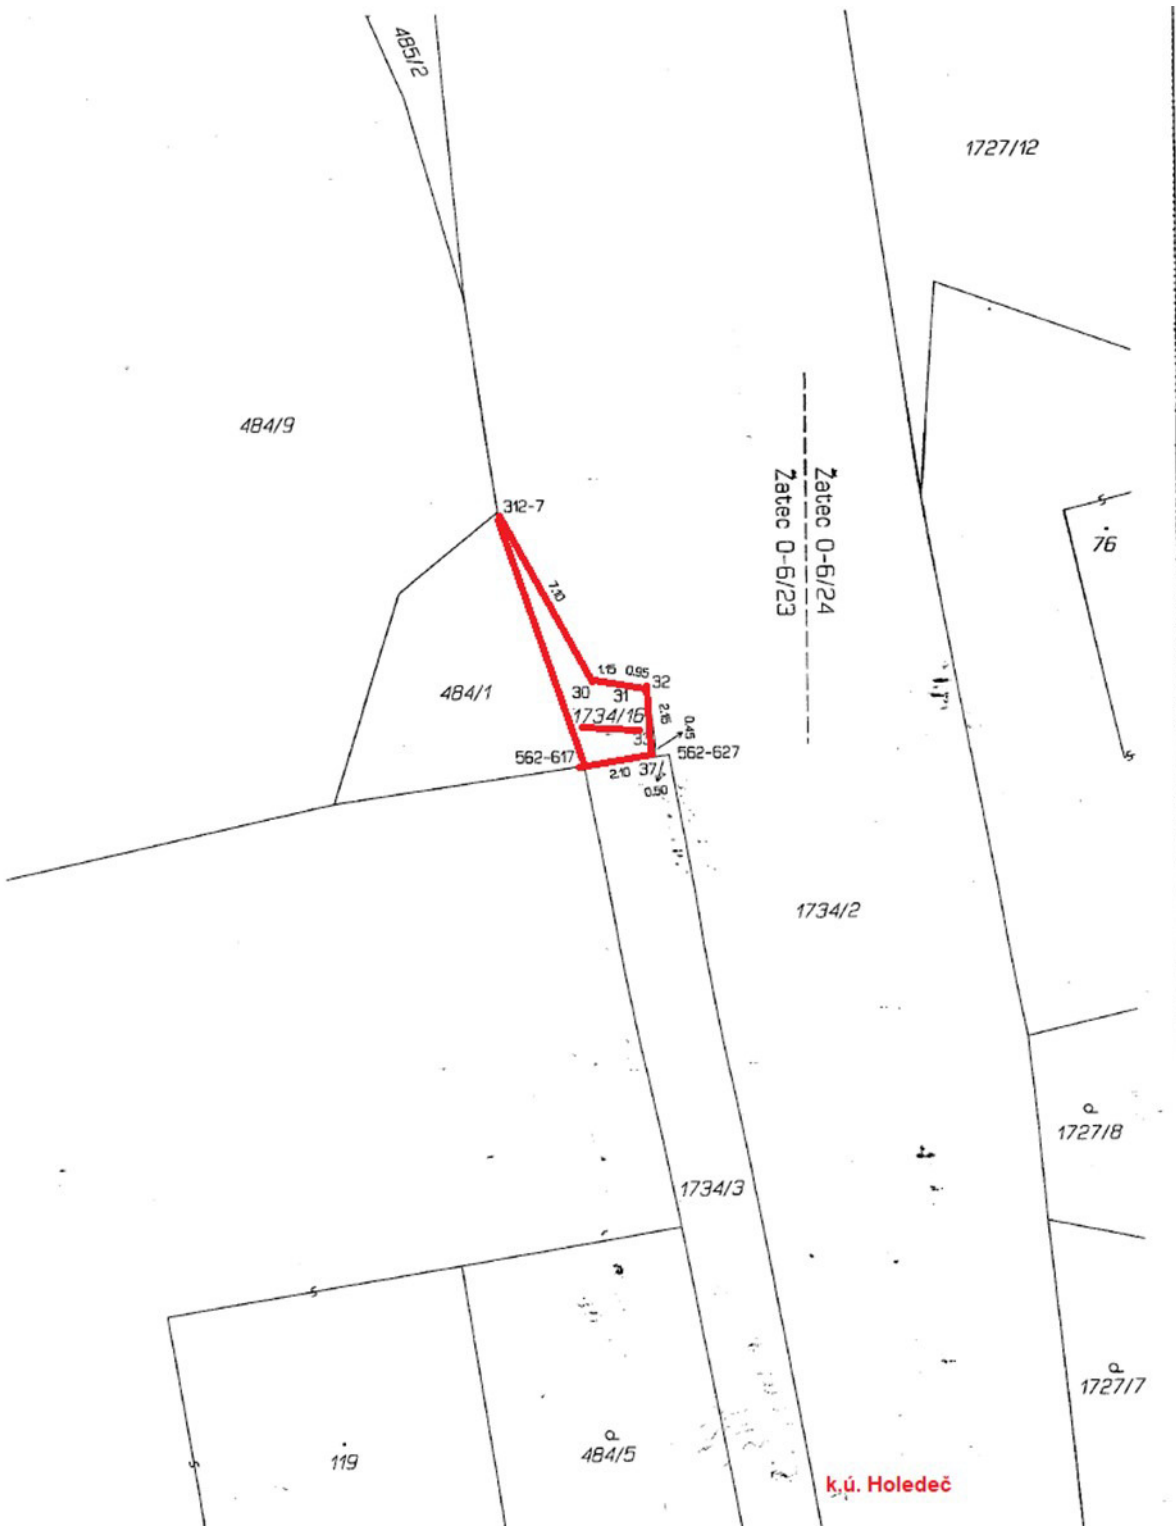

VÝKAZ DOSAVADNÍHO A NOVÉHO STAVU ÚDAJŮ KATASTRU NEBOČ. ÚČ. ST.												
Dosavadní stav						Nový stav						
Označení pozemku parc. číslem	Výměra parcely		Druh pozemku Způsob využití	Označení pozemku parc. číslem		Výměra parcely ha m ²	Druh pozemku Způsob využití	Typ stavby Způsob využití	Způsob určení výměry	Důvod přechodu z pozemkové evidence v katastru nemovitostí		Výměra parcely ha
	ha	m ²		ha	m ²					číslo listu pozemkové evidence	výměra parcely ha	
1734/2	73	64	ostat. pl. silnice	1734/2	72	24	ostat. pl. silnice		0			
				1734/14	70		ostat. komunikace		0	1734/2	225	
				1734/15	57		ostat. pl. zeleň		0	1734/2	225	57
				1734/16	13		ostat. pl. ostat. komunikace		0	1734/2	225	13
1738/1	26	27	ostat. pl. silnice	1738/1	26	17	silnice		0			
				1738/5	10		ostat. pl. ostat. komunikace		0	1738/1	225	10
	99	91			99	91						

k.ú. Holedeč