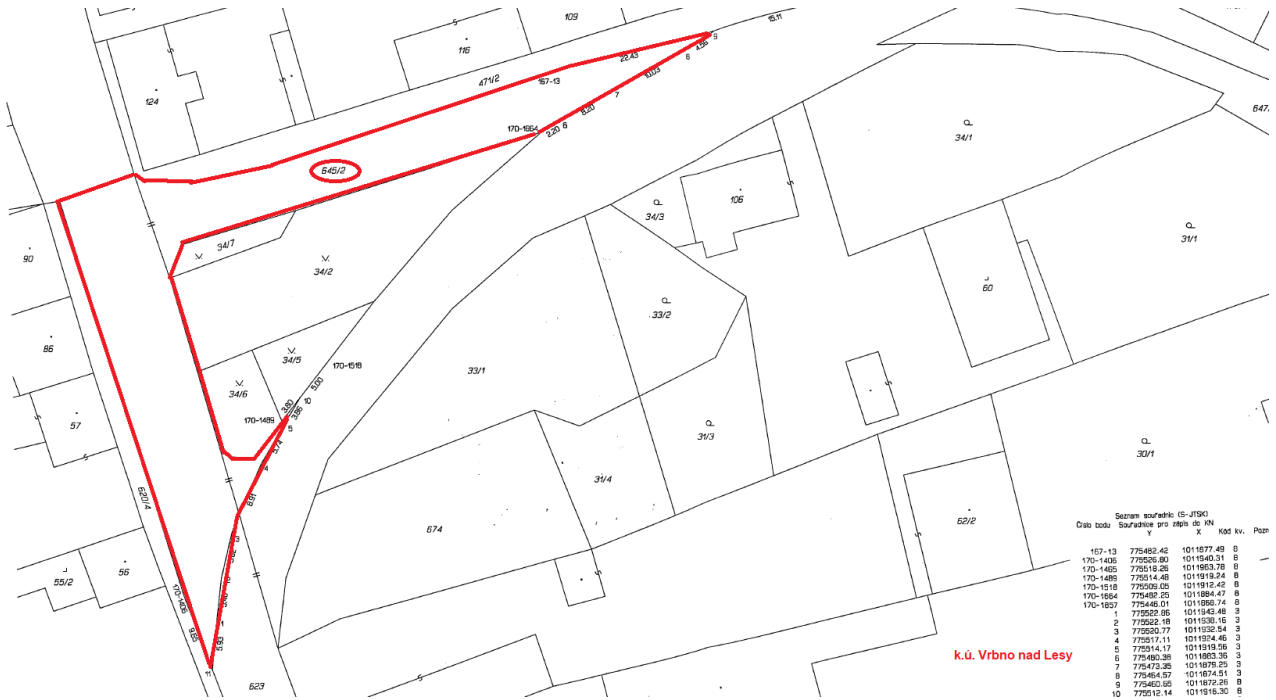

# NÁVRH NA VYŘAZENÍ SILNICE III/237399 ZE SILNIČNÍ SÍTĚ

0,435 KM + 0,041 KM - VĚTEV KŘIŽOVATKY

Q ▼ hledání tullextom

k.ú. Vrbnó nad Lesy

k.ú. Vrbnó nad Lesy

k.ú. Vrbnó nad Lesy