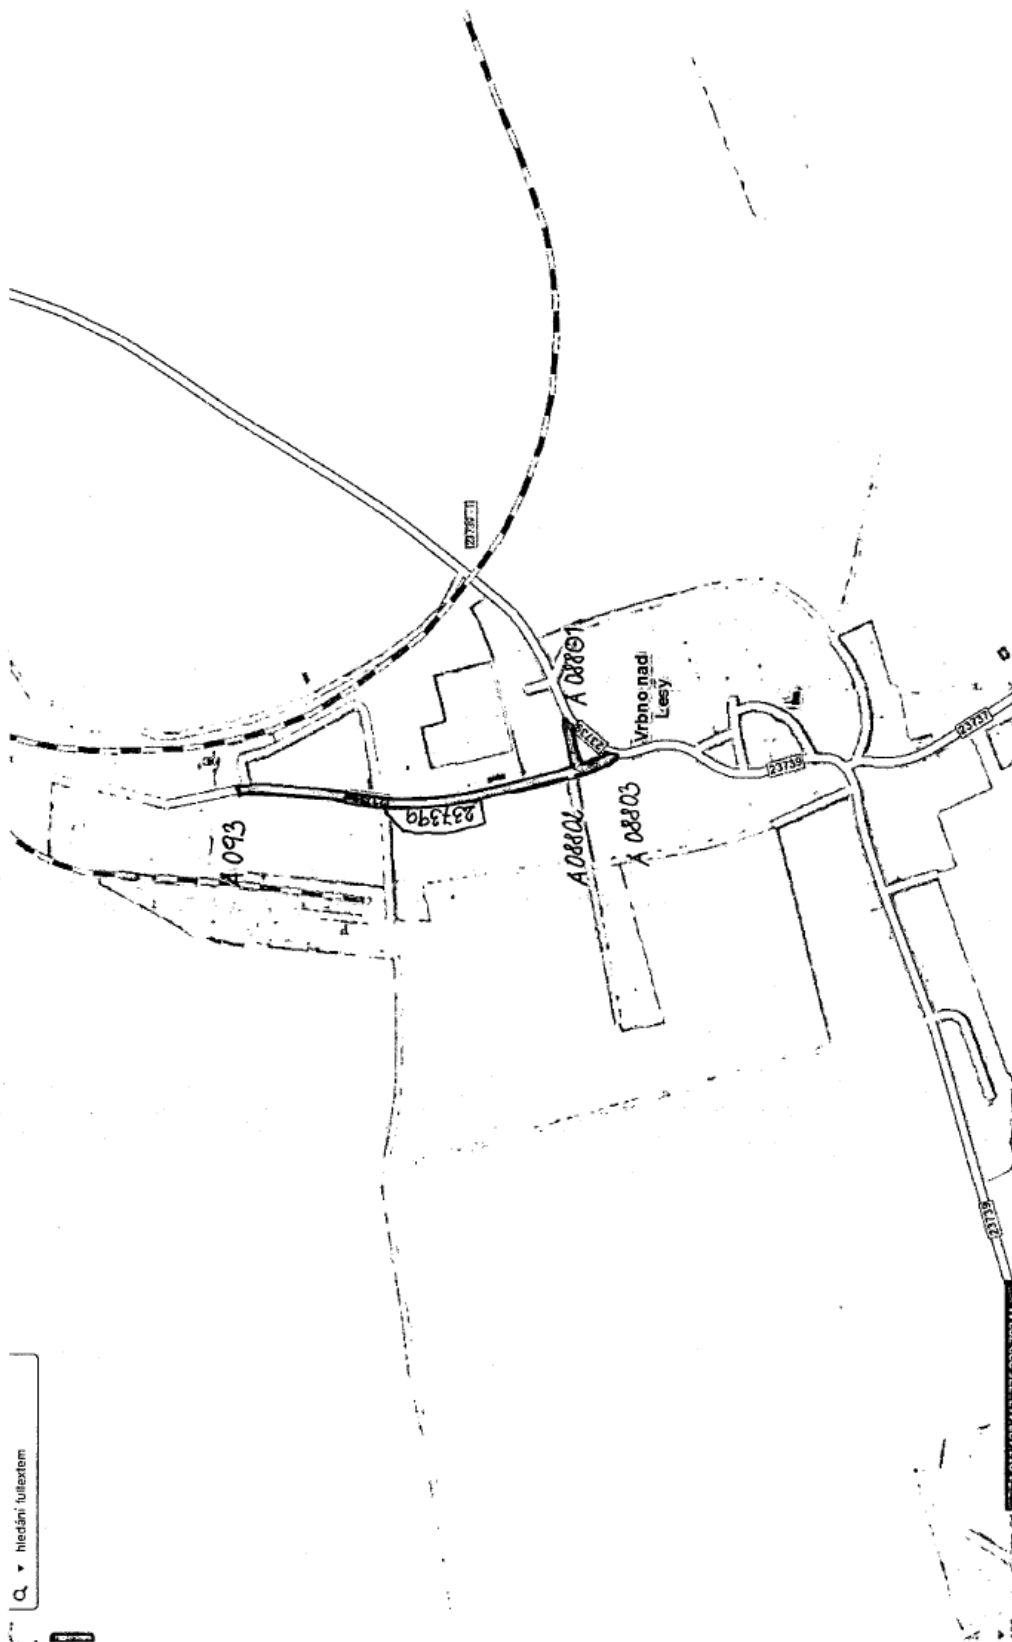

# NÁVRH NA VYŘAZENÍ SILNICE III/237399 ZE SILNIČNÍ SÍTĚ

0,435 KM + 0,041 KM - VĚTEV KŘIŽOVATKY

Q ▼ hledání tullextom

k.ú. Vrbnó nad Lesy

k.ú. Vrbnó nad Lesy

k.ú. Vrbnó nad Lesy