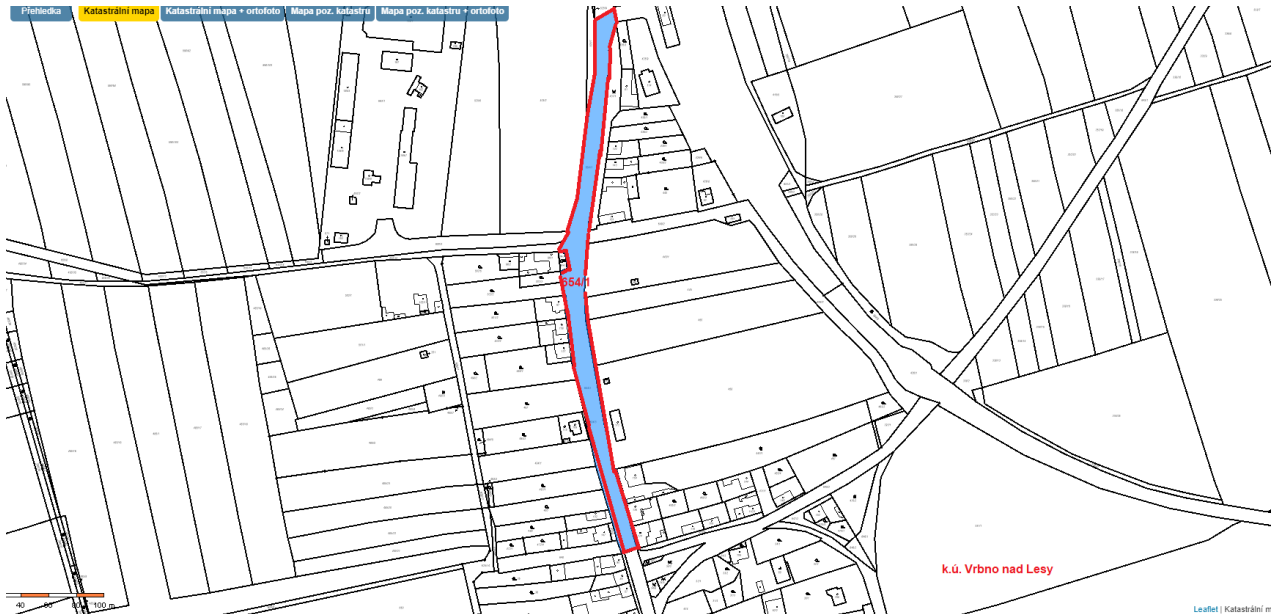

# NÁVRH NA VYŘAZENÍ SILNICE III/237399 ZE SILNIČNÍ SÍTĚ

0,435 KM + 0,041 KM - VĚTEV KŘIŽOVATKY

Q ▼ hledání tullextom

k.ú. Vrbnó nad Lesy

k.ú. Vrbnó nad Lesy

k.ú. Vrbnó nad Lesy