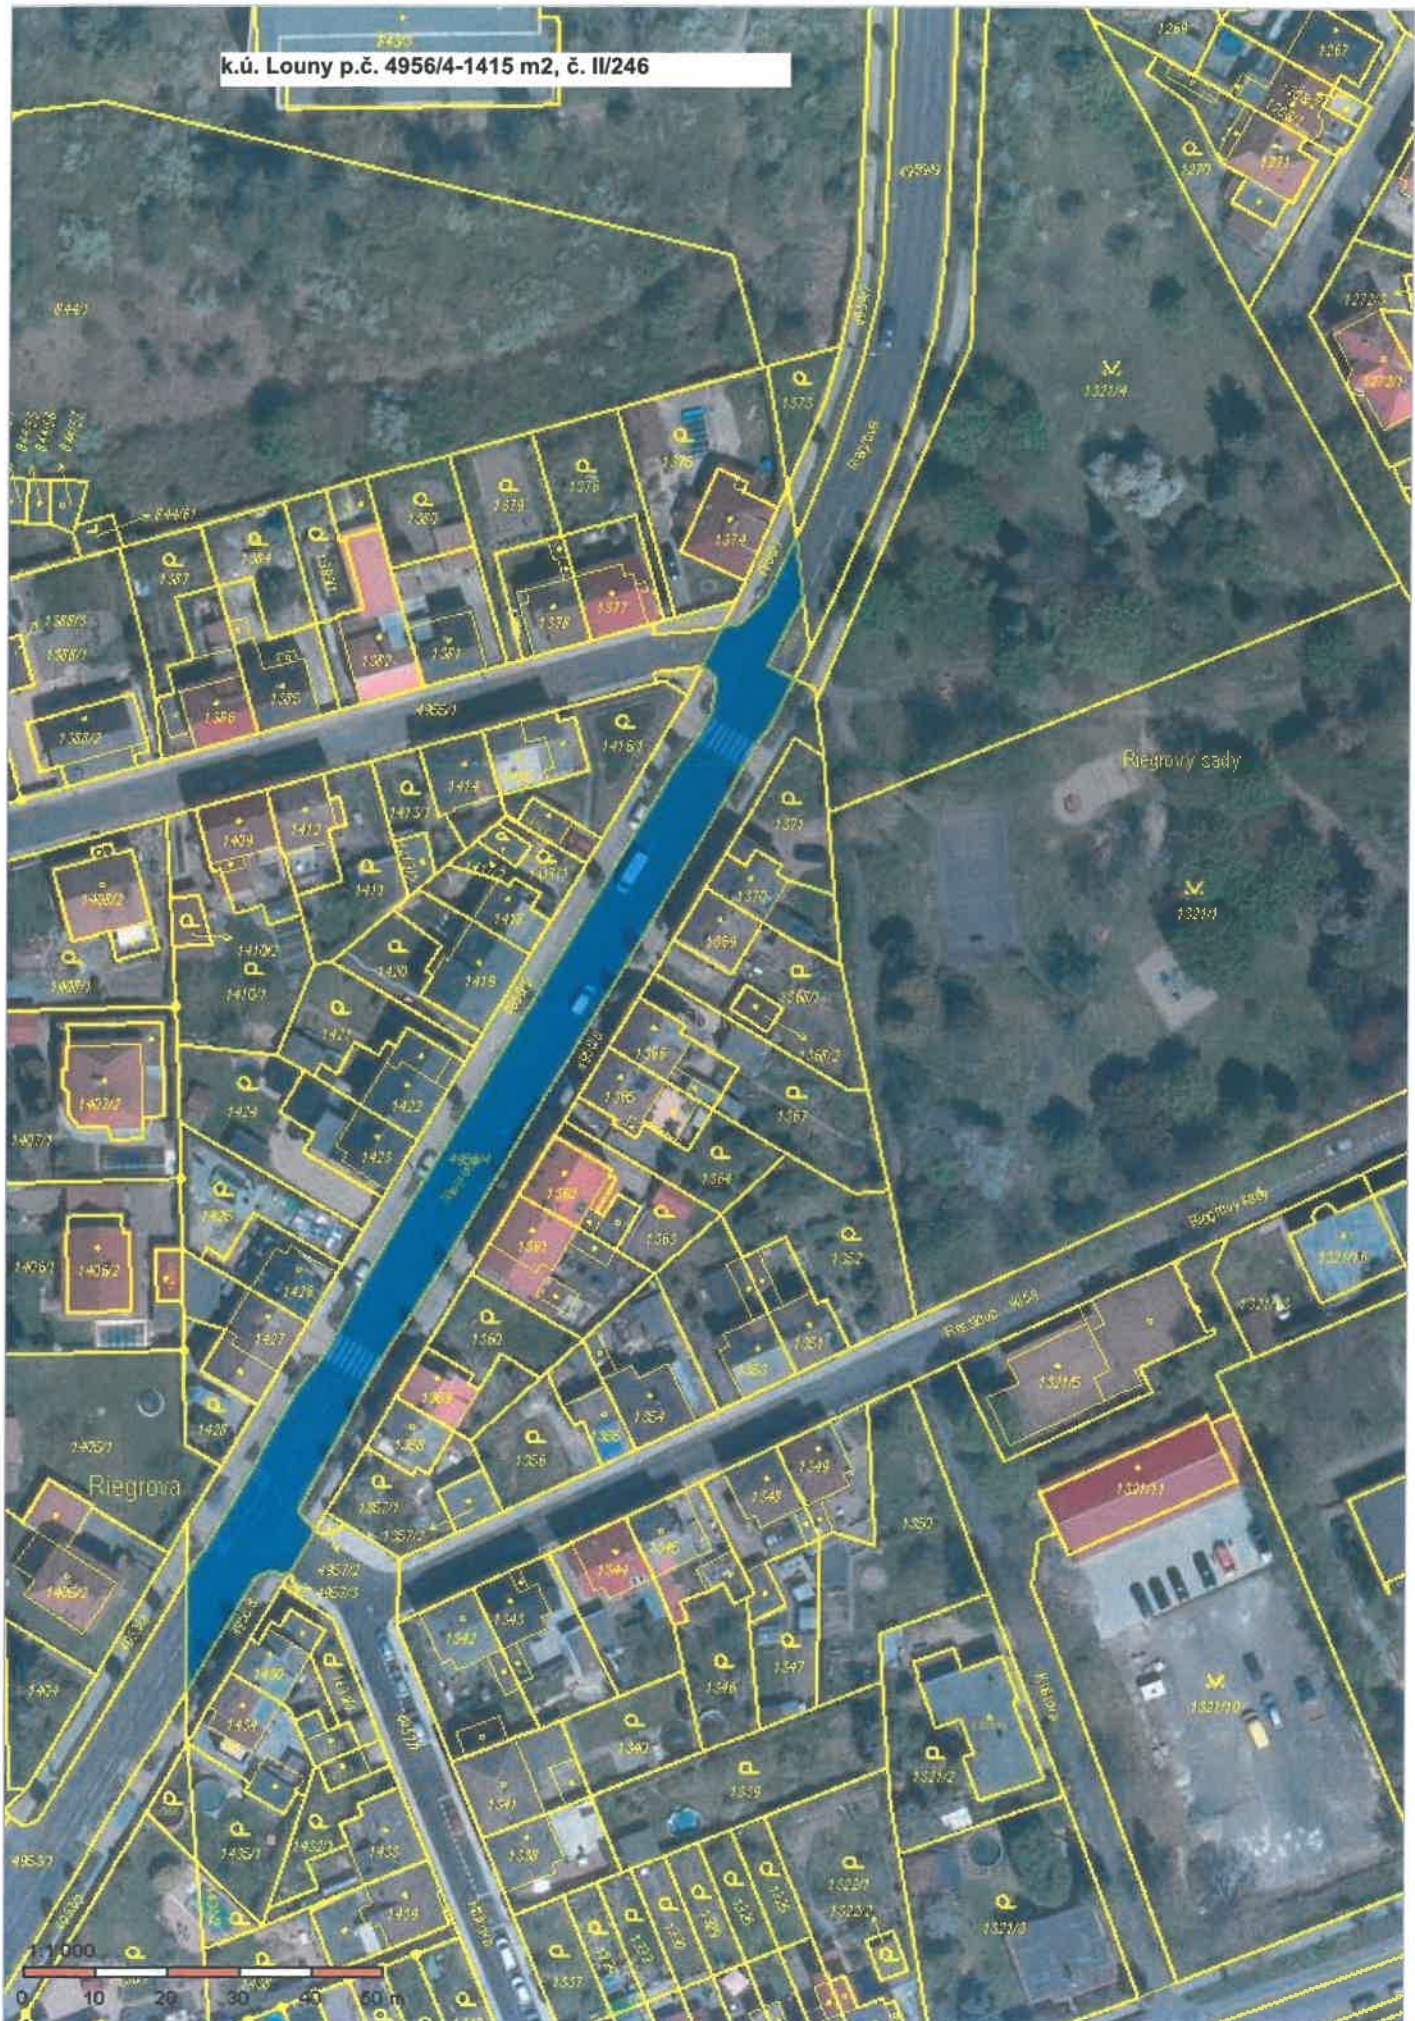

k.ú. Louny p.č. 4956/4-1415 m2, č. II/246

k.ú. Louny p.č. 4959/9-1327 m2, č. II/246