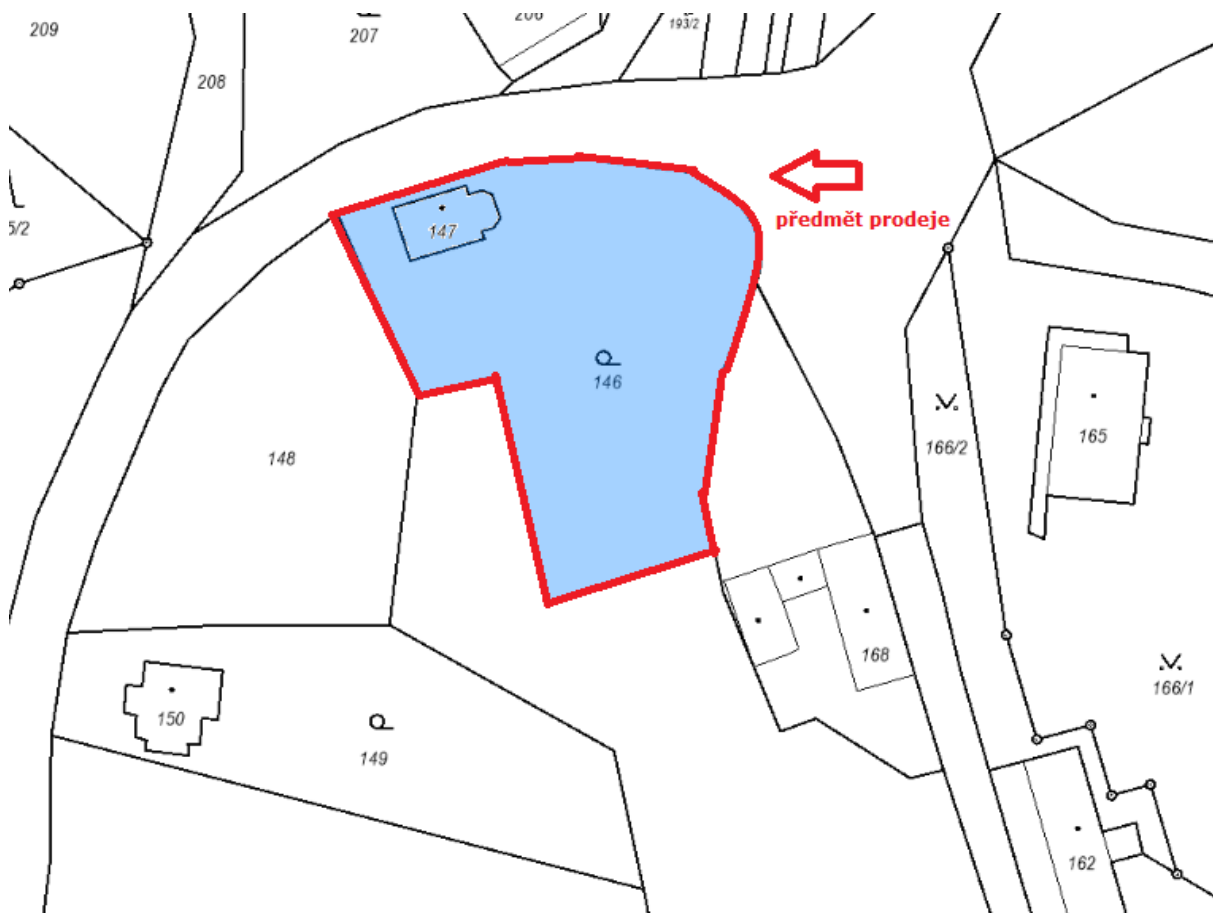

Objekt č. p. 34 – k.ú. Ryjice

Počet podlaží: 2. NP

Poznámka: 2 bytové jednotky 4 + 1 a 1 + 1, obě poskytnuty na přechodné bydlení

Objekt č. p. 55 – k.ú. Ryjice

Počet podlaží: 2. NP

Poznámka: 3 bytové jednotky 3 + 1, 2 + 1 a 1 + 0, dvě poskytnuty na přechodné bydlení

Objekt č. p. 4 (kinosál) – k.ú. Ryjice

Počet podlaží: 2. NP

Poznámka: kinosál pronajatý