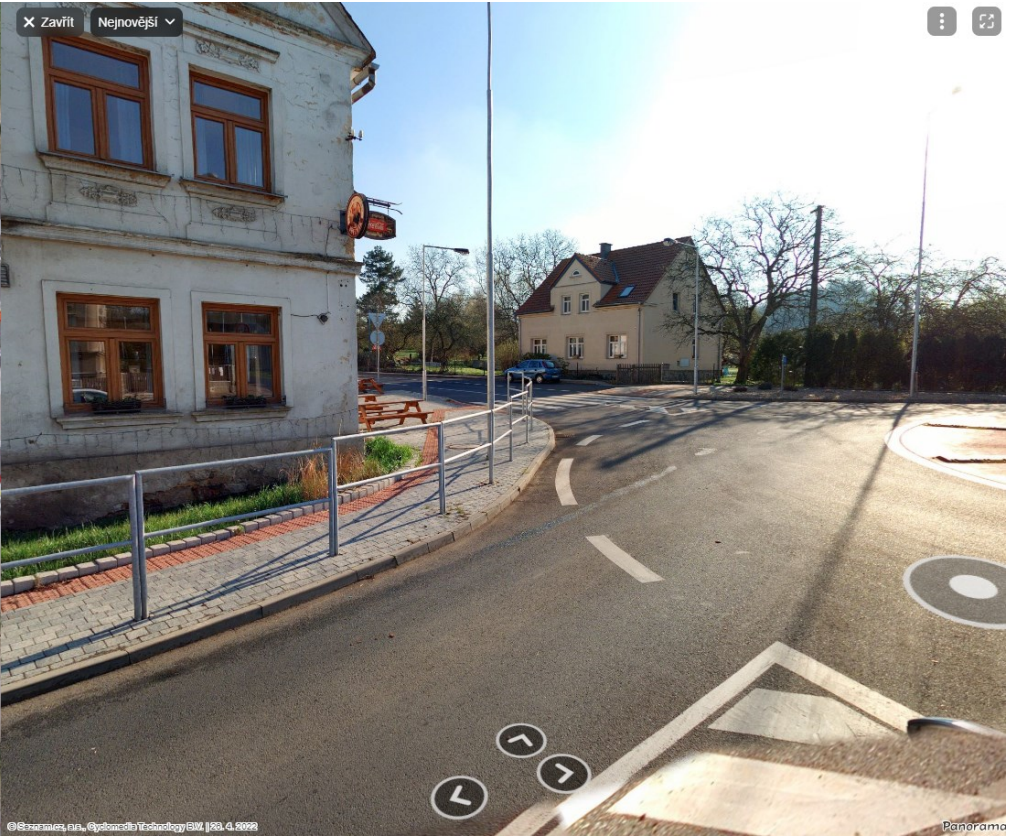

pozemek p.č. 1236/2 o výměře 6 m² v k.ú. Lovečkovice, ve vlastnictví V. P. (podíl 3/4) a E. B. (podíl 1/4), zapsán na LV č. 152-KP Litoměřice. Zastavěn silnicí č. II/240.

© 2019 Google

© 2019 Google

Panorama