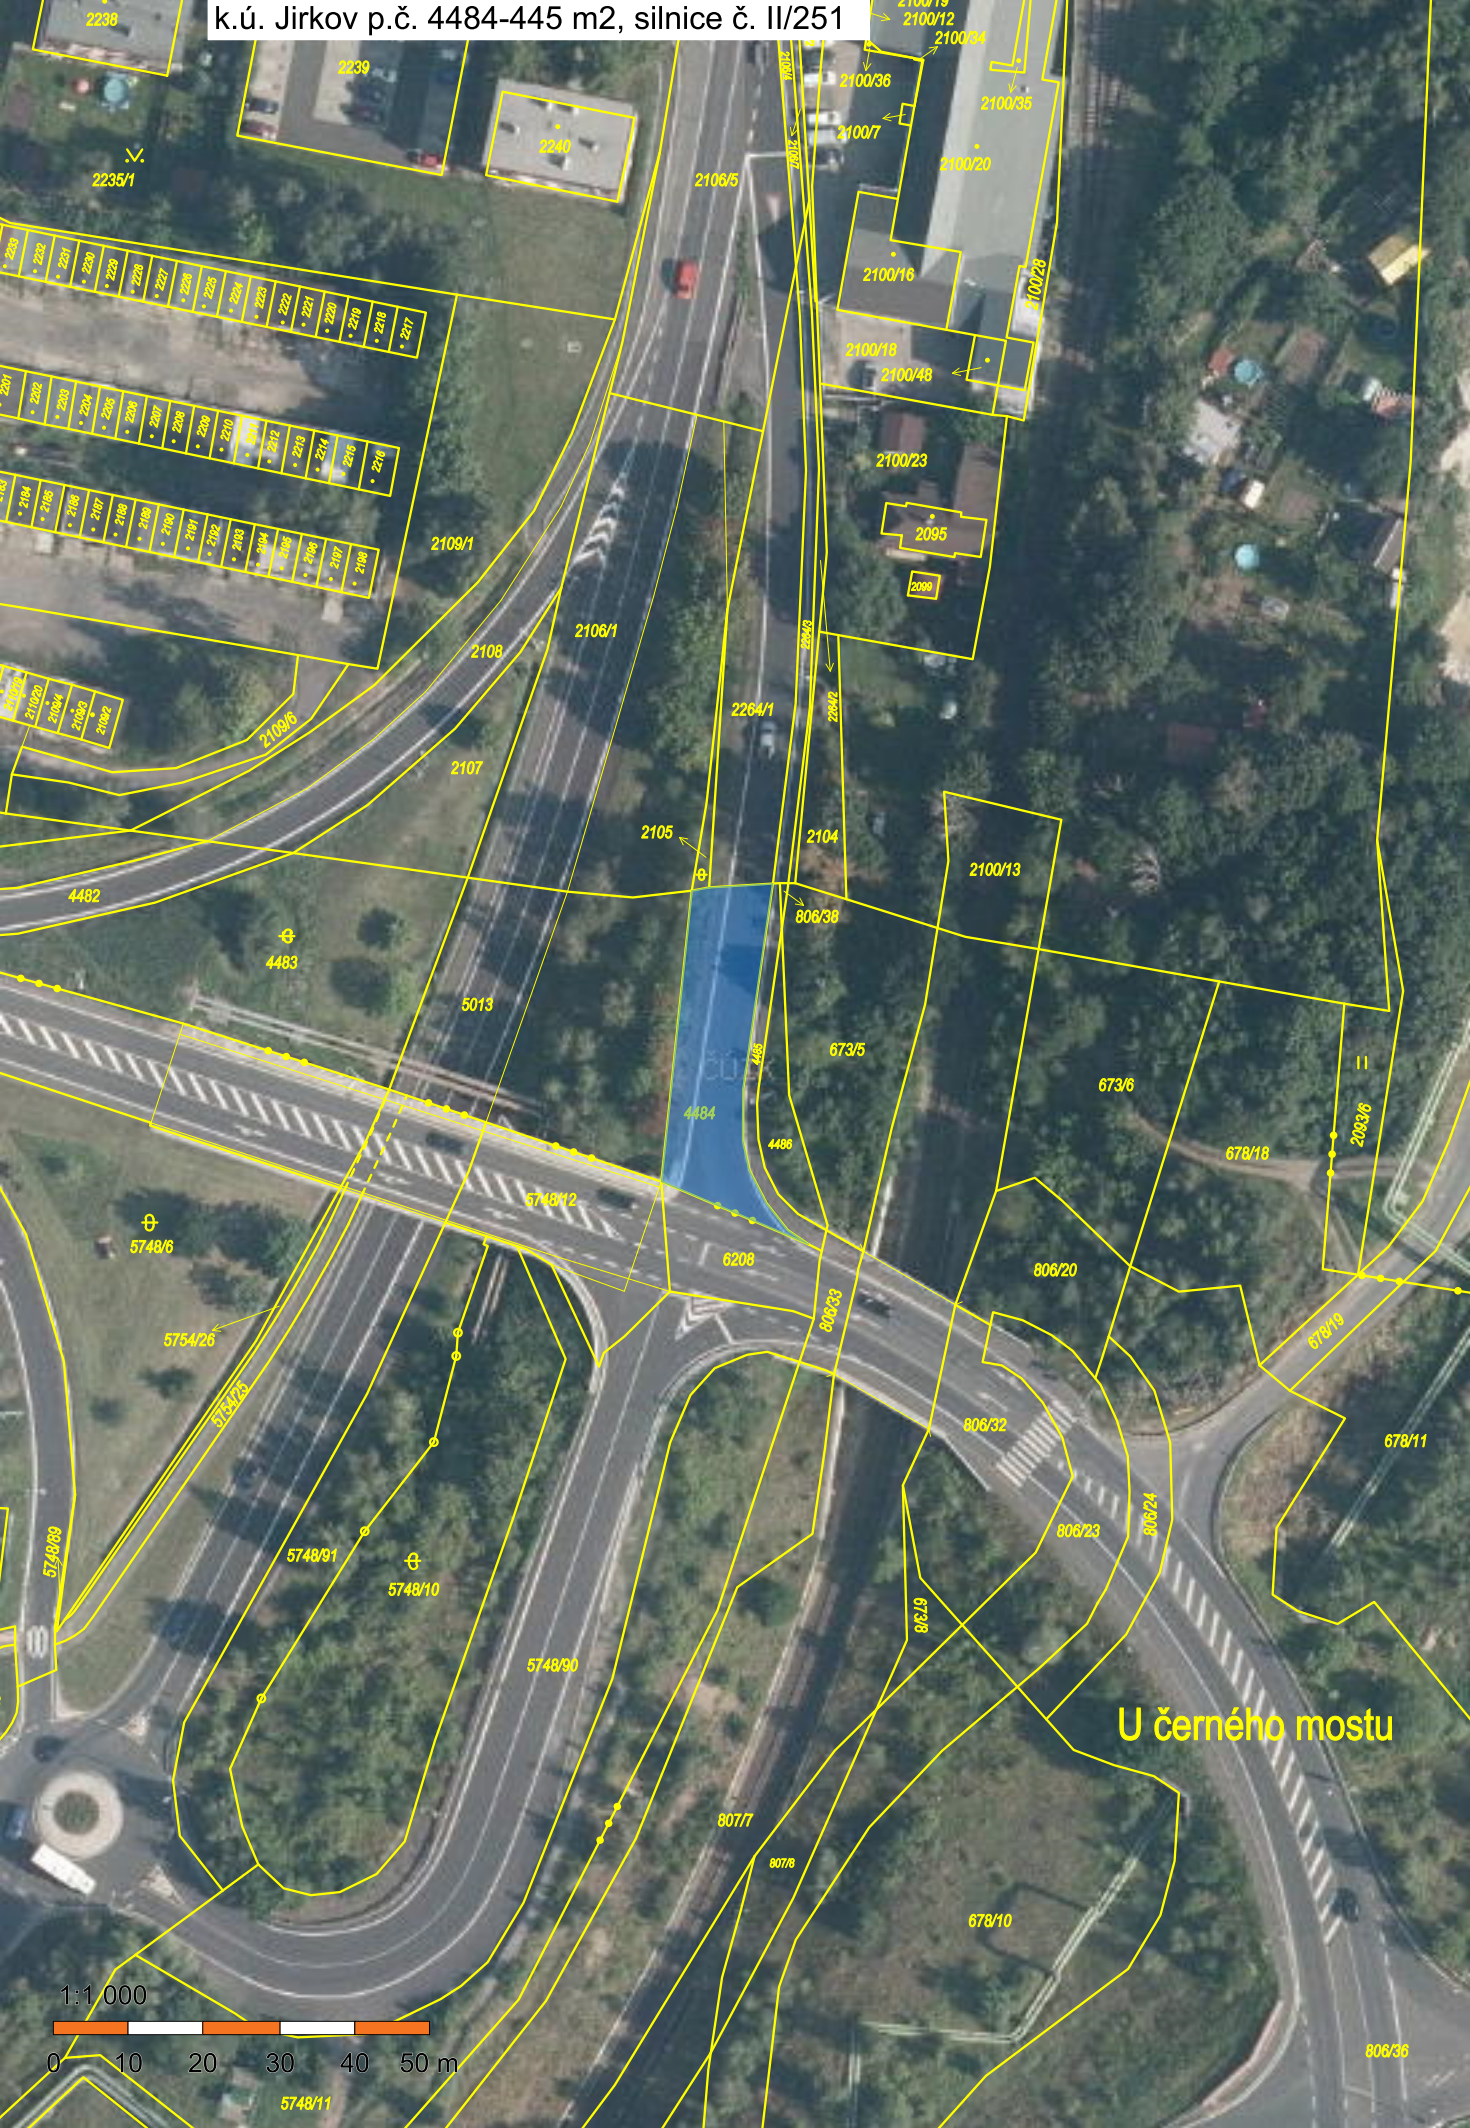

k.ú. Jirkov p.č. 4484-445 m2, silnice č. II/251

U černého mostu