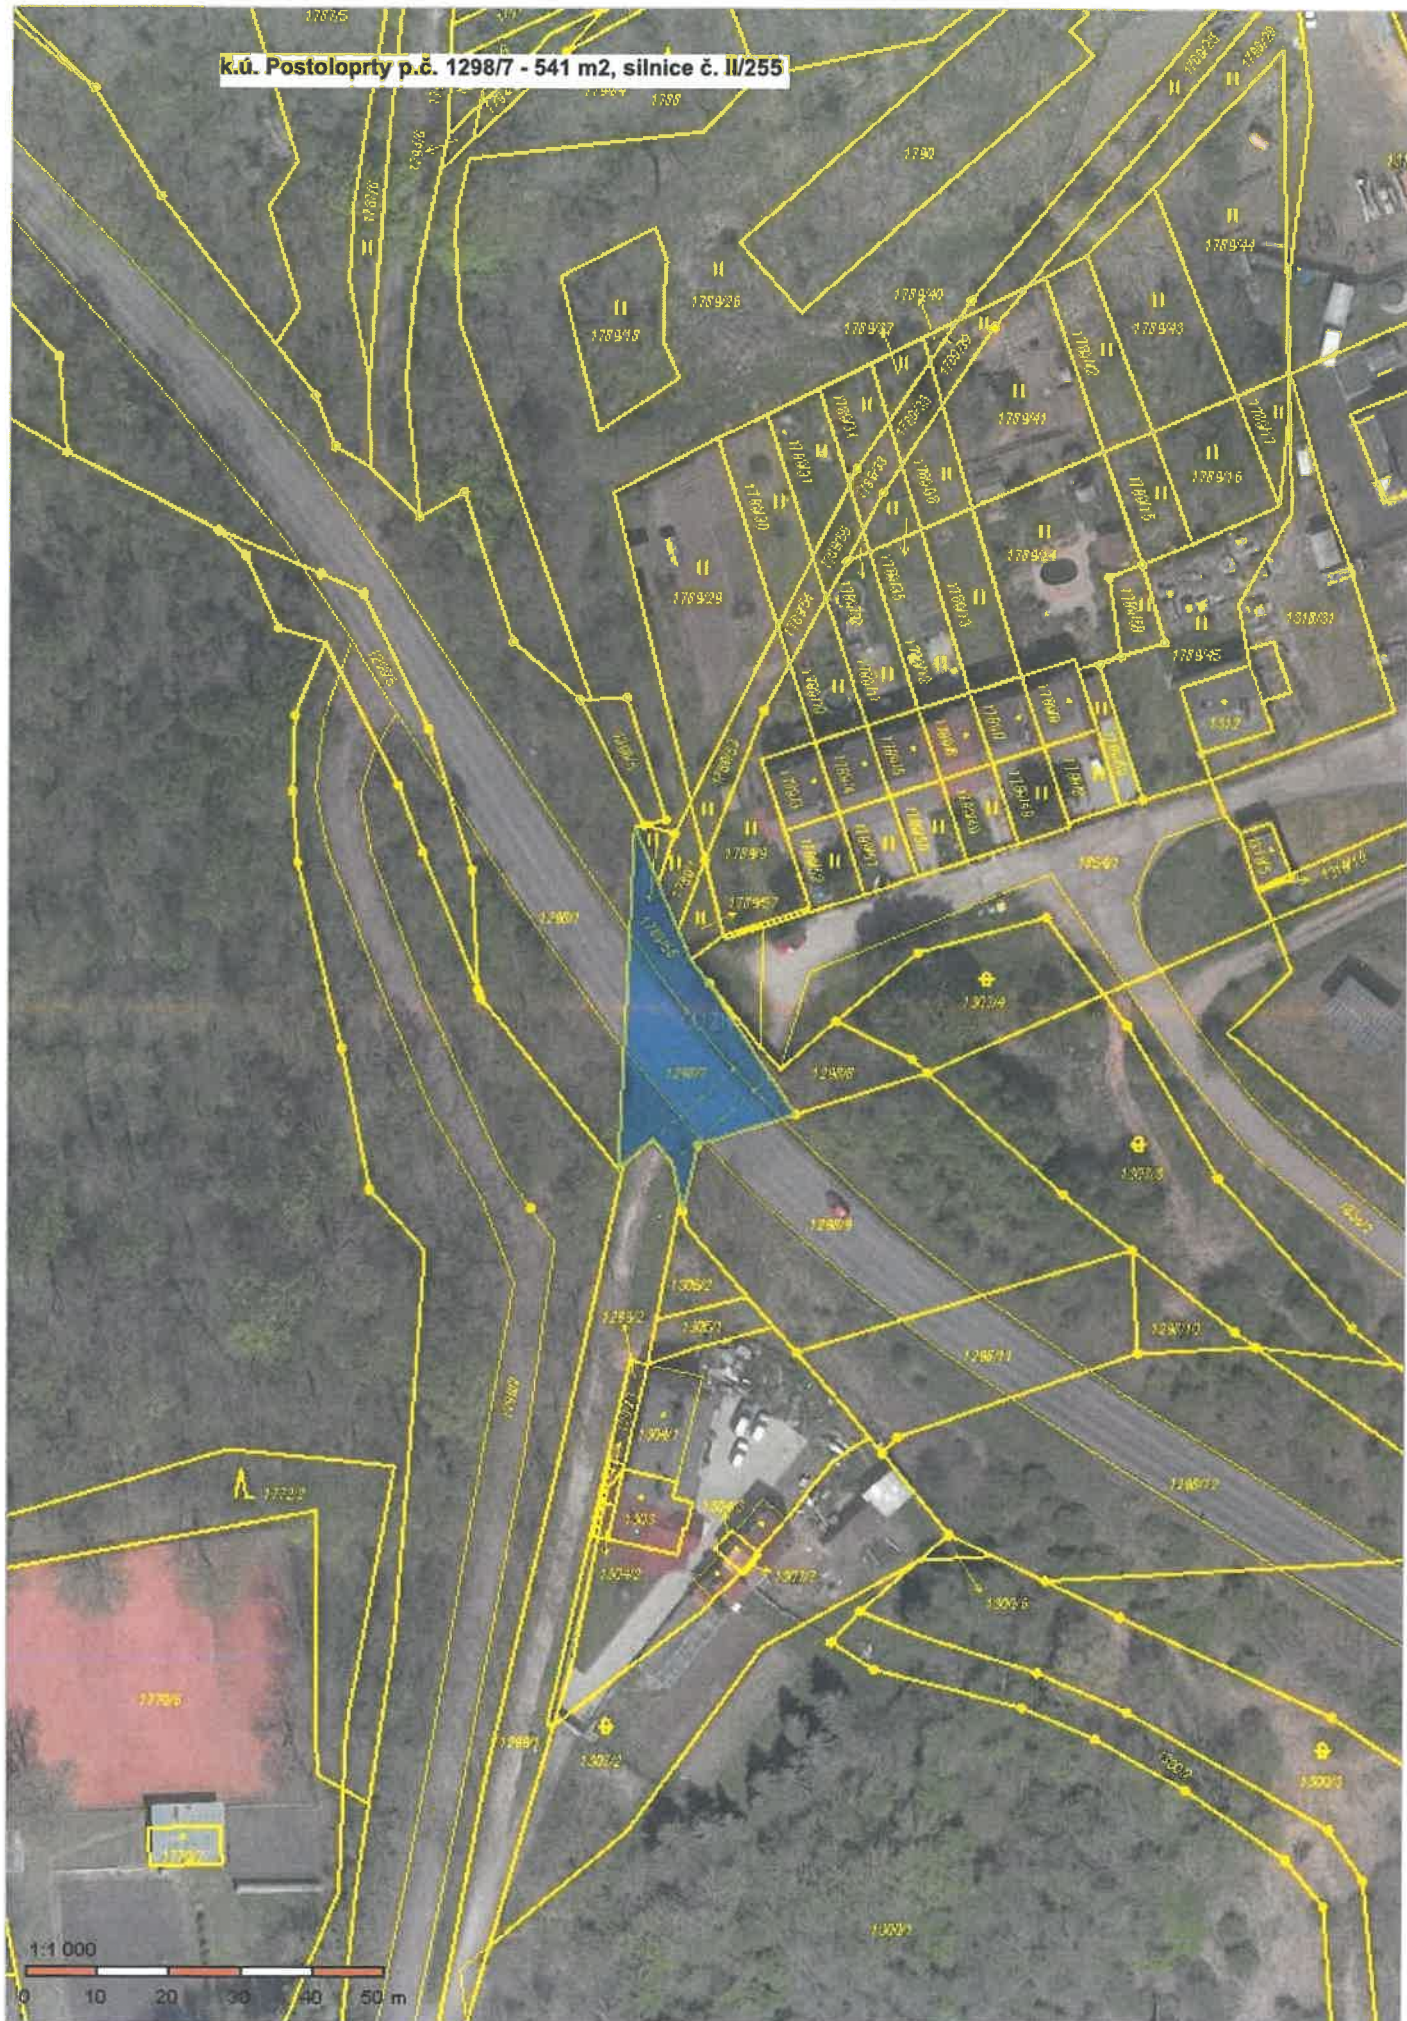

silnice č. II/255

K.ú. Postoloprty p.č. 1298/7 - 541 m<sup>2</sup>, silnice č. II/255

k.ú. Postoloprtyp.č. 1481/2 - 7 m<sup>2</sup> , č. III/25011

⊕  
1483/6

⌒  
1482/1

⊕  
1483/11

1481/2

1842/2

1842/3

1843/3

1843/2

1479/58

1842/1

1479/57

1843/1

1479/12

1479/52

k.ú. Postoloprty p.č. 1481/11 - 1810 m<sup>2</sup>, č. III/25011

k.ú. Postoloprty p.č. 1481/15 - 1753 m<sup>2</sup>, č. III/25011