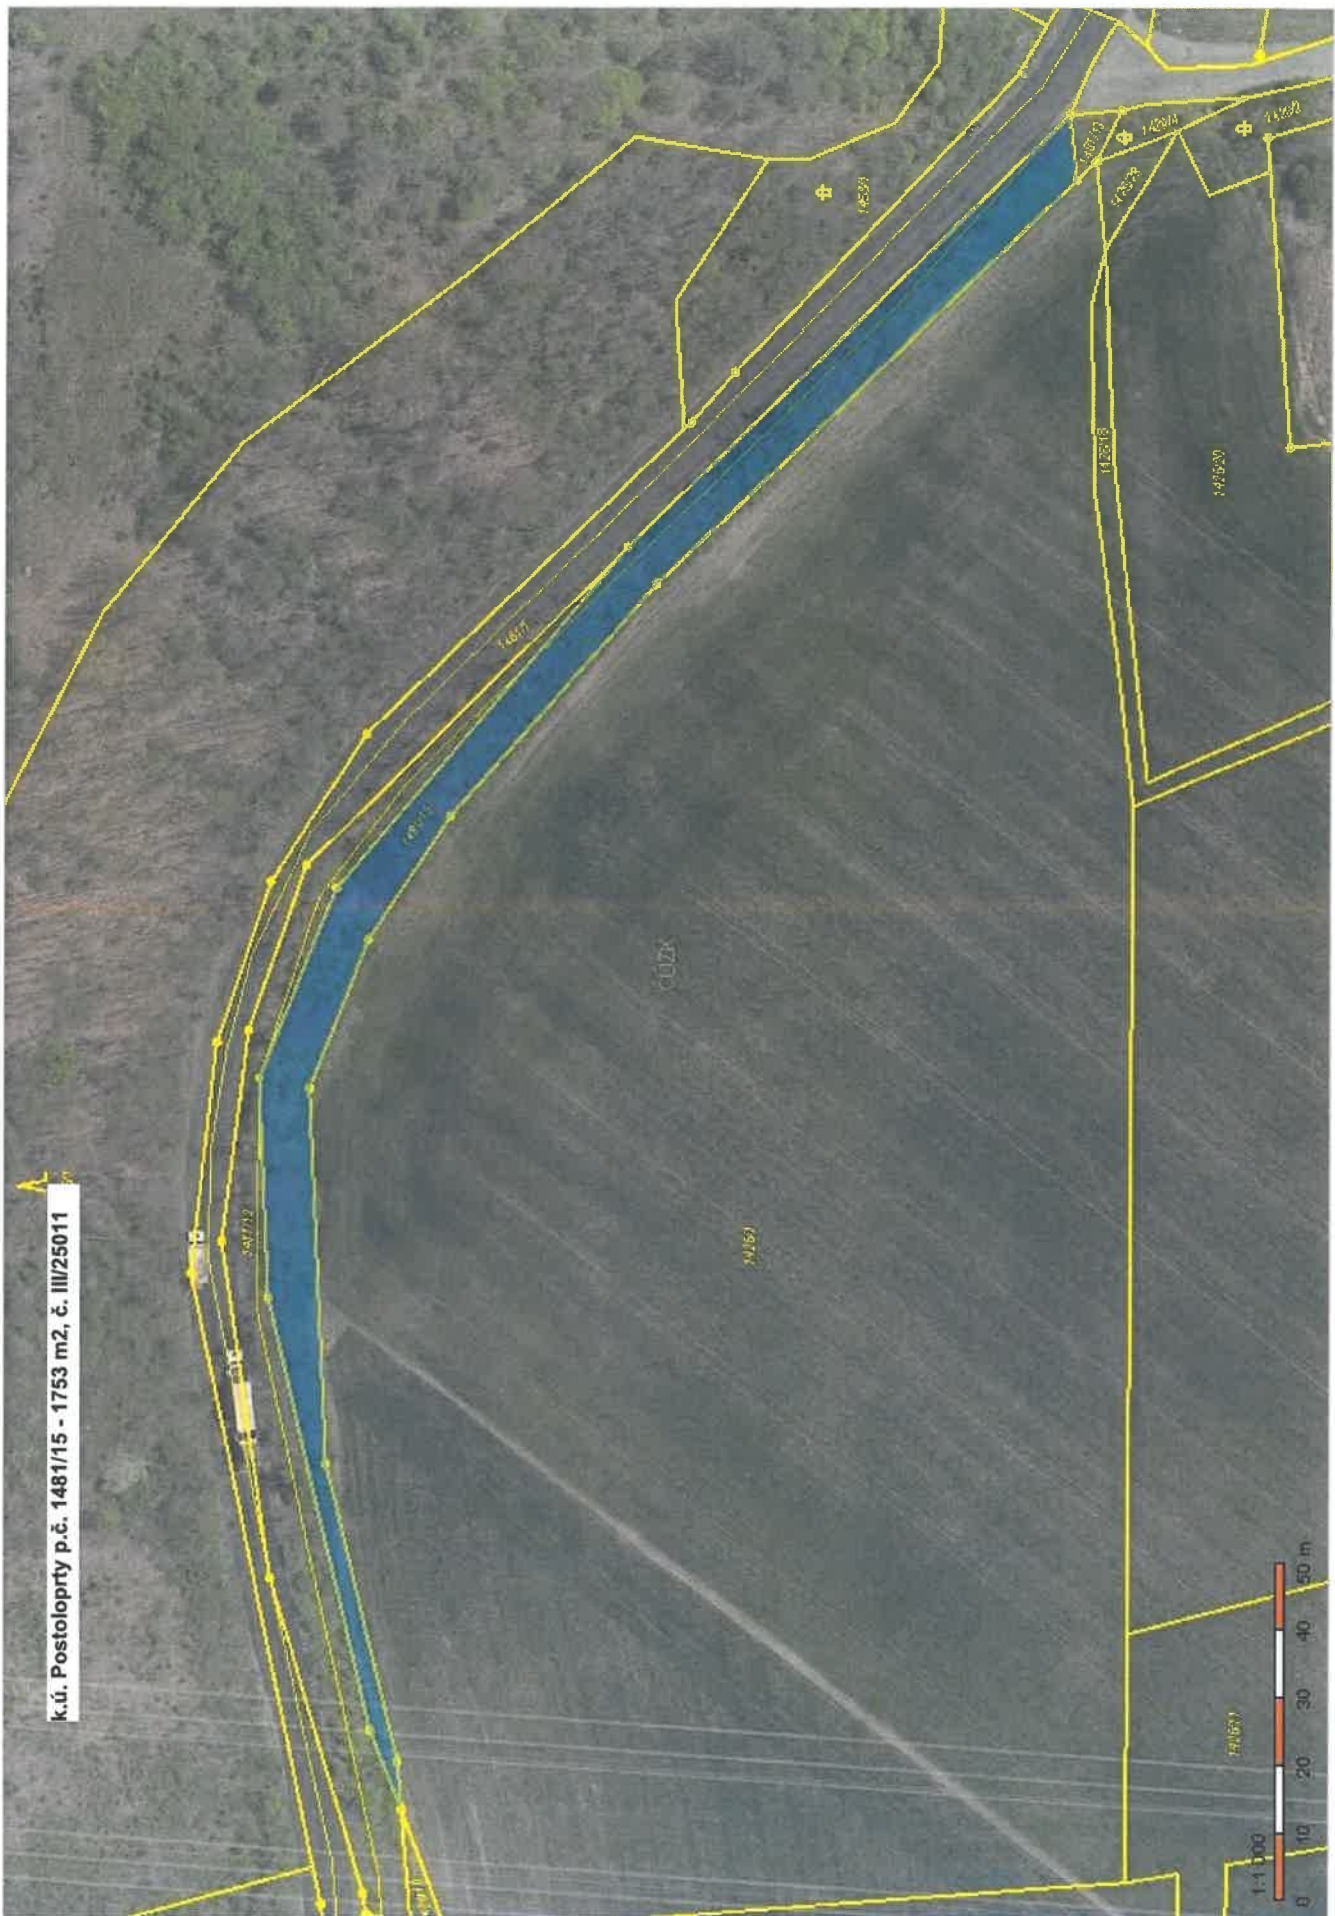

silnice č. II/255

K.ú. Postoloprty p.č. 1298/7 - 541 m<sup>2</sup>, silnice č. II/255

k.ú. Postoloprtyp.č. 1481/2 - 7 m<sup>2</sup> , č. III/25011

⊕  
1483/6

⌒  
1482/1

⊕  
1483/11

1481/2

1842/2

1842/3

1843/3

1843/2

1479/58

1842/1

1479/57

1843/1

1479/12

1479/52

k.ú. Postoloprty p.č. 1481/11 - 1810 m<sup>2</sup>, č. III/25011

k.ú. Postoloprty p.č. 1481/15 - 1753 m<sup>2</sup>, č. III/25011