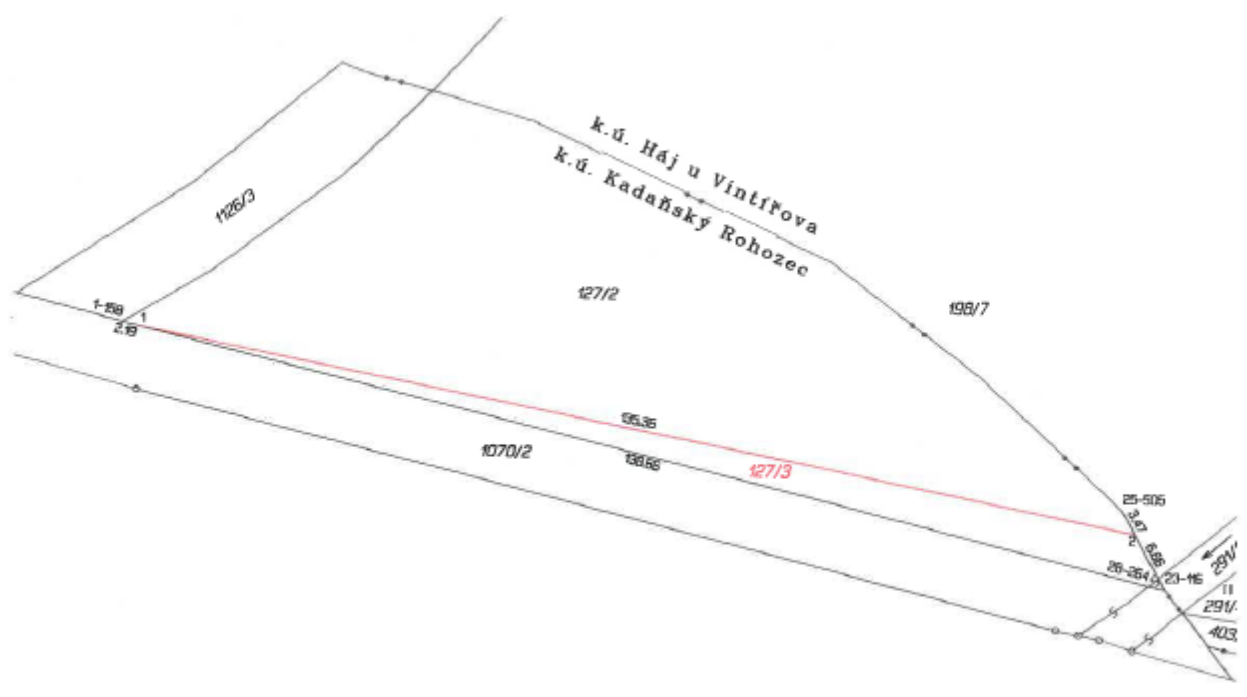

Pozemek p. č. 303/5 - 321 m<sup>2</sup>, k. ú. Vintřův u Radonic – silnice č. III/22418, nákup od obce Radonice

Pozemek p. č. 127/3 - 432 m<sup>2</sup>, k. ú. Kadaňský Rohozec – silnice č. III/22417, nákup od obce Radonice

Pozemek p. č. 380/13 – 504 m<sup>2</sup>, k. ú. Háj u Vintířova – silnice č. III/22419, nákup od obce Radonice

**Pozemek p. č. 168 – 315 m<sup>2</sup>, k. ú. Háj u Vintířova – silnice č. III/22418, nákup od obce Radonice**