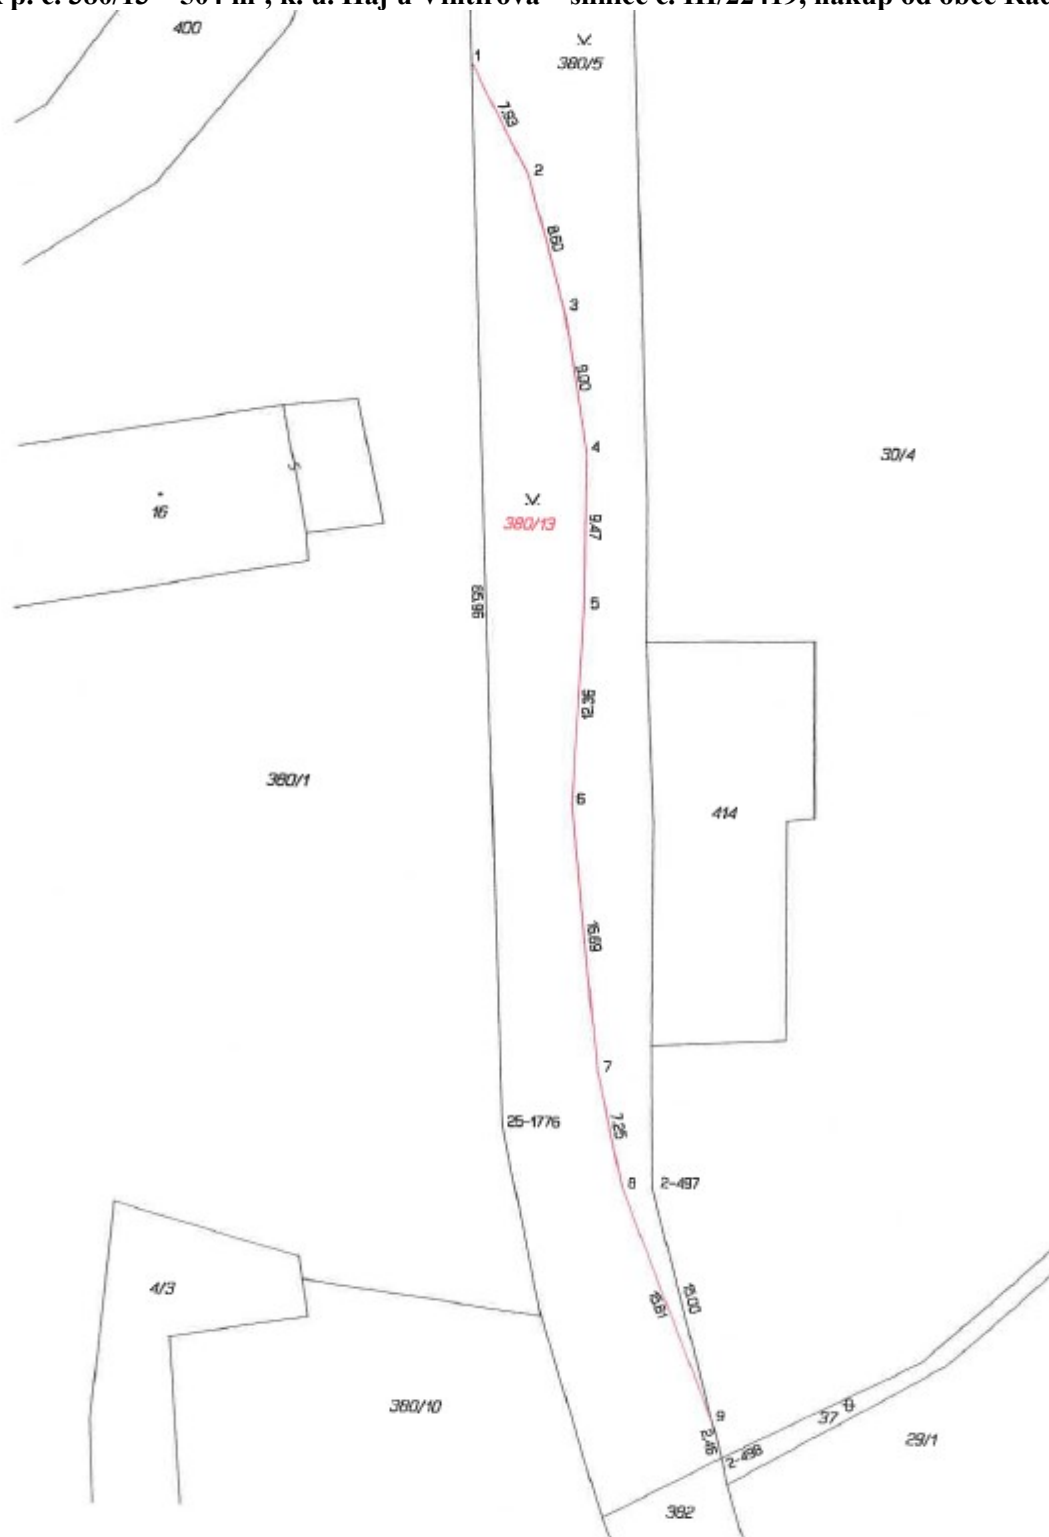

Pozemek p. č. 303/5 - 321 m<sup>2</sup>, k. ú. Vintřův u Radonic – silnice č. III/22418, nákup od obce Radonice

Pozemek p. č. 127/3 - 432 m<sup>2</sup>, k. ú. Kadaňský Rohozec – silnice č. III/22417, nákup od obce Radonice

Pozemek p. č. 380/13 – 504 m<sup>2</sup>, k. ú. Háj u Vintířova – silnice č. III/22419, nákup od obce Radonice

**Pozemek p. č. 168 – 315 m<sup>2</sup>, k. ú. Háj u Vintířova – silnice č. III/22418, nákup od obce Radonice**