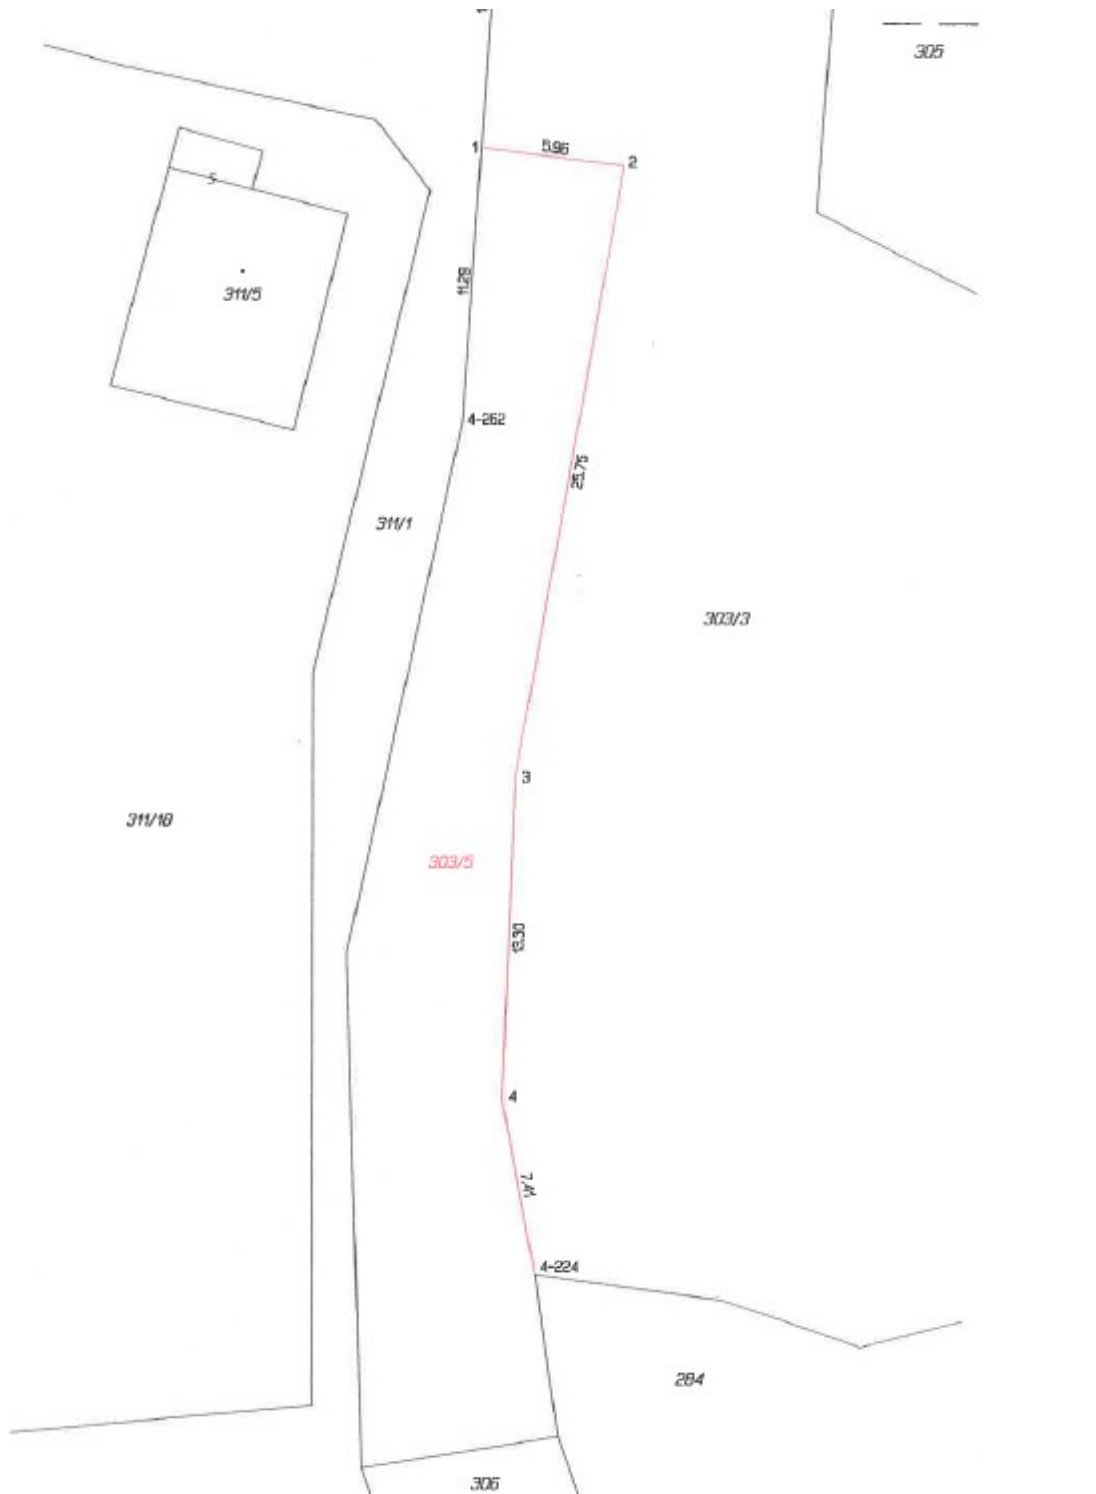

Pozemek p. č. 303/5 - 321 m<sup>2</sup>, k. ú. Vintřův u Radonic – silnice č. III/22418, nákup od obce Radonice

Pozemek p. č. 127/3 - 432 m<sup>2</sup>, k. ú. Kadaňský Rohozec – silnice č. III/22417, nákup od obce Radonice

Pozemek p. č. 380/13 – 504 m<sup>2</sup>, k. ú. Háj u Vintířova – silnice č. III/22419, nákup od obce Radonice

**Pozemek p. č. 168 – 315 m<sup>2</sup>, k. ú. Háj u Vintířova – silnice č. III/22418, nákup od obce Radonice**