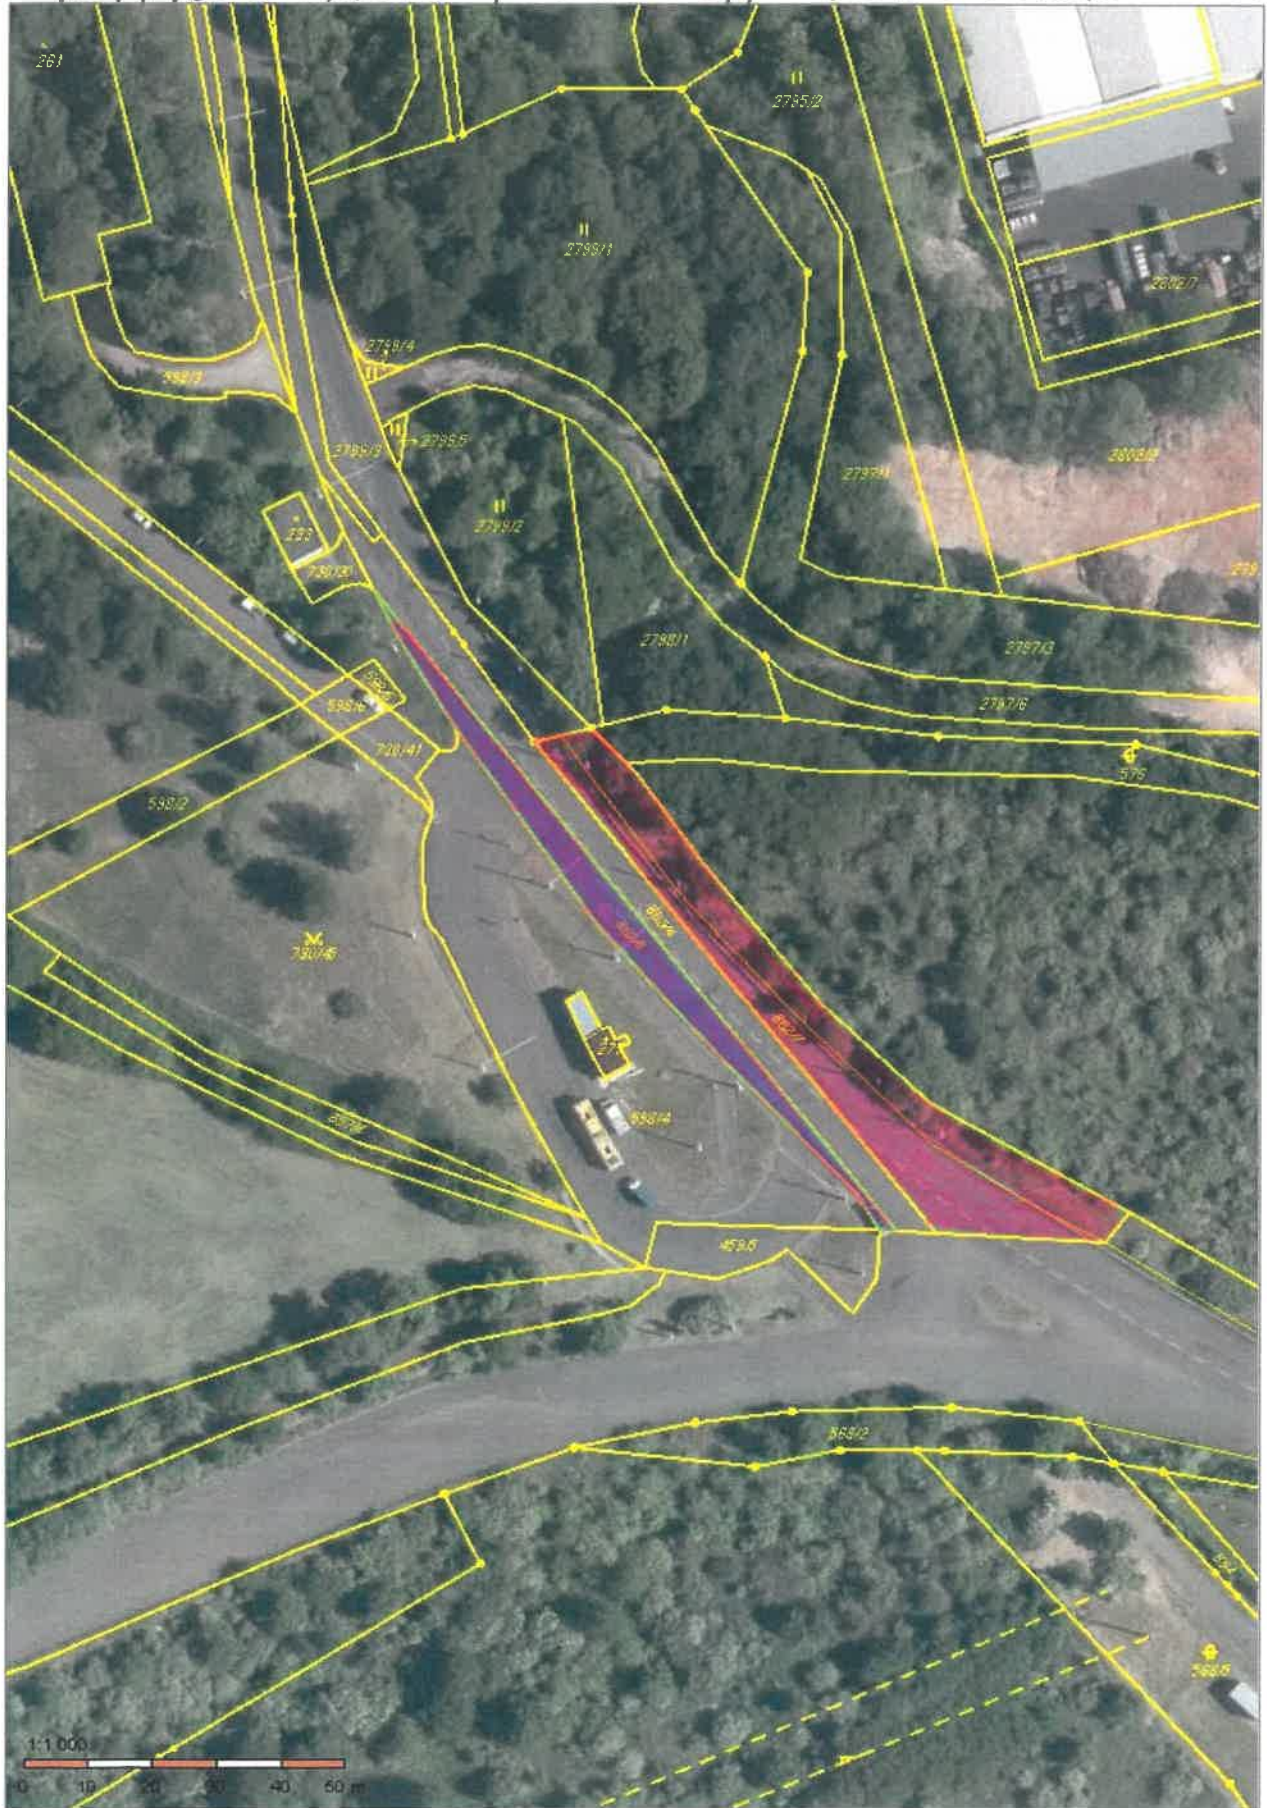

KU NOVA' VES U TEPLIC p.č. 862/6 - 890m<sup>2</sup>

silnice č. III/25328

NOVÁ VES U TEPLIC p.č. 862/7 - 1209m<sup>2</sup> a 862/8 - 448m<sup>2</sup>

silnice č. III/25328