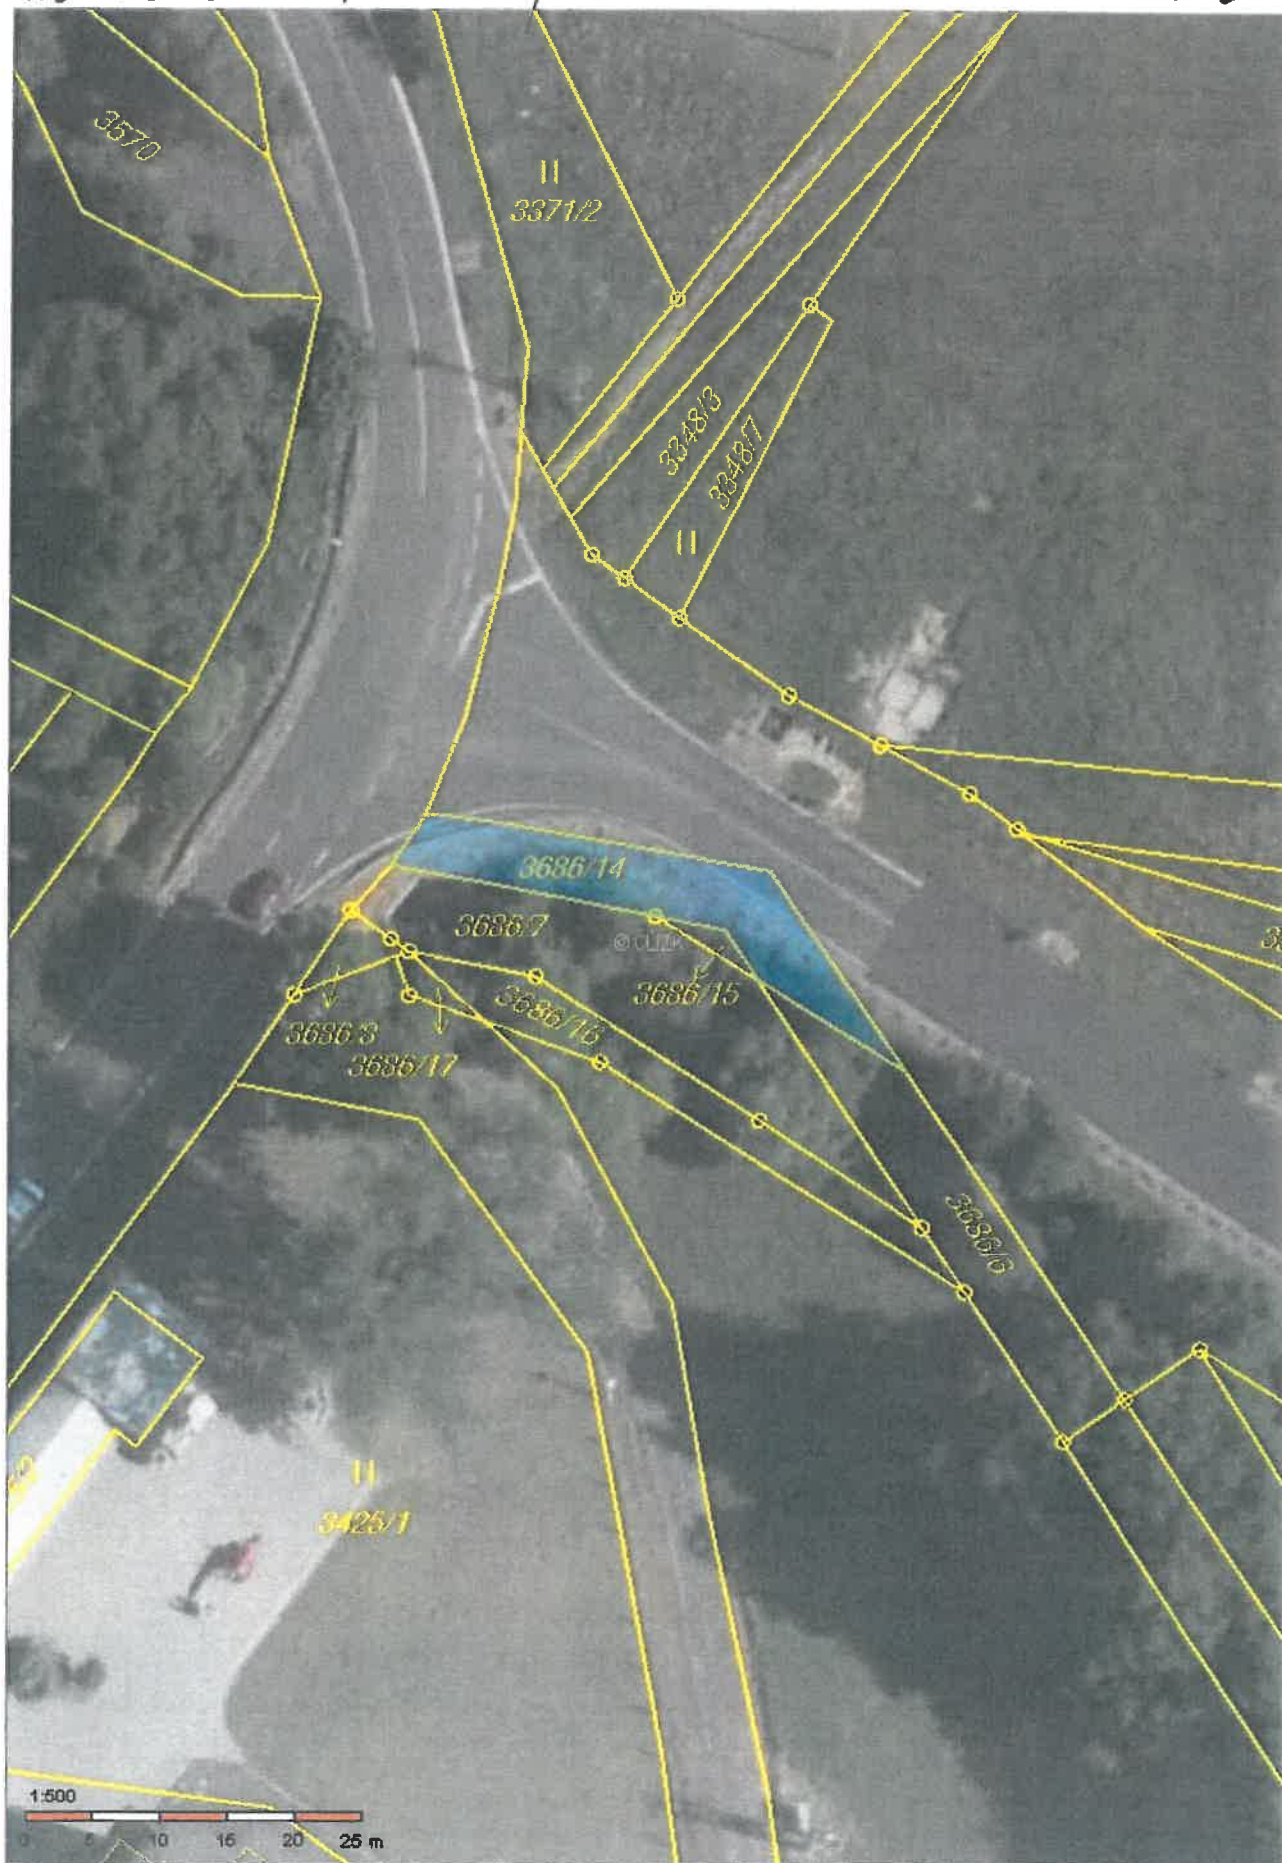

HÚ RUMBURK

p.č. 3686/14 - 178 m²

náhlice č. II/263