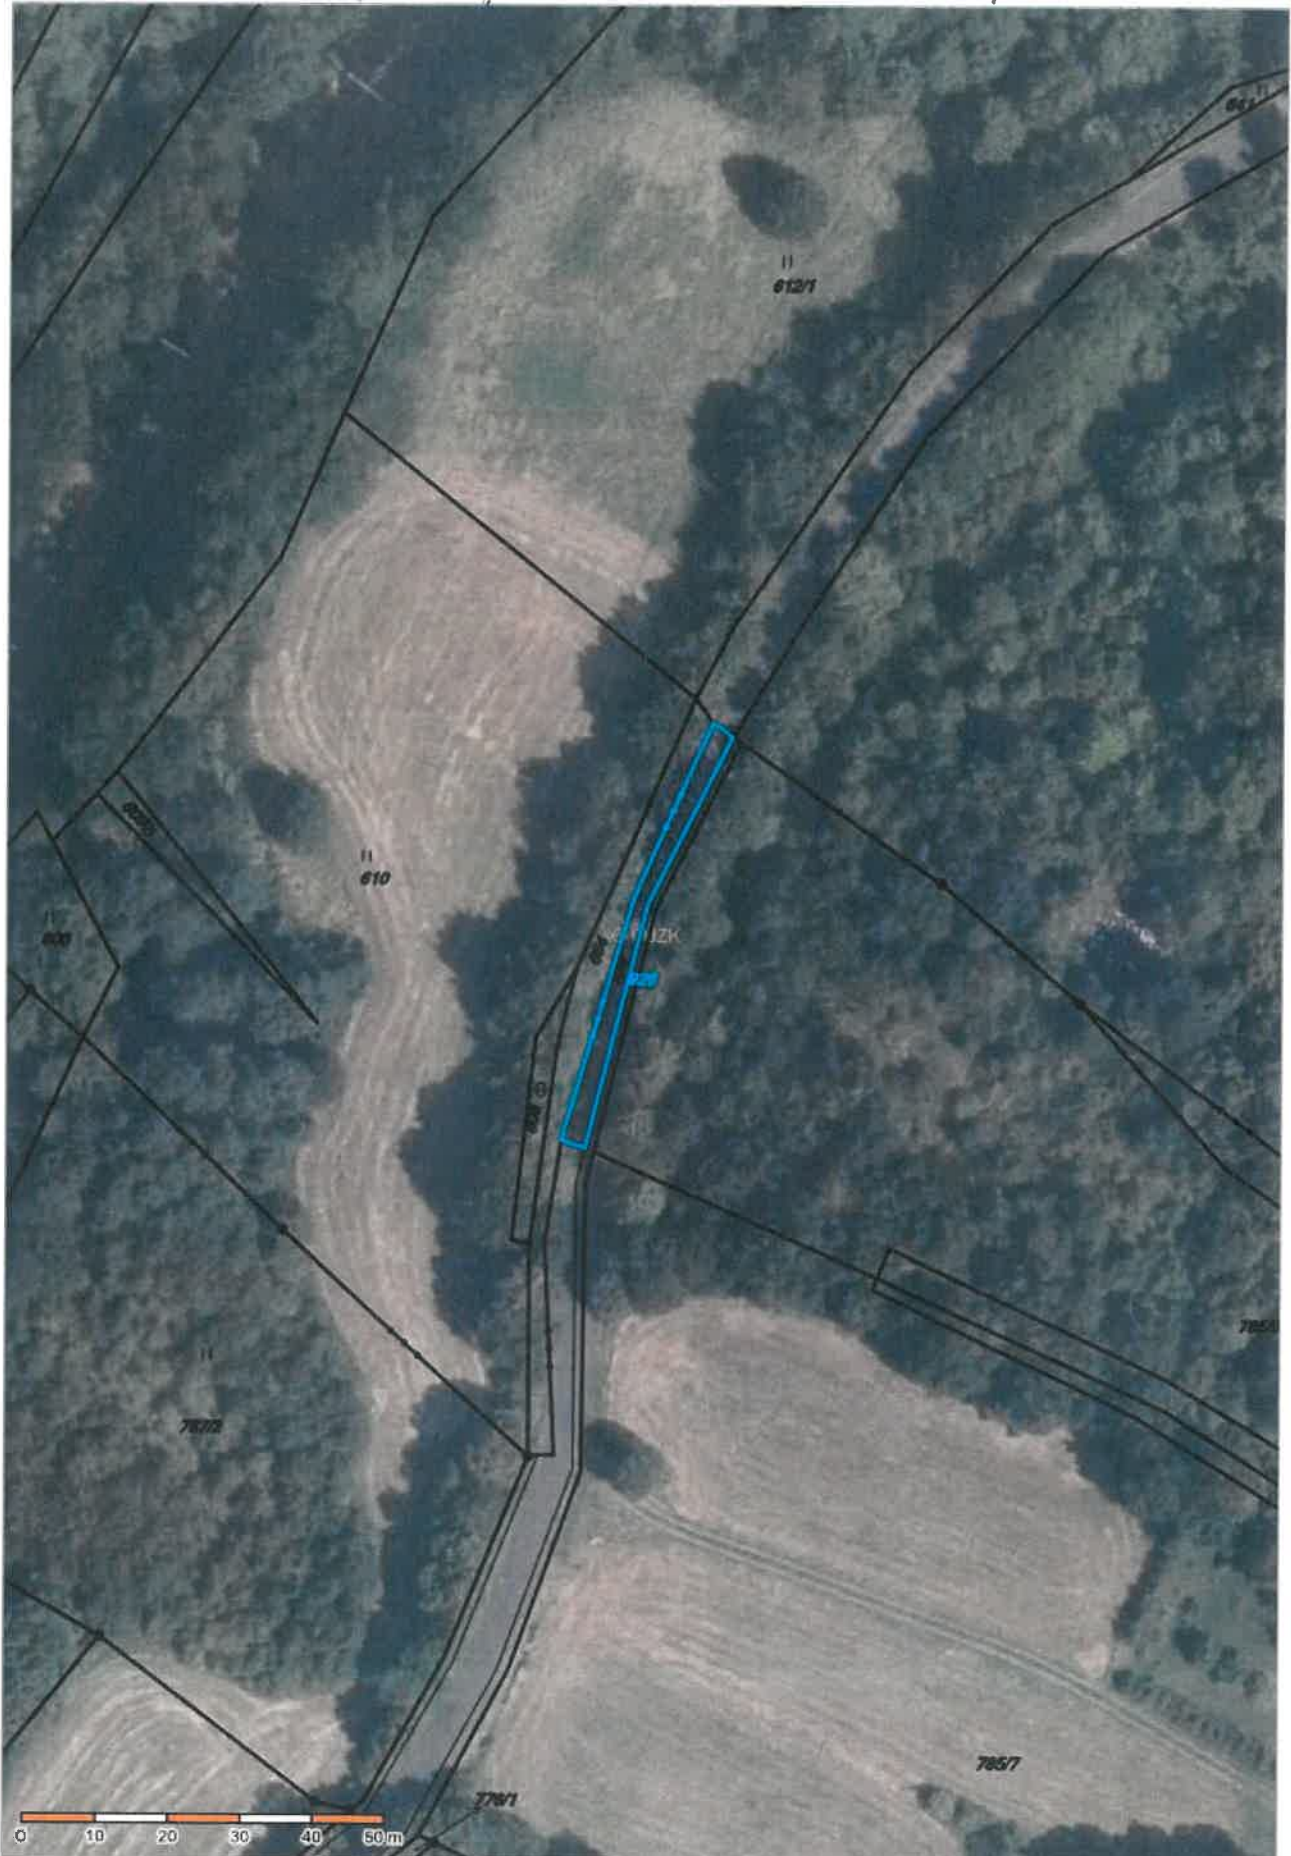

KU KOTVIKA p.č. 926 - 167 m<sup>2</sup>

silnice č. III/1987