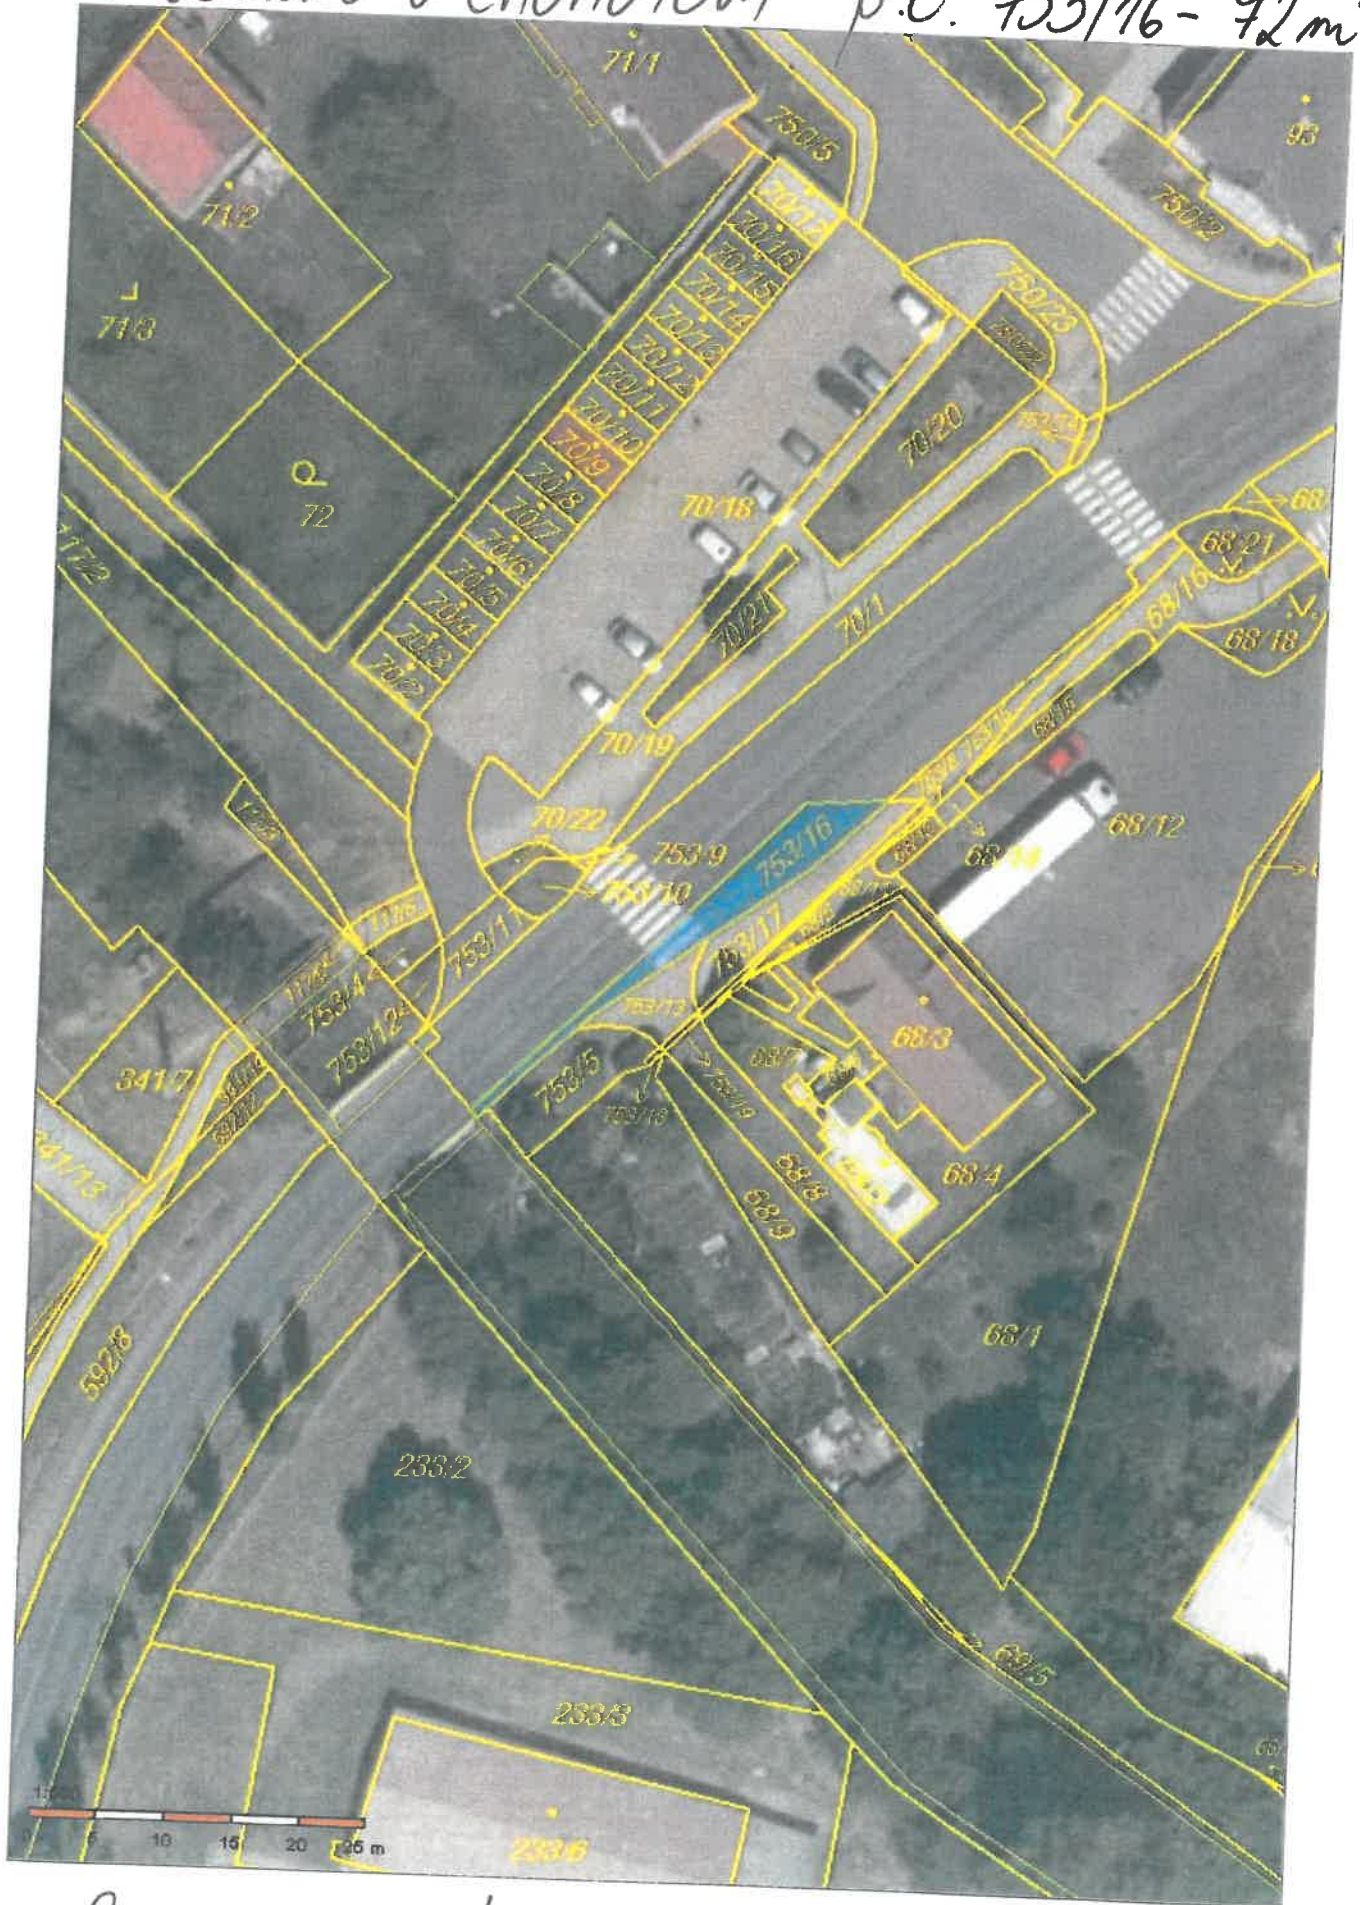

KU BŘEZNO U CHOMUTOVA p.č. 753/16 - 72 m²

silnice č. II/568