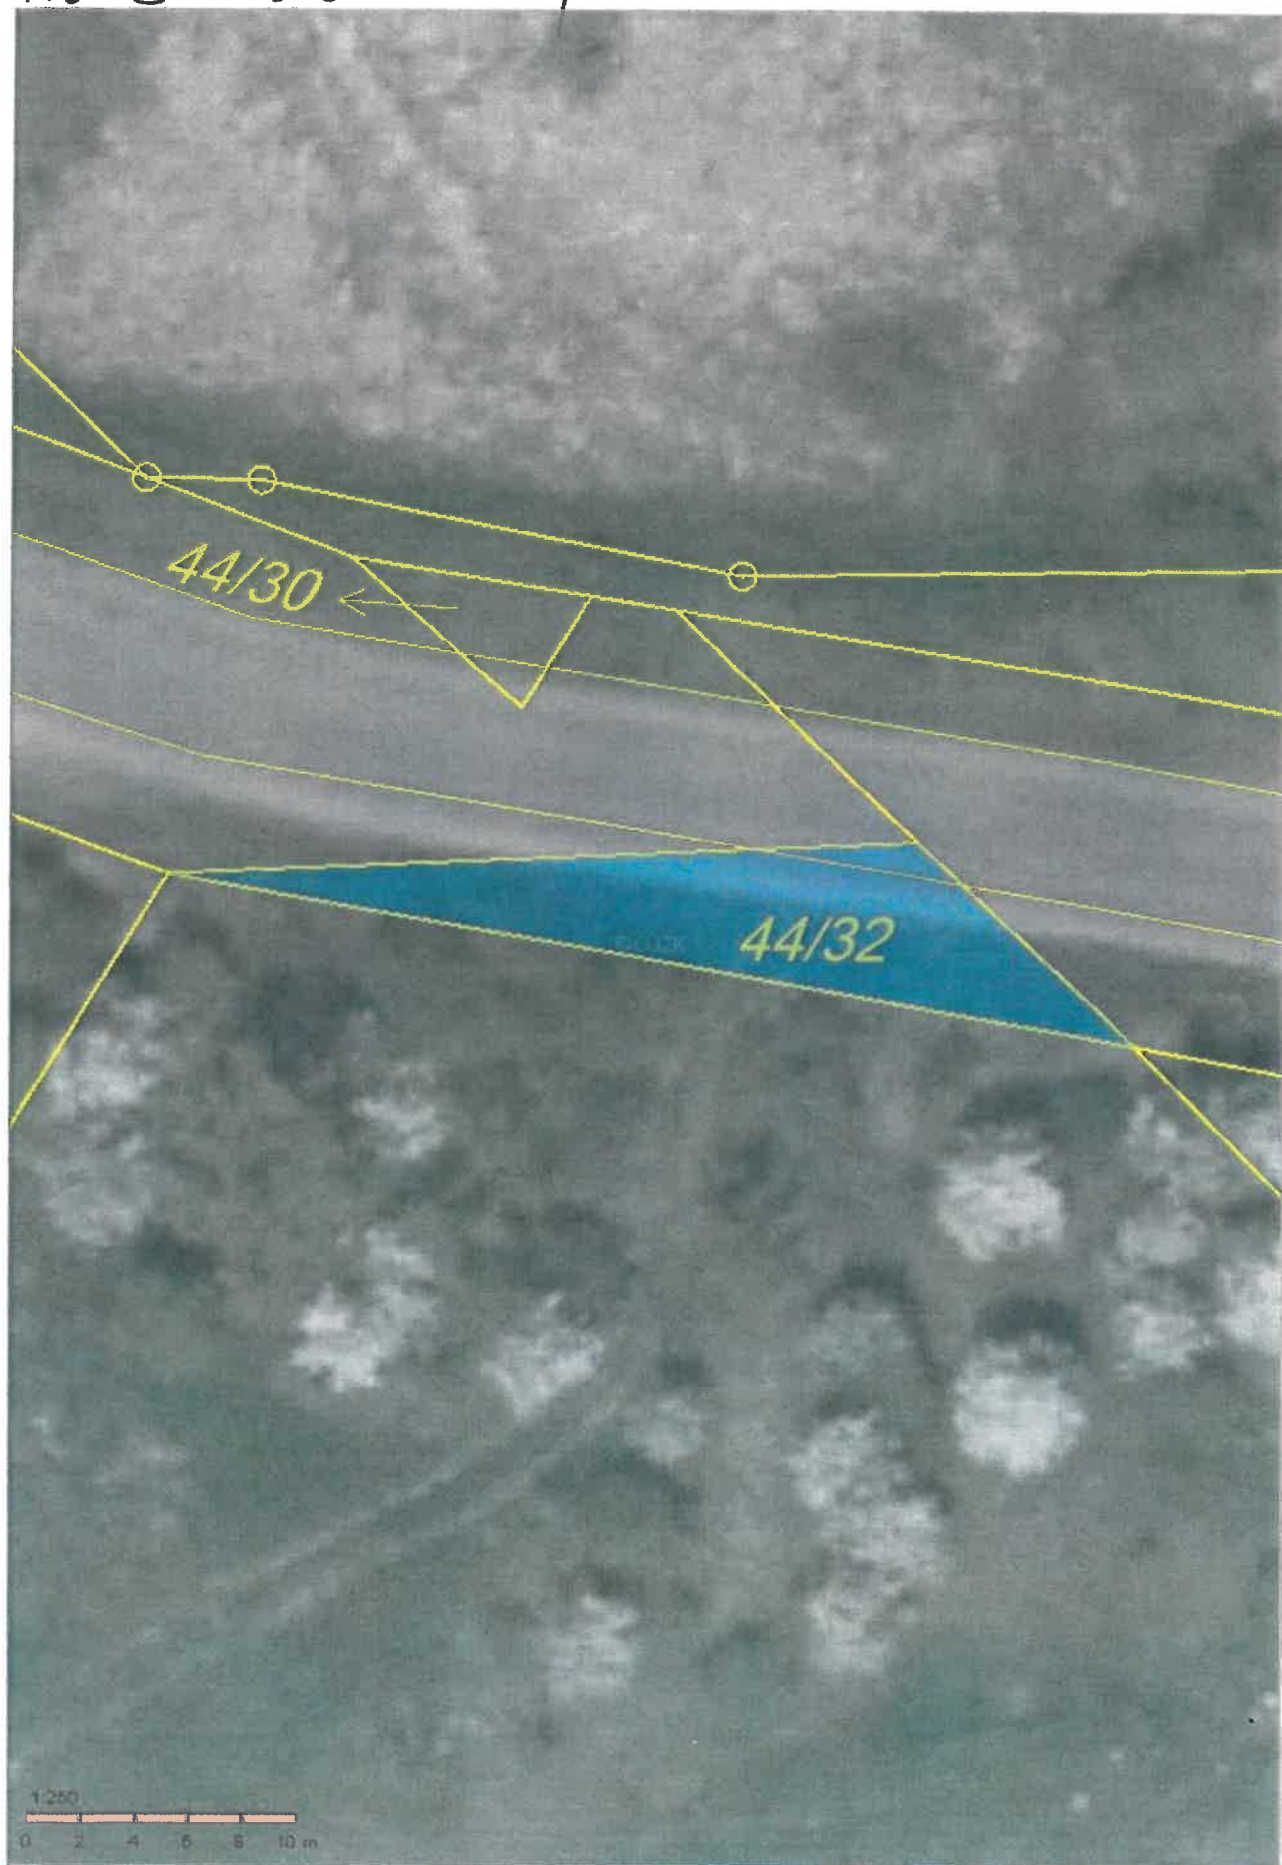

HÚ SVĚTEC

p.č. 44/32 - 110 m<sup>2</sup>

silnice č. III/25321