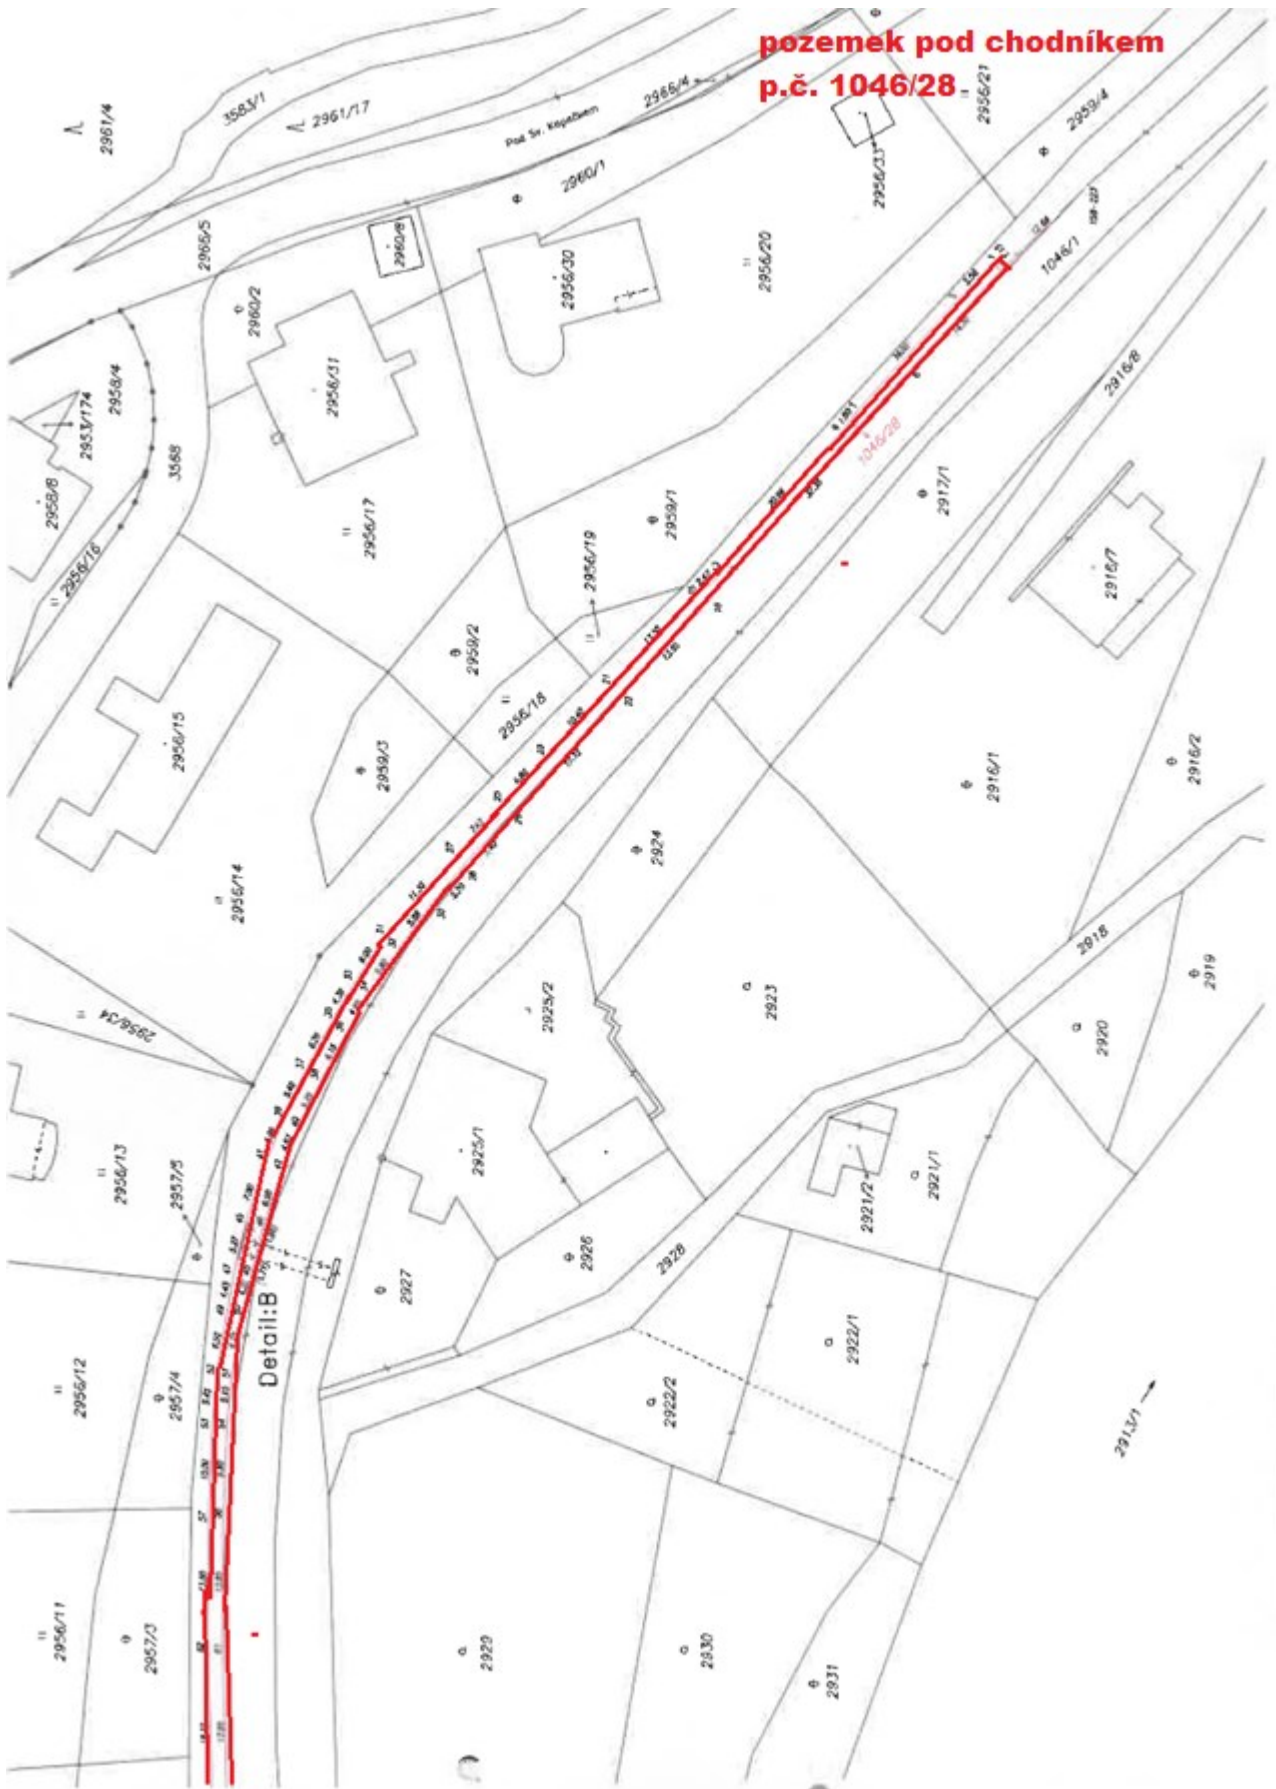

**pozemek pod chodníkem
p.č. 1046/28**

Detail:A

Detail:B

Detail:A

K. J. Kodaň
K. J. Páruče

**pozemek pod chodníkem
p.č. 1046/28**

**pozemek pod svahem
p.č. 1046/29**

část 1

**pozemek pod svahem
p.č. 1046/29**