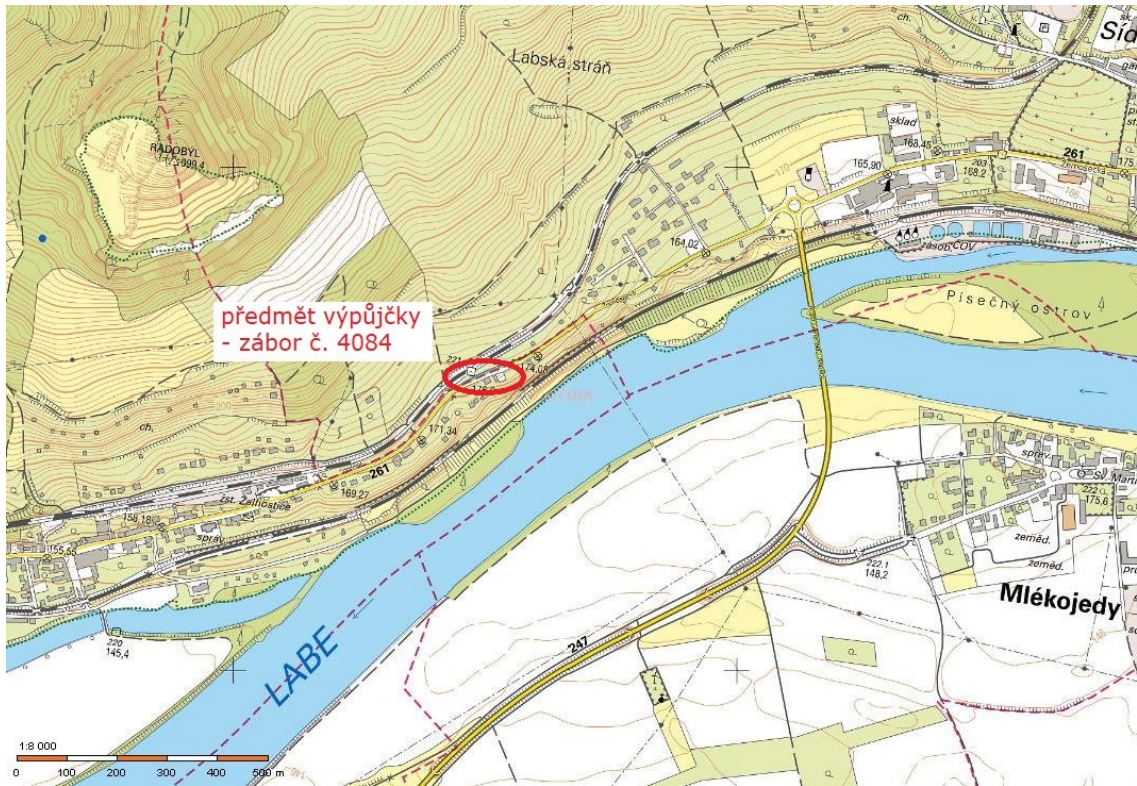

Příloha č. 1 – Specifikace výpůjčky
Situční plánek v k. ú. Křešice u Litoměřic

kopie katastrální mapy p. p. č. 627/1

Situační plánec v k. ú. Litoměřice

kopie katastrální mapy p. p. č. 4620/1 – část 1

kopie katastrální mapy p. p. č. 4620/1 – část 2

Situační pláněk p. p. č. 5039/2

kopie katastrální mapy p. p. č. 5039/2

Situační plánec v k. ú. Žalhostice

kopie katastrální mapy p. p. č. 1380/13

Situační plánec v k. ú. Žalhostice

kopie katastrální mapy p. p. č. 1391/6