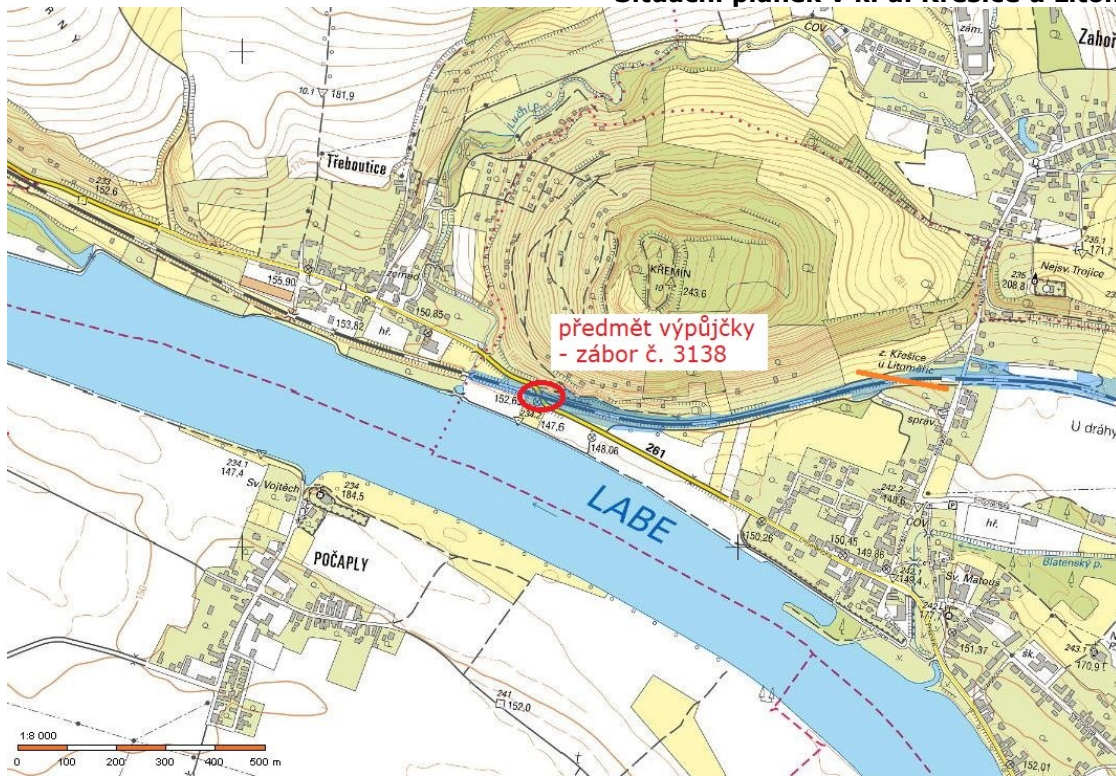

Příloha č. 1 – Specifikace výpůjčky
Situční plánek v k. ú. Křešice u Litoměřic

kopie katastrální mapy p. p. č. 627/1

Situační plánec v k. ú. Litoměřice

kopie katastrální mapy p. p. č. 4620/1 – část 1

kopie katastrální mapy p. p. č. 4620/1 – část 2

Situační pláněk p. p. č. 5039/2

kopie katastrální mapy p. p. č. 5039/2

Situační plánec v k. ú. Žalhostice

kopie katastrální mapy p. p. č. 1380/13

Situační plánec v k. ú. Žalhostice

kopie katastrální mapy p. p. č. 1391/6

Situační pláněk v k. ú. Libochovany

kopie katastrální mapy p. p. č. 857/1

kopie katastrální mapy p. p. č. 1404

kopie katastrální mapy p. p. č. 1400/1

kopie katastrální mapy p. p. č. 1411/1

Situační plánec v k. ú. Velké Žernoseky