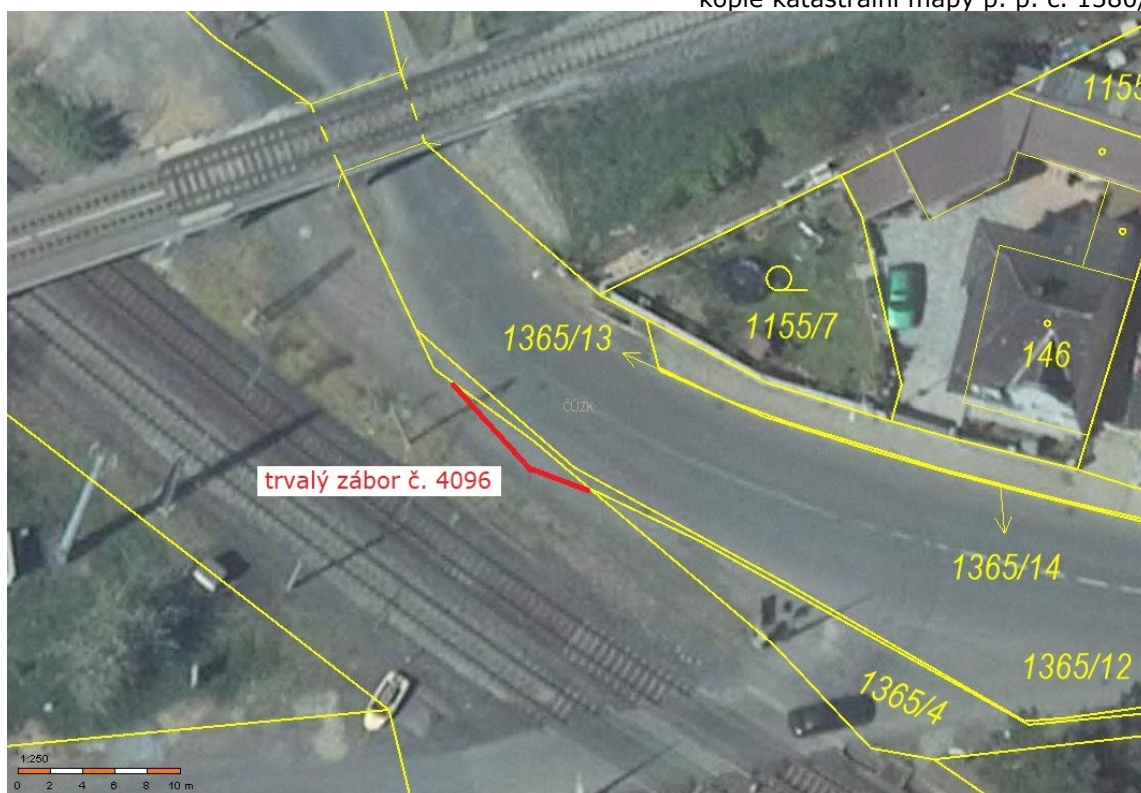

Příloha č. 1 – Specifikace výpůjčky
Situční plánek v k. ú. Křešice u Litoměřic

kopie katastrální mapy p. p. č. 627/1

Situační plánec v k. ú. Litoměřice

kopie katastrální mapy p. p. č. 4620/1 – část 1

kopie katastrální mapy p. p. č. 4620/1 – část 2

Situační pláněk p. p. č. 5039/2

kopie katastrální mapy p. p. č. 5039/2

Situační plánec v k. ú. Žalhostice

kopie katastrální mapy p. p. č. 1380/13

Situační plánec v k. ú. Žalhostice

kopie katastrální mapy p. p. č. 1391/6

Situační pláněk v k. ú. Libochovany

kopie katastrální mapy p. p. č. 857/1

kopie katastrální mapy p. p. č. 1404

kopie katastrální mapy p. p. č. 1400/1

kopie katastrální mapy p. p. č. 1411/1

Situační plánec v k. ú. Velké Žernoseky