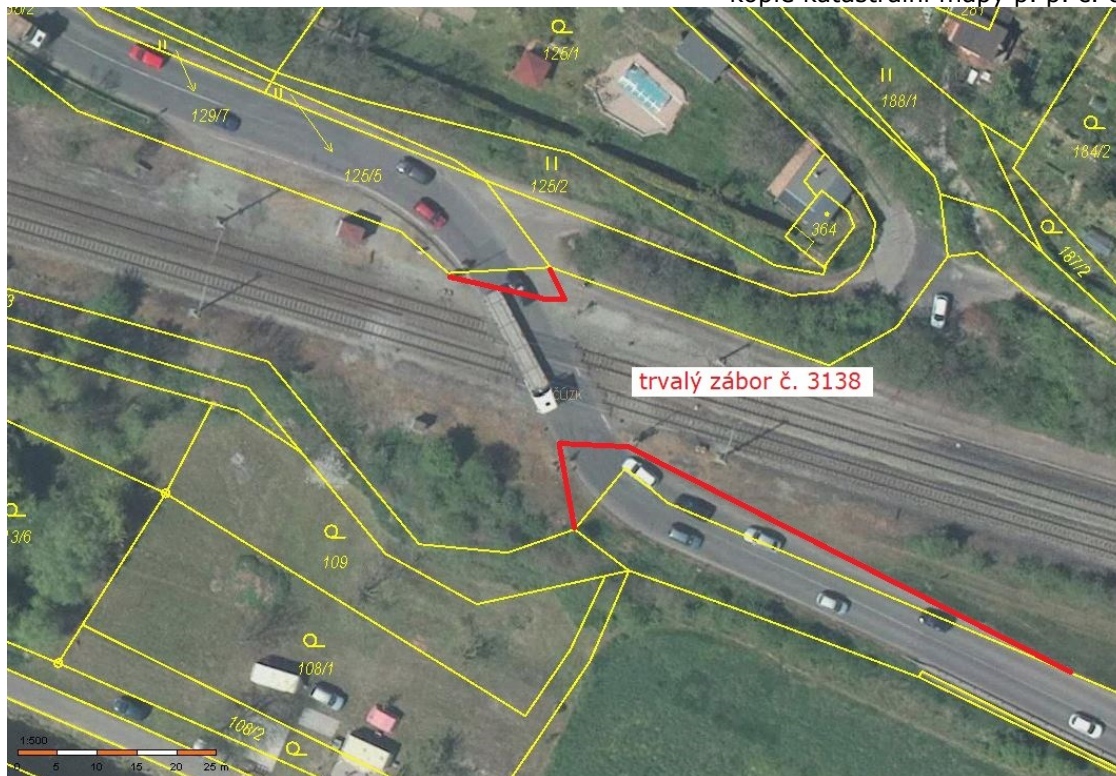

Příloha č. 1 – Specifikace výpůjčky
Situční plánek v k. ú. Křešice u Litoměřic

kopie katastrální mapy p. p. č. 627/1

Situační plánec v k. ú. Litoměřice

kopie katastrální mapy p. p. č. 4620/1 – část 1

kopie katastrální mapy p. p. č. 4620/1 – část 2

Situační pláněk p. p. č. 5039/2

kopie katastrální mapy p. p. č. 5039/2

Situační plánec v k. ú. Žalhostice

kopie katastrální mapy p. p. č. 1380/13

Situační plánec v k. ú. Žalhostice

kopie katastrální mapy p. p. č. 1391/6

Situační pláněk v k. ú. Libochovany

kopie katastrální mapy p. p. č. 857/1

kopie katastrální mapy p. p. č. 1404

kopie katastrální mapy p. p. č. 1400/1

kopie katastrální mapy p. p. č. 1411/1

Situační plánec v k. ú. Velké Žernoseky