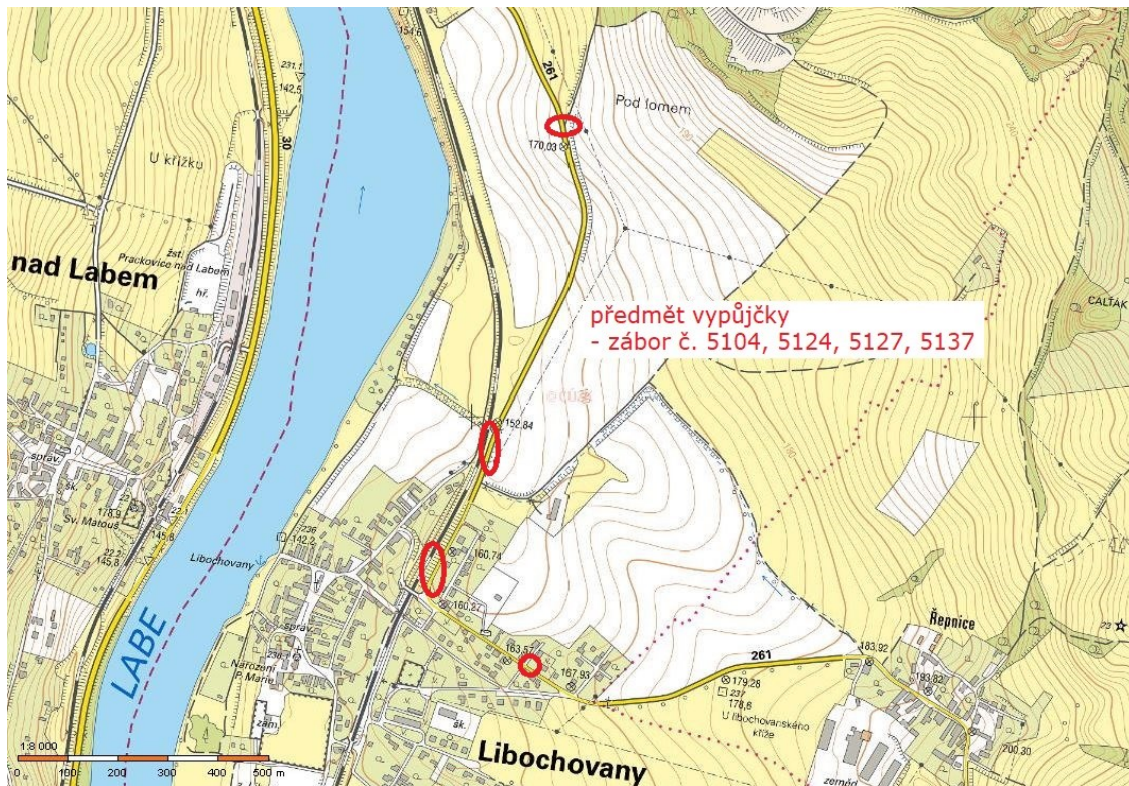

Situační pláněk v k. ú. Libochovany

kopie katastrální mapy p. p. č. 857/1