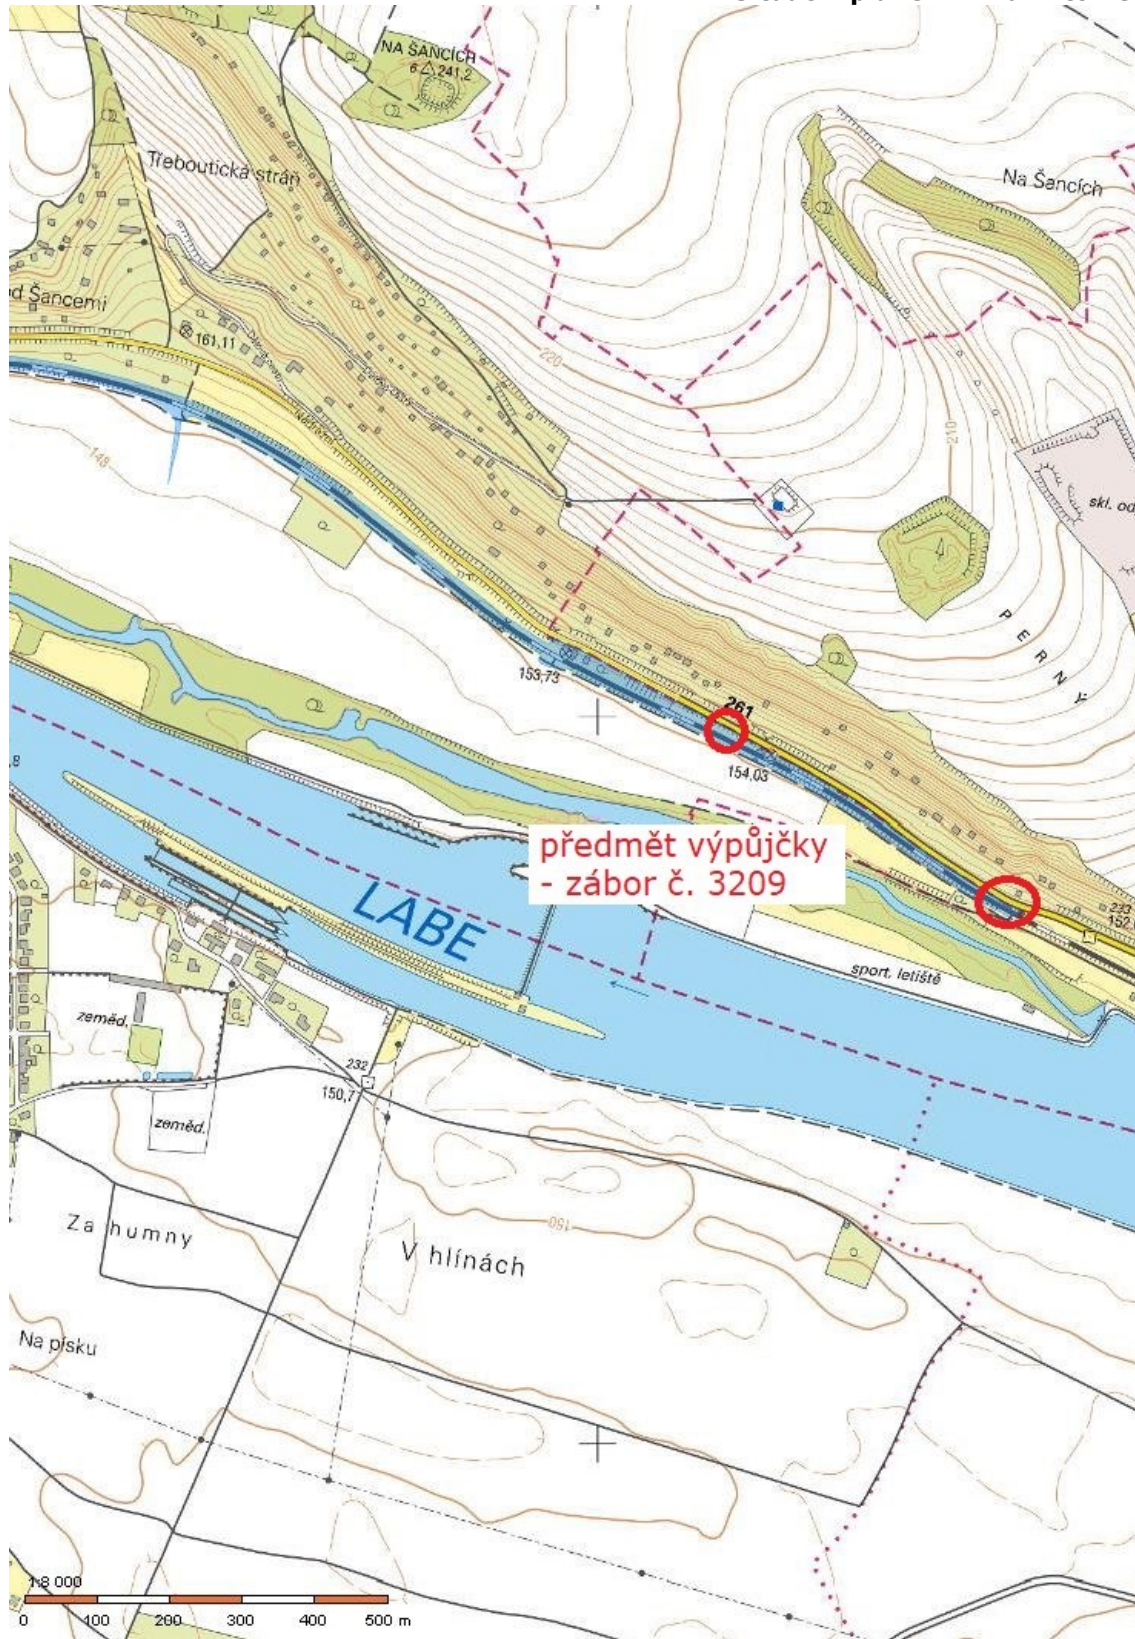

Příloha č. 1 – Specifikace výpůjčky
Situční plánek v k. ú. Křešice u Litoměřic

kopie katastrální mapy p. p. č. 627/1

Situační plánec v k. ú. Litoměřice

kopie katastrální mapy p. p. č. 4620/1 – část 1

kopie katastrální mapy p. p. č. 4620/1 – část 2

Situační pláněk p. p. č. 5039/2

kopie katastrální mapy p. p. č. 5039/2

Situační plánec v k. ú. Žalhostice

kopie katastrální mapy p. p. č. 1380/13

Situační plánec v k. ú. Žalhostice

kopie katastrální mapy p. p. č. 1391/6

Situační pláněk v k. ú. Libochovany

kopie katastrální mapy p. p. č. 857/1

kopie katastrální mapy p. p. č. 1404

kopie katastrální mapy p. p. č. 1400/1

kopie katastrální mapy p. p. č. 1411/1

Situační plánec v k. ú. Velké Žernoseky