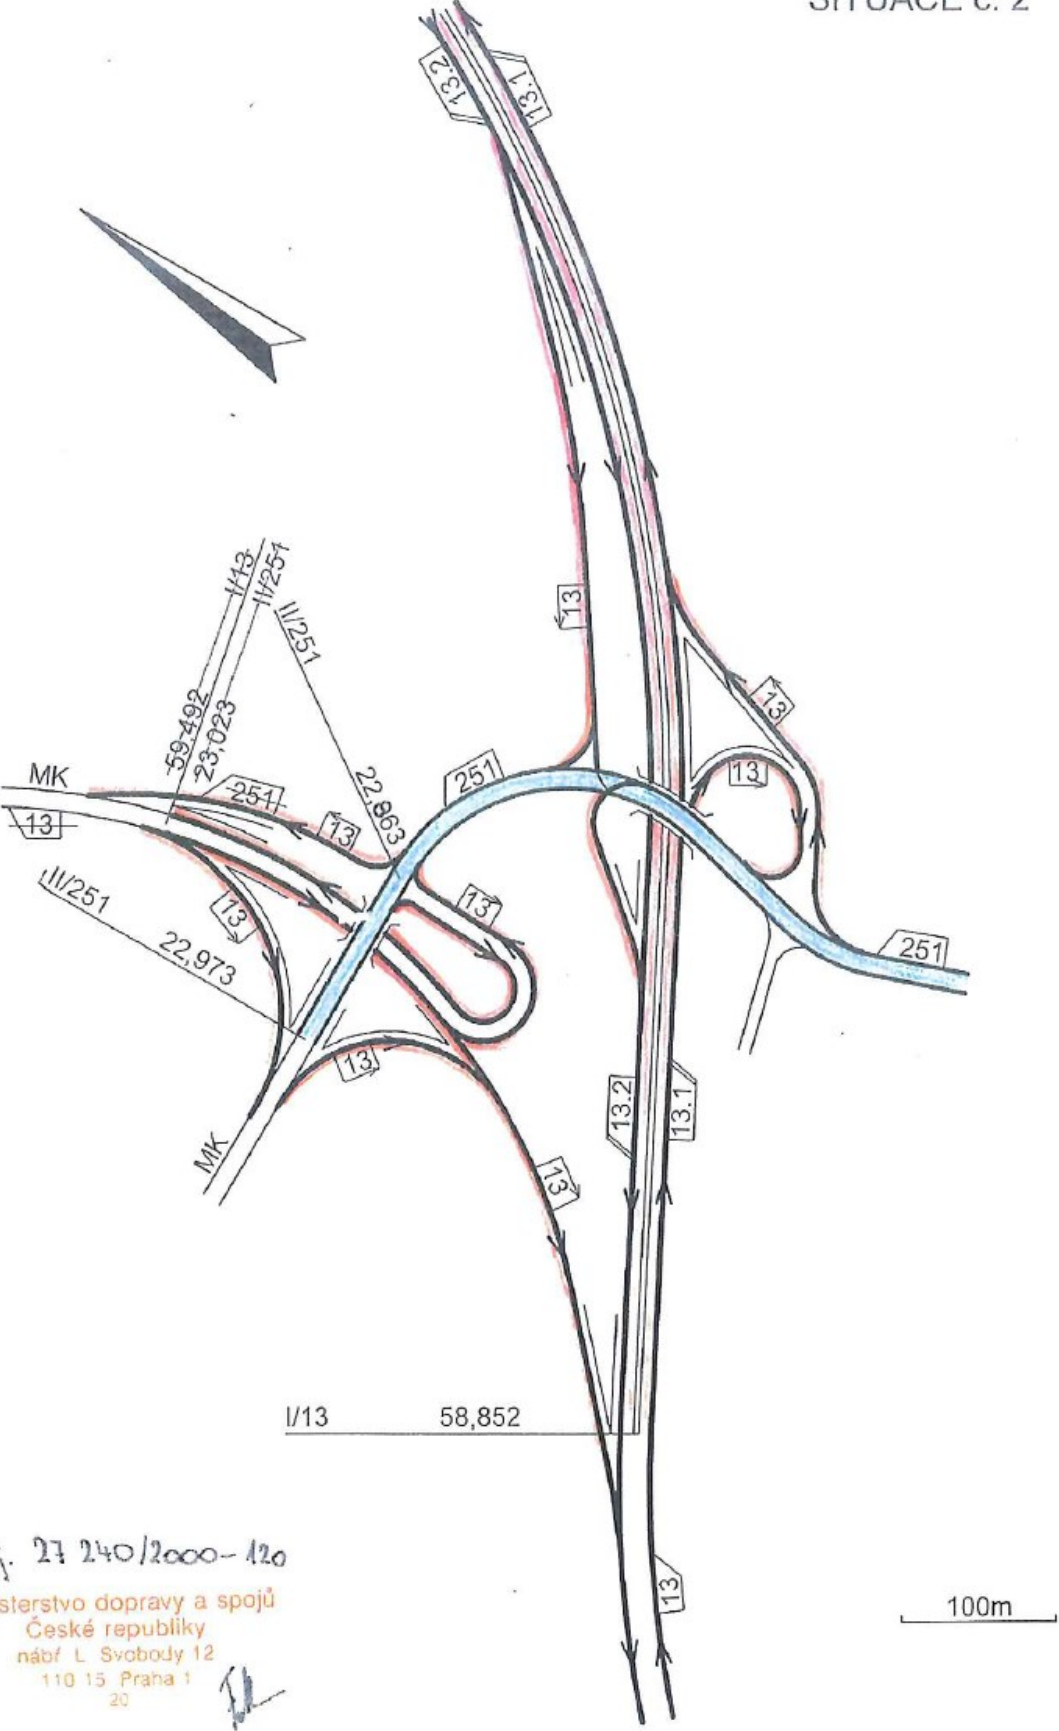

**k.ú. Chomutov I + k.ú. Jirkov  
pozemky pro převod z I/13 do II/251**

SITUACE č. 2

K ž.j. 27 240/2000-120  
Ministerstvo dopravy a spojů  
České republiky  
nář L Svobody 12  
110 15 Praha 1  
20