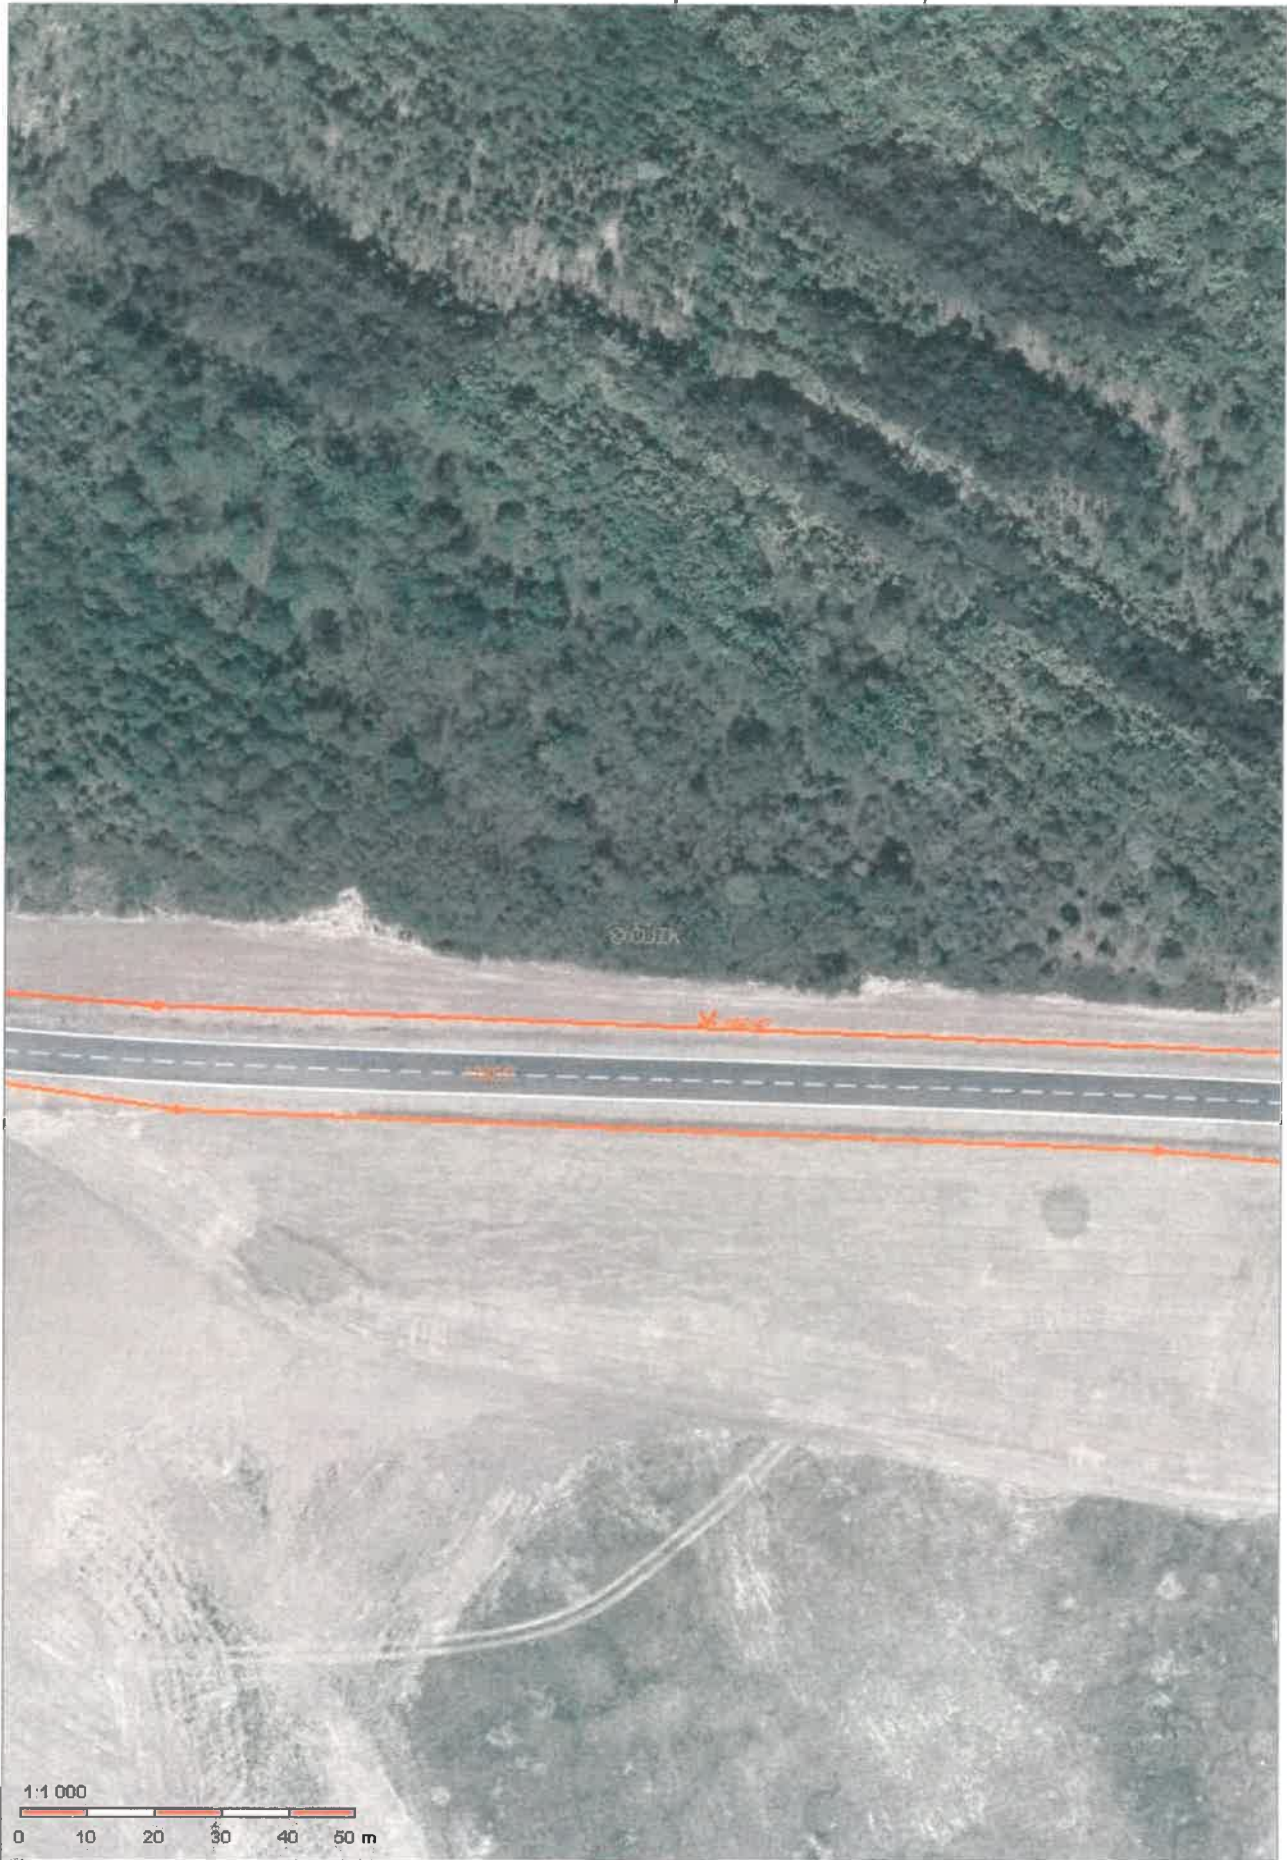

KA MOTOVENKA

p.č. 409 - 2162 m<sup>2</sup>

milnice č. III/25816

KU RADOVESICE U BÍLINĚ p.č. 1732/2 - 3812 m<sup>2</sup>

silnice č. III/25816

KU RADOVESICE U BÍLINY p.č. 1732/4- 5403m<sup>2</sup>

silnice č. III/25816

KU RADOVESICE U BÍLINY p.č. 1732/6 - 3546 m<sup>2</sup>

silnice č. III/25816

KU' RADOVESICE U BILINY p.č. 1732/8 - 2759m<sup>2</sup>

silnice č. III/25816

KU RADOVESICE U BÍLINY p.č. 1732/10 - 5497 m<sup>2</sup>

silnice č. III/25816