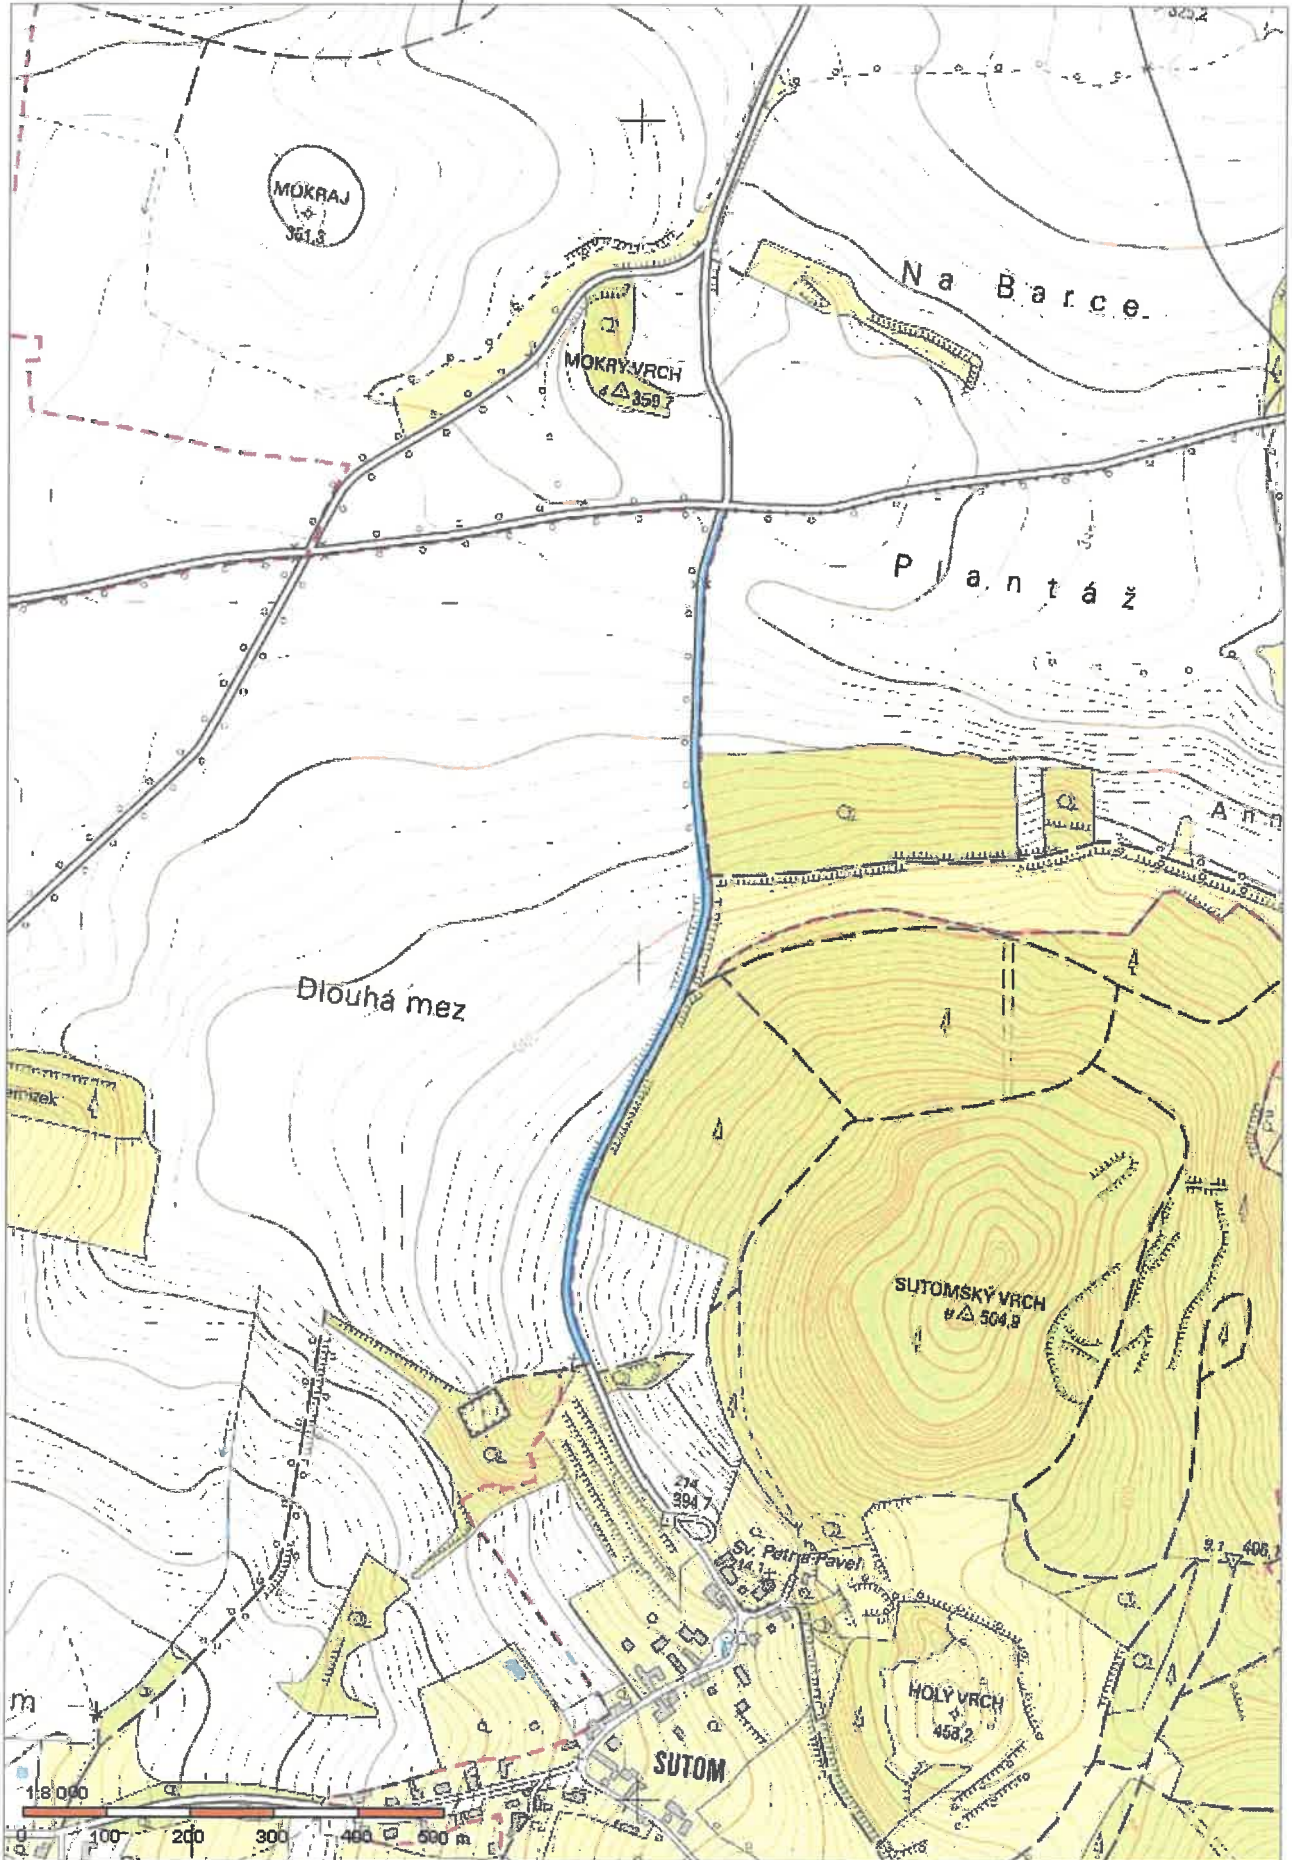

KÚ VLASTISLAV p.č. 273/3 - 450 m²

silnice č. III | 2587

KU VLASTI SLAV -č. 1054 - 7970 m²

pláň č. III/23764