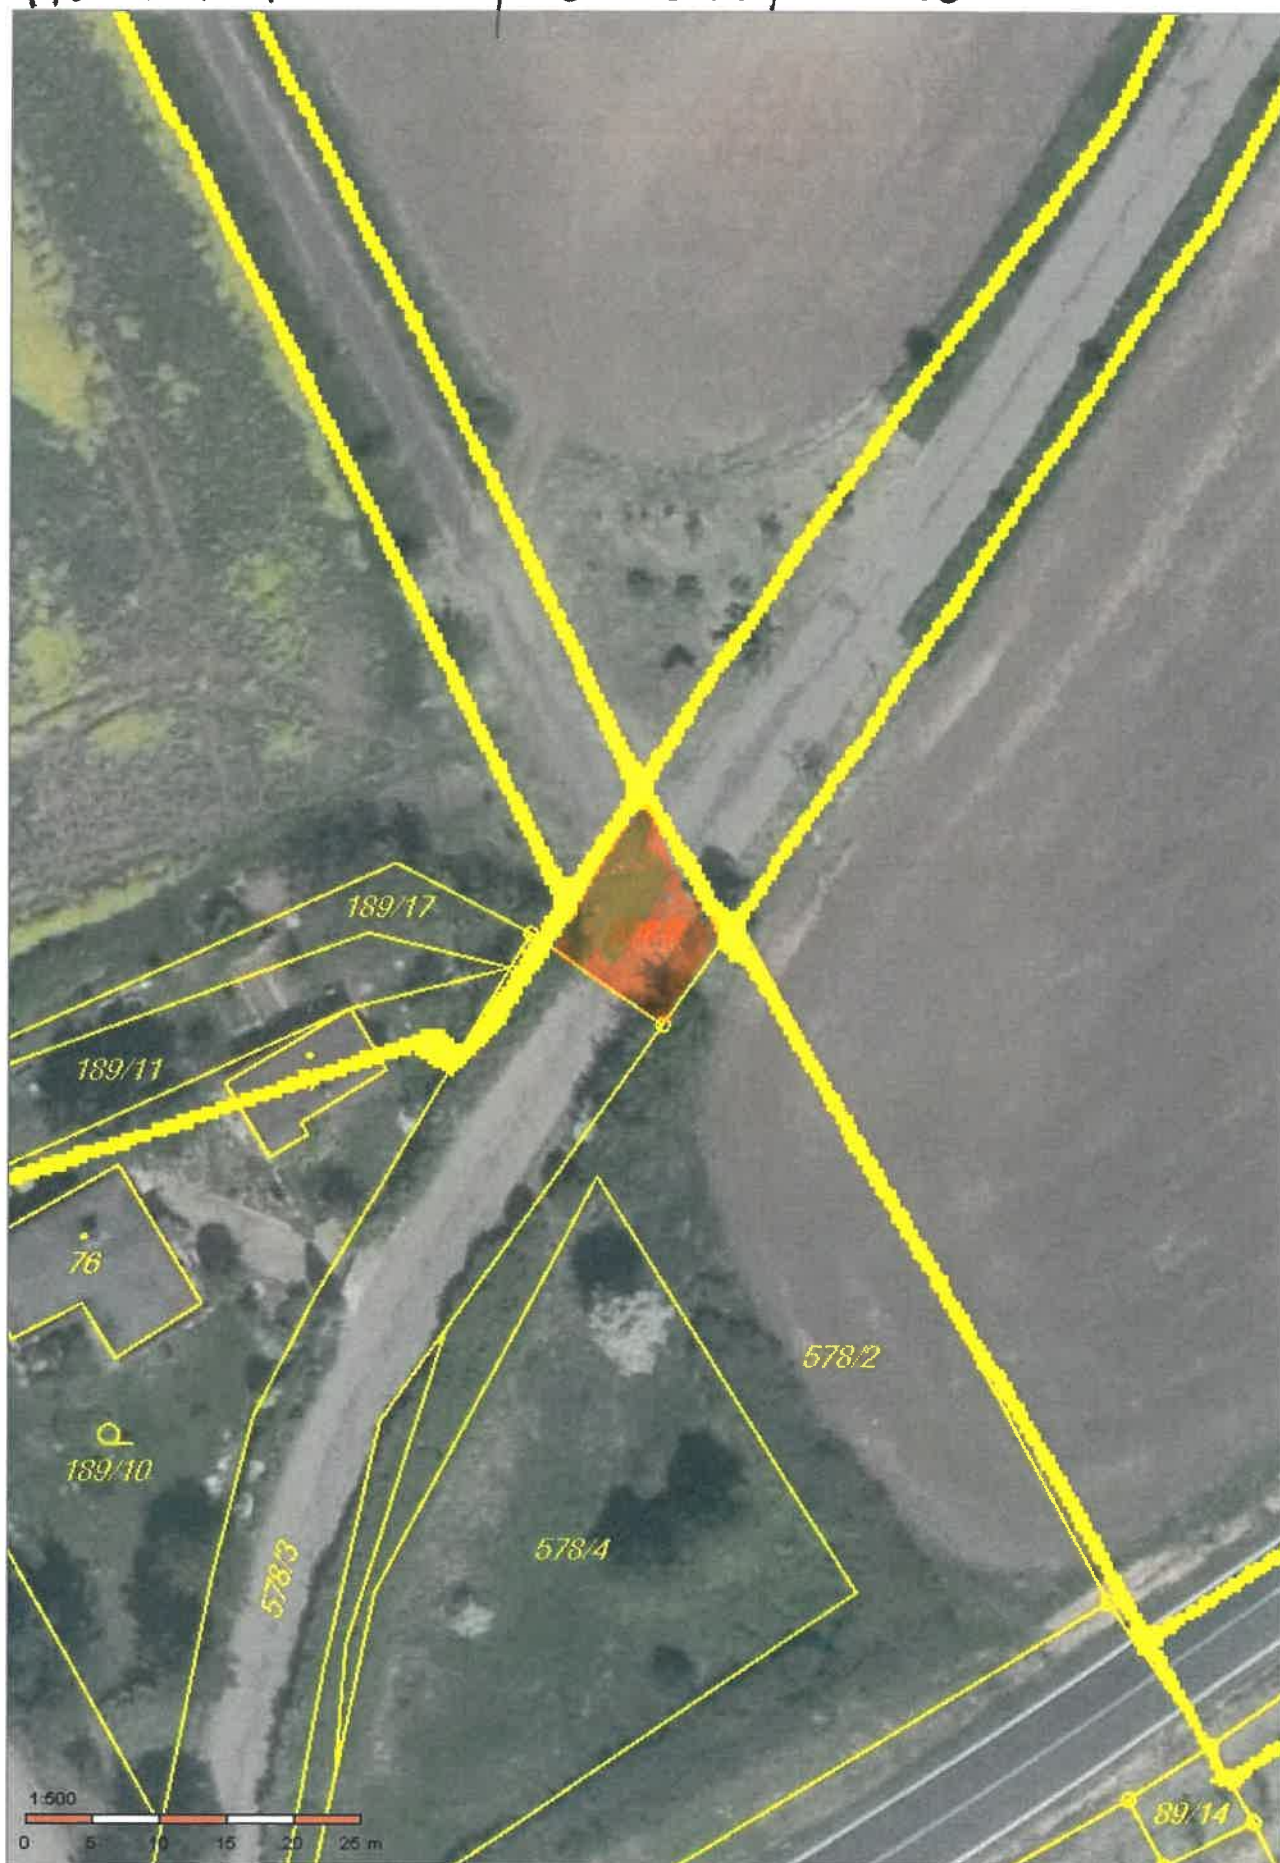

KU SKRŠÍN

p.č. 578/3 - 950m²

silnice č. III/5697

KU SKRSÍN p.č. 578/6 - 136 m²

sílnice č. III/5697