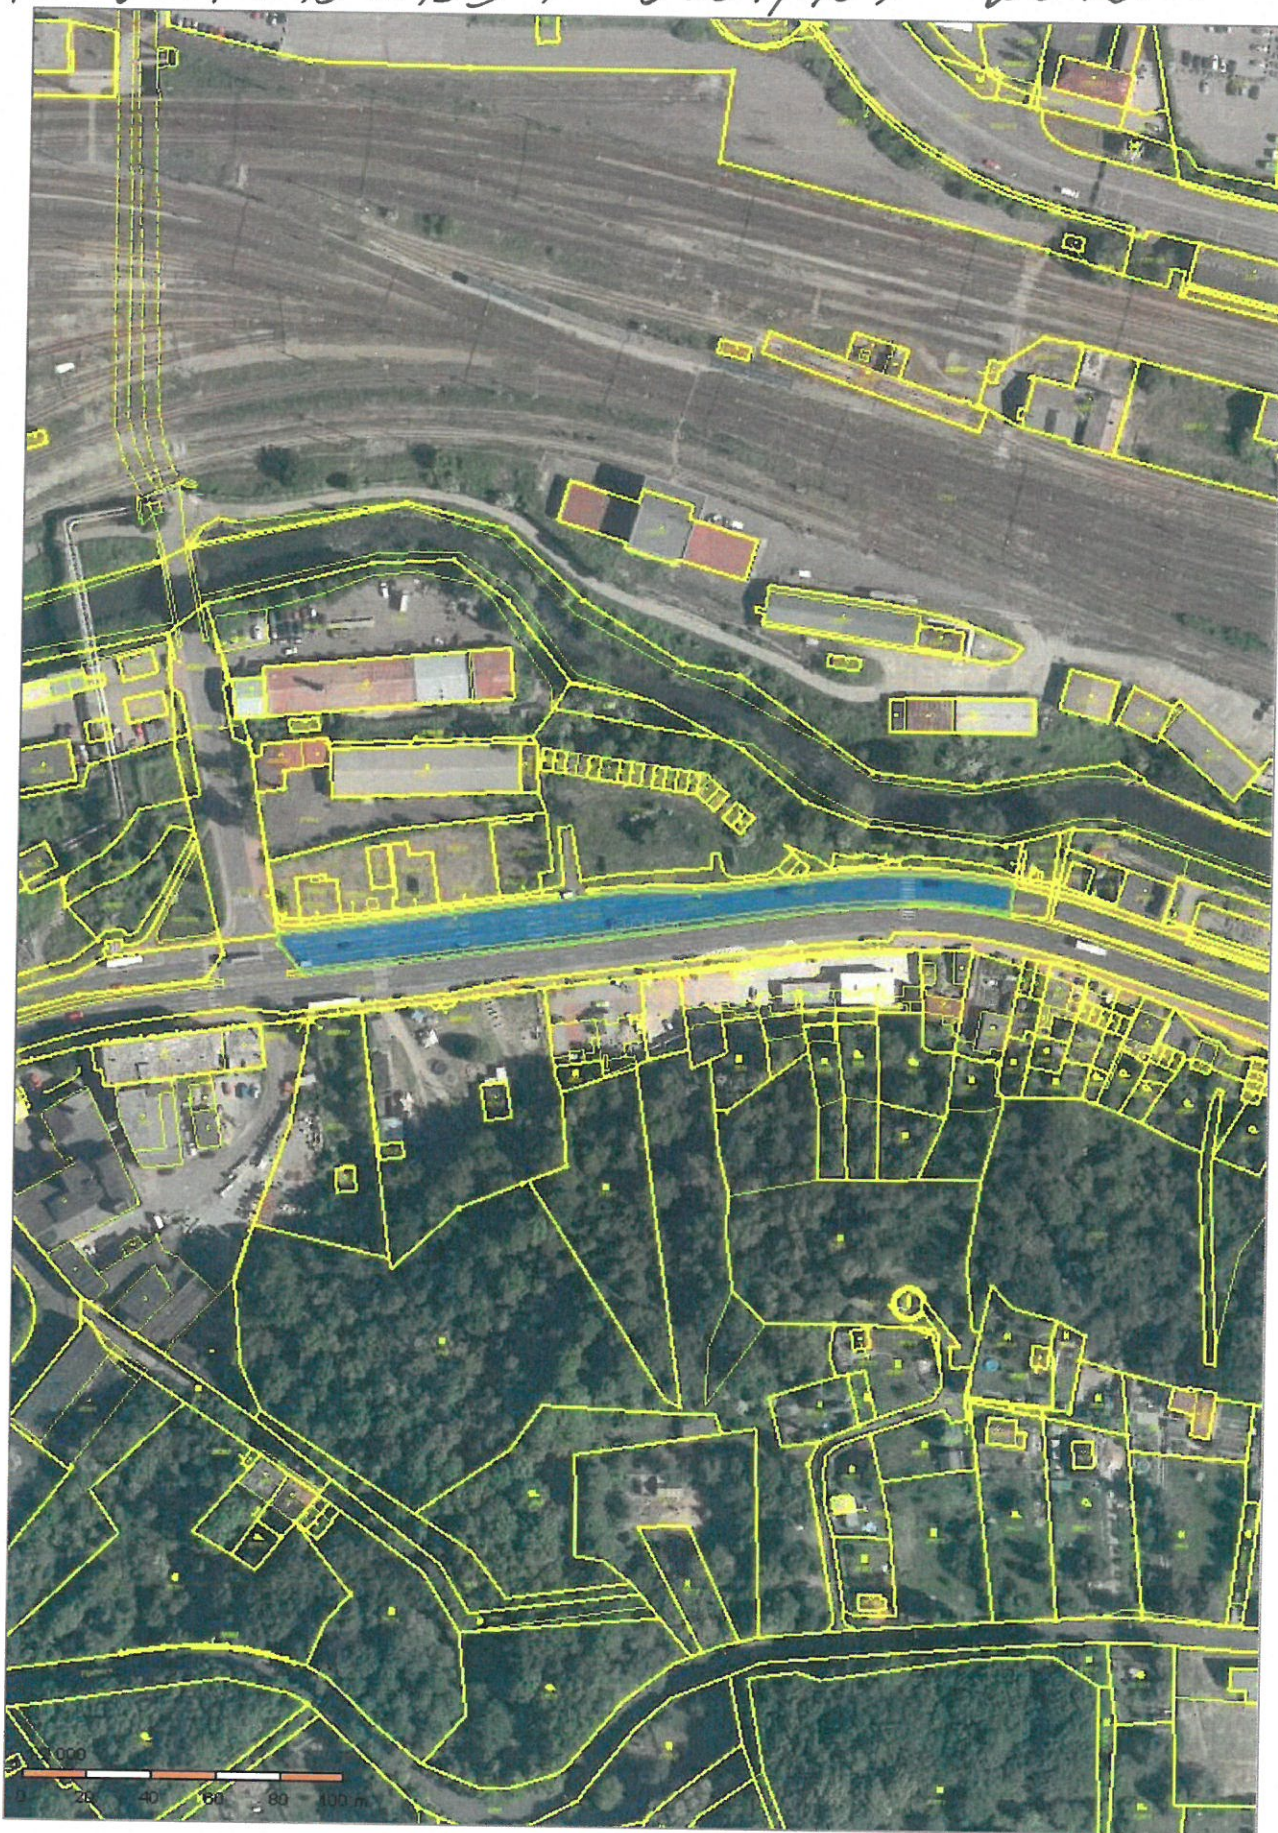

KU ÚSTÍ NAD LABEM p.č. 5307/100 - 1789m²

síli.e č. II/613

KU ÚSTÍ NAD LABEM 5307/107 - 2612 m²

mli.ee č. II/613

HU ÚSTÍ NAD LABEM p.č. 5307/117-87m² a p.č. 5307/119-251m²

silnice č. II/613