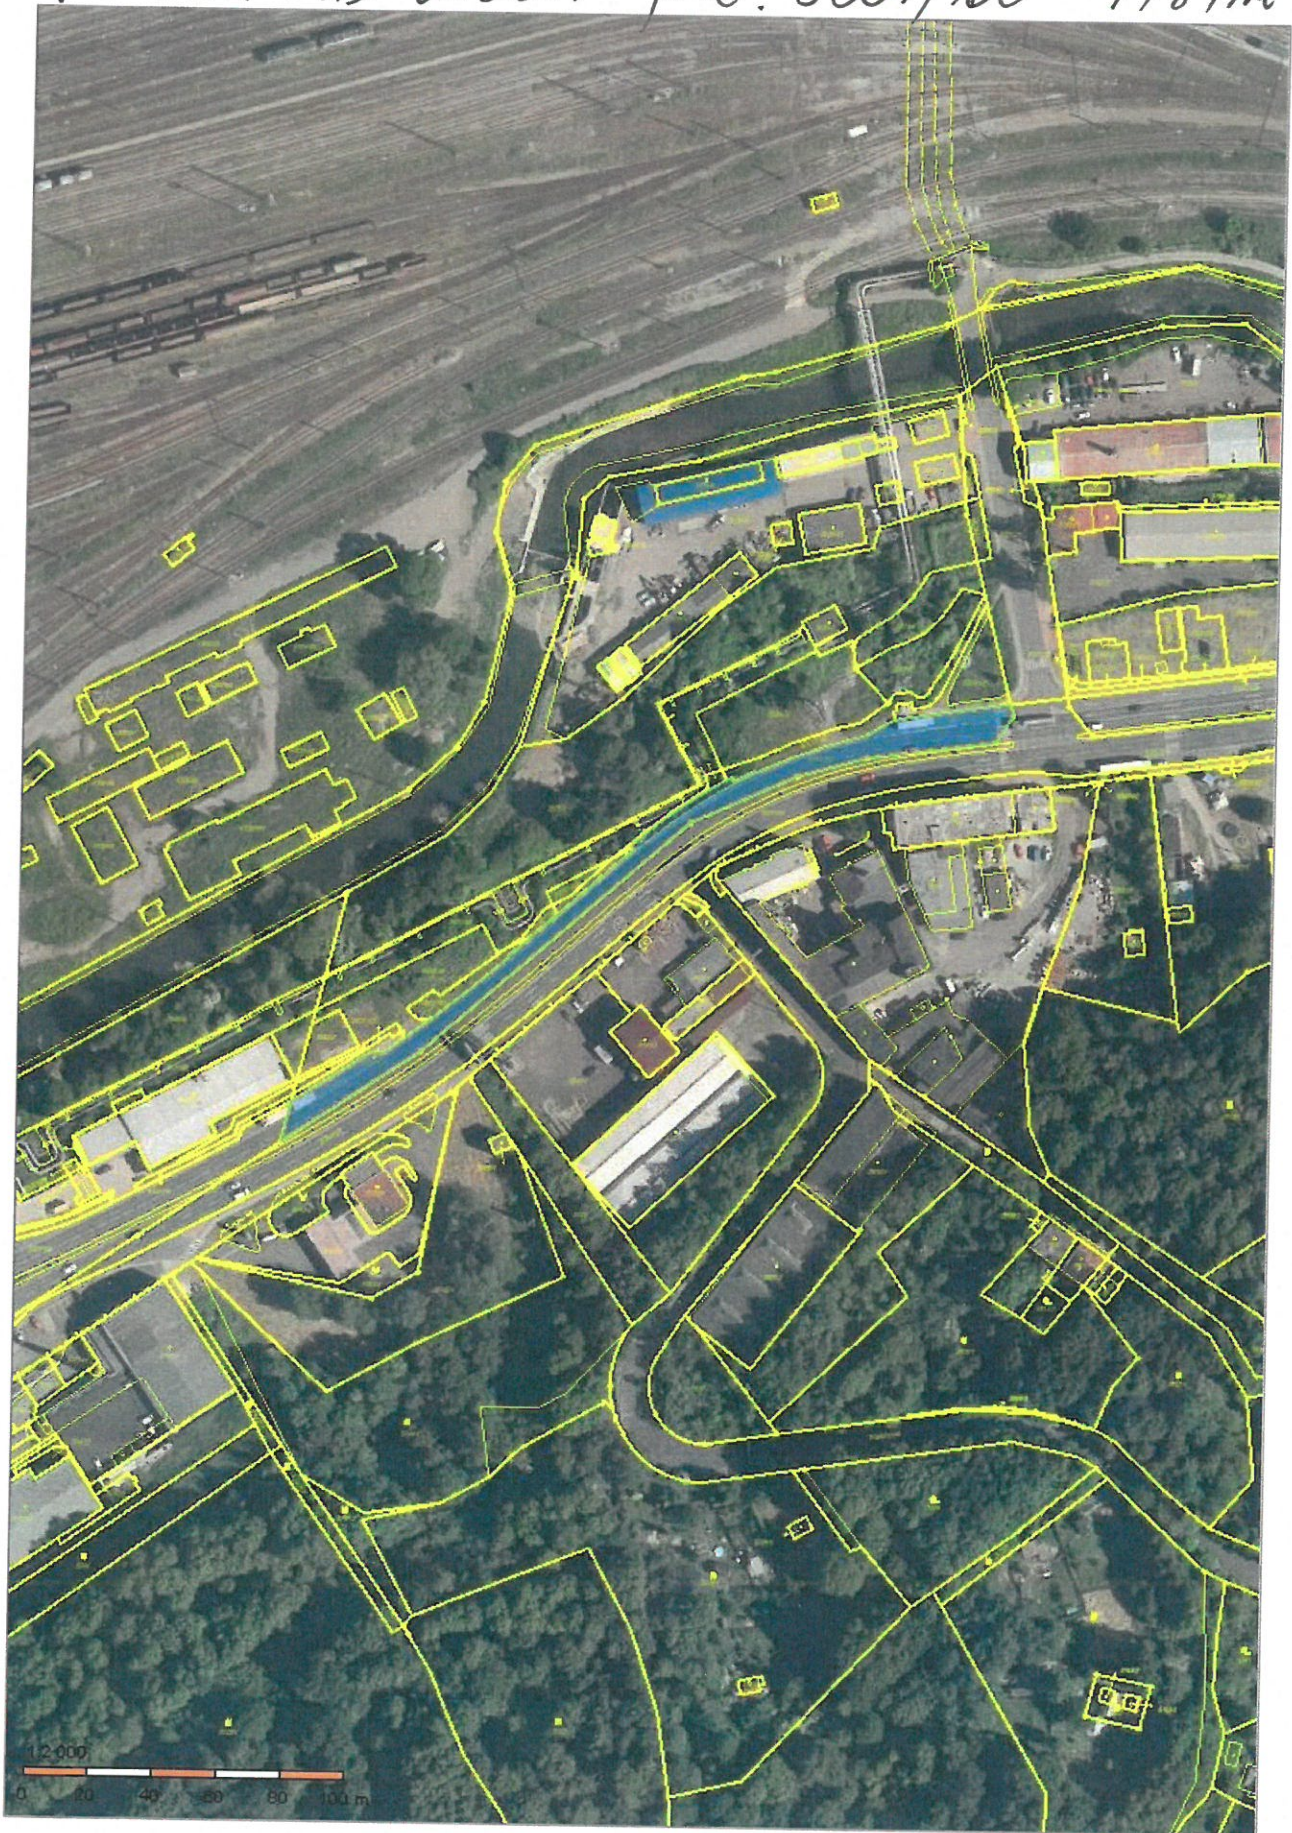

KU ÚSTÍ NAD LABEM p.č. 5307/100 - 1789m²

síli.e č. II/613

KU ÚSTÍ NAD LABEM 5307/107 - 2612 m²

mli.ee č. II/613

HU ÚSTÍ NAD LABEM p.č. 5307/117-87m² a p.č. 5307/119-251m²

silnice č. II/613