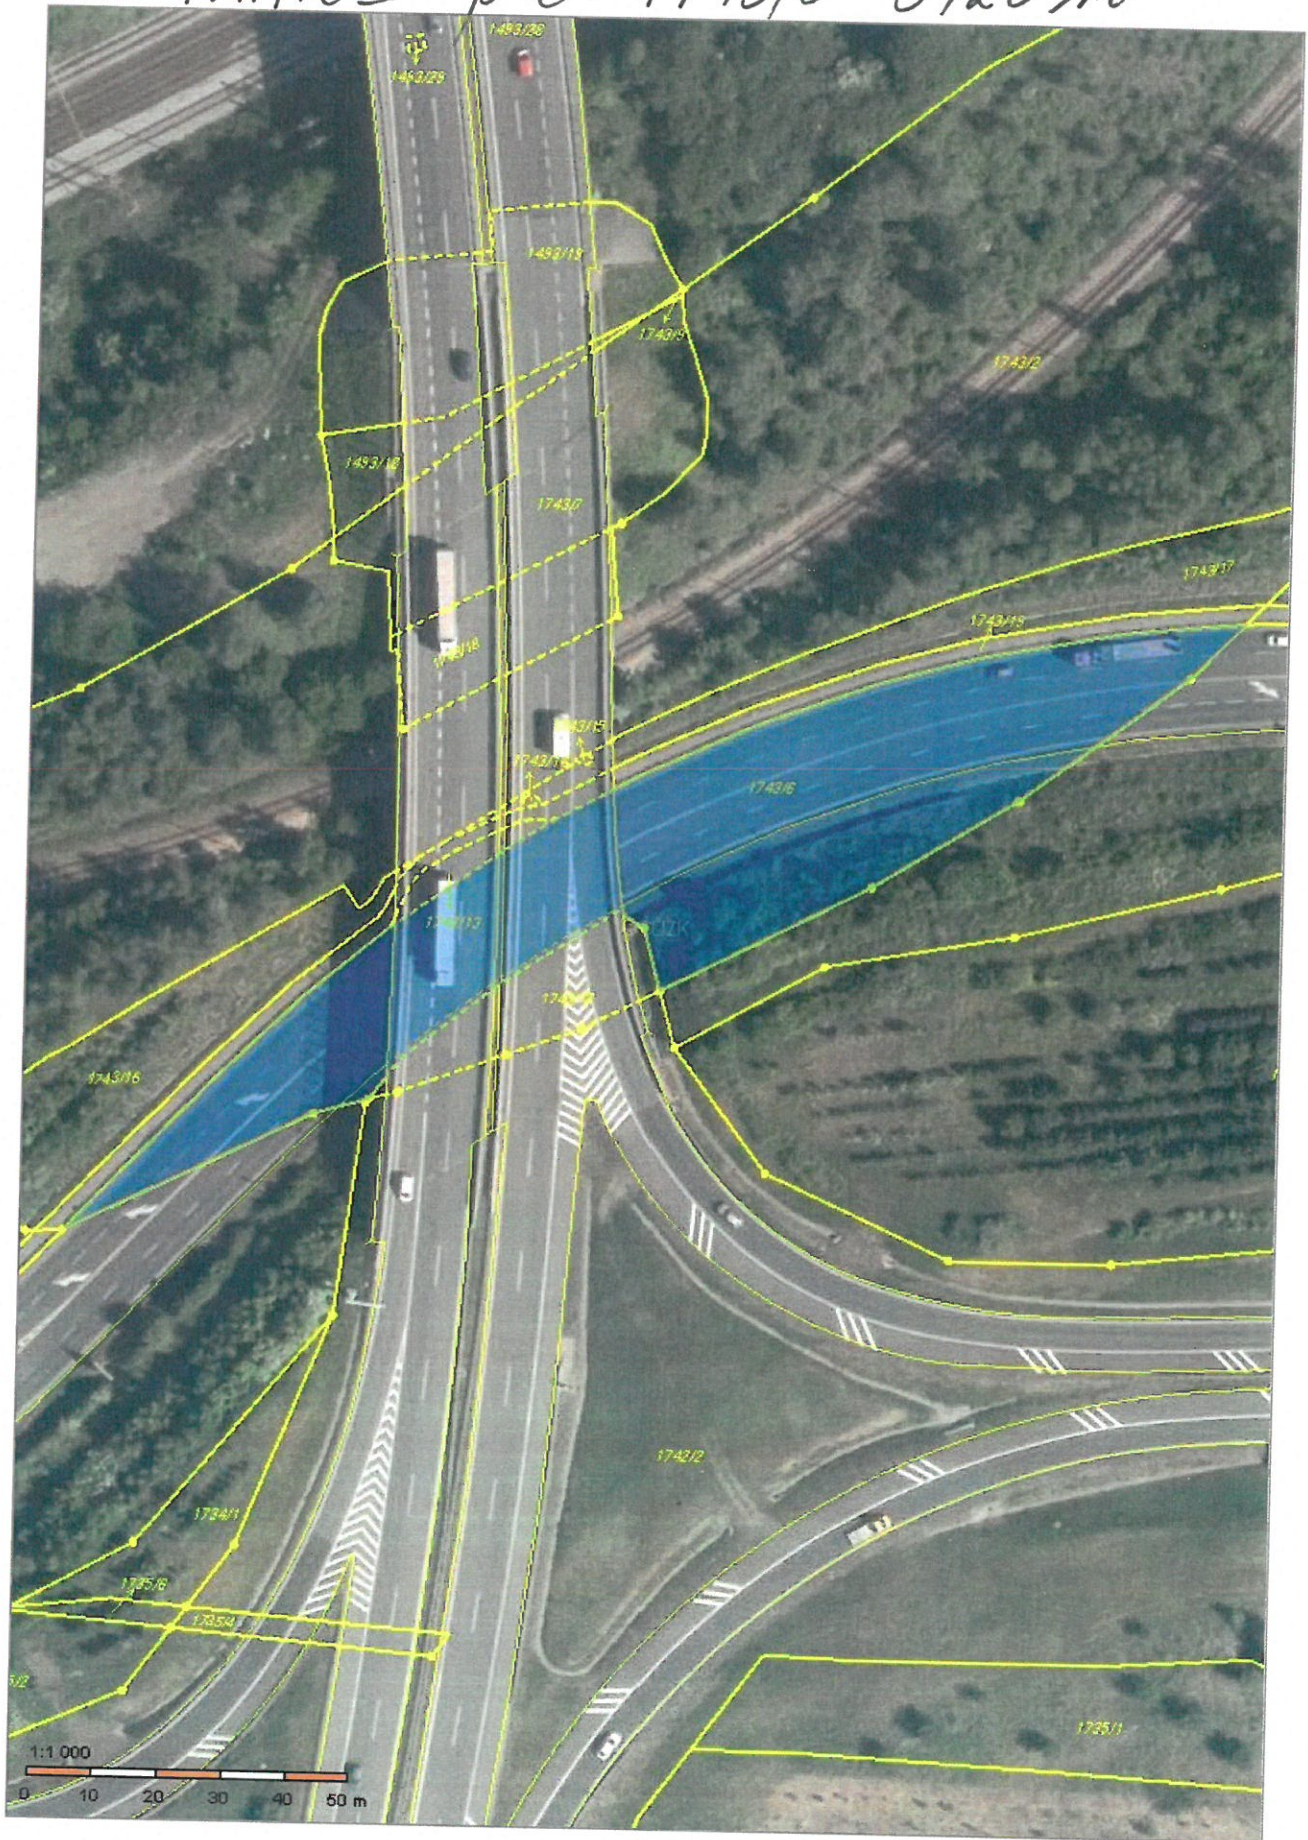

KU TRMICE p.č. 1743/6 - 3720 m²

sílnice č. II/613