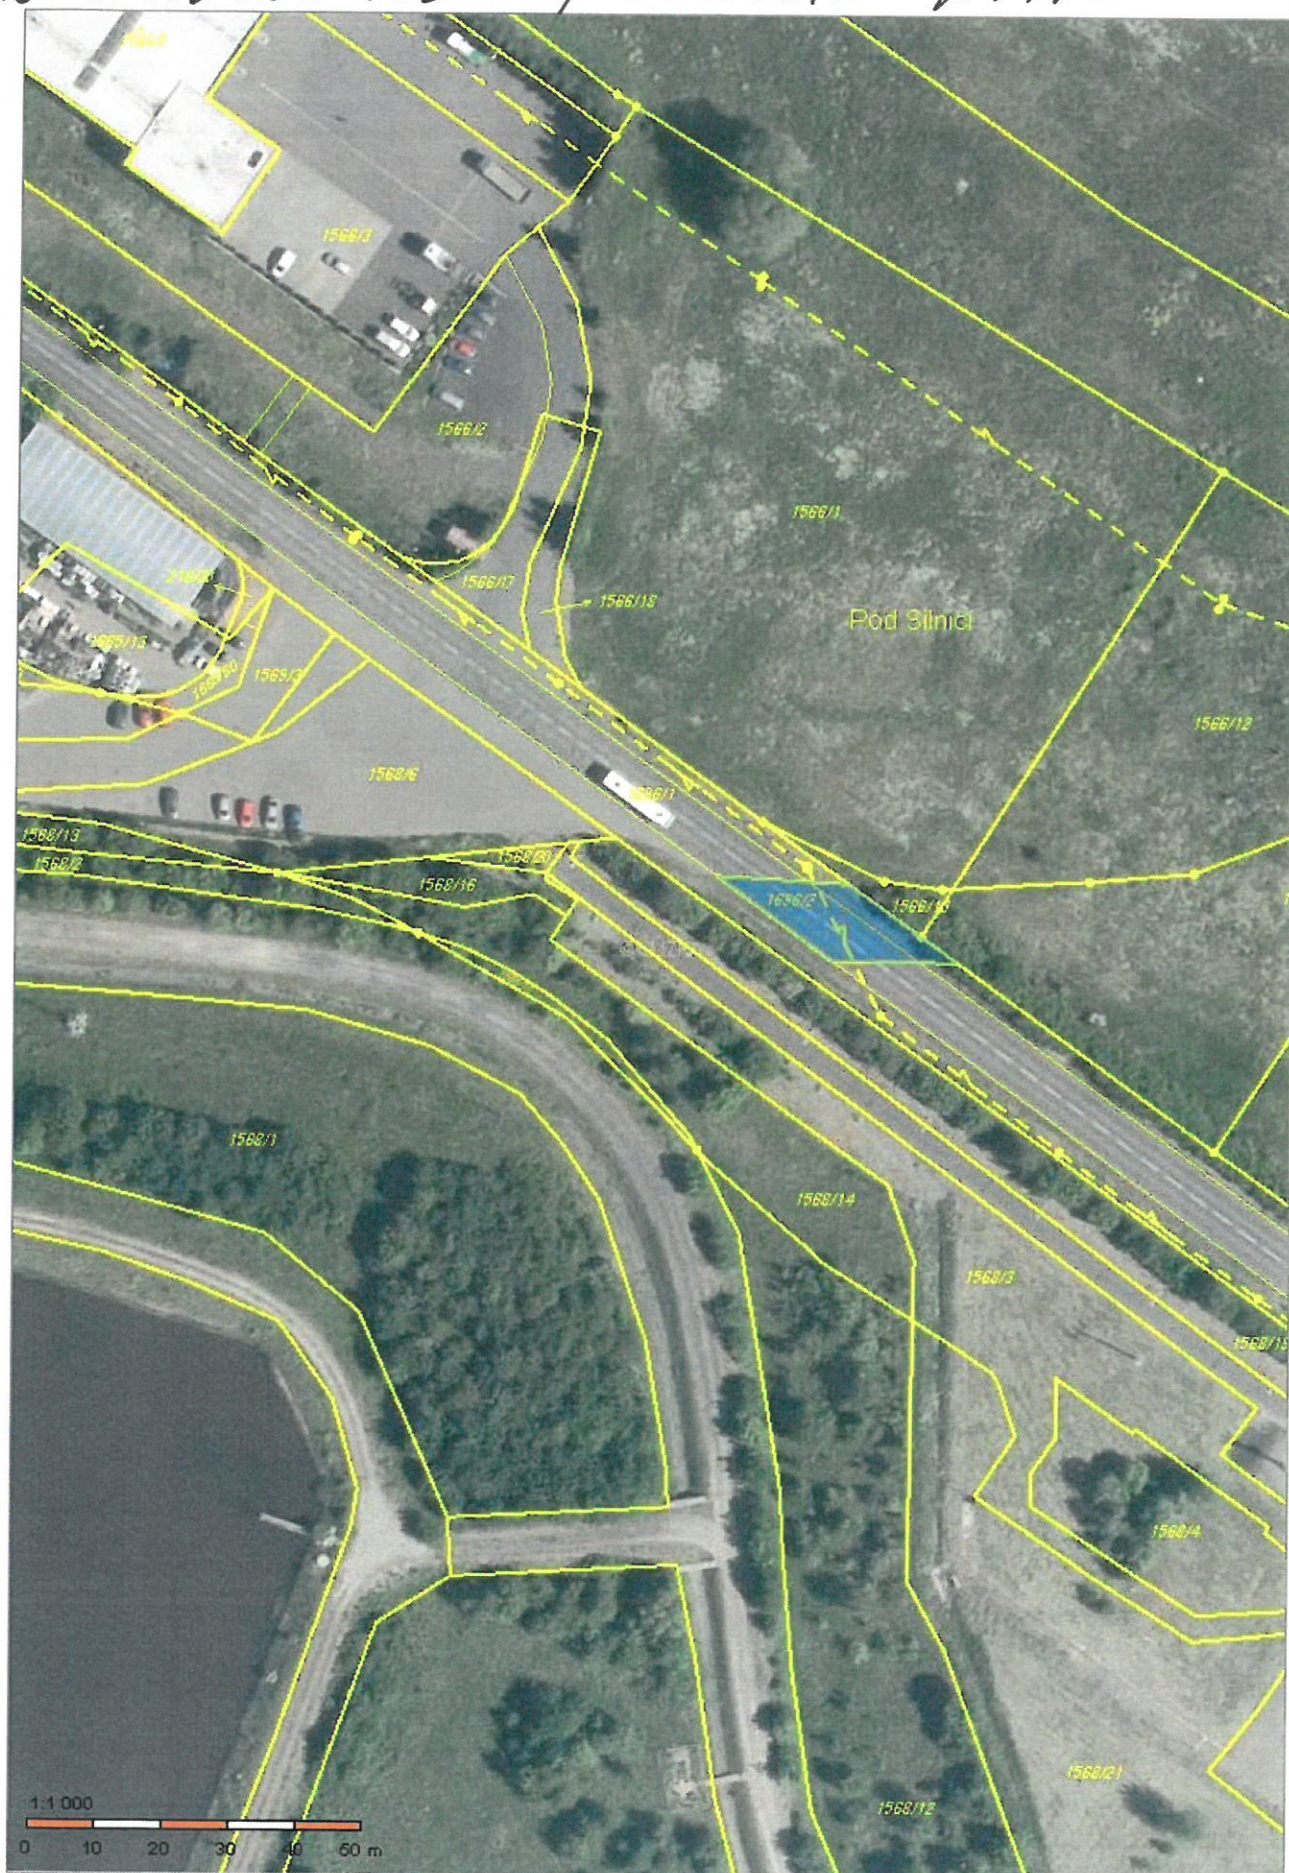

*WU EMABAŘOVICE p.č. 1696/2 - 219 m<sup>2</sup>*

*silnice č. II/253*