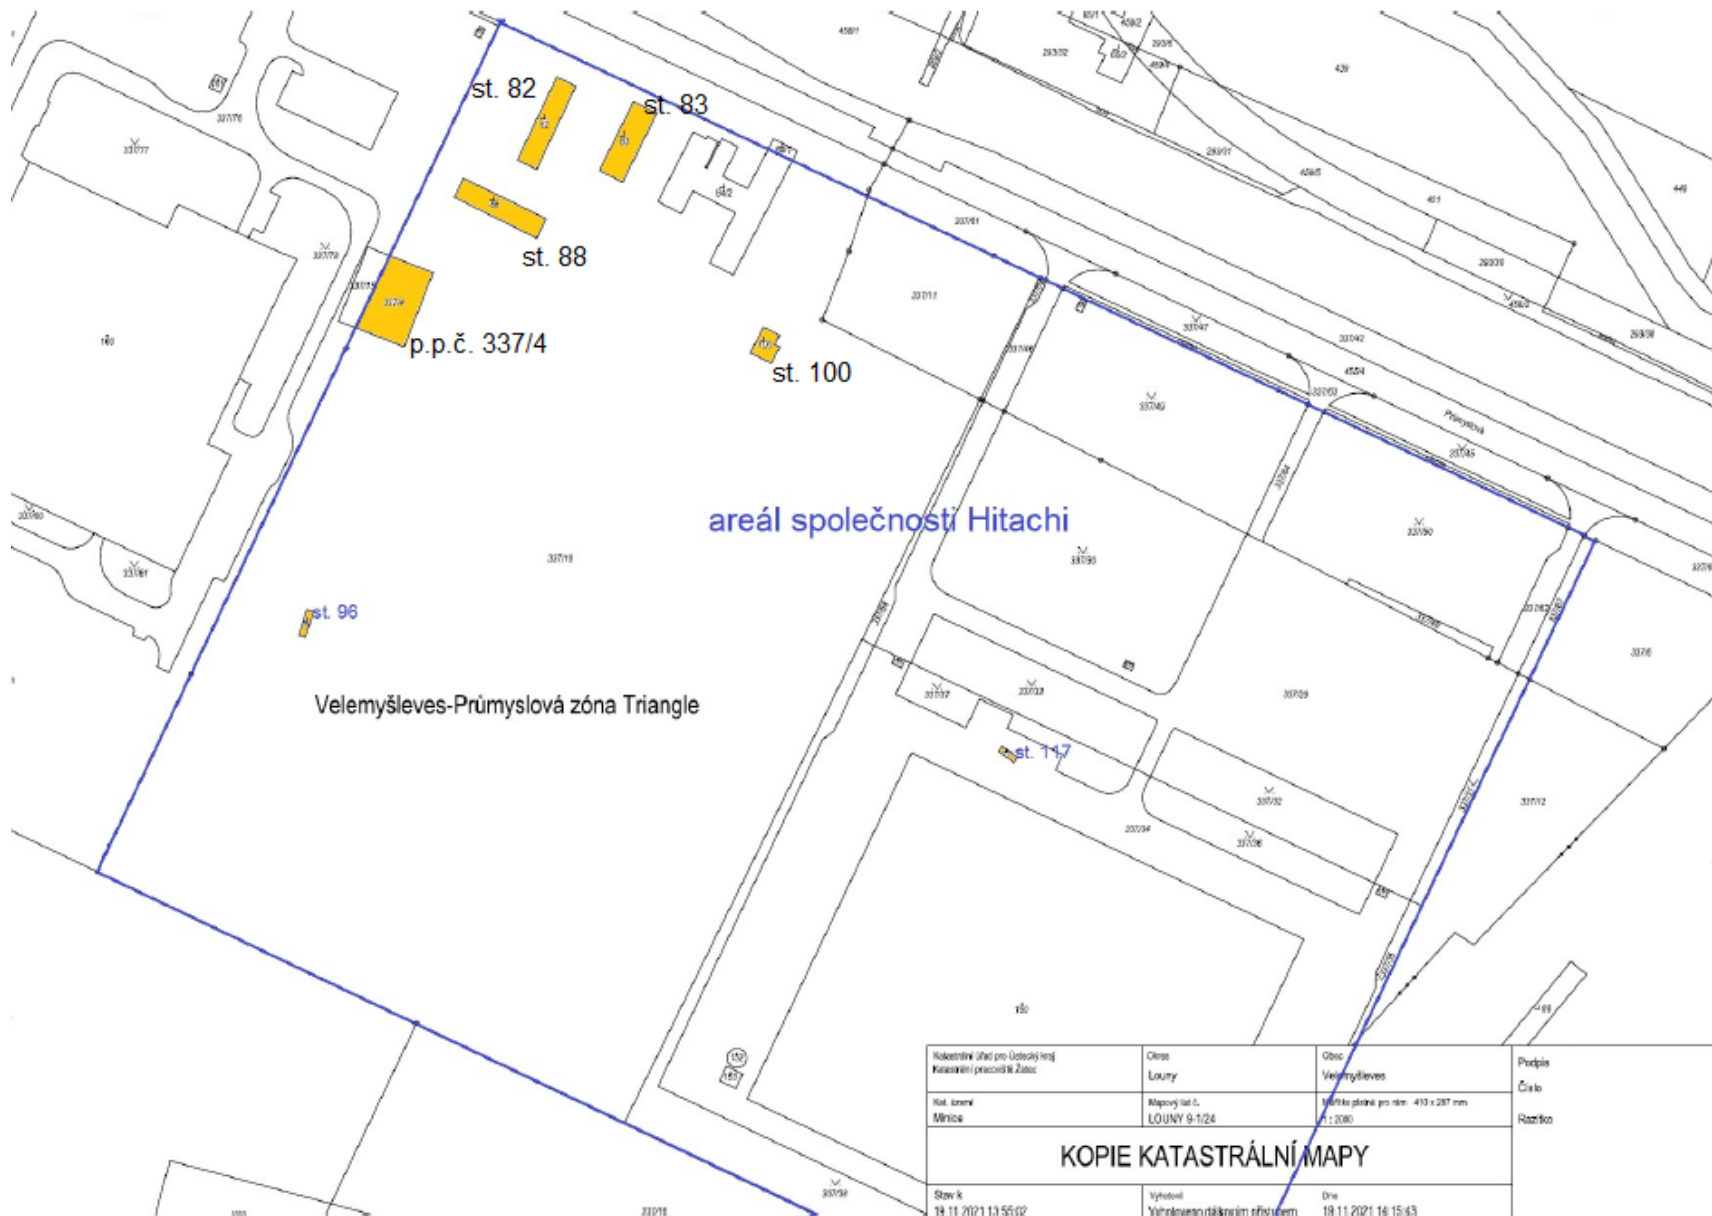

nezveřejněné pozemky v k.ú. Minice

Katastrální úřad pro Ústecký kraj Katastrální pracoviště Žatec	Okres Louny	Obec Velemyšleves	Podpis
Místní úřad Minice	Mapový list č. LOUNY 9-1/24	Měřítko pláně pro ním: 413 x 287 mm 1 : 2080	Číslo
KOPIE KATASTRÁLNÍ MAPY			
Stav k 14.11.2021 13:55:02	Vytvořil Větrhousková Kristína	Dne 18.11.2021 14:15:43	Razítko