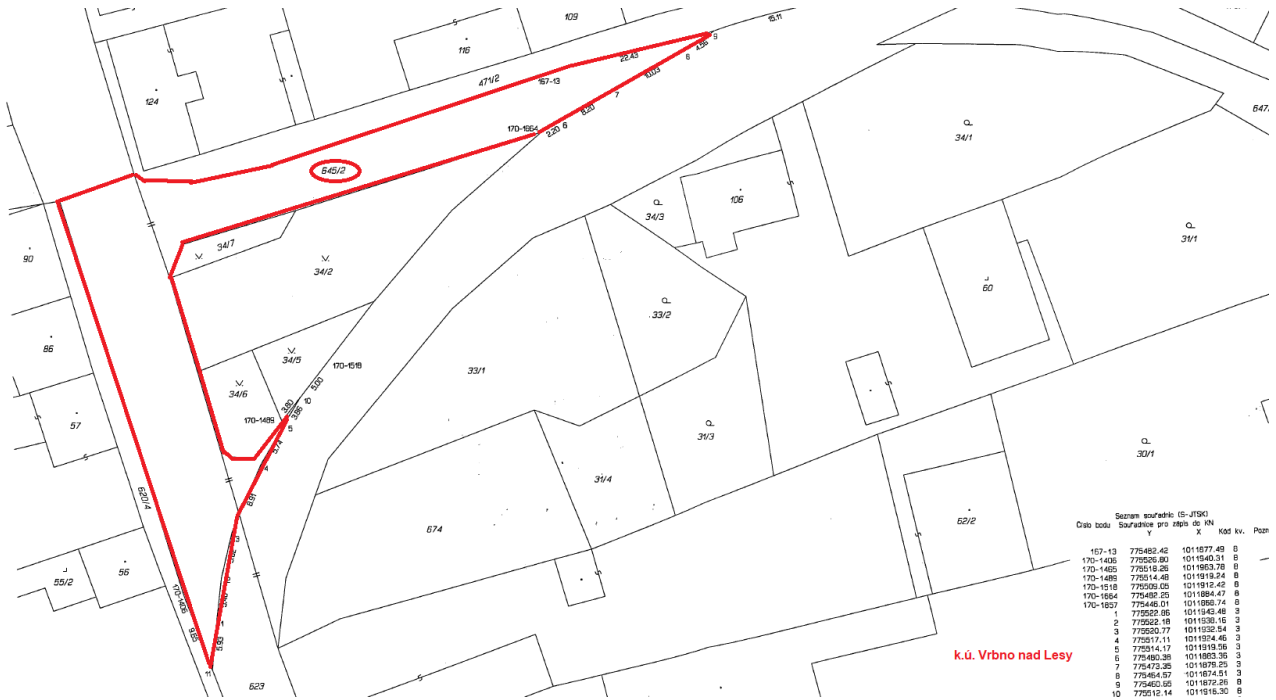

NÁVRH NA VYŘAZENÍ SILNICE III/237399 ZE SILNIČNÍ SÍTĚ

0,435 KM + 0,041 KM - VĚTEV KŘIŽOVATKY

hledání fulltextem

k.ú. Vrčno nad Lesy

k.ú. Vrčno nad Lesy

Leaflet | Katastrální úřad

k.ú. Vrčno nad Lesy