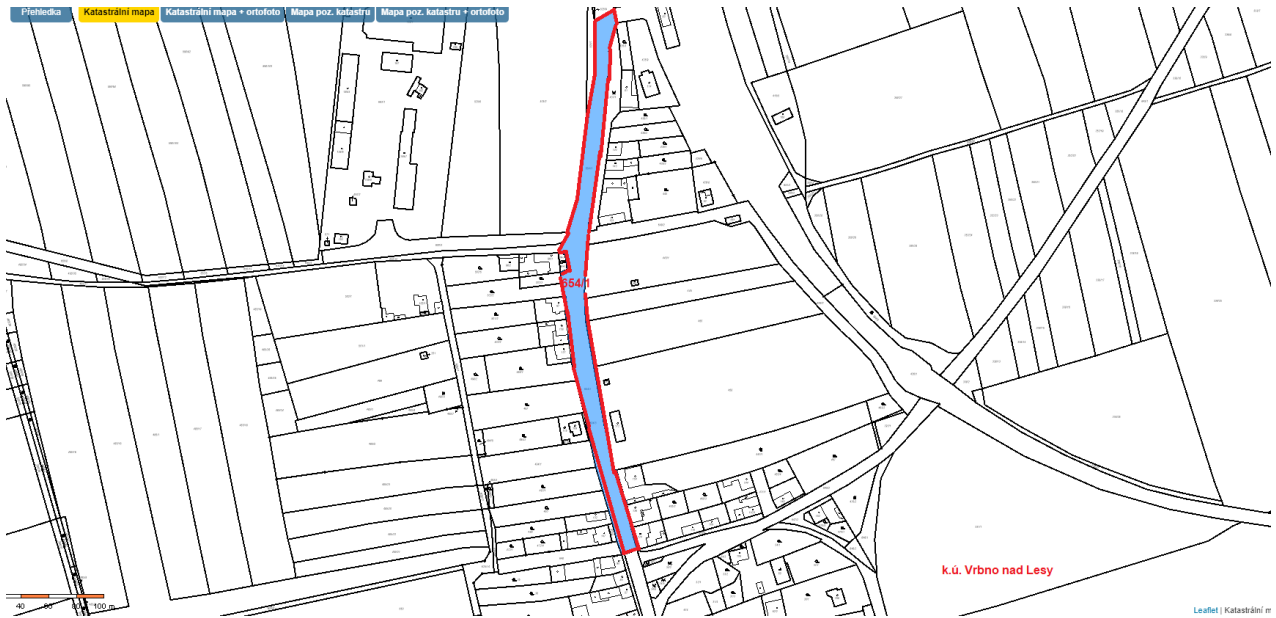

NÁVRH NA VYŘAZENÍ SILNICE III/237399 ZE SILNIČNÍ SÍTĚ

0,435 KM + 0,041 KM - VĚTEV KŘIŽOVATKY

hledání fulltextem

k.ú. Vrčno nad Lesy

k.ú. Vrčno nad Lesy

Leaflet | Katastrální úřad

k.ú. Vrčno nad Lesy