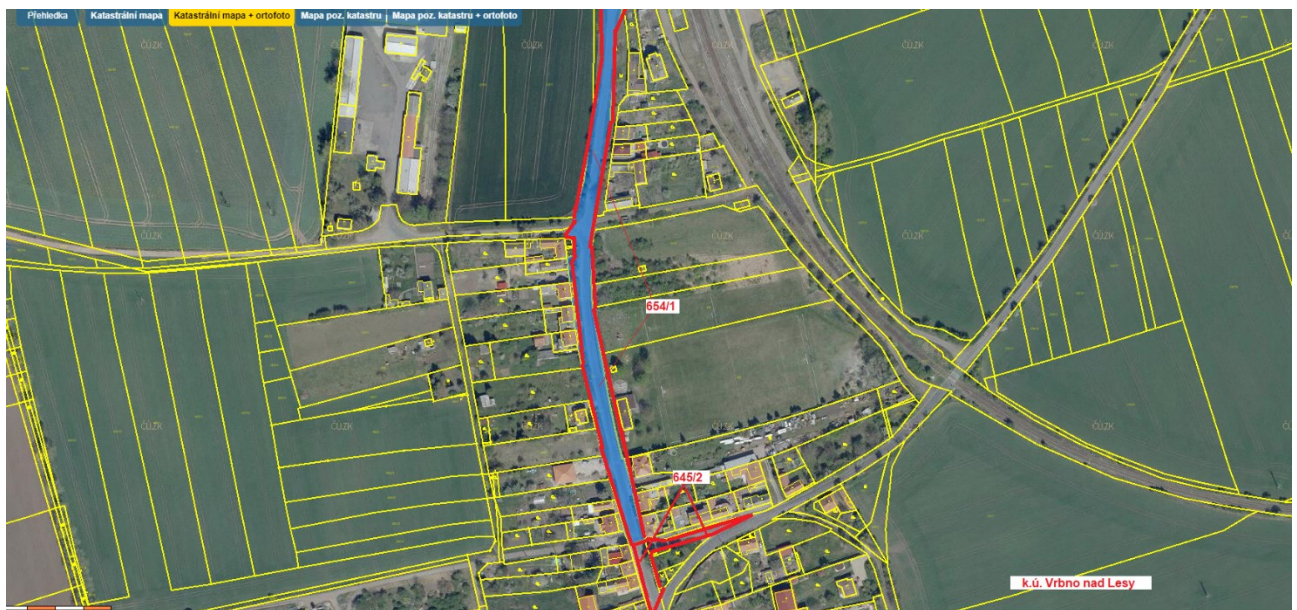

NÁVRH NA VYŘAZENÍ SILNICE III/237399 ZE SILNIČNÍ SÍTĚ

0,435 KM + 0,041 KM - VĚTEV KŘIŽOVATKY

hledání fulltextem

k.ú. Vrčno nad Lesy

k.ú. Vrčno nad Lesy

Leaflet | Katastrální úřad

k.ú. Vrčno nad Lesy