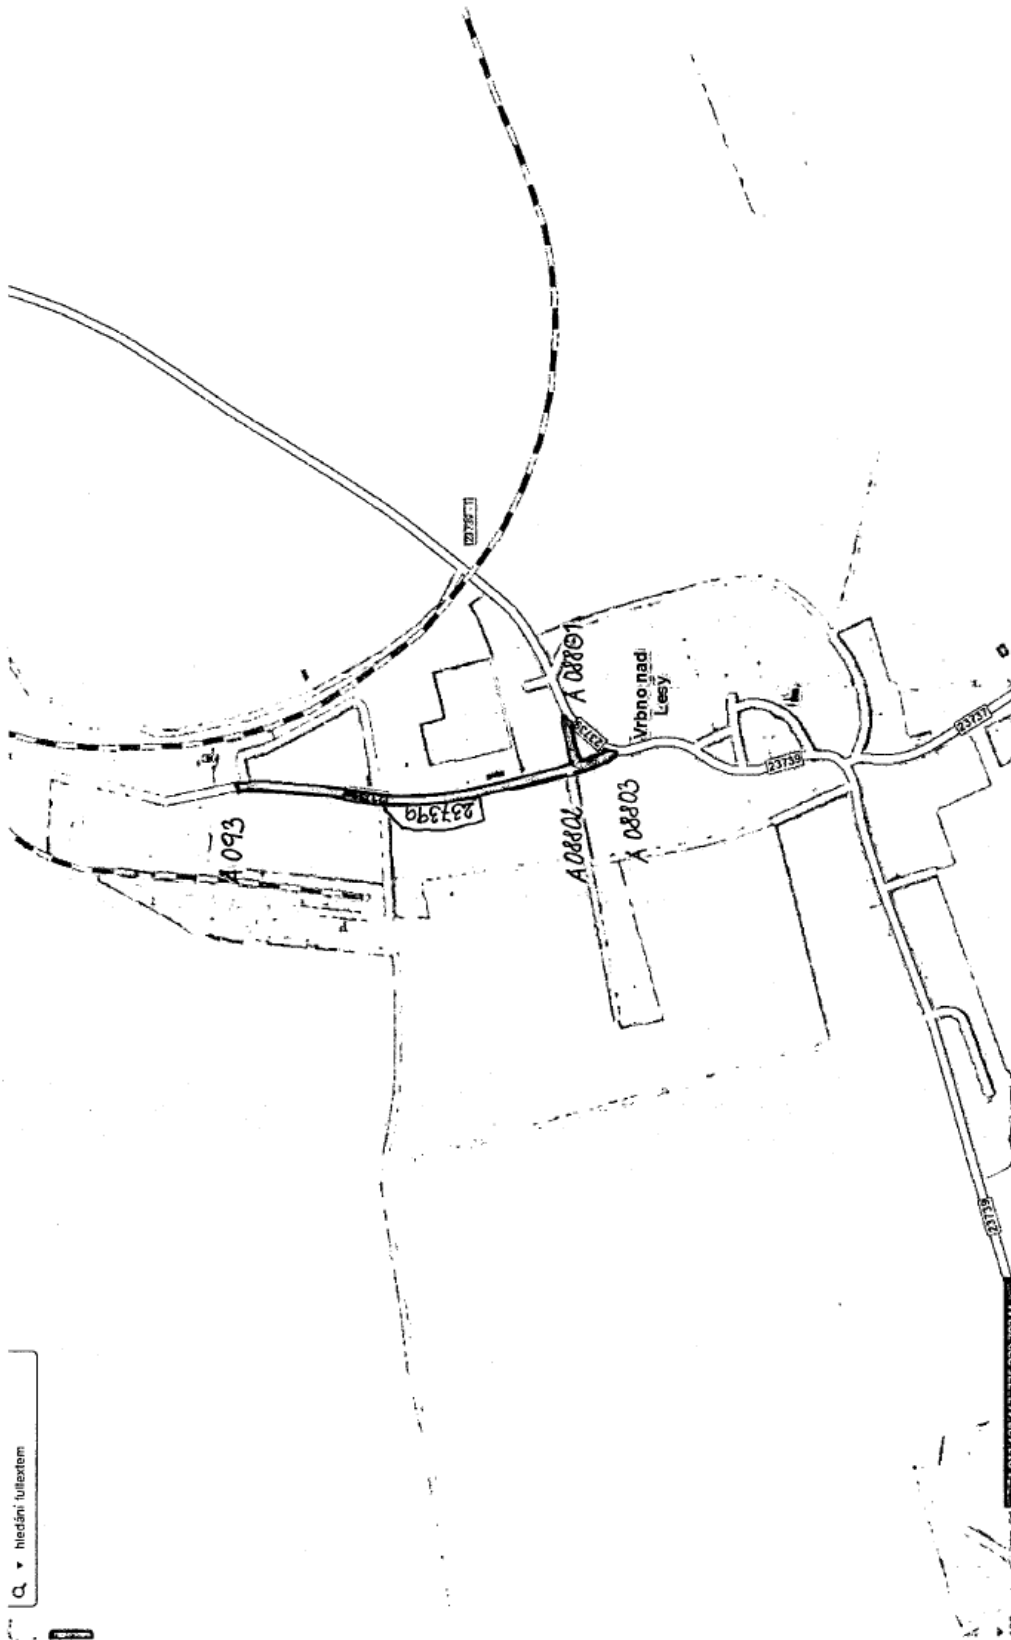

NÁVRH NA VYŘAZENÍ SILNICE III/237399 ZE SILNIČNÍ SÍTĚ

0,435 KM + 0,041 KM - VĚTEV KŘIŽOVATKY

hledání fulltextem

k.ú. Vrčno nad Lesy

k.ú. Vrčno nad Lesy

Leaflet | Katastrální úřad

k.ú. Vrčno nad Lesy